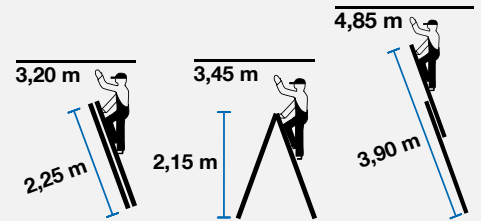

**CORDA** MehrzweckLeiter • Multipurpose ladder • Drabina rozstawno-przystawna • Žebřík víceúčelový 2-dílný • Többcéjú létra • Универсальная лестница • Escaleras multipropósito • Echelle 2 plans

**Art.-No. 20871587**

(ca. m)

 **2 x 8**

 **8,2 kg**

**Art.-No. 25295766**

(ca. m)

 **2 x 11**

 **12,2 kg**