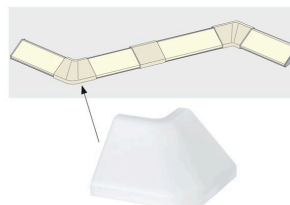

Artikelnummer:
70265

EAN-Nummer:
4000870702659

Name
Function Delta Profil Outside Corner 2er Pack Satin Kunststoff

Hersteller
Paulmann

Technische Daten

Anzahl Brennstellen	nv
Farbe	Satin
Gewicht brutto	16 g
Gewicht netto	4 g
Material	Kunststoff
Montageort Empfehlung	Universal

Leuchtmitteldaten

Zündzeit <	0,0 s
------------	-------

Texte

Katalogname	Delta Profil Outside Corner
-------------	-----------------------------