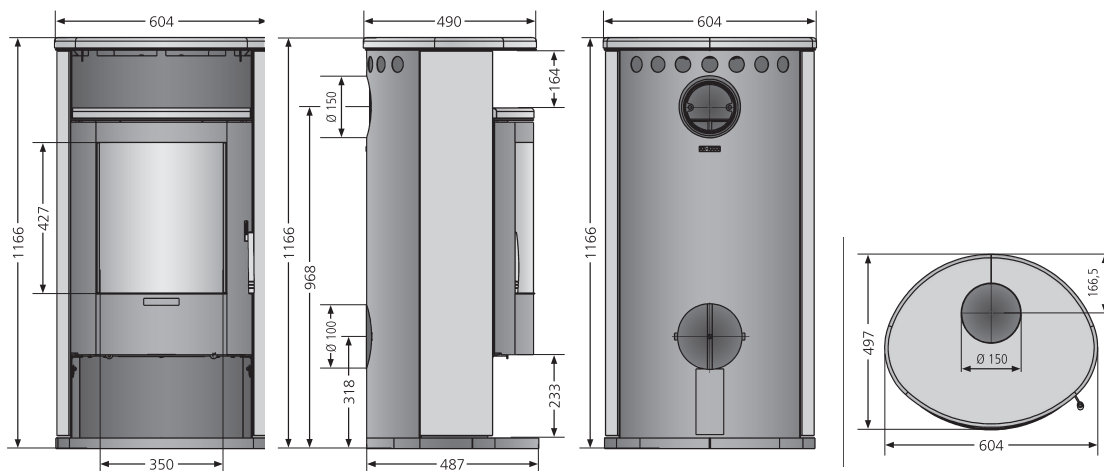

ISLAND 7

KAMINOFEN

JUSTUS

Island 7 Sandstein,
Korpus Stahl Schwarz

- 1 Erhältlich in den Ausführungen:**
 Stahl Gussgrau (1)
 Speckstein (2), Korpus Stahl Gussgrau
 Sandstein (3), Korpus Stahl Schwarz
 Keramik Corretto (4), Korpus Stahl Schwarz
 Keramik Freddo (5), Korpus Stahl Schwarz
 Keramik Grappa (6), Korpus Stahl Schwarz
- 2 Extra großes Warmhaltefach**
- 3 Ergonomischer Griff für Mehrfacherriegelung**

Serienmäßiger Lieferumfang

- Ausführung Stein und Keramik mit Kombi-Abdeckplatte
 - Serienmäßiger externer Verbrennungsluftanschluss
- Anschlussstutzen bitte separat bestellen!

Erhältlich in den Ausführungen	Best.Nr.	EAN-Code
Stahl Gussgrau	4877 29	4250340904216
Speckstein, Korpus Stahl Gussgrau	4877 22	4250340904193
Sandstein, Korpus Stahl Schwarz	4877 42	4250340904209
Keramik Corretto, Korpus Stahl Schwarz	4877 70	4250340906975
Keramik Freddo, Korpus Stahl Schwarz	4877 72	4250340906999
Keramik Grappa, Korpus Stahl Schwarz	4877 71	4250340906982
Zubehör		
Anschlussstutzen für Verbrennungsluftzufuhr	9200 69	4029807779991

Anschlussmöglichkeit		oben / hinten
Betrieb mit externer Luftzufuhr		hinten
Nennwärmeleistung	kW	6,5
Gewicht (inkl. Verpackung) Stahl / Stein	kg	119 / 180
Raumheizvermögen bis	m ³	131
Länge Holzscheite	cm	33
Abgasmassenstrom	g/s	6,5
Abgastemperatur	°C	330
erforderlicher Förderdruck	mbar	0,12