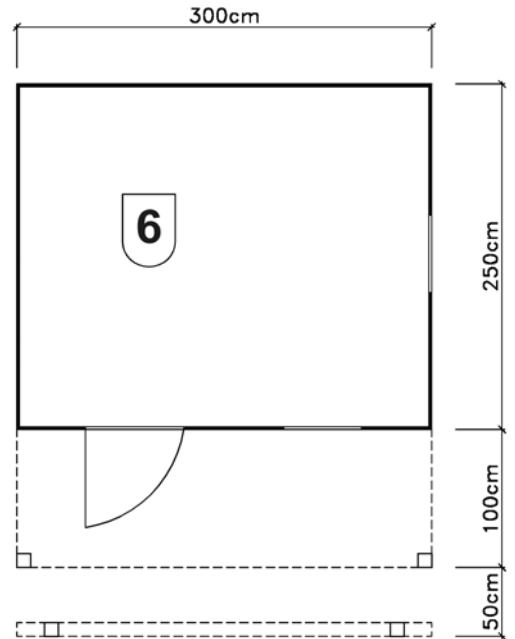

Gartenhaus - Nature

Art.-Nr.: 820.2006.00.00

Angaben in cm

Sockelmaß [cm]	Maß incl. Dachüberstand [cm]	Dachfläche [m ²]	Gesamthöhe ab Fundament [cm]	Grundfläche [m ²]	Rauminhalt [m ³]	Gewicht [kg]
300 x 350	340 x 400	13,7	240	10,5	23,5	789

Allgemeines

- ⇒Gartenhaus aus unbesäumten Brettern
- ⇒Sämtliche Holzteile aus nordischem Nadelholz
- ⇒Seitenwandhöhe: 208 cm
- ⇒Brüstung mit Tresenplatte
- ⇒Sitzbalken

Fußboden

- ⇒vorgefertigte Bodendielen
- ⇒19 mm Glattkantbretter als Bodendielen

Wandaufbau

- ⇒20 mm starke unbesäumte Bretter

Tür

- ⇒Tür mit Drückergarnitur, Zylinderschloss inkl. 3 Schlüsseln

Dach

- ⇒19mm starke Dachschalung
- ⇒Dacheindeckung: Dachpappe

Verpackung

- ⇒2 Paket incl. Dachbelag,
Montagematerial und übersichtlicher Montageanleitung
- ⇒Verpackungsmaße: L/B/H: 340/85/243 cm
295/105/410 cm