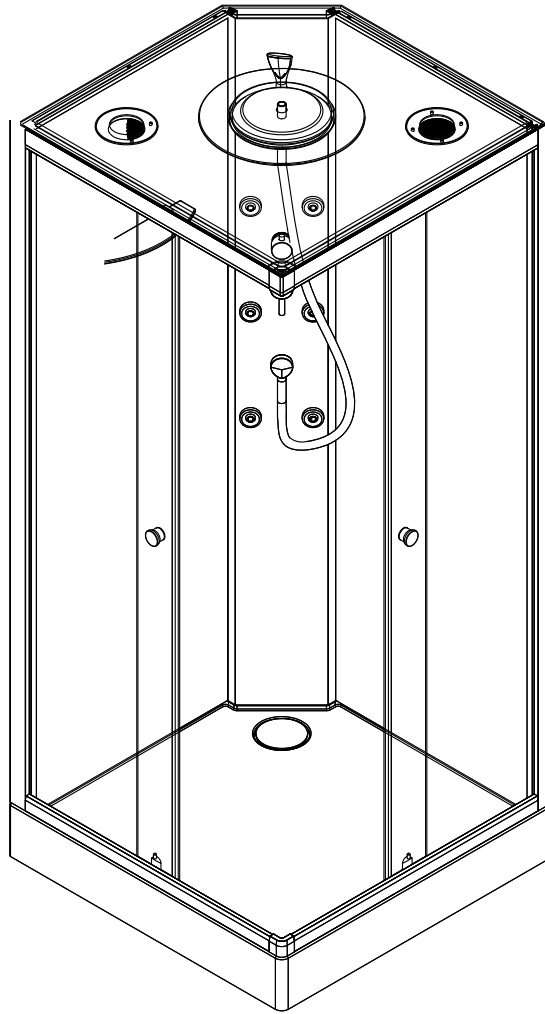

# geoFIX Komplettdusche Eckeinstieg 90X90X215 cm

C80043 - ArtNr. 26462484

<p>1</p>  <p>X1</p>	<p>2</p>  <p>X1</p>	<p>3</p>  <p>X1</p>	<p>4</p>  <p>X1</p>	<p>5</p>  <p>X1</p>
<p>6</p>  <p>X1</p>	<p>7</p>  <p>X1</p>	<p>8</p>  <p>X1</p>	<p>9</p>  <p>X2</p>	<p>10</p>  <p>5 mm</p> <p>X2</p>
<p>11</p>  <p>4 mm</p> <p>X2</p>	<p>12</p>  <p>ST3.9X9.5</p> <p>X2</p>	<p>13</p>  <p>ST3.9X13</p> <p>X2</p>	<p>14</p>  <p>X2</p>	<p>15</p>  <p>X2</p>
<p>16</p>  <p>X4</p>	<p>17</p>  <p>X4</p>	<p>18</p>  <p>X2</p>	<p>19</p>  <p>X2</p>	<p>20</p>  <p>X1</p>
<p>21</p>  <p>X2</p>	<p>22</p>  <p>X1</p>	<p>23</p>  <p>X1</p>	<p>24</p>  <p>X1</p>	<p>25</p>  <p>X1</p>
<p>26</p>  <p>X1</p>	<p>27</p>  <p>ST3.9X13</p> <p>X6</p>	<p>28</p>  <p>ST3.9X16</p> <p>X4</p> <p>(2)</p>	<p>29</p>  <p>X4</p>	<p>30</p>  <p>X1</p>