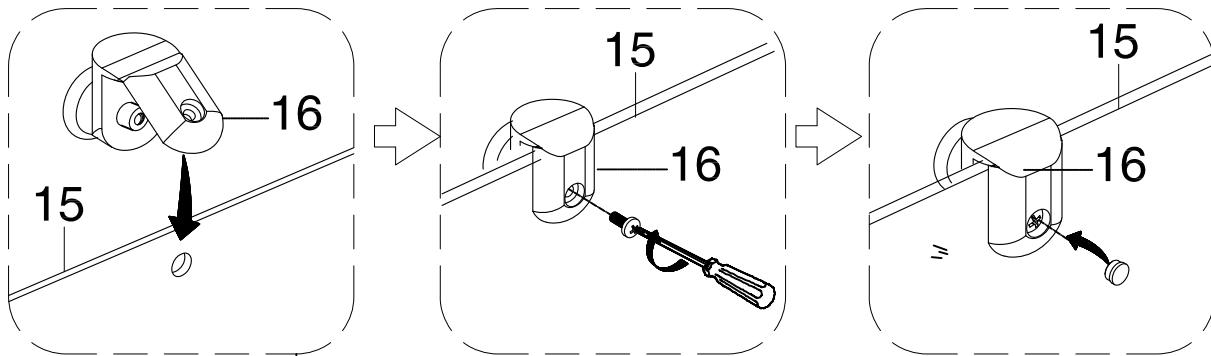

# geoFIX Komplettdusche Eckeinstieg 90X90X215 cm

C80043 - ArtNr. 26462484

<p>1</p>  <p>X1</p>	<p>2</p>  <p>X1</p>	<p>3</p>  <p>X1</p>	<p>4</p>  <p>X1</p>	<p>5</p>  <p>X1</p>
<p>6</p>  <p>X1</p>	<p>7</p>  <p>X1</p>	<p>8</p>  <p>X1</p>	<p>9</p>  <p>X2</p>	<p>10</p>  <p>5 mm</p> <p>X2</p>
<p>11</p>  <p>4 mm</p> <p>X2</p>	<p>12</p>  <p>ST3.9X9.5</p> <p>X2</p>	<p>13</p>  <p>ST3.9X13</p> <p>X2</p>	<p>14</p>  <p>X2</p>	<p>15</p>  <p>X2</p>
<p>16</p>  <p>X4</p>	<p>17</p>  <p>X4</p>	<p>18</p>  <p>X2</p>	<p>19</p>  <p>X2</p>	<p>20</p>  <p>X1</p>
<p>21</p>  <p>X2</p>	<p>22</p>  <p>X1</p>	<p>23</p>  <p>X1</p>	<p>24</p>  <p>X1</p>	<p>25</p>  <p>X1</p>
<p>26</p>  <p>X1</p>	<p>27</p>  <p>ST3.9X13</p> <p>X6</p>	<p>28</p>  <p>ST3.9X16</p> <p>X4</p> <p>(2)</p>	<p>29</p>  <p>X4</p>	<p>30</p>  <p>X1</p>

STEP 2

STEP 1

STEP 3

STEP 3

STEP 1

STEP 2

STEP 4

STEP 5