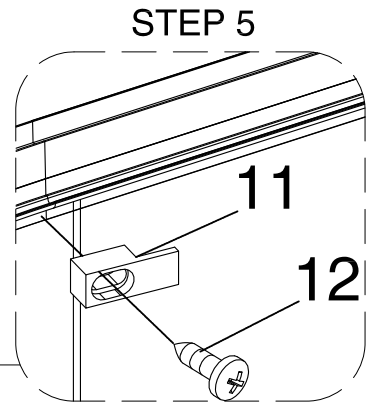

# geoFIX Komplettdusche Eckeinstieg 90X90X215 cm

C80043 - ArtNr. 26462484

<p>1</p>  <p>X1</p>	<p>2</p>  <p>X1</p>	<p>3</p>  <p>X1</p>	<p>4</p>  <p>X1</p>	<p>5</p>  <p>X1</p>
<p>6</p>  <p>X1</p>	<p>7</p>  <p>X1</p>	<p>8</p>  <p>X1</p>	<p>9</p>  <p>X2</p>	<p>10</p>  <p>5 mm</p> <p>X2</p>
<p>11</p>  <p>4 mm</p> <p>X2</p>	<p>12</p>  <p>ST3.9X9.5</p> <p>X2</p>	<p>13</p>  <p>ST3.9X13</p> <p>X2</p>	<p>14</p>  <p>X2</p>	<p>15</p>  <p>X2</p>
<p>16</p>  <p>X4</p>	<p>17</p>  <p>X4</p>	<p>18</p>  <p>X2</p>	<p>19</p>  <p>X2</p>	<p>20</p>  <p>X1</p>
<p>21</p>  <p>X2</p>	<p>22</p>  <p>X1</p>	<p>23</p>  <p>X1</p>	<p>24</p>  <p>X1</p>	<p>25</p>  <p>X1</p>
<p>26</p>  <p>X1</p>	<p>27</p>  <p>ST3.9X13</p> <p>X6</p>	<p>28</p>  <p>ST3.9X16</p> <p>X4</p> <p>(2)</p>	<p>29</p>  <p>X4</p>	<p>30</p>  <p>X1</p>

STEP 2

STEP 1

STEP 3

STEP 3

STEP 1

STEP 2

STEP 4

STEP 5