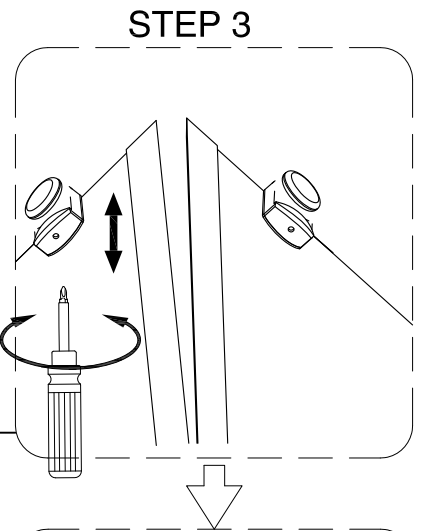

# geoFIX Komplettdusche Eckeinstieg 90X90X215 cm

C80043 - ArtNr. 26462484

<p>1</p>  <p>X1</p>	<p>2</p>  <p>X1</p>	<p>3</p>  <p>X1</p>	<p>4</p>  <p>X1</p>	<p>5</p>  <p>X1</p>
<p>6</p>  <p>X1</p>	<p>7</p>  <p>X1</p>	<p>8</p>  <p>X1</p>	<p>9</p>  <p>X2</p>	<p>10</p>  <p>5 mm</p> <p>X2</p>
<p>11</p>  <p>4 mm</p> <p>X2</p>	<p>12</p>  <p>ST3.9X9.5</p> <p>X2</p>	<p>13</p>  <p>ST3.9X13</p> <p>X2</p>	<p>14</p>  <p>X2</p>	<p>15</p>  <p>X2</p>
<p>16</p>  <p>X4</p>	<p>17</p>  <p>X4</p>	<p>18</p>  <p>X2</p>	<p>19</p>  <p>X2</p>	<p>20</p>  <p>X1</p>
<p>21</p>  <p>X2</p>	<p>22</p>  <p>X1</p>	<p>23</p>  <p>X1</p>	<p>24</p>  <p>X1</p>	<p>25</p>  <p>X1</p>
<p>26</p>  <p>X1</p>	<p>27</p>  <p>ST3.9X13</p> <p>X6</p>	<p>28</p>  <p>ST3.9X16</p> <p>X4</p> <p>(2)</p>	<p>29</p>  <p>X4</p>	<p>30</p>  <p>X1</p>

STEP 2

STEP 1

STEP 3

STEP 3

STEP 1

STEP 2

STEP 4

STEP 5