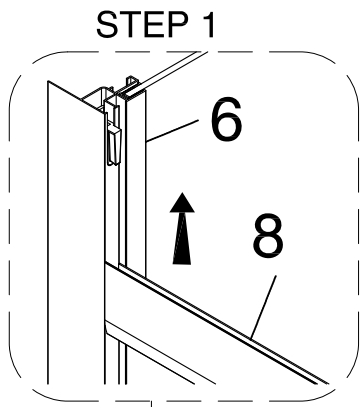

# geoFIX Komplettdusche Eckeinstieg 90X90X215 cm

C80043 - ArtNr. 26462484

<p>1</p>  <p>X1</p>	<p>2</p>  <p>X1</p>	<p>3</p>  <p>X1</p>	<p>4</p>  <p>X1</p>	<p>5</p>  <p>X1</p>
<p>6</p>  <p>X1</p>	<p>7</p>  <p>X1</p>	<p>8</p>  <p>X1</p>	<p>9</p>  <p>X2</p>	<p>10</p>  <p>5 mm</p> <p>X2</p>
<p>11</p>  <p>4 mm</p> <p>X2</p>	<p>12</p>  <p>ST3.9X9.5</p> <p>X2</p>	<p>13</p>  <p>ST3.9X13</p> <p>X2</p>	<p>14</p>  <p>X2</p>	<p>15</p>  <p>X2</p>
<p>16</p>  <p>X4</p>	<p>17</p>  <p>X4</p>	<p>18</p>  <p>X2</p>	<p>19</p>  <p>X2</p>	<p>20</p>  <p>X1</p>
<p>21</p>  <p>X2</p>	<p>22</p>  <p>X1</p>	<p>23</p>  <p>X1</p>	<p>24</p>  <p>X1</p>	<p>25</p>  <p>X1</p>
<p>26</p>  <p>X1</p>	<p>27</p>  <p>ST3.9X13</p> <p>X6</p>	<p>28</p>  <p>ST3.9X16</p> <p>X4</p> <p>(2)</p>	<p>29</p>  <p>X4</p>	<p>30</p>  <p>X1</p>

STEP 2

STEP 1

STEP 3

STEP 3

STEP 1

STEP 2

STEP 4

STEP 5