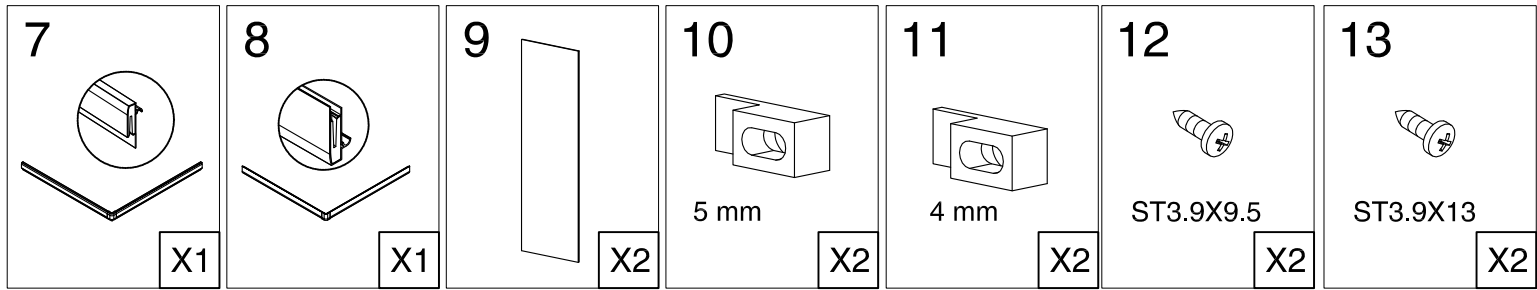

# geoFIX Komplettdusche Eckeinstieg 90X90X215 cm

C80043 - ArtNr. 26462484

<p>1</p>  <p>X1</p>	<p>2</p>  <p>X1</p>	<p>3</p>  <p>X1</p>	<p>4</p>  <p>X1</p>	<p>5</p>  <p>X1</p>
<p>6</p>  <p>X1</p>	<p>7</p>  <p>X1</p>	<p>8</p>  <p>X1</p>	<p>9</p>  <p>X2</p>	<p>10</p>  <p>5 mm</p> <p>X2</p>
<p>11</p>  <p>4 mm</p> <p>X2</p>	<p>12</p>  <p>ST3.9X9.5</p> <p>X2</p>	<p>13</p>  <p>ST3.9X13</p> <p>X2</p>	<p>14</p>  <p>X2</p>	<p>15</p>  <p>X2</p>
<p>16</p>  <p>X4</p>	<p>17</p>  <p>X4</p>	<p>18</p>  <p>X2</p>	<p>19</p>  <p>X2</p>	<p>20</p>  <p>X1</p>
<p>21</p>  <p>X2</p>	<p>22</p>  <p>X1</p>	<p>23</p>  <p>X1</p>	<p>24</p>  <p>X1</p>	<p>25</p>  <p>X1</p>
<p>26</p>  <p>X1</p>	<p>27</p>  <p>ST3.9X13</p> <p>X6</p>	<p>28</p>  <p>ST3.9X16</p> <p>X4</p> <p>(2)</p>	<p>29</p>  <p>X4</p>	<p>30</p>  <p>X1</p>

STEP 2

STEP 1

STEP 3

STEP 3

STEP 1

STEP 2

STEP 4

STEP 5