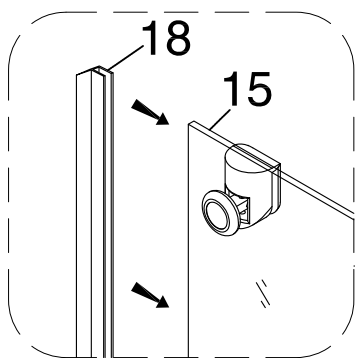

# geoFIX Komplettdusche Eckeinstieg 90X90X215 cm

C80043 - ArtNr. 26462484

<p>1</p>  <p>X1</p>	<p>2</p>  <p>X1</p>	<p>3</p>  <p>X1</p>	<p>4</p>  <p>X1</p>	<p>5</p>  <p>X1</p>
<p>6</p>  <p>X1</p>	<p>7</p>  <p>X1</p>	<p>8</p>  <p>X1</p>	<p>9</p>  <p>X2</p>	<p>10</p>  <p>5 mm</p> <p>X2</p>
<p>11</p>  <p>4 mm</p> <p>X2</p>	<p>12</p>  <p>ST3.9X9.5</p> <p>X2</p>	<p>13</p>  <p>ST3.9X13</p> <p>X2</p>	<p>14</p>  <p>X2</p>	<p>15</p>  <p>X2</p>
<p>16</p>  <p>X4</p>	<p>17</p>  <p>X4</p>	<p>18</p>  <p>X2</p>	<p>19</p>  <p>X2</p>	<p>20</p>  <p>X1</p>
<p>21</p>  <p>X2</p>	<p>22</p>  <p>X1</p>	<p>23</p>  <p>X1</p>	<p>24</p>  <p>X1</p>	<p>25</p>  <p>X1</p>
<p>26</p>  <p>X1</p>	<p>27</p>  <p>ST3.9X13</p> <p>X6</p>	<p>28</p>  <p>ST3.9X16</p> <p>X4</p> <p>(2)</p>	<p>29</p>  <p>X4</p>	<p>30</p>  <p>X1</p>

STEP 2

STEP 1

STEP 3

STEP 3

STEP 1

STEP 2

STEP 4

STEP 5