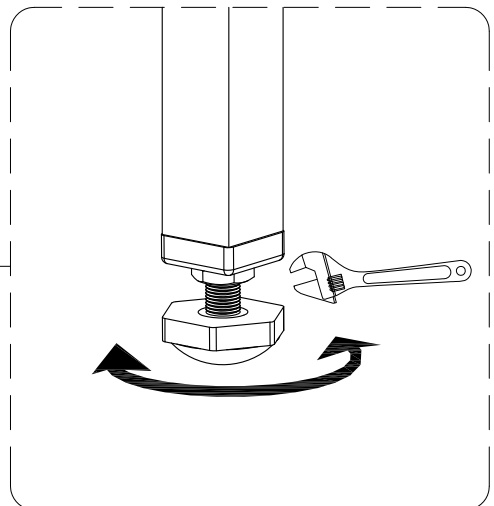

# geoFIX Komplettdusche Eckeinstieg 90X90X215 cm

C80043 - ArtNr. 26462484

<p>1</p>  <p>X1</p>	<p>2</p>  <p>X1</p>	<p>3</p>  <p>X1</p>	<p>4</p>  <p>X1</p>	<p>5</p>  <p>X1</p>
<p>6</p>  <p>X1</p>	<p>7</p>  <p>X1</p>	<p>8</p>  <p>X1</p>	<p>9</p>  <p>X2</p>	<p>10</p>  <p>5 mm</p> <p>X2</p>
<p>11</p>  <p>4 mm</p> <p>X2</p>	<p>12</p>  <p>ST3.9X9.5</p> <p>X2</p>	<p>13</p>  <p>ST3.9X13</p> <p>X2</p>	<p>14</p>  <p>X2</p>	<p>15</p>  <p>X2</p>
<p>16</p>  <p>X4</p>	<p>17</p>  <p>X4</p>	<p>18</p>  <p>X2</p>	<p>19</p>  <p>X2</p>	<p>20</p>  <p>X1</p>
<p>21</p>  <p>X2</p>	<p>22</p>  <p>X1</p>	<p>23</p>  <p>X1</p>	<p>24</p>  <p>X1</p>	<p>25</p>  <p>X1</p>
<p>26</p>  <p>X1</p>	<p>27</p>  <p>ST3.9X13</p> <p>X6</p>	<p>28</p>  <p>ST3.9X16</p> <p>X4</p> <p>(2)</p>	<p>29</p>  <p>X4</p>	<p>30</p>  <p>X1</p>