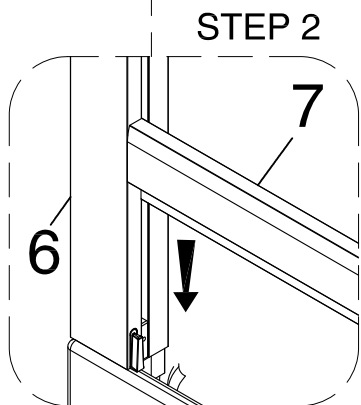

# geoFIX Komplettdusche Eckeinstieg 90X90X215 cm

C80043 - ArtNr. 26462484

<p>1</p>  <p>X1</p>	<p>2</p>  <p>X1</p>	<p>3</p>  <p>X1</p>	<p>4</p>  <p>X1</p>	<p>5</p>  <p>X1</p>
<p>6</p>  <p>X1</p>	<p>7</p>  <p>X1</p>	<p>8</p>  <p>X1</p>	<p>9</p>  <p>X2</p>	<p>10</p>  <p>5 mm</p> <p>X2</p>
<p>11</p>  <p>4 mm</p> <p>X2</p>	<p>12</p>  <p>ST3.9X9.5</p> <p>X2</p>	<p>13</p>  <p>ST3.9X13</p> <p>X2</p>	<p>14</p>  <p>X2</p>	<p>15</p>  <p>X2</p>
<p>16</p>  <p>X4</p>	<p>17</p>  <p>X4</p>	<p>18</p>  <p>X2</p>	<p>19</p>  <p>X2</p>	<p>20</p>  <p>X1</p>
<p>21</p>  <p>X2</p>	<p>22</p>  <p>X1</p>	<p>23</p>  <p>X1</p>	<p>24</p>  <p>X1</p>	<p>25</p>  <p>X1</p>
<p>26</p>  <p>X1</p>	<p>27</p>  <p>ST3.9X13</p> <p>X6</p>	<p>28</p>  <p>ST3.9X16</p> <p>X4</p> <p>(2)</p>	<p>29</p>  <p>X4</p>	<p>30</p>  <p>X1</p>

STEP 2

STEP 1

STEP 3

STEP 3

STEP 1

STEP 2

STEP 4

STEP 5