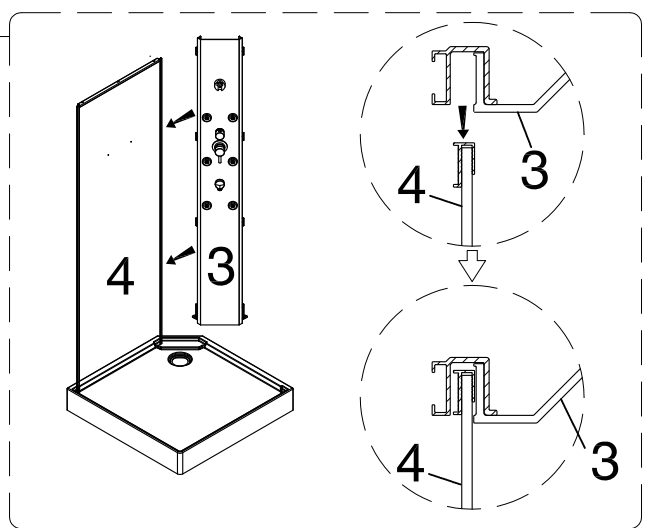

# geoFIX Komplettdusche Eckeinstieg 90X90X215 cm

C80043 - ArtNr. 26462484

<p>1</p>  <p>X1</p>	<p>2</p>  <p>X1</p>	<p>3</p>  <p>X1</p>	<p>4</p>  <p>X1</p>	<p>5</p>  <p>X1</p>
<p>6</p>  <p>X1</p>	<p>7</p>  <p>X1</p>	<p>8</p>  <p>X1</p>	<p>9</p>  <p>X2</p>	<p>10</p>  <p>5 mm</p> <p>X2</p>
<p>11</p>  <p>4 mm</p> <p>X2</p>	<p>12</p>  <p>ST3.9X9.5</p> <p>X2</p>	<p>13</p>  <p>ST3.9X13</p> <p>X2</p>	<p>14</p>  <p>X2</p>	<p>15</p>  <p>X2</p>
<p>16</p>  <p>X4</p>	<p>17</p>  <p>X4</p>	<p>18</p>  <p>X2</p>	<p>19</p>  <p>X2</p>	<p>20</p>  <p>X1</p>
<p>21</p>  <p>X2</p>	<p>22</p>  <p>X1</p>	<p>23</p>  <p>X1</p>	<p>24</p>  <p>X1</p>	<p>25</p>  <p>X1</p>
<p>26</p>  <p>X1</p>	<p>27</p>  <p>ST3.9X13</p> <p>X6</p>	<p>28</p>  <p>ST3.9X16</p> <p>X4</p> <p>(2)</p>	<p>29</p>  <p>X4</p>	<p>30</p>  <p>X1</p>

STEP 2

STEP 1

STEP 3

STEP 3

STEP 1

STEP 2

STEP 4

STEP 5