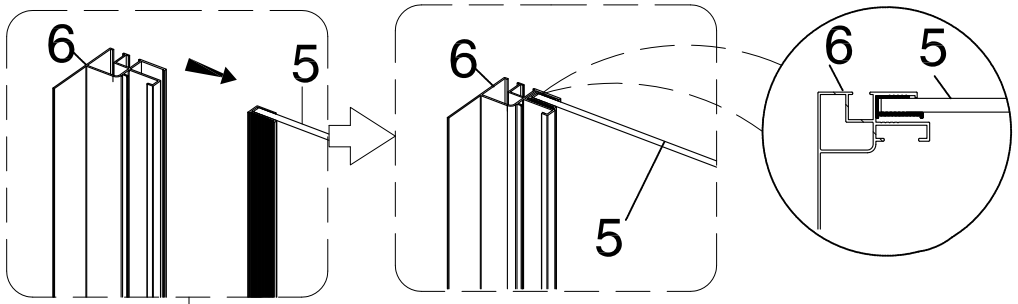

# geoFIX Komplettdusche Eckeinstieg 90X90X215 cm

C80043 - ArtNr. 26462484

<p>1</p>  <p>X1</p>	<p>2</p>  <p>X1</p>	<p>3</p>  <p>X1</p>	<p>4</p>  <p>X1</p>	<p>5</p>  <p>X1</p>
<p>6</p>  <p>X1</p>	<p>7</p>  <p>X1</p>	<p>8</p>  <p>X1</p>	<p>9</p>  <p>X2</p>	<p>10</p>  <p>5 mm</p> <p>X2</p>
<p>11</p>  <p>4 mm</p> <p>X2</p>	<p>12</p>  <p>ST3.9X9.5</p> <p>X2</p>	<p>13</p>  <p>ST3.9X13</p> <p>X2</p>	<p>14</p>  <p>X2</p>	<p>15</p>  <p>X2</p>
<p>16</p>  <p>X4</p>	<p>17</p>  <p>X4</p>	<p>18</p>  <p>X2</p>	<p>19</p>  <p>X2</p>	<p>20</p>  <p>X1</p>
<p>21</p>  <p>X2</p>	<p>22</p>  <p>X1</p>	<p>23</p>  <p>X1</p>	<p>24</p>  <p>X1</p>	<p>25</p>  <p>X1</p>
<p>26</p>  <p>X1</p>	<p>27</p>  <p>ST3.9X13</p> <p>X6</p>	<p>28</p>  <p>ST3.9X16</p> <p>X4</p> <p>(2)</p>	<p>29</p>  <p>X4</p>	<p>30</p>  <p>X1</p>

STEP 2

STEP 1

STEP 3

STEP 3

STEP 1

STEP 2

STEP 4

STEP 5