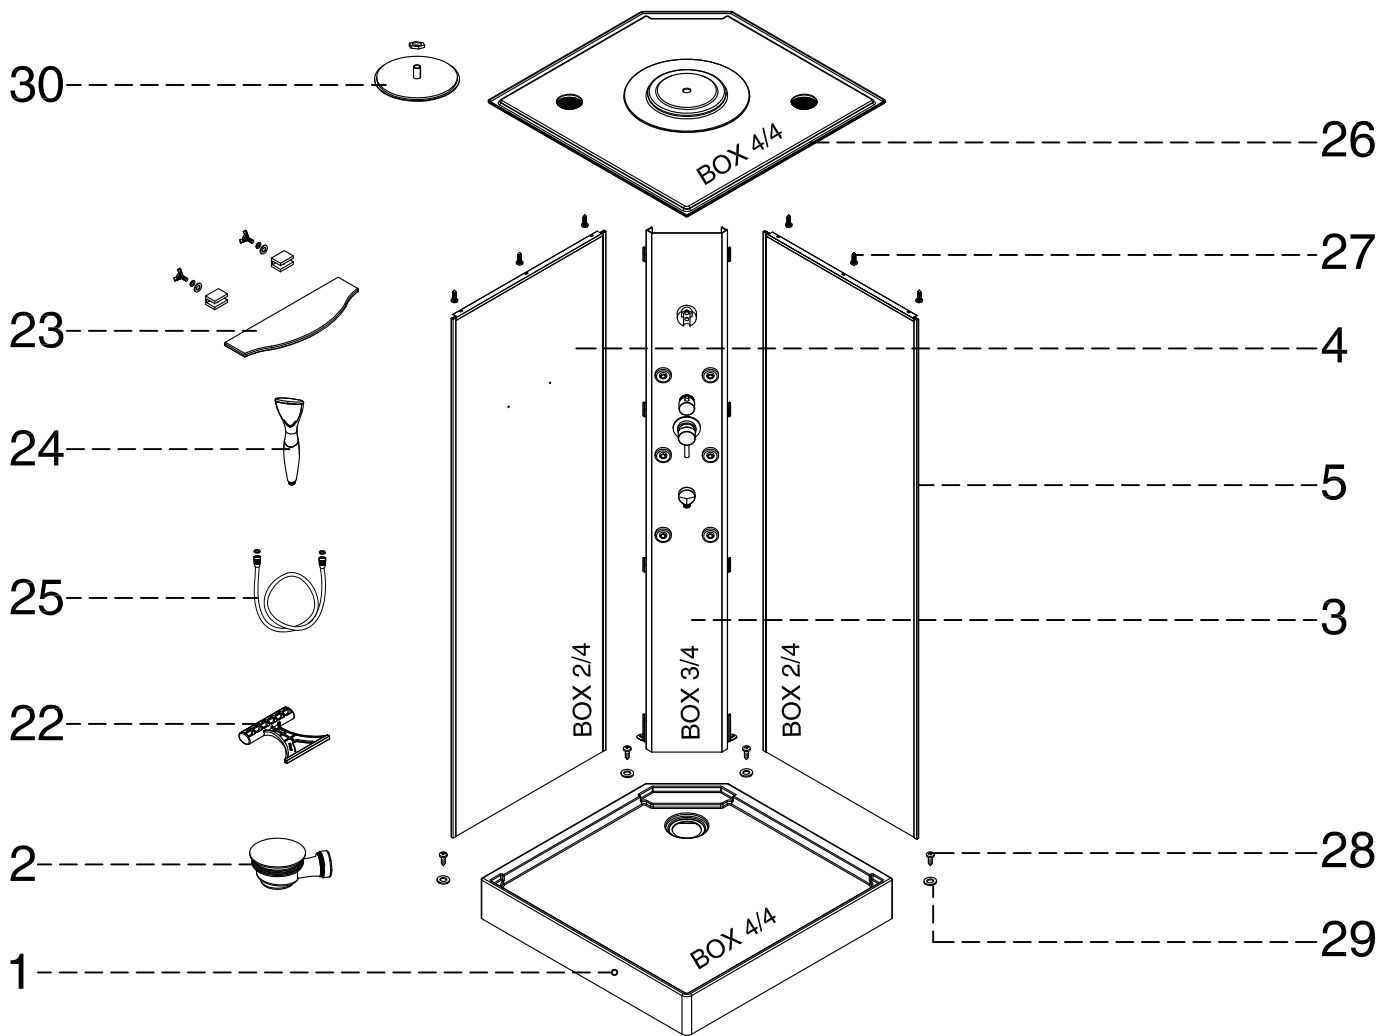

# geoFIX Komplettdusche Eckeinstieg 90X90X215 cm

C80043 - ArtNr. 26462484

<p>1</p>  <p>X1</p>	<p>2</p>  <p>X1</p>	<p>3</p>  <p>X1</p>	<p>4</p>  <p>X1</p>	<p>5</p>  <p>X1</p>
<p>6</p>  <p>X1</p>	<p>7</p>  <p>X1</p>	<p>8</p>  <p>X1</p>	<p>9</p>  <p>X2</p>	<p>10</p>  <p>5 mm</p> <p>X2</p>
<p>11</p>  <p>4 mm</p> <p>X2</p>	<p>12</p>  <p>ST3.9X9.5</p> <p>X2</p>	<p>13</p>  <p>ST3.9X13</p> <p>X2</p>	<p>14</p>  <p>X2</p>	<p>15</p>  <p>X2</p>
<p>16</p>  <p>X4</p>	<p>17</p>  <p>X4</p>	<p>18</p>  <p>X2</p>	<p>19</p>  <p>X2</p>	<p>20</p>  <p>X1</p>
<p>21</p>  <p>X2</p>	<p>22</p>  <p>X1</p>	<p>23</p>  <p>X1</p>	<p>24</p>  <p>X1</p>	<p>25</p>  <p>X1</p>
<p>26</p>  <p>X1</p>	<p>27</p>  <p>ST3.9X13</p> <p>X6</p>	<p>28</p>  <p>ST3.9X16</p> <p>X4</p> <p>(2)</p>	<p>29</p>  <p>X4</p>	<p>30</p>  <p>X1</p>