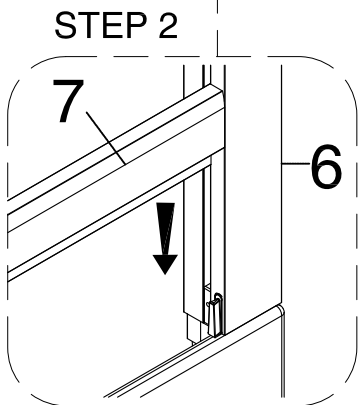

# geoFIX Komplettdusche Eckeinstieg 90X90X215 cm

C80043 - ArtNr. 26462484

<p>1</p>  <p>X1</p>	<p>2</p>  <p>X1</p>	<p>3</p>  <p>X1</p>	<p>4</p>  <p>X1</p>	<p>5</p>  <p>X1</p>
<p>6</p>  <p>X1</p>	<p>7</p>  <p>X1</p>	<p>8</p>  <p>X1</p>	<p>9</p>  <p>X2</p>	<p>10</p>  <p>5 mm</p> <p>X2</p>
<p>11</p>  <p>4 mm</p> <p>X2</p>	<p>12</p>  <p>ST3.9X9.5</p> <p>X2</p>	<p>13</p>  <p>ST3.9X13</p> <p>X2</p>	<p>14</p>  <p>X2</p>	<p>15</p>  <p>X2</p>
<p>16</p>  <p>X4</p>	<p>17</p>  <p>X4</p>	<p>18</p>  <p>X2</p>	<p>19</p>  <p>X2</p>	<p>20</p>  <p>X1</p>
<p>21</p>  <p>X2</p>	<p>22</p>  <p>X1</p>	<p>23</p>  <p>X1</p>	<p>24</p>  <p>X1</p>	<p>25</p>  <p>X1</p>
<p>26</p>  <p>X1</p>	<p>27</p>  <p>ST3.9X13</p> <p>X6</p>	<p>28</p>  <p>ST3.9X16</p> <p>X4</p> <p>(2)</p>	<p>29</p>  <p>X4</p>	<p>30</p>  <p>X1</p>

STEP 2

STEP 1

STEP 3

STEP 3

STEP 1

STEP 2

STEP 4

STEP 5