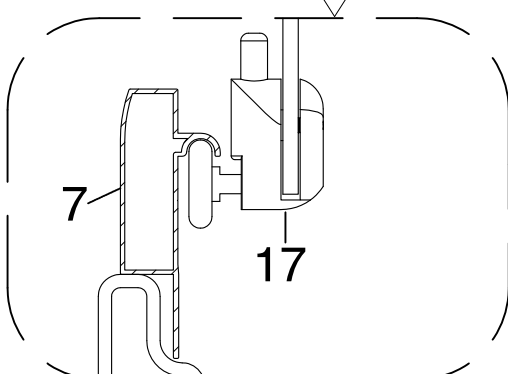

# geoFIX Komplettdusche Eckeinstieg 90X90X215 cm

C80043 - ArtNr. 26462484

<p>1</p>  <p>X1</p>	<p>2</p>  <p>X1</p>	<p>3</p>  <p>X1</p>	<p>4</p>  <p>X1</p>	<p>5</p>  <p>X1</p>
<p>6</p>  <p>X1</p>	<p>7</p>  <p>X1</p>	<p>8</p>  <p>X1</p>	<p>9</p>  <p>X2</p>	<p>10</p>  <p>5 mm</p> <p>X2</p>
<p>11</p>  <p>4 mm</p> <p>X2</p>	<p>12</p>  <p>ST3.9X9.5</p> <p>X2</p>	<p>13</p>  <p>ST3.9X13</p> <p>X2</p>	<p>14</p>  <p>X2</p>	<p>15</p>  <p>X2</p>
<p>16</p>  <p>X4</p>	<p>17</p>  <p>X4</p>	<p>18</p>  <p>X2</p>	<p>19</p>  <p>X2</p>	<p>20</p>  <p>X1</p>
<p>21</p>  <p>X2</p>	<p>22</p>  <p>X1</p>	<p>23</p>  <p>X1</p>	<p>24</p>  <p>X1</p>	<p>25</p>  <p>X1</p>
<p>26</p>  <p>X1</p>	<p>27</p>  <p>ST3.9X13</p> <p>X6</p>	<p>28</p>  <p>ST3.9X16</p> <p>X4</p> <p>(2)</p>	<p>29</p>  <p>X4</p>	<p>30</p>  <p>X1</p>

STEP 2

STEP 1

STEP 3

STEP 3

STEP 1

STEP 2

STEP 4

STEP 5