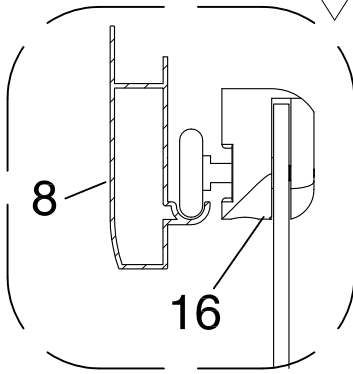

# geoFIX Komplettdusche Eckeinstieg 90X90X215 cm

C80043 - ArtNr. 26462484

<p>1</p>  <p>X1</p>	<p>2</p>  <p>X1</p>	<p>3</p>  <p>X1</p>	<p>4</p>  <p>X1</p>	<p>5</p>  <p>X1</p>
<p>6</p>  <p>X1</p>	<p>7</p>  <p>X1</p>	<p>8</p>  <p>X1</p>	<p>9</p>  <p>X2</p>	<p>10</p>  <p>5 mm</p> <p>X2</p>
<p>11</p>  <p>4 mm</p> <p>X2</p>	<p>12</p>  <p>ST3.9X9.5</p> <p>X2</p>	<p>13</p>  <p>ST3.9X13</p> <p>X2</p>	<p>14</p>  <p>X2</p>	<p>15</p>  <p>X2</p>
<p>16</p>  <p>X4</p>	<p>17</p>  <p>X4</p>	<p>18</p>  <p>X2</p>	<p>19</p>  <p>X2</p>	<p>20</p>  <p>X1</p>
<p>21</p>  <p>X2</p>	<p>22</p>  <p>X1</p>	<p>23</p>  <p>X1</p>	<p>24</p>  <p>X1</p>	<p>25</p>  <p>X1</p>
<p>26</p>  <p>X1</p>	<p>27</p>  <p>ST3.9X13</p> <p>X6</p>	<p>28</p>  <p>ST3.9X16</p> <p>X4</p> <p>(2)</p>	<p>29</p>  <p>X4</p>	<p>30</p>  <p>X1</p>

STEP 2

STEP 1

STEP 3

STEP 3

STEP 1

STEP 2

STEP 4

STEP 5