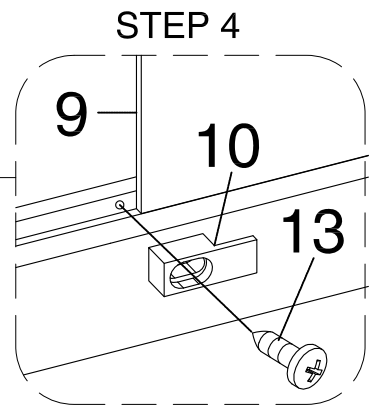

# geoFIX Komplettdusche Eckeinstieg 90X90X215 cm

C80043 - ArtNr. 26462484

<p>1</p>  <p>X1</p>	<p>2</p>  <p>X1</p>	<p>3</p>  <p>X1</p>	<p>4</p>  <p>X1</p>	<p>5</p>  <p>X1</p>
<p>6</p>  <p>X1</p>	<p>7</p>  <p>X1</p>	<p>8</p>  <p>X1</p>	<p>9</p>  <p>X2</p>	<p>10</p>  <p>5 mm</p> <p>X2</p>
<p>11</p>  <p>4 mm</p> <p>X2</p>	<p>12</p>  <p>ST3.9X9.5</p> <p>X2</p>	<p>13</p>  <p>ST3.9X13</p> <p>X2</p>	<p>14</p>  <p>X2</p>	<p>15</p>  <p>X2</p>
<p>16</p>  <p>X4</p>	<p>17</p>  <p>X4</p>	<p>18</p>  <p>X2</p>	<p>19</p>  <p>X2</p>	<p>20</p>  <p>X1</p>
<p>21</p>  <p>X2</p>	<p>22</p>  <p>X1</p>	<p>23</p>  <p>X1</p>	<p>24</p>  <p>X1</p>	<p>25</p>  <p>X1</p>
<p>26</p>  <p>X1</p>	<p>27</p>  <p>ST3.9X13</p> <p>X6</p>	<p>28</p>  <p>ST3.9X16</p> <p>X4</p> <p>(2)</p>	<p>29</p>  <p>X4</p>	<p>30</p>  <p>X1</p>

STEP 2

STEP 1

STEP 3

STEP 3

STEP 1

STEP 2

STEP 4

STEP 5