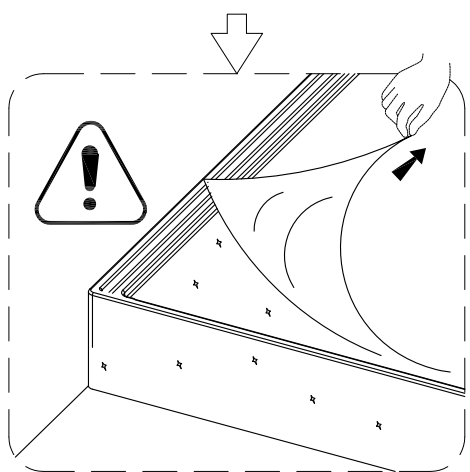

# geoFIX Komplettdusche Eckeinstieg 90X90X215 cm

C80043 - ArtNr. 26462484

<p>1</p>  <p>X1</p>	<p>2</p>  <p>X1</p>	<p>3</p>  <p>X1</p>	<p>4</p>  <p>X1</p>	<p>5</p>  <p>X1</p>
<p>6</p>  <p>X1</p>	<p>7</p>  <p>X1</p>	<p>8</p>  <p>X1</p>	<p>9</p>  <p>X2</p>	<p>10</p>  <p>5 mm</p> <p>X2</p>
<p>11</p>  <p>4 mm</p> <p>X2</p>	<p>12</p>  <p>ST3.9X9.5</p> <p>X2</p>	<p>13</p>  <p>ST3.9X13</p> <p>X2</p>	<p>14</p>  <p>X2</p>	<p>15</p>  <p>X2</p>
<p>16</p>  <p>X4</p>	<p>17</p>  <p>X4</p>	<p>18</p>  <p>X2</p>	<p>19</p>  <p>X2</p>	<p>20</p>  <p>X1</p>
<p>21</p>  <p>X2</p>	<p>22</p>  <p>X1</p>	<p>23</p>  <p>X1</p>	<p>24</p>  <p>X1</p>	<p>25</p>  <p>X1</p>
<p>26</p>  <p>X1</p>	<p>27</p>  <p>ST3.9X13</p> <p>X6</p>	<p>28</p>  <p>ST3.9X16</p> <p>X4</p> <p>(2)</p>	<p>29</p>  <p>X4</p>	<p>30</p>  <p>X1</p>