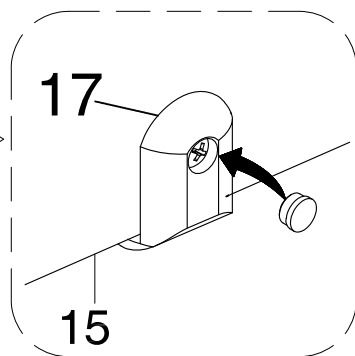

# geoFIX Komplettdusche Eckeinstieg 90X90X215 cm

C80043 - ArtNr. 26462484

<p>1</p>  <p>X1</p>	<p>2</p>  <p>X1</p>	<p>3</p>  <p>X1</p>	<p>4</p>  <p>X1</p>	<p>5</p>  <p>X1</p>
<p>6</p>  <p>X1</p>	<p>7</p>  <p>X1</p>	<p>8</p>  <p>X1</p>	<p>9</p>  <p>X2</p>	<p>10</p>  <p>5 mm</p> <p>X2</p>
<p>11</p>  <p>4 mm</p> <p>X2</p>	<p>12</p>  <p>ST3.9X9.5</p> <p>X2</p>	<p>13</p>  <p>ST3.9X13</p> <p>X2</p>	<p>14</p>  <p>X2</p>	<p>15</p>  <p>X2</p>
<p>16</p>  <p>X4</p>	<p>17</p>  <p>X4</p>	<p>18</p>  <p>X2</p>	<p>19</p>  <p>X2</p>	<p>20</p>  <p>X1</p>
<p>21</p>  <p>X2</p>	<p>22</p>  <p>X1</p>	<p>23</p>  <p>X1</p>	<p>24</p>  <p>X1</p>	<p>25</p>  <p>X1</p>
<p>26</p>  <p>X1</p>	<p>27</p>  <p>ST3.9X13</p> <p>X6</p>	<p>28</p>  <p>ST3.9X16</p> <p>X4</p> <p>(2)</p>	<p>29</p>  <p>X4</p>	<p>30</p>  <p>X1</p>

STEP 2

STEP 1

STEP 3

STEP 3

STEP 1

STEP 2

STEP 4

STEP 5