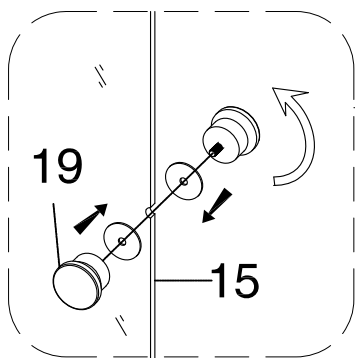

# geoFIX Komplettdusche Eckeinstieg 90X90X215 cm

C80043 - ArtNr. 26462484

<p>1</p>  <p>X1</p>	<p>2</p>  <p>X1</p>	<p>3</p>  <p>X1</p>	<p>4</p>  <p>X1</p>	<p>5</p>  <p>X1</p>
<p>6</p>  <p>X1</p>	<p>7</p>  <p>X1</p>	<p>8</p>  <p>X1</p>	<p>9</p>  <p>X2</p>	<p>10</p>  <p>5 mm</p> <p>X2</p>
<p>11</p>  <p>4 mm</p> <p>X2</p>	<p>12</p>  <p>ST3.9X9.5</p> <p>X2</p>	<p>13</p>  <p>ST3.9X13</p> <p>X2</p>	<p>14</p>  <p>X2</p>	<p>15</p>  <p>X2</p>
<p>16</p>  <p>X4</p>	<p>17</p>  <p>X4</p>	<p>18</p>  <p>X2</p>	<p>19</p>  <p>X2</p>	<p>20</p>  <p>X1</p>
<p>21</p>  <p>X2</p>	<p>22</p>  <p>X1</p>	<p>23</p>  <p>X1</p>	<p>24</p>  <p>X1</p>	<p>25</p>  <p>X1</p>
<p>26</p>  <p>X1</p>	<p>27</p>  <p>ST3.9X13</p> <p>X6</p>	<p>28</p>  <p>ST3.9X16</p> <p>X4</p> <p>(2)</p>	<p>29</p>  <p>X4</p>	<p>30</p>  <p>X1</p>

STEP 2

STEP 1

STEP 3

STEP 3

STEP 1

STEP 2

STEP 4

STEP 5