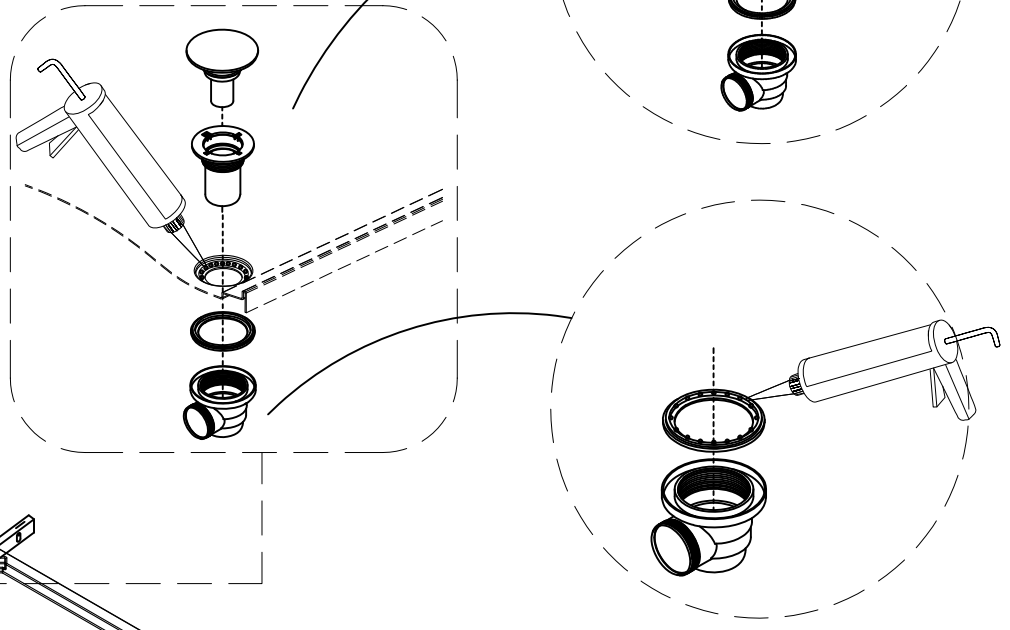

# geoFIX Komplettdusche Eckeinstieg 90X90X215 cm

C80043 - ArtNr. 26462484

<p>1</p>  <p>X1</p>	<p>2</p>  <p>X1</p>	<p>3</p>  <p>X1</p>	<p>4</p>  <p>X1</p>	<p>5</p>  <p>X1</p>
<p>6</p>  <p>X1</p>	<p>7</p>  <p>X1</p>	<p>8</p>  <p>X1</p>	<p>9</p>  <p>X2</p>	<p>10</p>  <p>5 mm</p> <p>X2</p>
<p>11</p>  <p>4 mm</p> <p>X2</p>	<p>12</p>  <p>ST3.9X9.5</p> <p>X2</p>	<p>13</p>  <p>ST3.9X13</p> <p>X2</p>	<p>14</p>  <p>X2</p>	<p>15</p>  <p>X2</p>
<p>16</p>  <p>X4</p>	<p>17</p>  <p>X4</p>	<p>18</p>  <p>X2</p>	<p>19</p>  <p>X2</p>	<p>20</p>  <p>X1</p>
<p>21</p>  <p>X2</p>	<p>22</p>  <p>X1</p>	<p>23</p>  <p>X1</p>	<p>24</p>  <p>X1</p>	<p>25</p>  <p>X1</p>
<p>26</p>  <p>X1</p>	<p>27</p>  <p>ST3.9X13</p> <p>X6</p>	<p>28</p>  <p>ST3.9X16</p> <p>X4</p> <p>(2)</p>	<p>29</p>  <p>X4</p>	<p>30</p>  <p>X1</p>