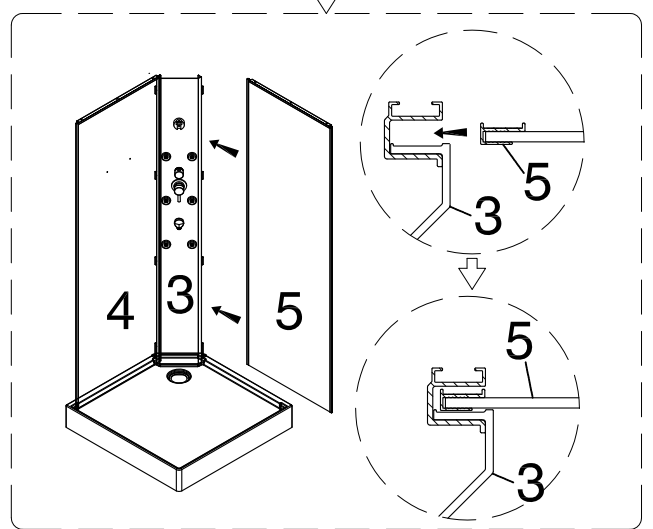

# geoFIX Komplettdusche Eckeinstieg 90X90X215 cm

C80043 - ArtNr. 26462484

<p>1</p>  <p>X1</p>	<p>2</p>  <p>X1</p>	<p>3</p>  <p>X1</p>	<p>4</p>  <p>X1</p>	<p>5</p>  <p>X1</p>
<p>6</p>  <p>X1</p>	<p>7</p>  <p>X1</p>	<p>8</p>  <p>X1</p>	<p>9</p>  <p>X2</p>	<p>10</p>  <p>5 mm</p> <p>X2</p>
<p>11</p>  <p>4 mm</p> <p>X2</p>	<p>12</p>  <p>ST3.9X9.5</p> <p>X2</p>	<p>13</p>  <p>ST3.9X13</p> <p>X2</p>	<p>14</p>  <p>X2</p>	<p>15</p>  <p>X2</p>
<p>16</p>  <p>X4</p>	<p>17</p>  <p>X4</p>	<p>18</p>  <p>X2</p>	<p>19</p>  <p>X2</p>	<p>20</p>  <p>X1</p>
<p>21</p>  <p>X2</p>	<p>22</p>  <p>X1</p>	<p>23</p>  <p>X1</p>	<p>24</p>  <p>X1</p>	<p>25</p>  <p>X1</p>
<p>26</p>  <p>X1</p>	<p>27</p>  <p>ST3.9X13</p> <p>X6</p>	<p>28</p>  <p>ST3.9X16</p> <p>X4</p> <p>(2)</p>	<p>29</p>  <p>X4</p>	<p>30</p>  <p>X1</p>

STEP 2

STEP 1

STEP 3

STEP 3

STEP 1

STEP 2

STEP 4

STEP 5