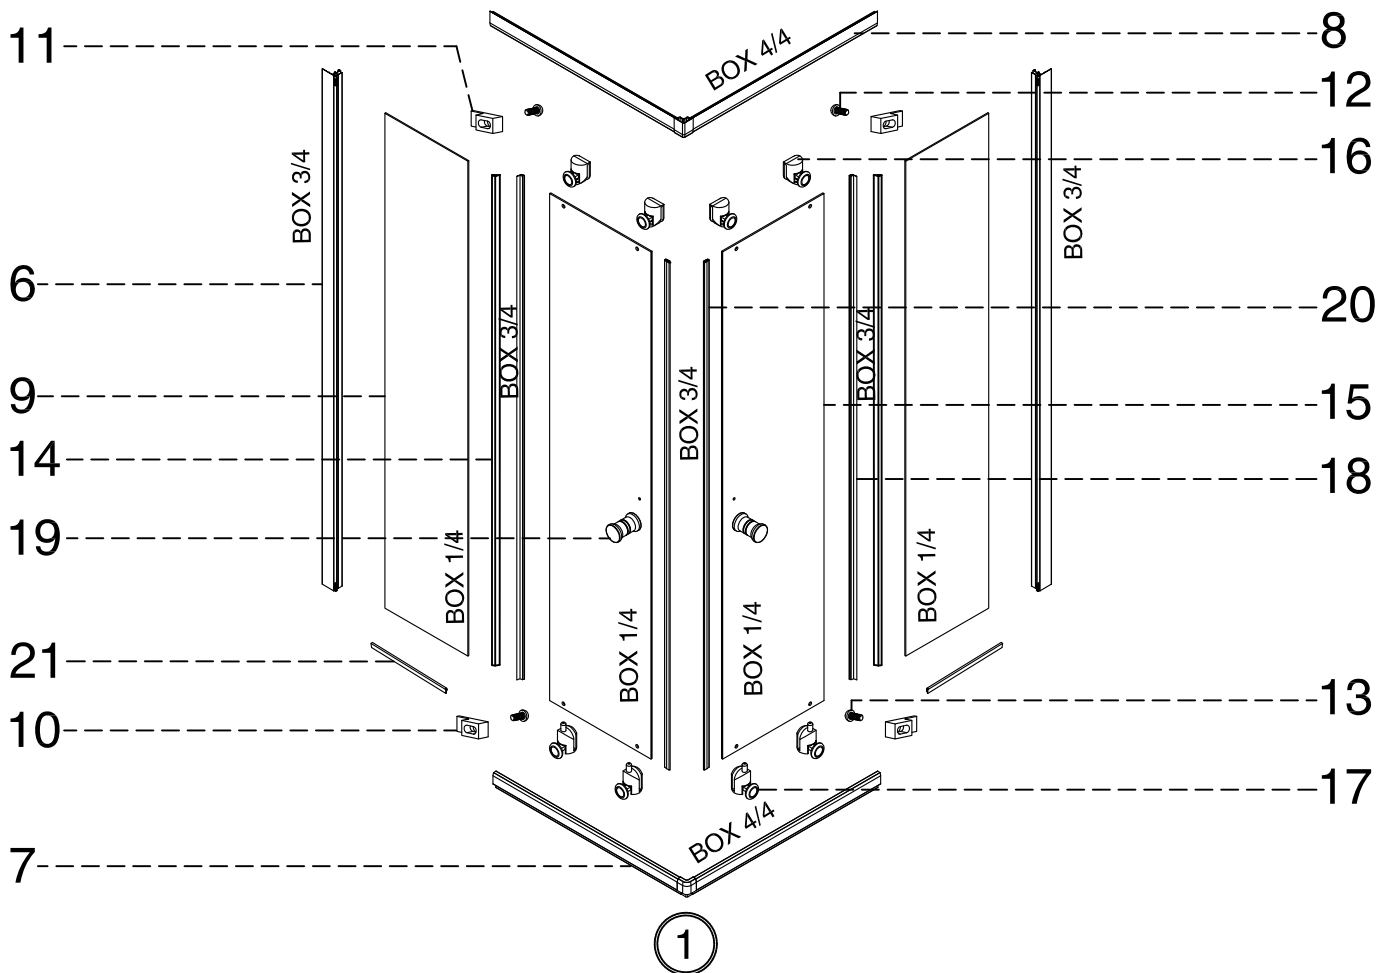

# geoFIX Komplettdusche Eckeinstieg 90X90X215 cm

C80043 - ArtNr. 26462484

<p>1</p>  <p>X1</p>	<p>2</p>  <p>X1</p>	<p>3</p>  <p>X1</p>	<p>4</p>  <p>X1</p>	<p>5</p>  <p>X1</p>
<p>6</p>  <p>X1</p>	<p>7</p>  <p>X1</p>	<p>8</p>  <p>X1</p>	<p>9</p>  <p>X2</p>	<p>10</p>  <p>5 mm</p> <p>X2</p>
<p>11</p>  <p>4 mm</p> <p>X2</p>	<p>12</p>  <p>ST3.9X9.5</p> <p>X2</p>	<p>13</p>  <p>ST3.9X13</p> <p>X2</p>	<p>14</p>  <p>X2</p>	<p>15</p>  <p>X2</p>
<p>16</p>  <p>X4</p>	<p>17</p>  <p>X4</p>	<p>18</p>  <p>X2</p>	<p>19</p>  <p>X2</p>	<p>20</p>  <p>X1</p>
<p>21</p>  <p>X2</p>	<p>22</p>  <p>X1</p>	<p>23</p>  <p>X1</p>	<p>24</p>  <p>X1</p>	<p>25</p>  <p>X1</p>
<p>26</p>  <p>X1</p>	<p>27</p>  <p>ST3.9X13</p> <p>X6</p>	<p>28</p>  <p>ST3.9X16</p> <p>X4</p> <p>(2)</p>	<p>29</p>  <p>X4</p>	<p>30</p>  <p>X1</p>

STEP 2

STEP 1

STEP 3

STEP 3

STEP 1

STEP 2

STEP 4

STEP 5