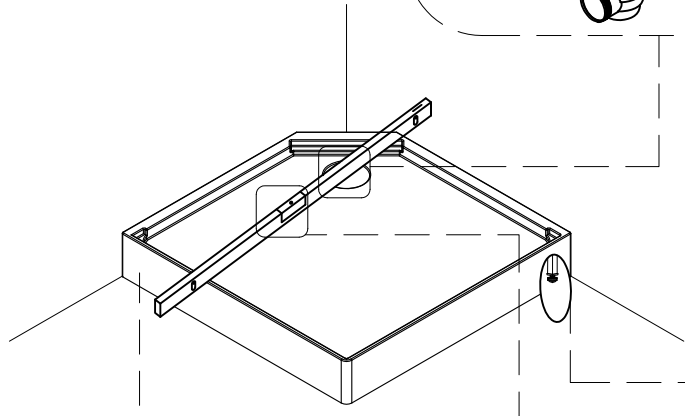

# geoFIX Komplettdusche Eckeinstieg 90X90X215 cm

C80043 - ArtNr. 26462484

<p>1</p>  <p>X1</p>	<p>2</p>  <p>X1</p>	<p>3</p>  <p>X1</p>	<p>4</p>  <p>X1</p>	<p>5</p>  <p>X1</p>
<p>6</p>  <p>X1</p>	<p>7</p>  <p>X1</p>	<p>8</p>  <p>X1</p>	<p>9</p>  <p>X2</p>	<p>10</p>  <p>5 mm</p> <p>X2</p>
<p>11</p>  <p>4 mm</p> <p>X2</p>	<p>12</p>  <p>ST3.9X9.5</p> <p>X2</p>	<p>13</p>  <p>ST3.9X13</p> <p>X2</p>	<p>14</p>  <p>X2</p>	<p>15</p>  <p>X2</p>
<p>16</p>  <p>X4</p>	<p>17</p>  <p>X4</p>	<p>18</p>  <p>X2</p>	<p>19</p>  <p>X2</p>	<p>20</p>  <p>X1</p>
<p>21</p>  <p>X2</p>	<p>22</p>  <p>X1</p>	<p>23</p>  <p>X1</p>	<p>24</p>  <p>X1</p>	<p>25</p>  <p>X1</p>
<p>26</p>  <p>X1</p>	<p>27</p>  <p>ST3.9X13</p> <p>X6</p>	<p>28</p>  <p>ST3.9X16</p> <p>X4</p> <p>(2)</p>	<p>29</p>  <p>X4</p>	<p>30</p>  <p>X1</p>