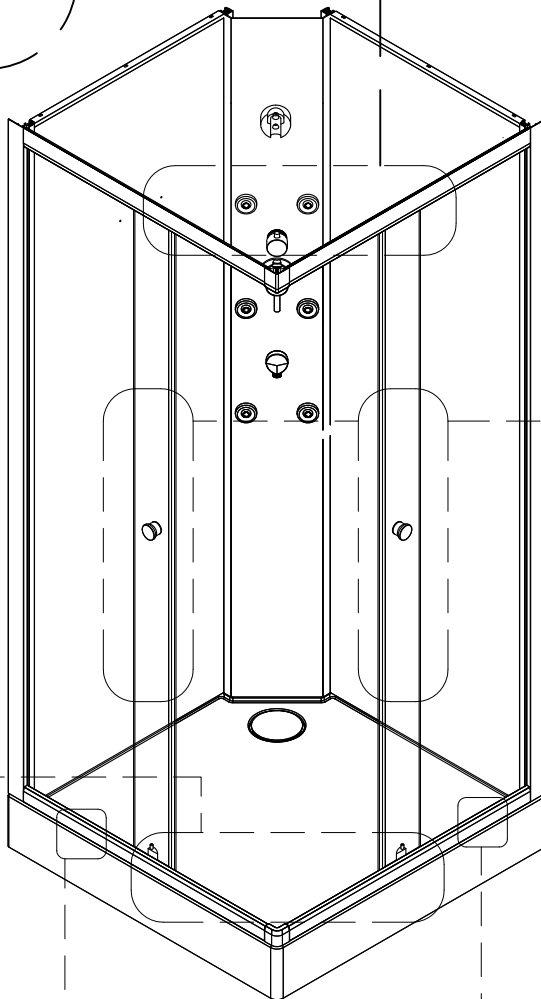

# geoFIX Komplettdusche Eckeinstieg 90X90X215 cm

C80043 - ArtNr. 26462484

<p>1</p>  <p>X1</p>	<p>2</p>  <p>X1</p>	<p>3</p>  <p>X1</p>	<p>4</p>  <p>X1</p>	<p>5</p>  <p>X1</p>
<p>6</p>  <p>X1</p>	<p>7</p>  <p>X1</p>	<p>8</p>  <p>X1</p>	<p>9</p>  <p>X2</p>	<p>10</p>  <p>5 mm</p> <p>X2</p>
<p>11</p>  <p>4 mm</p> <p>X2</p>	<p>12</p>  <p>ST3.9X9.5</p> <p>X2</p>	<p>13</p>  <p>ST3.9X13</p> <p>X2</p>	<p>14</p>  <p>X2</p>	<p>15</p>  <p>X2</p>
<p>16</p>  <p>X4</p>	<p>17</p>  <p>X4</p>	<p>18</p>  <p>X2</p>	<p>19</p>  <p>X2</p>	<p>20</p>  <p>X1</p>
<p>21</p>  <p>X2</p>	<p>22</p>  <p>X1</p>	<p>23</p>  <p>X1</p>	<p>24</p>  <p>X1</p>	<p>25</p>  <p>X1</p>
<p>26</p>  <p>X1</p>	<p>27</p>  <p>ST3.9X13</p> <p>X6</p>	<p>28</p>  <p>ST3.9X16</p> <p>X4</p> <p>(2)</p>	<p>29</p>  <p>X4</p>	<p>30</p>  <p>X1</p>

STEP 2

STEP 1

STEP 3

STEP 3

STEP 1

STEP 2

STEP 4

STEP 5