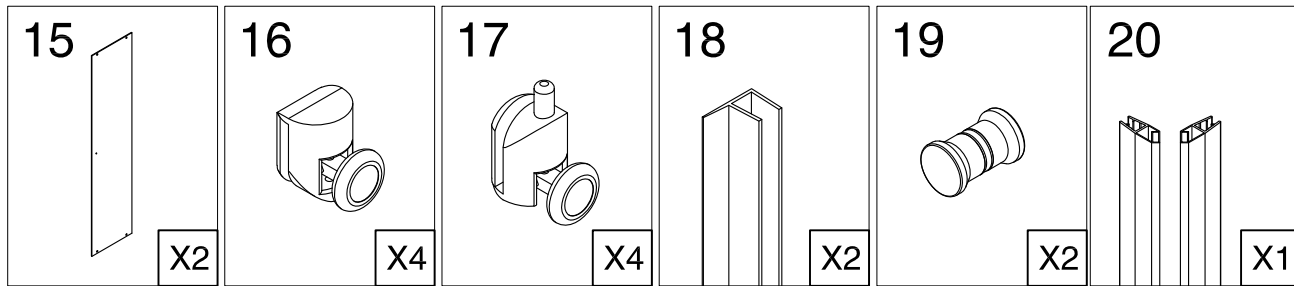

# geoFIX Komplettdusche Eckeinstieg 90X90X215 cm

C80043 - ArtNr. 26462484

<p>1</p>  <p>X1</p>	<p>2</p>  <p>X1</p>	<p>3</p>  <p>X1</p>	<p>4</p>  <p>X1</p>	<p>5</p>  <p>X1</p>
<p>6</p>  <p>X1</p>	<p>7</p>  <p>X1</p>	<p>8</p>  <p>X1</p>	<p>9</p>  <p>X2</p>	<p>10</p>  <p>5 mm</p> <p>X2</p>
<p>11</p>  <p>4 mm</p> <p>X2</p>	<p>12</p>  <p>ST3.9X9.5</p> <p>X2</p>	<p>13</p>  <p>ST3.9X13</p> <p>X2</p>	<p>14</p>  <p>X2</p>	<p>15</p>  <p>X2</p>
<p>16</p>  <p>X4</p>	<p>17</p>  <p>X4</p>	<p>18</p>  <p>X2</p>	<p>19</p>  <p>X2</p>	<p>20</p>  <p>X1</p>
<p>21</p>  <p>X2</p>	<p>22</p>  <p>X1</p>	<p>23</p>  <p>X1</p>	<p>24</p>  <p>X1</p>	<p>25</p>  <p>X1</p>
<p>26</p>  <p>X1</p>	<p>27</p>  <p>ST3.9X13</p> <p>X6</p>	<p>28</p>  <p>ST3.9X16</p> <p>X4</p> <p>(2)</p>	<p>29</p>  <p>X4</p>	<p>30</p>  <p>X1</p>

STEP 2

STEP 1

STEP 3

STEP 3

STEP 1

STEP 2

STEP 4

STEP 5