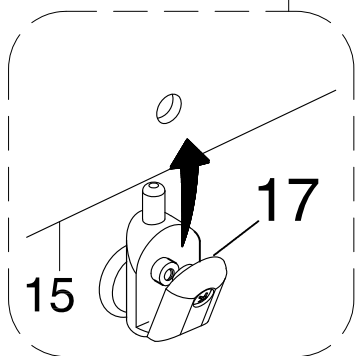

# geoFIX Komplettdusche Eckeinstieg 90X90X215 cm

C80043 - ArtNr. 26462484

<p>1</p>  <p>X1</p>	<p>2</p>  <p>X1</p>	<p>3</p>  <p>X1</p>	<p>4</p>  <p>X1</p>	<p>5</p>  <p>X1</p>
<p>6</p>  <p>X1</p>	<p>7</p>  <p>X1</p>	<p>8</p>  <p>X1</p>	<p>9</p>  <p>X2</p>	<p>10</p>  <p>5 mm</p> <p>X2</p>
<p>11</p>  <p>4 mm</p> <p>X2</p>	<p>12</p>  <p>ST3.9X9.5</p> <p>X2</p>	<p>13</p>  <p>ST3.9X13</p> <p>X2</p>	<p>14</p>  <p>X2</p>	<p>15</p>  <p>X2</p>
<p>16</p>  <p>X4</p>	<p>17</p>  <p>X4</p>	<p>18</p>  <p>X2</p>	<p>19</p>  <p>X2</p>	<p>20</p>  <p>X1</p>
<p>21</p>  <p>X2</p>	<p>22</p>  <p>X1</p>	<p>23</p>  <p>X1</p>	<p>24</p>  <p>X1</p>	<p>25</p>  <p>X1</p>
<p>26</p>  <p>X1</p>	<p>27</p>  <p>ST3.9X13</p> <p>X6</p>	<p>28</p>  <p>ST3.9X16</p> <p>X4</p> <p>(2)</p>	<p>29</p>  <p>X4</p>	<p>30</p>  <p>X1</p>

STEP 2

STEP 1

STEP 3

STEP 3

STEP 1

STEP 2

STEP 4

STEP 5