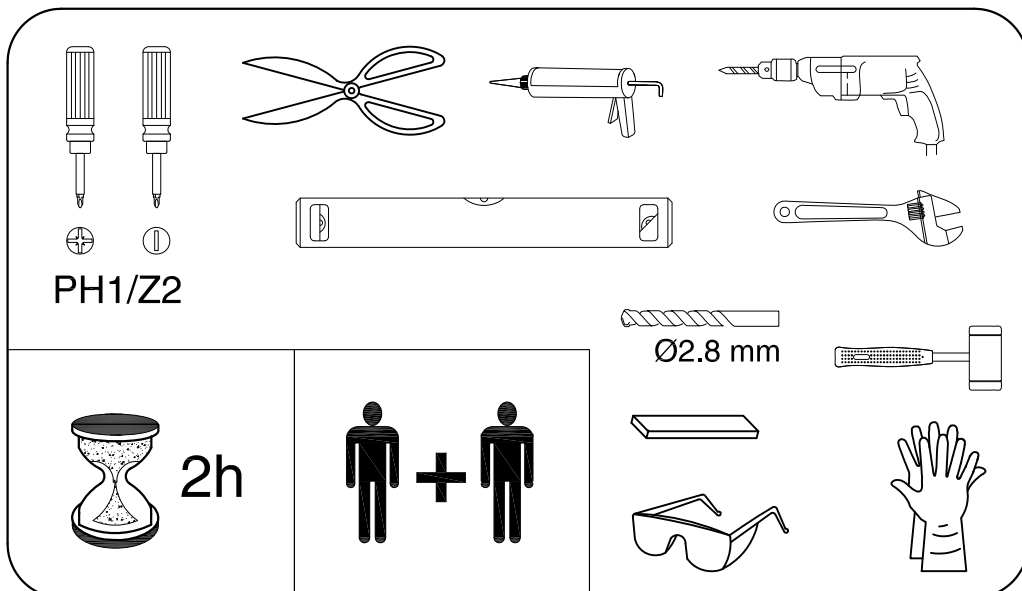

# geoFIX Komplettdusche Eckeinstieg 90X90X215 cm

C80043 - ArtNr. 26462484

<p>1</p>  <p>X1</p>	<p>2</p>  <p>X1</p>	<p>3</p>  <p>X1</p>	<p>4</p>  <p>X1</p>	<p>5</p>  <p>X1</p>
<p>6</p>  <p>X1</p>	<p>7</p>  <p>X1</p>	<p>8</p>  <p>X1</p>	<p>9</p>  <p>X2</p>	<p>10</p>  <p>5 mm</p> <p>X2</p>
<p>11</p>  <p>4 mm</p> <p>X2</p>	<p>12</p>  <p>ST3.9X9.5</p> <p>X2</p>	<p>13</p>  <p>ST3.9X13</p> <p>X2</p>	<p>14</p>  <p>X2</p>	<p>15</p>  <p>X2</p>
<p>16</p>  <p>X4</p>	<p>17</p>  <p>X4</p>	<p>18</p>  <p>X2</p>	<p>19</p>  <p>X2</p>	<p>20</p>  <p>X1</p>
<p>21</p>  <p>X2</p>	<p>22</p>  <p>X1</p>	<p>23</p>  <p>X1</p>	<p>24</p>  <p>X1</p>	<p>25</p>  <p>X1</p>
<p>26</p>  <p>X1</p>	<p>27</p>  <p>ST3.9X13</p> <p>X6</p>	<p>28</p>  <p>ST3.9X16</p> <p>X4</p> <p>(2)</p>	<p>29</p>  <p>X4</p>	<p>30</p>  <p>X1</p>