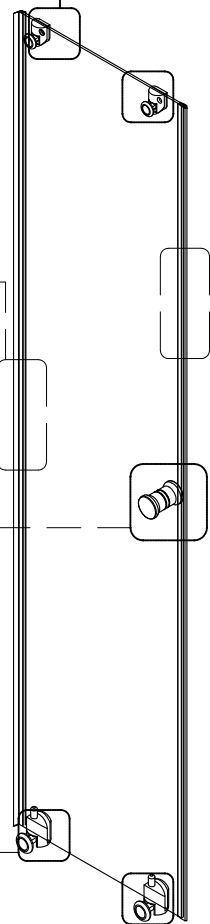

# geoFIX Komplettdusche Eckeinstieg 90X90X215 cm

C80043 - ArtNr. 26462484

<p>1</p>  <p>X1</p>	<p>2</p>  <p>X1</p>	<p>3</p>  <p>X1</p>	<p>4</p>  <p>X1</p>	<p>5</p>  <p>X1</p>
<p>6</p>  <p>X1</p>	<p>7</p>  <p>X1</p>	<p>8</p>  <p>X1</p>	<p>9</p>  <p>X2</p>	<p>10</p>  <p>5 mm</p> <p>X2</p>
<p>11</p>  <p>4 mm</p> <p>X2</p>	<p>12</p>  <p>ST3.9X9.5</p> <p>X2</p>	<p>13</p>  <p>ST3.9X13</p> <p>X2</p>	<p>14</p>  <p>X2</p>	<p>15</p>  <p>X2</p>
<p>16</p>  <p>X4</p>	<p>17</p>  <p>X4</p>	<p>18</p>  <p>X2</p>	<p>19</p>  <p>X2</p>	<p>20</p>  <p>X1</p>
<p>21</p>  <p>X2</p>	<p>22</p>  <p>X1</p>	<p>23</p>  <p>X1</p>	<p>24</p>  <p>X1</p>	<p>25</p>  <p>X1</p>
<p>26</p>  <p>X1</p>	<p>27</p>  <p>ST3.9X13</p> <p>X6</p>	<p>28</p>  <p>ST3.9X16</p> <p>X4</p> <p>(2)</p>	<p>29</p>  <p>X4</p>	<p>30</p>  <p>X1</p>

STEP 2

STEP 1

STEP 3

STEP 3

STEP 1

STEP 2

STEP 4

STEP 5