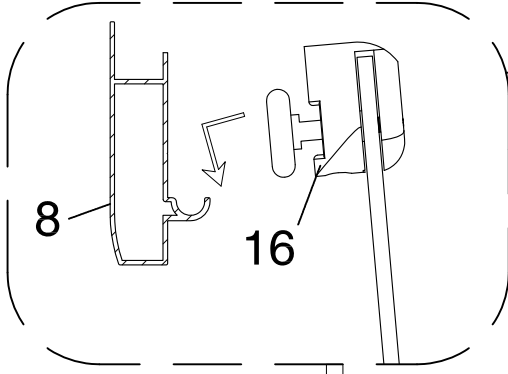

# geoFIX Komplettdusche Eckeinstieg 90X90X215 cm

C80043 - ArtNr. 26462484

<p>1</p>  <p>X1</p>	<p>2</p>  <p>X1</p>	<p>3</p>  <p>X1</p>	<p>4</p>  <p>X1</p>	<p>5</p>  <p>X1</p>
<p>6</p>  <p>X1</p>	<p>7</p>  <p>X1</p>	<p>8</p>  <p>X1</p>	<p>9</p>  <p>X2</p>	<p>10</p>  <p>5 mm</p> <p>X2</p>
<p>11</p>  <p>4 mm</p> <p>X2</p>	<p>12</p>  <p>ST3.9X9.5</p> <p>X2</p>	<p>13</p>  <p>ST3.9X13</p> <p>X2</p>	<p>14</p>  <p>X2</p>	<p>15</p>  <p>X2</p>
<p>16</p>  <p>X4</p>	<p>17</p>  <p>X4</p>	<p>18</p>  <p>X2</p>	<p>19</p>  <p>X2</p>	<p>20</p>  <p>X1</p>
<p>21</p>  <p>X2</p>	<p>22</p>  <p>X1</p>	<p>23</p>  <p>X1</p>	<p>24</p>  <p>X1</p>	<p>25</p>  <p>X1</p>
<p>26</p>  <p>X1</p>	<p>27</p>  <p>ST3.9X13</p> <p>X6</p>	<p>28</p>  <p>ST3.9X16</p> <p>X4</p> <p>(2)</p>	<p>29</p>  <p>X4</p>	<p>30</p>  <p>X1</p>

STEP 2

STEP 1

STEP 3

STEP 3

STEP 1

STEP 2

STEP 4

STEP 5