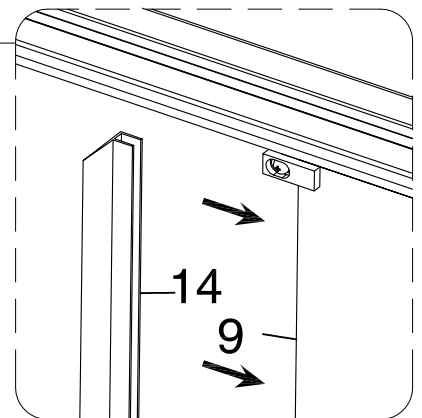

# geoFIX Komplettdusche Eckeinstieg 90X90X215 cm

C80043 - ArtNr. 26462484

<p>1</p>  <p>X1</p>	<p>2</p>  <p>X1</p>	<p>3</p>  <p>X1</p>	<p>4</p>  <p>X1</p>	<p>5</p>  <p>X1</p>
<p>6</p>  <p>X1</p>	<p>7</p>  <p>X1</p>	<p>8</p>  <p>X1</p>	<p>9</p>  <p>X2</p>	<p>10</p>  <p>5 mm</p> <p>X2</p>
<p>11</p>  <p>4 mm</p> <p>X2</p>	<p>12</p>  <p>ST3.9X9.5</p> <p>X2</p>	<p>13</p>  <p>ST3.9X13</p> <p>X2</p>	<p>14</p>  <p>X2</p>	<p>15</p>  <p>X2</p>
<p>16</p>  <p>X4</p>	<p>17</p>  <p>X4</p>	<p>18</p>  <p>X2</p>	<p>19</p>  <p>X2</p>	<p>20</p>  <p>X1</p>
<p>21</p>  <p>X2</p>	<p>22</p>  <p>X1</p>	<p>23</p>  <p>X1</p>	<p>24</p>  <p>X1</p>	<p>25</p>  <p>X1</p>
<p>26</p>  <p>X1</p>	<p>27</p>  <p>ST3.9X13</p> <p>X6</p>	<p>28</p>  <p>ST3.9X16</p> <p>X4</p> <p>(2)</p>	<p>29</p>  <p>X4</p>	<p>30</p>  <p>X1</p>

STEP 2

STEP 1

STEP 3

STEP 3

STEP 1

STEP 2

STEP 4

STEP 5