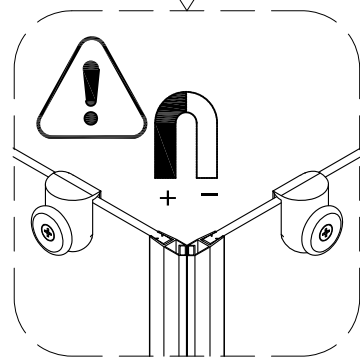

# geoFIX Komplettdusche Eckeinstieg 90X90X215 cm

C80043 - ArtNr. 26462484

<p>1</p>  <p>X1</p>	<p>2</p>  <p>X1</p>	<p>3</p>  <p>X1</p>	<p>4</p>  <p>X1</p>	<p>5</p>  <p>X1</p>
<p>6</p>  <p>X1</p>	<p>7</p>  <p>X1</p>	<p>8</p>  <p>X1</p>	<p>9</p>  <p>X2</p>	<p>10</p>  <p>5 mm</p> <p>X2</p>
<p>11</p>  <p>4 mm</p> <p>X2</p>	<p>12</p>  <p>ST3.9X9.5</p> <p>X2</p>	<p>13</p>  <p>ST3.9X13</p> <p>X2</p>	<p>14</p>  <p>X2</p>	<p>15</p>  <p>X2</p>
<p>16</p>  <p>X4</p>	<p>17</p>  <p>X4</p>	<p>18</p>  <p>X2</p>	<p>19</p>  <p>X2</p>	<p>20</p>  <p>X1</p>
<p>21</p>  <p>X2</p>	<p>22</p>  <p>X1</p>	<p>23</p>  <p>X1</p>	<p>24</p>  <p>X1</p>	<p>25</p>  <p>X1</p>
<p>26</p>  <p>X1</p>	<p>27</p>  <p>ST3.9X13</p> <p>X6</p>	<p>28</p>  <p>ST3.9X16</p> <p>X4</p> <p>(2)</p>	<p>29</p>  <p>X4</p>	<p>30</p>  <p>X1</p>

STEP 2

STEP 1

STEP 3

STEP 3

STEP 1

STEP 2

STEP 4

STEP 5