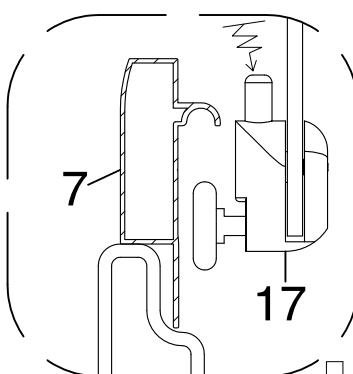

# geoFIX Komplettdusche Eckeinstieg 90X90X215 cm

C80043 - ArtNr. 26462484

<p>1</p>  <p>X1</p>	<p>2</p>  <p>X1</p>	<p>3</p>  <p>X1</p>	<p>4</p>  <p>X1</p>	<p>5</p>  <p>X1</p>
<p>6</p>  <p>X1</p>	<p>7</p>  <p>X1</p>	<p>8</p>  <p>X1</p>	<p>9</p>  <p>X2</p>	<p>10</p>  <p>5 mm</p> <p>X2</p>
<p>11</p>  <p>4 mm</p> <p>X2</p>	<p>12</p>  <p>ST3.9X9.5</p> <p>X2</p>	<p>13</p>  <p>ST3.9X13</p> <p>X2</p>	<p>14</p>  <p>X2</p>	<p>15</p>  <p>X2</p>
<p>16</p>  <p>X4</p>	<p>17</p>  <p>X4</p>	<p>18</p>  <p>X2</p>	<p>19</p>  <p>X2</p>	<p>20</p>  <p>X1</p>
<p>21</p>  <p>X2</p>	<p>22</p>  <p>X1</p>	<p>23</p>  <p>X1</p>	<p>24</p>  <p>X1</p>	<p>25</p>  <p>X1</p>
<p>26</p>  <p>X1</p>	<p>27</p>  <p>ST3.9X13</p> <p>X6</p>	<p>28</p>  <p>ST3.9X16</p> <p>X4</p> <p>(2)</p>	<p>29</p>  <p>X4</p>	<p>30</p>  <p>X1</p>

STEP 2

STEP 1

STEP 3

STEP 3

STEP 1

STEP 2

STEP 4

STEP 5