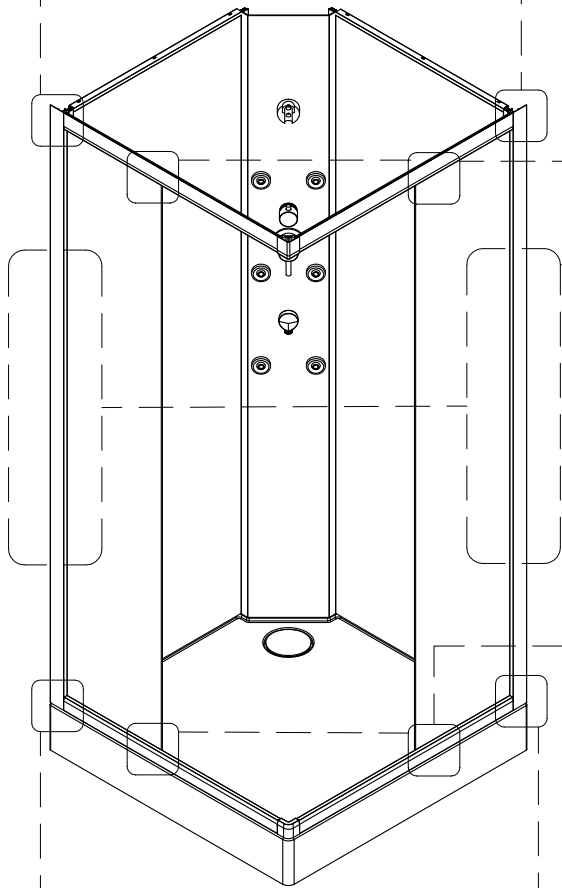

# geoFIX Komplettdusche Eckeinstieg 90X90X215 cm

C80043 - ArtNr. 26462484

<p>1</p>  <p>X1</p>	<p>2</p>  <p>X1</p>	<p>3</p>  <p>X1</p>	<p>4</p>  <p>X1</p>	<p>5</p>  <p>X1</p>
<p>6</p>  <p>X1</p>	<p>7</p>  <p>X1</p>	<p>8</p>  <p>X1</p>	<p>9</p>  <p>X2</p>	<p>10</p>  <p>5 mm</p> <p>X2</p>
<p>11</p>  <p>4 mm</p> <p>X2</p>	<p>12</p>  <p>ST3.9X9.5</p> <p>X2</p>	<p>13</p>  <p>ST3.9X13</p> <p>X2</p>	<p>14</p>  <p>X2</p>	<p>15</p>  <p>X2</p>
<p>16</p>  <p>X4</p>	<p>17</p>  <p>X4</p>	<p>18</p>  <p>X2</p>	<p>19</p>  <p>X2</p>	<p>20</p>  <p>X1</p>
<p>21</p>  <p>X2</p>	<p>22</p>  <p>X1</p>	<p>23</p>  <p>X1</p>	<p>24</p>  <p>X1</p>	<p>25</p>  <p>X1</p>
<p>26</p>  <p>X1</p>	<p>27</p>  <p>ST3.9X13</p> <p>X6</p>	<p>28</p>  <p>ST3.9X16</p> <p>X4</p> <p>(2)</p>	<p>29</p>  <p>X4</p>	<p>30</p>  <p>X1</p>

STEP 2

STEP 1

STEP 3

STEP 3

STEP 1

STEP 2

STEP 4

STEP 5