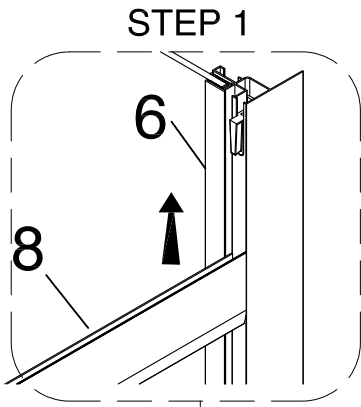

# geoFIX Komplettdusche Eckeinstieg 90X90X215 cm

C80043 - ArtNr. 26462484

<p>1</p>  <p>X1</p>	<p>2</p>  <p>X1</p>	<p>3</p>  <p>X1</p>	<p>4</p>  <p>X1</p>	<p>5</p>  <p>X1</p>
<p>6</p>  <p>X1</p>	<p>7</p>  <p>X1</p>	<p>8</p>  <p>X1</p>	<p>9</p>  <p>X2</p>	<p>10</p>  <p>5 mm</p> <p>X2</p>
<p>11</p>  <p>4 mm</p> <p>X2</p>	<p>12</p>  <p>ST3.9X9.5</p> <p>X2</p>	<p>13</p>  <p>ST3.9X13</p> <p>X2</p>	<p>14</p>  <p>X2</p>	<p>15</p>  <p>X2</p>
<p>16</p>  <p>X4</p>	<p>17</p>  <p>X4</p>	<p>18</p>  <p>X2</p>	<p>19</p>  <p>X2</p>	<p>20</p>  <p>X1</p>
<p>21</p>  <p>X2</p>	<p>22</p>  <p>X1</p>	<p>23</p>  <p>X1</p>	<p>24</p>  <p>X1</p>	<p>25</p>  <p>X1</p>
<p>26</p>  <p>X1</p>	<p>27</p>  <p>ST3.9X13</p> <p>X6</p>	<p>28</p>  <p>ST3.9X16</p> <p>X4</p> <p>(2)</p>	<p>29</p>  <p>X4</p>	<p>30</p>  <p>X1</p>

STEP 2

STEP 1

STEP 3

STEP 3

STEP 1

STEP 2

STEP 4

STEP 5