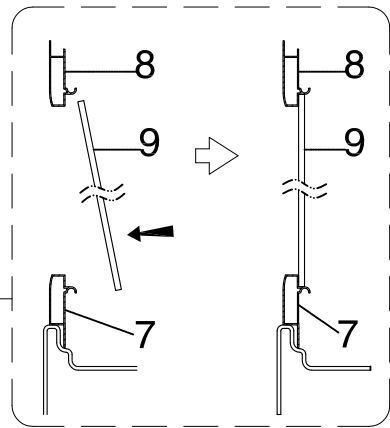

# geoFIX Komplettdusche Eckeinstieg 90X90X215 cm

C80043 - ArtNr. 26462484

<p>1</p>  <p>X1</p>	<p>2</p>  <p>X1</p>	<p>3</p>  <p>X1</p>	<p>4</p>  <p>X1</p>	<p>5</p>  <p>X1</p>
<p>6</p>  <p>X1</p>	<p>7</p>  <p>X1</p>	<p>8</p>  <p>X1</p>	<p>9</p>  <p>X2</p>	<p>10</p>  <p>5 mm</p> <p>X2</p>
<p>11</p>  <p>4 mm</p> <p>X2</p>	<p>12</p>  <p>ST3.9X9.5</p> <p>X2</p>	<p>13</p>  <p>ST3.9X13</p> <p>X2</p>	<p>14</p>  <p>X2</p>	<p>15</p>  <p>X2</p>
<p>16</p>  <p>X4</p>	<p>17</p>  <p>X4</p>	<p>18</p>  <p>X2</p>	<p>19</p>  <p>X2</p>	<p>20</p>  <p>X1</p>
<p>21</p>  <p>X2</p>	<p>22</p>  <p>X1</p>	<p>23</p>  <p>X1</p>	<p>24</p>  <p>X1</p>	<p>25</p>  <p>X1</p>
<p>26</p>  <p>X1</p>	<p>27</p>  <p>ST3.9X13</p> <p>X6</p>	<p>28</p>  <p>ST3.9X16</p> <p>X4</p> <p>(2)</p>	<p>29</p>  <p>X4</p>	<p>30</p>  <p>X1</p>

STEP 2

STEP 1

STEP 3

STEP 3

STEP 1

STEP 2

STEP 4

STEP 5