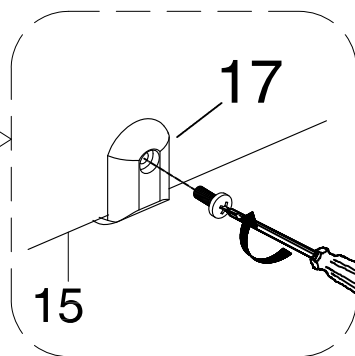

# geoFIX Komplettdusche Eckeinstieg 90X90X215 cm

C80043 - ArtNr. 26462484

<p>1</p>  <p>X1</p>	<p>2</p>  <p>X1</p>	<p>3</p>  <p>X1</p>	<p>4</p>  <p>X1</p>	<p>5</p>  <p>X1</p>
<p>6</p>  <p>X1</p>	<p>7</p>  <p>X1</p>	<p>8</p>  <p>X1</p>	<p>9</p>  <p>X2</p>	<p>10</p>  <p>5 mm</p> <p>X2</p>
<p>11</p>  <p>4 mm</p> <p>X2</p>	<p>12</p>  <p>ST3.9X9.5</p> <p>X2</p>	<p>13</p>  <p>ST3.9X13</p> <p>X2</p>	<p>14</p>  <p>X2</p>	<p>15</p>  <p>X2</p>
<p>16</p>  <p>X4</p>	<p>17</p>  <p>X4</p>	<p>18</p>  <p>X2</p>	<p>19</p>  <p>X2</p>	<p>20</p>  <p>X1</p>
<p>21</p>  <p>X2</p>	<p>22</p>  <p>X1</p>	<p>23</p>  <p>X1</p>	<p>24</p>  <p>X1</p>	<p>25</p>  <p>X1</p>
<p>26</p>  <p>X1</p>	<p>27</p>  <p>ST3.9X13</p> <p>X6</p>	<p>28</p>  <p>ST3.9X16</p> <p>X4</p> <p>(2)</p>	<p>29</p>  <p>X4</p>	<p>30</p>  <p>X1</p>

STEP 2

STEP 1

STEP 3

STEP 3

STEP 1

STEP 2

STEP 4

STEP 5