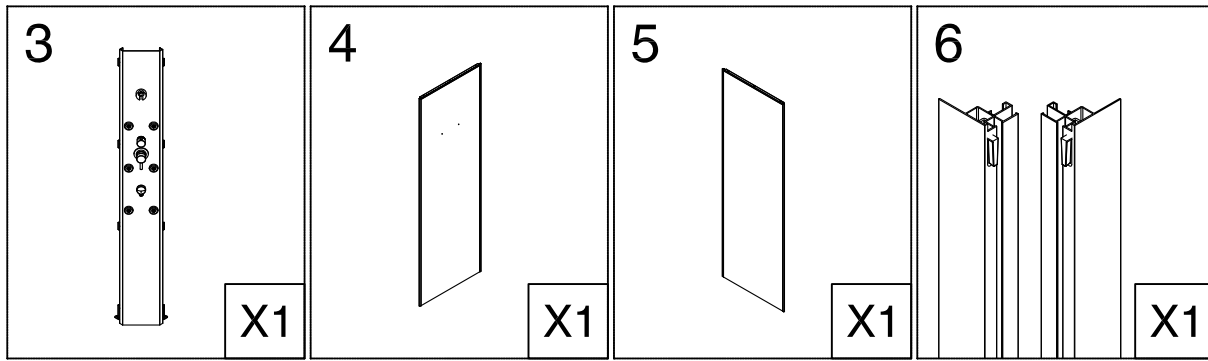

# geoFIX Komplettdusche Eckeinstieg 90X90X215 cm

C80043 - ArtNr. 26462484

<p>1</p>  <p>X1</p>	<p>2</p>  <p>X1</p>	<p>3</p>  <p>X1</p>	<p>4</p>  <p>X1</p>	<p>5</p>  <p>X1</p>
<p>6</p>  <p>X1</p>	<p>7</p>  <p>X1</p>	<p>8</p>  <p>X1</p>	<p>9</p>  <p>X2</p>	<p>10</p>  <p>5 mm</p> <p>X2</p>
<p>11</p>  <p>4 mm</p> <p>X2</p>	<p>12</p>  <p>ST3.9X9.5</p> <p>X2</p>	<p>13</p>  <p>ST3.9X13</p> <p>X2</p>	<p>14</p>  <p>X2</p>	<p>15</p>  <p>X2</p>
<p>16</p>  <p>X4</p>	<p>17</p>  <p>X4</p>	<p>18</p>  <p>X2</p>	<p>19</p>  <p>X2</p>	<p>20</p>  <p>X1</p>
<p>21</p>  <p>X2</p>	<p>22</p>  <p>X1</p>	<p>23</p>  <p>X1</p>	<p>24</p>  <p>X1</p>	<p>25</p>  <p>X1</p>
<p>26</p>  <p>X1</p>	<p>27</p>  <p>ST3.9X13</p> <p>X6</p>	<p>28</p>  <p>ST3.9X16</p> <p>X4</p> <p>(2)</p>	<p>29</p>  <p>X4</p>	<p>30</p>  <p>X1</p>

STEP 2

STEP 1

STEP 3

STEP 3

STEP 1

STEP 2

STEP 4

STEP 5