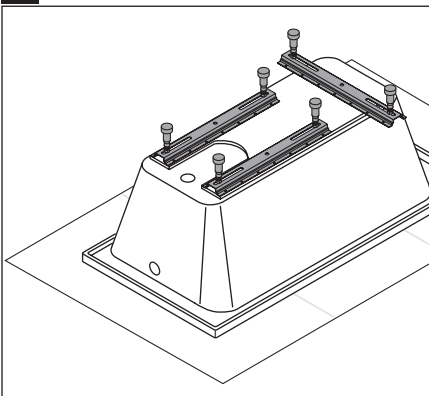

11

8 # 700233 / # 700237