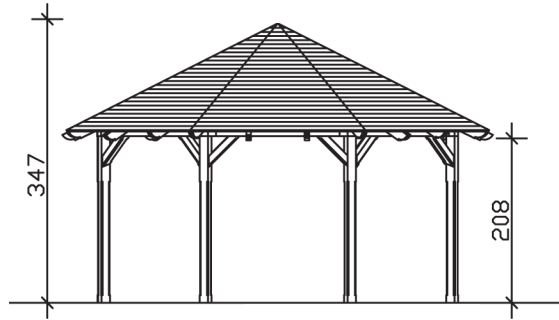

LYON 3

Massive Konstruktion aus hochwertiger Douglasie

Pavillon
LYON 3
557 x 557 cm

Gestaltungsbeispiel

- Farblich behandelt in nussbaum
- Pfosten 12 x 12 cm
- Inklusive Aufschraubstützen
- 20 mm Dachschalung

PAVILLON LYON 3 557 x 557 cm

Datenblatt / Baubeschreibung

Material	Douglasie
Farbbehandlung	Lasiert in Nussbaum
Pfostenstärke	12 x 12 cm
Aufstellbreite	557 cm
Aufstelltiefe	557 cm
Grundfläche	25,59 m ²
Umbauter Raum	71,03 m ³
Breite Sockelmaß	471 cm
Tiefe Sockelmaß	471 cm
Durchfahrtshöhe vorne	208 cm
Durchfahrtshöhe hinten	208 cm
Durchfahrtsbreite	180 cm
Firsthöhe	347 cm
Traufenhöhe	208 cm
Schneelast	1,25 kN/m ²
Windlast	0,95 kN/m ²
Dachform	Spitzdach
Dachfläche	28,27 m ²
Dachneigung	25 °
Dacheindeckung	Dachschalung

Schindelbedarf á 2m²	24 Pakete
Dachstärke	20 mm
Wasserablauf	zur Seite
Pfostenabstand Tiefe	180 cm
Pfostenanzahl	8
Oberfläche Holz	120,12 m ²
Im Lieferumfang enthalten	Aufschraubstützen, Montagematerial, Aufbauanleitung
Anzahl Packstücke	1
Verpackungsgewicht gesamt	1041 kg
Verpackungsmaße	Paket 1: 120 cm x 405 cm x 66 cm 1.041,0 kg
Artikelnummer	371174-03-31
EAN-Nummer	4018211008506
Garantie	5 Jahre gemäß unseren Garantiebedingungen

LYON 3
557 x 557 cm

Ansicht
vorne

Schnitt

Grundriss

LYON 3
557 x 557 cm

Schnitte und Ansichten Maßstab 1:100