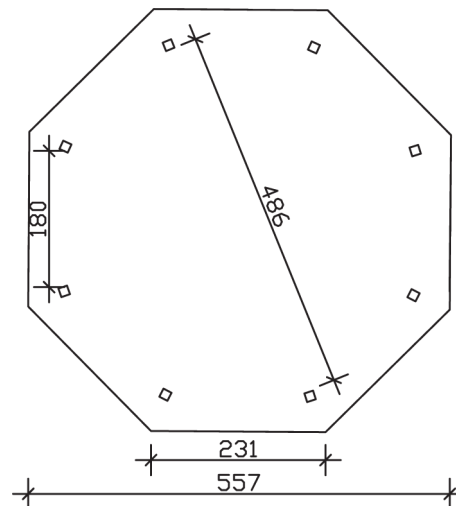

LYON 3

Massive Konstruktion aus hochwertiger Douglasie

Pavillon
LYON 3
557 x 557 cm

Gestaltungsbeispiel

- Farblich behandelt in nussbaum
- Pfosten 12 x 12 cm
- Inklusive Aufschraubstützen
- 20 mm Dachschalung

PAVILLON LYON 3 557 x 557 cm

Datenblatt / Baubeschreibung

Material	Douglasie
Farbbehandlung	Lasiert in Nussbaum
Pfostenstärke	12 x 12 cm
Aufstellbreite	557 cm
Aufstelltiefe	557 cm
Grundfläche	25,59 m ²
Umbauter Raum	71,03 m ³
Breite Sockelmaß	471 cm
Tiefe Sockelmaß	471 cm
Durchfahrtshöhe vorne	208 cm
Durchfahrtshöhe hinten	208 cm
Durchfahrtsbreite	180 cm
Firsthöhe	347 cm
Traufenhöhe	208 cm
Schneelast	1,25 kN/m ²
Windlast	0,95 kN/m ²
Dachform	Spitzdach
Dachfläche	28,27 m ²
Dachneigung	25 °
Dacheindeckung	Dachschalung

Schindelbedarf á 2m²	24 Pakete
Dachstärke	20 mm
Wasserablauf	zur Seite
Pfostenabstand Tiefe	180 cm
Pfostenanzahl	8
Oberfläche Holz	120,12 m ²
Im Lieferumfang enthalten	Aufschraubstützen, Montagematerial, Aufbauanleitung
Anzahl Packstücke	1
Verpackungsgewicht gesamt	1041 kg
Verpackungsmaße	Paket 1: 120 cm x 405 cm x 66 cm 1.041,0 kg
Artikelnummer	371174-03-31
EAN-Nummer	4018211008506
Garantie	5 Jahre gemäß unseren Garantiebedingungen

LYON 3
557 x 557 cm

Ansicht
vorne

Schnitt

Grundriss

LYON 3
557 x 557 cm

Schnitte und Ansichten Maßstab 1:100