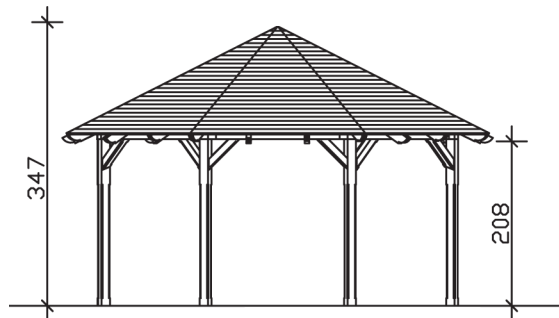

LYON 3

Massive Konstruktion aus hochwertiger Douglasie

Pavillon
LYON 3
557 x 557 cm

Gestaltungsbeispiel

- Farblich behandelt in nussbaum
- Pfosten 12 x 12 cm
- Inklusive Aufschraubstützen
- 20 mm Dachschalung

PAVILLON LYON 3 557 x 557 cm

Datenblatt / Baubeschreibung

Material	Douglasie
Farbbehandlung	Lasiert in Nussbaum
Pfostenstärke	12 x 12 cm
Aufstellbreite	557 cm
Aufstelltiefe	557 cm
Grundfläche	25,59 m ²
Umbauter Raum	71,03 m ³
Breite Sockelmaß	471 cm
Tiefe Sockelmaß	471 cm
Durchfahrtshöhe vorne	208 cm
Durchfahrtshöhe hinten	208 cm
Durchfahrtsbreite	180 cm
Firsthöhe	347 cm
Traufenhöhe	208 cm
Schneelast	1,25 kN/m ²
Windlast	0,95 kN/m ²
Dachform	Spitzdach
Dachfläche	28,27 m ²
Dachneigung	25 °
Dacheindeckung	Dachschalung

Schindelbedarf á 2m²	24 Pakete
Dachstärke	20 mm
Wasserablauf	zur Seite
Pfostenabstand Tiefe	180 cm
Pfostenanzahl	8
Oberfläche Holz	120,12 m ²
Im Lieferumfang enthalten	Aufschraubstützen, Montagematerial, Aufbauanleitung
Anzahl Packstücke	1
Verpackungsgewicht gesamt	1041 kg
Verpackungsmaße	Paket 1: 120 cm x 405 cm x 66 cm 1.041,0 kg
Artikelnummer	371174-03-31
EAN-Nummer	4018211008506
Garantie	5 Jahre gemäß unseren Garantiebedingungen

LYON 3
557 x 557 cm

Ansicht
vorne

Schnitt

Grundriss

LYON 3
557 x 557 cm

Schnitte und Ansichten Maßstab 1:100