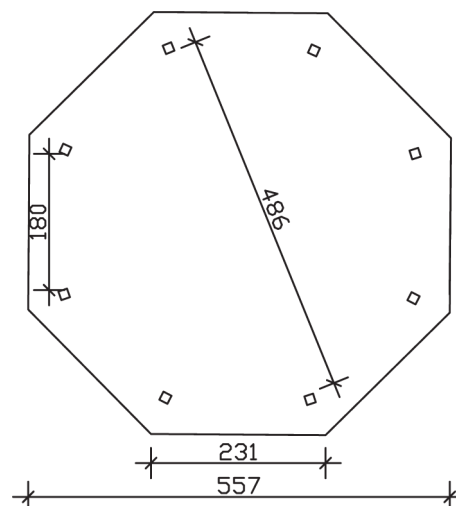

LYON 3

Massive Konstruktion aus hochwertiger Douglasie

Pavillon
LYON 3
557 x 557 cm

Gestaltungsbeispiel

- Farblich unbehandelt
- Pfosten 12 x 12 cm
- Inklusive Aufschraubstützen
- 20 mm Dachschalung

PAVILLON LYON 3 557 x 557 cm

Datenblatt / Baubeschreibung

Material	Douglasie
Farbbehandlung	Unbehandelt
Pfostenstärke	12 x 12 cm
Aufstellbreite	557 cm
Aufstelltiefe	557 cm
Grundfläche	25,59 m ²
Umbauter Raum	71,03 m ³
Breite Sockelmaß	471 cm
Tiefe Sockelmaß	471 cm
Durchfahrtshöhe vorne	208 cm
Durchfahrtshöhe hinten	208 cm
Durchfahrtsbreite	180 cm
Firsthöhe	347 cm
Traufenhöhe	208 cm
Schneelast	1,25 kN/m ²
Windlast	0,95 kN/m ²
Dachform	Spitzdach
Dachfläche	28,27 m ²
Dachneigung	25 °
Dacheindeckung	Dachschalung

Schindelbedarf á 2m²	24 Pakete
Dachstärke	20 mm
Wasserablauf	zur Seite
Pfostenabstand Tiefe	180 cm
Pfostenanzahl	8
Oberfläche Holz	120,12 m ²
Im Lieferumfang enthalten	Aufschraubstützen, Montagematerial, Aufbauanleitung
Anzahl Packstücke	1
Verpackungsgewicht gesamt	1041 kg
Verpackungsmaße	Paket 1: 120 cm x 405 cm x 66 cm 1.041,0 kg
Artikelnummer	371174-00-31
EAN-Nummer	4018211371174
Garantie	5 Jahre gemäß unseren Garantiebedingungen

LYON 3
557 x 557 cm

Ansicht
vorne

Schnitt

Grundriss

LYON 3

557 x 557 cm

Schnitte und Ansichten Maßstab 1:100