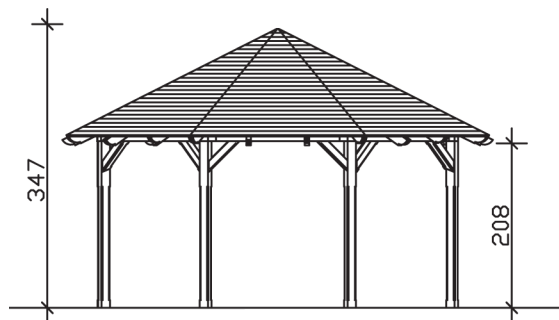

LYON 3

Massive Konstruktion aus hochwertiger Douglasie

Pavillon
LYON 3
557 x 557 cm

Gestaltungsbeispiel

- Farblich unbehandelt
- Pfosten 12 x 12 cm
- Inklusive Aufschraubstützen
- 20 mm Dachschalung

PAVILLON LYON 3 557 x 557 cm

Datenblatt / Baubeschreibung

Material	Douglasie
Farbbehandlung	Unbehandelt
Pfostenstärke	12 x 12 cm
Aufstellbreite	557 cm
Aufstelltiefe	557 cm
Grundfläche	25,59 m ²
Umbauter Raum	71,03 m ³
Breite Sockelmaß	471 cm
Tiefe Sockelmaß	471 cm
Durchfahrtshöhe vorne	208 cm
Durchfahrtshöhe hinten	208 cm
Durchfahrtsbreite	180 cm
Firsthöhe	347 cm
Traufenhöhe	208 cm
Schneelast	1,25 kN/m ²
Windlast	0,95 kN/m ²
Dachform	Spitzdach
Dachfläche	28,27 m ²
Dachneigung	25 °
Dacheindeckung	Dachschalung

Schindelbedarf á 2m²	24 Pakete
Dachstärke	20 mm
Wasserablauf	zur Seite
Pfostenabstand Tiefe	180 cm
Pfostenanzahl	8
Oberfläche Holz	120,12 m ²
Im Lieferumfang enthalten	Aufschraubstützen, Montagematerial, Aufbauanleitung
Anzahl Packstücke	1
Verpackungsgewicht gesamt	1041 kg
Verpackungsmaße	Paket 1: 120 cm x 405 cm x 66 cm 1.041,0 kg
Artikelnummer	371174-00-31
EAN-Nummer	4018211371174
Garantie	5 Jahre gemäß unseren Garantiebedingungen

LYON 3
557 x 557 cm

Ansicht
vorne

Schnitt

Grundriss

LYON 3

557 x 557 cm

Schnitte und Ansichten Maßstab 1:100