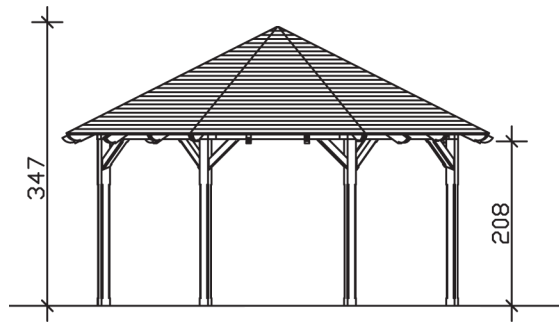

LYON 3

Massive Konstruktion aus hochwertiger Douglasie

Pavillon
LYON 3
557 x 557 cm

Gestaltungsbeispiel

- Farblich unbehandelt
- Pfosten 12 x 12 cm
- Inklusive Aufschraubstützen
- 20 mm Dachschalung

PAVILLON LYON 3 557 x 557 cm

Datenblatt / Baubeschreibung

Material	Douglasie
Farbbehandlung	Unbehandelt
Pfostenstärke	12 x 12 cm
Aufstellbreite	557 cm
Aufstelltiefe	557 cm
Grundfläche	25,59 m ²
Umbauter Raum	71,03 m ³
Breite Sockelmaß	471 cm
Tiefe Sockelmaß	471 cm
Durchfahrtshöhe vorne	208 cm
Durchfahrtshöhe hinten	208 cm
Durchfahrtsbreite	180 cm
Firsthöhe	347 cm
Traufenhöhe	208 cm
Schneelast	1,25 kN/m ²
Windlast	0,95 kN/m ²
Dachform	Spitzdach
Dachfläche	28,27 m ²
Dachneigung	25 °
Dacheindeckung	Dachschalung

Schindelbedarf á 2m²	24 Pakete
Dachstärke	20 mm
Wasserablauf	zur Seite
Pfostenabstand Tiefe	180 cm
Pfostenanzahl	8
Oberfläche Holz	120,12 m ²
Im Lieferumfang enthalten	Aufschraubstützen, Montagematerial, Aufbauanleitung
Anzahl Packstücke	1
Verpackungsgewicht gesamt	1041 kg
Verpackungsmaße	Paket 1: 120 cm x 405 cm x 66 cm 1.041,0 kg
Artikelnummer	371174-00-31
EAN-Nummer	4018211371174
Garantie	5 Jahre gemäß unseren Garantiebedingungen

LYON 3
557 x 557 cm

Ansicht
vorne

Schnitt

Grundriss

LYON 3

557 x 557 cm

Schnitte und Ansichten Maßstab 1:100