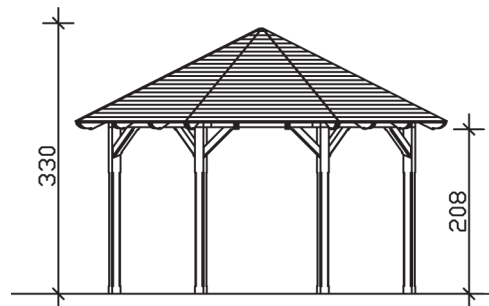

LYON 2

Massive Konstruktion aus hochwertiger Douglasie

Pavillon
LYON 2
484 x 484 cm

Gestaltungsbeispiel

- Farblich unbehandelt
- Pfosten 12 x 12 cm
- Inklusive Aufschraubstützen
- 20 mm Dachschalung

PAVILLON LYON 2 484 x 484 cm

Datenblatt / Baubeschreibung

Material	Douglasie
Farbbehandlung	Unbehandelt
Pfostenstärke	12 x 12 cm
Aufstellbreite	484 cm
Aufstelltiefe	484 cm
Grundfläche	19,46 m ²
Umbauter Raum	52,34 m ³
Breite Sockelmaß	399 cm
Tiefe Sockelmaß	399 cm
Durchfahrtshöhe vorne	208 cm
Durchfahrtshöhe hinten	208 cm
Durchfahrtsbreite	150 cm
Firsthöhe	330 cm
Traufenhöhe	208 cm
Schneelast	1,25 kN/m ²
Windlast	0,95 kN/m ²
Dachform	Spitzdach
Dachfläche	21,47 m ²
Dachneigung	25 °
Dacheindeckung	Dachschalung

Schindelbedarf á 2m²	20 Pakete
Dachstärke	20 mm
Wasserablauf	zur Seite
Pfostenabstand Tiefe	150 cm
Pfostenanzahl	8
Oberfläche Holz	99,19 m ²
Im Lieferumfang enthalten	Aufschraubstützen, Montagematerial, Aufbauanleitung
Anzahl Packstücke	1
Verpackungsgewicht gesamt	875 kg
Verpackungsmaße	Paket 1: 120 cm x 330 cm x 70 cm 875,0 kg
Artikelnummer	371167-00-31
EAN-Nummer	4018211371167
Garantie	5 Jahre gemäß unseren Garantiebedingungen

LYON 2

484 x 484 cm

Ansicht
vorne

Schnitt

Grundriss

LYON 2

484 x 484 cm

Schnitte und Ansichten Maßstab 1:100