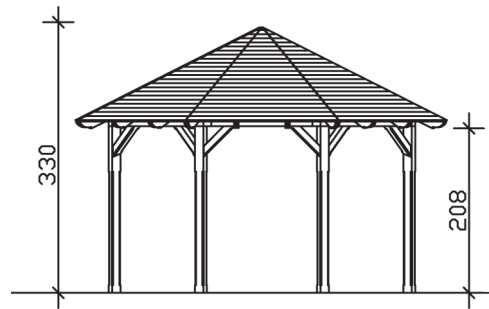

LYON 2

Massive Konstruktion aus hochwertiger Douglasie

Pavillon
LYON 2
484 x 484 cm

Gestaltungsbeispiel

- Farblich unbehandelt
- Pfosten 12 x 12 cm
- Inklusive Aufschraubstützen
- 20 mm Dachschalung

PAVILLON LYON 2 484 x 484 cm

Datenblatt / Baubeschreibung

Material	Douglasie
Farbbehandlung	Unbehandelt
Pfostenstärke	12 x 12 cm
Aufstellbreite	484 cm
Aufstelltiefe	484 cm
Grundfläche	19,46 m ²
Umbauter Raum	52,34 m ³
Breite Sockelmaß	399 cm
Tiefe Sockelmaß	399 cm
Durchfahrtshöhe vorne	208 cm
Durchfahrtshöhe hinten	208 cm
Durchfahrtsbreite	150 cm
Firsthöhe	330 cm
Traufenhöhe	208 cm
Schneelast	1,25 kN/m ²
Windlast	0,95 kN/m ²
Dachform	Spitzdach
Dachfläche	21,47 m ²
Dachneigung	25 °
Dacheindeckung	Dachschalung

Schindelbedarf á 2m²	20 Pakete
Dachstärke	20 mm
Wasserablauf	zur Seite
Pfostenabstand Tiefe	150 cm
Pfostenanzahl	8
Oberfläche Holz	99,19 m ²
Im Lieferumfang enthalten	Aufschraubstützen, Montagematerial, Aufbauanleitung
Anzahl Packstücke	1
Verpackungsgewicht gesamt	875 kg
Verpackungsmaße	Paket 1: 120 cm x 330 cm x 70 cm 875,0 kg
Artikelnummer	371167-00-31
EAN-Nummer	4018211371167
Garantie	5 Jahre gemäß unseren Garantiebedingungen

LYON 2

484 x 484 cm

Ansicht
vorne

Schnitt

Grundriss

LYON 2

484 x 484 cm

Schnitte und Ansichten Maßstab 1:100