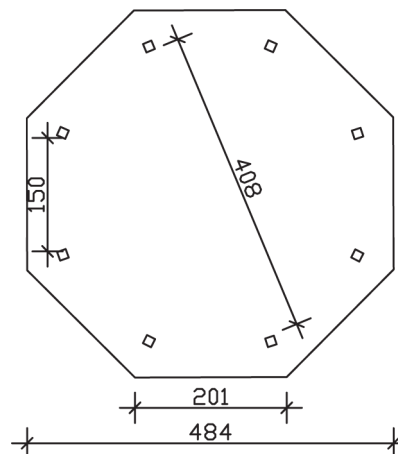

LYON 2

Massive Konstruktion aus hochwertiger Douglasie

Pavillon
LYON 2
484 x 484 cm

Gestaltungsbeispiel

- Farblich unbehandelt
- Pfosten 12 x 12 cm
- Inklusive Aufschraubstützen
- 20 mm Dachschalung

PAVILLON LYON 2 484 x 484 cm

Datenblatt / Baubeschreibung

Material	Douglasie
Farbbehandlung	Unbehandelt
Pfostenstärke	12 x 12 cm
Aufstellbreite	484 cm
Aufstelltiefe	484 cm
Grundfläche	19,46 m ²
Umbauter Raum	52,34 m ³
Breite Sockelmaß	399 cm
Tiefe Sockelmaß	399 cm
Durchfahrtshöhe vorne	208 cm
Durchfahrtshöhe hinten	208 cm
Durchfahrtsbreite	150 cm
Firsthöhe	330 cm
Traufenhöhe	208 cm
Schneelast	1,25 kN/m ²
Windlast	0,95 kN/m ²
Dachform	Spitzdach
Dachfläche	21,47 m ²
Dachneigung	25 °
Dacheindeckung	Dachschalung

Schindelbedarf á 2m²	20 Pakete
Dachstärke	20 mm
Wasserablauf	zur Seite
Pfostenabstand Tiefe	150 cm
Pfostenanzahl	8
Oberfläche Holz	99,19 m ²
Im Lieferumfang enthalten	Aufschraubstützen, Montagematerial, Aufbauanleitung
Anzahl Packstücke	1
Verpackungsgewicht gesamt	875 kg
Verpackungsmaße	Paket 1: 120 cm x 330 cm x 70 cm 875,0 kg
Artikelnummer	371167-00-31
EAN-Nummer	4018211371167
Garantie	5 Jahre gemäß unseren Garantiebedingungen

LYON 2

484 x 484 cm

Ansicht
vorne

Schnitt

Grundriss

LYON 2

484 x 484 cm

Schnitte und Ansichten Maßstab 1:100