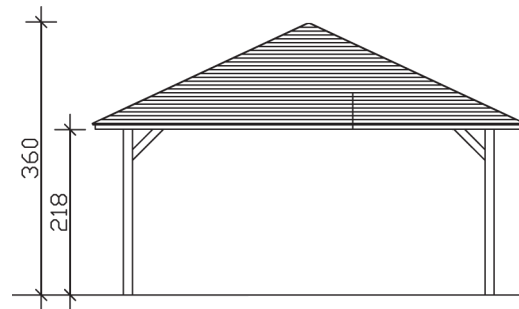

### Datenblatt / Baubeschreibung

<b>Material</b>	Leimholz, Fichte
<b>Farbbehandlung</b>	Lasiert in Nussbaum
<b>Pfostenstärke</b>	12 x 12 cm
<b>Aufstellbreite</b>	569 cm
<b>Aufstelltiefe</b>	1046 cm
<b>Grundfläche</b>	59,52 m <sup>2</sup>
<b>Umbauter Raum</b>	172,01 m <sup>3</sup>
<b>Breite Sockelmaß</b>	489 cm
<b>Tiefe Sockelmaß</b>	966 cm
<b>Durchfahrtshöhe vorne</b>	218 cm
<b>Durchfahrtshöhe hinten</b>	218 cm
<b>Durchfahrtsbreite</b>	465 cm
<b>Firsthöhe</b>	360 cm
<b>Traufenhöhe</b>	218 cm
<b>Schneelast</b>	1,00 kN/m <sup>2</sup>
<b>Windlast</b>	0,95 kN/m <sup>2</sup>
<b>Dachform</b>	Spitzdach
<b>Dachfläche</b>	66,06 m <sup>2</sup>
<b>Dachneigung</b>	25 °
<b>Dacheindeckung</b>	Dachschalung

<b>Schindelbedarf á 2m<sup>2</sup></b>	41 Pakete
<b>Dachstärke</b>	20 mm
<b>Wasserablauf</b>	zur Seite
<b>Pfostenabstand Tiefe</b>	465 cm
<b>Pfostenanzahl</b>	6
<b>Oberfläche Holz</b>	230,01 m <sup>2</sup>
<b>Im Lieferumfang enthalten</b>	Aufschraubstützen, Montagematerial, Aufbauanleitung
<b>Anzahl Packstücke</b>	1
<b>Verpackungsgewicht gesamt</b>	1499 kg
<b>Verpackungsmaße</b>	Paket 1: 120 cm x 510 cm x 82 cm 1.499,0 kg
<b>Artikelnummer</b>	371839-03-31
<b>EAN-Nummer</b>	4018211007035
<b>Garantie</b>	5 Jahre gemäß unseren Garantiebedingungen

**ORLEANS 4**  
**569 x 1046 cm**

Ansicht  
vorne

Schnitt

Grundriss

## ORLEANS 4

569 x 1046 cm

Schnitte und Ansichten Maßstab 1:100