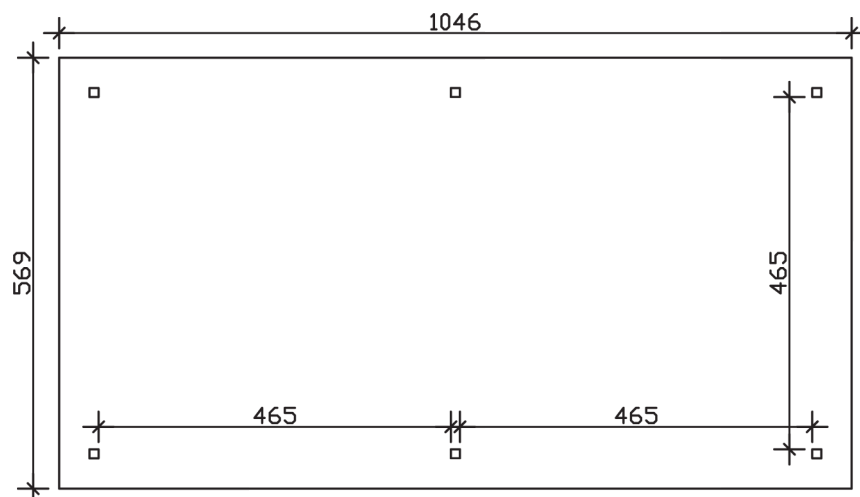

## PAVILLON ORLEANS 4 569 x 1046 cm

### Datenblatt / Baubeschreibung

<b>Material</b>	Leimholz, Fichte
<b>Farbbehandlung</b>	Lasiert in Nussbaum
<b>Pfostenstärke</b>	12 x 12 cm
<b>Aufstellbreite</b>	569 cm
<b>Aufstelltiefe</b>	1046 cm
<b>Grundfläche</b>	59,52 m <sup>2</sup>
<b>Umbauter Raum</b>	172,01 m <sup>3</sup>
<b>Breite Sockelmaß</b>	489 cm
<b>Tiefe Sockelmaß</b>	966 cm
<b>Durchfahrtshöhe vorne</b>	218 cm
<b>Durchfahrtshöhe hinten</b>	218 cm
<b>Durchfahrtsbreite</b>	465 cm
<b>Firsthöhe</b>	360 cm
<b>Traufenhöhe</b>	218 cm
<b>Schneelast</b>	1,00 kN/m <sup>2</sup>
<b>Windlast</b>	0,95 kN/m <sup>2</sup>
<b>Dachform</b>	Spitzdach
<b>Dachfläche</b>	66,06 m <sup>2</sup>
<b>Dachneigung</b>	25 °
<b>Dacheindeckung</b>	Dachschalung

**ORLEANS 4**  
**569 x 1046 cm**

Ansicht  
vorne

Schnitt

Grundriss

## ORLEANS 4

569 x 1046 cm

Schnitte und Ansichten Maßstab 1:100