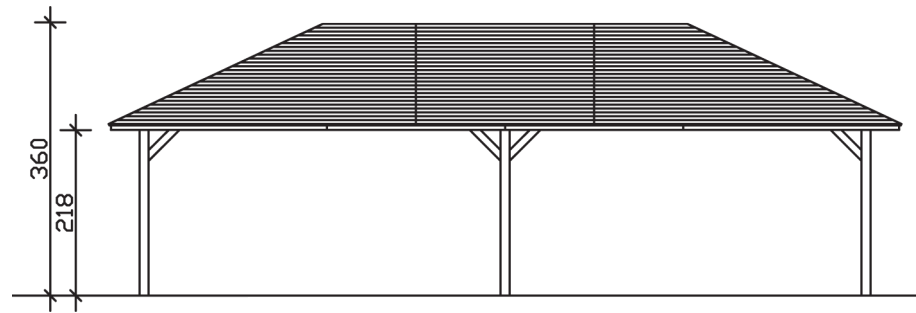

# ORLEANS 4

Massive Konstruktion aus hochwertigem Leimholz (BSH-Fichte)

Pavillon  
**ORLEANS 4**  
 569 x 1046 cm

*Gestaltungsbeispiel*

- Farblich behandelt in nussbaum
- Pfosten 12 x 12 cm
- Inklusive Aufschraubstützen
- 20 mm Dachschalung

### Datenblatt / Baubeschreibung

<b>Material</b>	Leimholz, Fichte
<b>Farbbehandlung</b>	Lasiert in Nussbaum
<b>Pfostenstärke</b>	12 x 12 cm
<b>Aufstellbreite</b>	569 cm
<b>Aufstelltiefe</b>	1046 cm
<b>Grundfläche</b>	59,52 m <sup>2</sup>
<b>Umbauter Raum</b>	172,01 m <sup>3</sup>
<b>Breite Sockelmaß</b>	489 cm
<b>Tiefe Sockelmaß</b>	966 cm
<b>Durchfahrtshöhe vorne</b>	218 cm
<b>Durchfahrtshöhe hinten</b>	218 cm
<b>Durchfahrtsbreite</b>	465 cm
<b>Firsthöhe</b>	360 cm
<b>Traufenhöhe</b>	218 cm
<b>Schneelast</b>	1,00 kN/m <sup>2</sup>
<b>Windlast</b>	0,95 kN/m <sup>2</sup>
<b>Dachform</b>	Spitzdach
<b>Dachfläche</b>	66,06 m <sup>2</sup>
<b>Dachneigung</b>	25 °
<b>Dacheindeckung</b>	Dachschalung

**ORLEANS 4**  
**569 x 1046 cm**

Ansicht  
vorne

Schnitt

Grundriss

## ORLEANS 4

569 x 1046 cm

Schnitte und Ansichten Maßstab 1:100