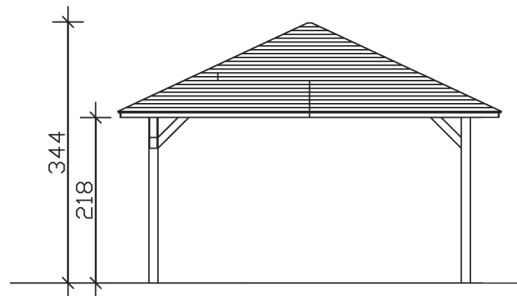

CANNES 3

Massive Konstruktion aus hochwertigem Leimholz (BSH-Fichte)

Pavillon
CANNES 3
 504 x 504 cm

Gestaltungsbeispiel

- Farblich behandelt in schiefergrau
- Pfosten 12 x 12 cm
- Inklusive Aufschraubstützen
- 20 mm Dachschalung

PAVILLON CANNES 3 504 x 504 cm

Datenblatt / Baubeschreibung

Material	Leimholz, Fichte
Farbbehandlung	Lasiert in Schiefergrau
Pfostenstärke	12 x 12 cm
Aufstellbreite	504 cm
Aufstelltiefe	504 cm
Grundfläche	25,40 m ²
Umbauter Raum	71,38 m ³
Breite Sockelmaß	424 cm
Tiefe Sockelmaß	424 cm
Durchfahrtshöhe vorne	218 cm
Durchfahrtshöhe hinten	218 cm
Durchfahrtsbreite	400 cm
Firsthöhe	344 cm
Traufenhöhe	218 cm
Schneelast	1,75 kN/m ²
Windlast	0,95 kN/m ²
Dachform	Spitzdach
Dachfläche	28,12 m ²
Dachneigung	25 °
Dacheindeckung	Dachschalung

Schindelbedarf á 2m²	20 Pakete
Dachstärke	20 mm
Wasserablauf	zur Seite
Pfostenabstand Tiefe	400 cm
Pfostenanzahl	4
Oberfläche Holz	98,60 m ²
Im Lieferumfang enthalten	Aufschraubstützen, Montagematerial, Aufbauanleitung
Anzahl Packstücke	1
Verpackungsgewicht gesamt	898 kg
Verpackungsmaße	Paket 1: 120 cm x 420 cm x 73 cm 898,0 kg
Artikelnummer	371778-13-31
EAN-Nummer	4018211032785
Garantie	5 Jahre gemäß unseren Garantiebedingungen

CANNES 3
504 x 504 cm

Ansicht
vorne

Schnitt

Grundriss

CANNES 3

504 x 504 cm

Schnitte und Ansichten Maßstab 1:100