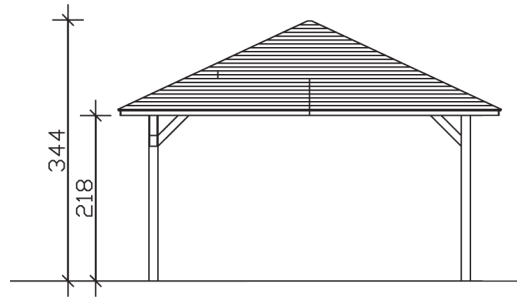

CANNES 3

Massive Konstruktion aus hochwertigem Leimholz (BSH-Fichte)

Pavillon
CANNES 3
 504 x 504 cm

Gestaltungsbeispiel

- Farblich behandelt in schiefergrau
- Pfosten 12 x 12 cm
- Inklusive Aufschraubstützen
- 20 mm Dachschalung

PAVILLON CANNES 3 504 x 504 cm

Datenblatt / Baubeschreibung

Material	Leimholz, Fichte
Farbbehandlung	Lasiert in Schiefergrau
Pfostenstärke	12 x 12 cm
Aufstellbreite	504 cm
Aufstelltiefe	504 cm
Grundfläche	25,40 m ²
Umbauter Raum	71,38 m ³
Breite Sockelmaß	424 cm
Tiefe Sockelmaß	424 cm
Durchfahrtshöhe vorne	218 cm
Durchfahrtshöhe hinten	218 cm
Durchfahrtsbreite	400 cm
Firsthöhe	344 cm
Traufenhöhe	218 cm
Schneelast	1,75 kN/m ²
Windlast	0,95 kN/m ²
Dachform	Spitzdach
Dachfläche	28,12 m ²
Dachneigung	25 °
Dacheindeckung	Dachschalung

Schindelbedarf á 2m²	20 Pakete
Dachstärke	20 mm
Wasserablauf	zur Seite
Pfostenabstand Tiefe	400 cm
Pfostenanzahl	4
Oberfläche Holz	98,60 m ²
Im Lieferumfang enthalten	Aufschraubstützen, Montagematerial, Aufbauanleitung
Anzahl Packstücke	1
Verpackungsgewicht gesamt	898 kg
Verpackungsmaße	Paket 1: 120 cm x 420 cm x 73 cm 898,0 kg
Artikelnummer	371778-13-31
EAN-Nummer	4018211032785
Garantie	5 Jahre gemäß unseren Garantiebedingungen

CANNES 3
504 x 504 cm

Ansicht
vorne

Schnitt

Grundriss

CANNES 3

504 x 504 cm

Schnitte und Ansichten Maßstab 1:100