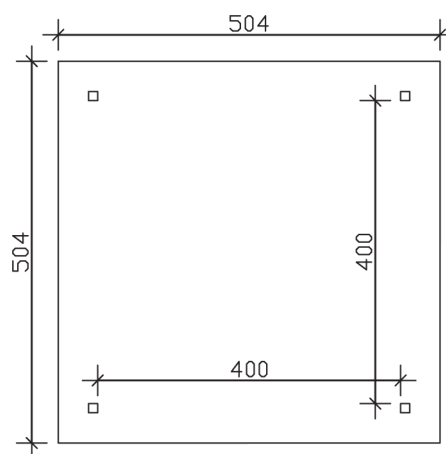

CANNES 3

Massive Konstruktion aus hochwertigem Leimholz (BSH-Fichte)

Pavillon
CANNES 3
 504 x 504 cm

Gestaltungsbeispiel

- Farblich behandelt in schiefergrau
- Pfosten 12 x 12 cm
- Inklusive Aufschraubstützen
- 20 mm Dachschalung

PAVILLON CANNES 3 504 x 504 cm

Datenblatt / Baubeschreibung

Material	Leimholz, Fichte
Farbbehandlung	Lasiert in Schiefergrau
Pfostenstärke	12 x 12 cm
Aufstellbreite	504 cm
Aufstelltiefe	504 cm
Grundfläche	25,40 m ²
Umbauter Raum	71,38 m ³
Breite Sockelmaß	424 cm
Tiefe Sockelmaß	424 cm
Durchfahrtshöhe vorne	218 cm
Durchfahrtshöhe hinten	218 cm
Durchfahrtsbreite	400 cm
Firsthöhe	344 cm
Traufenhöhe	218 cm
Schneelast	1,75 kN/m ²
Windlast	0,95 kN/m ²
Dachform	Spitzdach
Dachfläche	28,12 m ²
Dachneigung	25 °
Dacheindeckung	Dachschalung

Schindelbedarf á 2m²	20 Pakete
Dachstärke	20 mm
Wasserablauf	zur Seite
Pfostenabstand Tiefe	400 cm
Pfostenanzahl	4
Oberfläche Holz	98,60 m ²
Im Lieferumfang enthalten	Aufschraubstützen, Montagematerial, Aufbauanleitung
Anzahl Packstücke	1
Verpackungsgewicht gesamt	898 kg
Verpackungsmaße	Paket 1: 120 cm x 420 cm x 73 cm 898,0 kg
Artikelnummer	371778-13-31
EAN-Nummer	4018211032785
Garantie	5 Jahre gemäß unseren Garantiebedingungen

CANNES 3
504 x 504 cm

Ansicht
vorne

Schnitt

Grundriss

CANNES 3

504 x 504 cm

Schnitte und Ansichten Maßstab 1:100