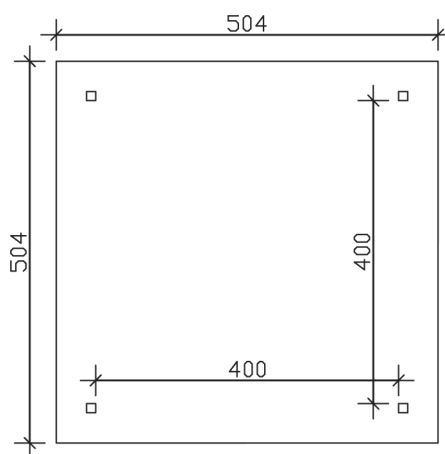

CANNES 3

Massive Konstruktion aus hochwertigem Leimholz (BSH-Fichte)

Pavillon
CANNES 3
 504 x 504 cm

Gestaltungsbeispiel

- Farblich behandelt in weiß
- Pfosten 12 x 12 cm
- Inklusive Aufschraubstützen
- 20 mm Dachschalung

PAVILLON CANNES 3 504 x 504 cm

Datenblatt / Baubeschreibung

| | |
|-------------------------------|------------------------|
| Material | Leimholz, Fichte |
| Farbbehandlung | Lasiert in Weiß |
| Pfostenstärke | 12 x 12 cm |
| Aufstellbreite | 504 cm |
| Aufstelltiefe | 504 cm |
| Grundfläche | 25,40 m ² |
| Umbauter Raum | 71,38 m ³ |
| Breite Sockelmaß | 424 cm |
| Tiefe Sockelmaß | 424 cm |
| Durchfahrtshöhe vorne | 218 cm |
| Durchfahrtshöhe hinten | 218 cm |
| Durchfahrtsbreite | 400 cm |
| Firsthöhe | 344 cm |
| Traufenhöhe | 218 cm |
| Schneelast | 1,75 kN/m ² |
| Windlast | 0,95 kN/m ² |
| Dachform | Spitzdach |
| Dachfläche | 28,12 m ² |
| Dachneigung | 25 ° |
| Dacheindeckung | Dachschalung |

| | |
|--|---|
| Schindelbedarf á 2m² | 20 Pakete |
| Dachstärke | 20 mm |
| Wasserablauf | zur Seite |
| Pfostenabstand Tiefe | 400 cm |
| Pfostenanzahl | 4 |
| Oberfläche Holz | 98,60 m ² |
| Im Lieferumfang enthalten | Aufschraubstützen, Montagematerial, Aufbauanleitung |
| Anzahl Packstücke | 1 |
| Verpackungsgewicht gesamt | 898 kg |
| Verpackungsmaße | Paket 1: 120 cm x 420 cm x 73 cm 898,0 kg |
| Artikelnummer | 371778-11-31 |
| EAN-Nummer | 4018211006793 |
| Garantie | 5 Jahre gemäß unseren Garantiebedingungen |

CANNES 3
504 x 504 cm

Ansicht
vorne

Schnitt

Grundriss

CANNES 3

504 x 504 cm

Schnitte und Ansichten Maßstab 1:100