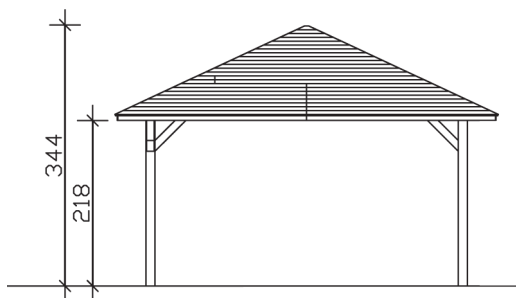

CANNES 3

Massive Konstruktion aus hochwertigem Leimholz (BSH-Fichte)

Pavillon
CANNES 3
 504 x 504 cm

Gestaltungsbeispiel

- Farblich behandelt in weiß
- Pfosten 12 x 12 cm
- Inklusive Aufschraubstützen
- 20 mm Dachschalung

PAVILLON CANNES 3 504 x 504 cm

Datenblatt / Baubeschreibung

| | |
|-------------------------------|------------------------|
| Material | Leimholz, Fichte |
| Farbbehandlung | Lasiert in Weiß |
| Pfostenstärke | 12 x 12 cm |
| Aufstellbreite | 504 cm |
| Aufstelltiefe | 504 cm |
| Grundfläche | 25,40 m ² |
| Umbauter Raum | 71,38 m ³ |
| Breite Sockelmaß | 424 cm |
| Tiefe Sockelmaß | 424 cm |
| Durchfahrtshöhe vorne | 218 cm |
| Durchfahrtshöhe hinten | 218 cm |
| Durchfahrtsbreite | 400 cm |
| Firsthöhe | 344 cm |
| Traufenhöhe | 218 cm |
| Schneelast | 1,75 kN/m ² |
| Windlast | 0,95 kN/m ² |
| Dachform | Spitzdach |
| Dachfläche | 28,12 m ² |
| Dachneigung | 25 ° |
| Dacheindeckung | Dachschalung |

| | |
|--|---|
| Schindelbedarf á 2m² | 20 Pakete |
| Dachstärke | 20 mm |
| Wasserablauf | zur Seite |
| Pfostenabstand Tiefe | 400 cm |
| Pfostenanzahl | 4 |
| Oberfläche Holz | 98,60 m ² |
| Im Lieferumfang enthalten | Aufschraubstützen, Montagematerial, Aufbauanleitung |
| Anzahl Packstücke | 1 |
| Verpackungsgewicht gesamt | 898 kg |
| Verpackungsmaße | Paket 1: 120 cm x 420 cm x 73 cm 898,0 kg |
| Artikelnummer | 371778-11-31 |
| EAN-Nummer | 4018211006793 |
| Garantie | 5 Jahre gemäß unseren Garantiebedingungen |

CANNES 3
504 x 504 cm

Ansicht
vorne

Schnitt

Grundriss

CANNES 3

504 x 504 cm

Schnitte und Ansichten Maßstab 1:100