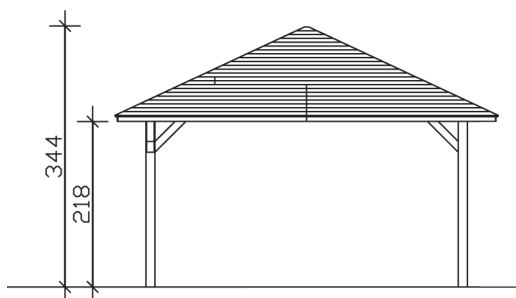

CANNES 3

Massive Konstruktion aus hochwertigem Leimholz (BSH-Fichte)

Pavillon
CANNES 3
 504 x 504 cm

Gestaltungsbeispiel

- Farblich behandelt in weiß
- Pfosten 12 x 12 cm
- Inklusive Aufschraubstützen
- 20 mm Dachschalung

PAVILLON CANNES 3 504 x 504 cm

Datenblatt / Baubeschreibung

| | |
|-------------------------------|------------------------|
| Material | Leimholz, Fichte |
| Farbbehandlung | Lasiert in Weiß |
| Pfostenstärke | 12 x 12 cm |
| Aufstellbreite | 504 cm |
| Aufstelltiefe | 504 cm |
| Grundfläche | 25,40 m ² |
| Umbauter Raum | 71,38 m ³ |
| Breite Sockelmaß | 424 cm |
| Tiefe Sockelmaß | 424 cm |
| Durchfahrtshöhe vorne | 218 cm |
| Durchfahrtshöhe hinten | 218 cm |
| Durchfahrtsbreite | 400 cm |
| Firsthöhe | 344 cm |
| Traufenhöhe | 218 cm |
| Schneelast | 1,75 kN/m ² |
| Windlast | 0,95 kN/m ² |
| Dachform | Spitzdach |
| Dachfläche | 28,12 m ² |
| Dachneigung | 25 ° |
| Dacheindeckung | Dachschalung |

| | |
|--|---|
| Schindelbedarf á 2m² | 20 Pakete |
| Dachstärke | 20 mm |
| Wasserablauf | zur Seite |
| Pfostenabstand Tiefe | 400 cm |
| Pfostenanzahl | 4 |
| Oberfläche Holz | 98,60 m ² |
| Im Lieferumfang enthalten | Aufschraubstützen, Montagematerial, Aufbauanleitung |
| Anzahl Packstücke | 1 |
| Verpackungsgewicht gesamt | 898 kg |
| Verpackungsmaße | Paket 1: 120 cm x 420 cm x 73 cm 898,0 kg |
| Artikelnummer | 371778-11-31 |
| EAN-Nummer | 4018211006793 |
| Garantie | 5 Jahre gemäß unseren Garantiebedingungen |

CANNES 3
504 x 504 cm

Ansicht
vorne

Schnitt

Grundriss

CANNES 3

504 x 504 cm

Schnitte und Ansichten Maßstab 1:100