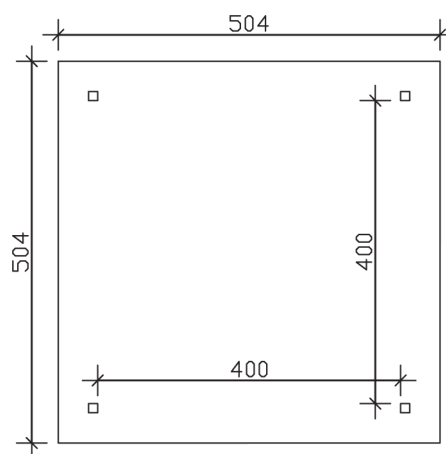

CANNES 3

Massive Konstruktion aus hochwertigem Leimholz (BSH-Fichte)

Pavillon
CANNES 3
 504 x 504 cm

Gestaltungsbeispiel

- Farblich unbehandelt
- Pfosten 12 x 12 cm
- Inklusive Aufschraubstützen
- 20 mm Dachschalung

PAVILLON CANNES 3 504 x 504 cm

Datenblatt / Baubeschreibung

Material	Leimholz, Fichte
Farbbehandlung	Unbehandelt
Pfostenstärke	12 x 12 cm
Aufstellbreite	504 cm
Aufstelltiefe	504 cm
Grundfläche	25,40 m ²
Umbauter Raum	71,38 m ³
Breite Sockelmaß	424 cm
Tiefe Sockelmaß	424 cm
Durchfahrtshöhe vorne	218 cm
Durchfahrtshöhe hinten	218 cm
Durchfahrtsbreite	400 cm
Firsthöhe	344 cm
Traufenhöhe	218 cm
Schneelast	1,75 kN/m ²
Windlast	0,95 kN/m ²
Dachform	Spitzdach
Dachfläche	28,12 m ²
Dachneigung	25 °
Dacheindeckung	Dachschalung

Schindelbedarf á 2m²	20 Pakete
Dachstärke	20 mm
Wasserablauf	zur Seite
Pfostenabstand Tiefe	400 cm
Pfostenanzahl	4
Oberfläche Holz	98,60 m ²
Im Lieferumfang enthalten	Aufschraubstützen, Montagematerial, Aufbauanleitung
Anzahl Packstücke	1
Verpackungsgewicht gesamt	898 kg
Verpackungsmaße	Paket 1: 120 cm x 420 cm x 73 cm 898,0 kg
Artikelnummer	371778-00-31
EAN-Nummer	4018211371778
Garantie	5 Jahre gemäß unseren Garantiebedingungen

CANNES 3
504 x 504 cm

Ansicht
vorne

Schnitt

Grundriss

CANNES 3

504 x 504 cm

Schnitte und Ansichten Maßstab 1:100