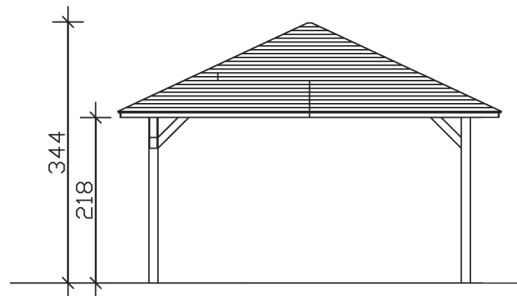

CANNES 3

Massive Konstruktion aus hochwertigem Leimholz (BSH-Fichte)

Pavillon
CANNES 3
 504 x 504 cm

Gestaltungsbeispiel

- Farblich unbehandelt
- Pfosten 12 x 12 cm
- Inklusive Aufschraubstützen
- 20 mm Dachschalung

PAVILLON CANNES 3 504 x 504 cm

Datenblatt / Baubeschreibung

Material	Leimholz, Fichte
Farbbehandlung	Unbehandelt
Pfostenstärke	12 x 12 cm
Aufstellbreite	504 cm
Aufstelltiefe	504 cm
Grundfläche	25,40 m ²
Umbauter Raum	71,38 m ³
Breite Sockelmaß	424 cm
Tiefe Sockelmaß	424 cm
Durchfahrtshöhe vorne	218 cm
Durchfahrtshöhe hinten	218 cm
Durchfahrtsbreite	400 cm
Firsthöhe	344 cm
Traufenhöhe	218 cm
Schneelast	1,75 kN/m ²
Windlast	0,95 kN/m ²
Dachform	Spitzdach
Dachfläche	28,12 m ²
Dachneigung	25 °
Dacheindeckung	Dachschalung

Schindelbedarf á 2m²	20 Pakete
Dachstärke	20 mm
Wasserablauf	zur Seite
Pfostenabstand Tiefe	400 cm
Pfostenanzahl	4
Oberfläche Holz	98,60 m ²
Im Lieferumfang enthalten	Aufschraubstützen, Montagematerial, Aufbauanleitung
Anzahl Packstücke	1
Verpackungsgewicht gesamt	898 kg
Verpackungsmaße	Paket 1: 120 cm x 420 cm x 73 cm 898,0 kg
Artikelnummer	371778-00-31
EAN-Nummer	4018211371778
Garantie	5 Jahre gemäß unseren Garantiebedingungen

CANNES 3
504 x 504 cm

Ansicht
vorne

Schnitt

Grundriss

CANNES 3

504 x 504 cm

Schnitte und Ansichten Maßstab 1:100