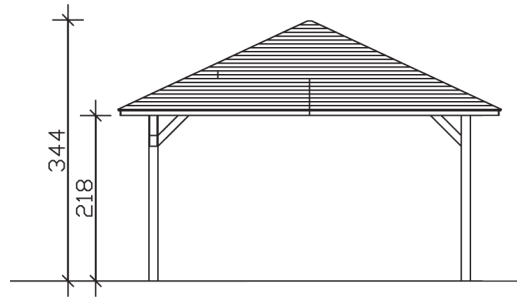

CANNES 3

Massive Konstruktion aus hochwertigem Leimholz (BSH-Fichte)

Pavillon
CANNES 3
 504 x 504 cm

Gestaltungsbeispiel

- Farblich unbehandelt
- Pfosten 12 x 12 cm
- Inklusive Aufschraubstützen
- 20 mm Dachschalung

PAVILLON CANNES 3 504 x 504 cm

Datenblatt / Baubeschreibung

Material	Leimholz, Fichte
Farbbehandlung	Unbehandelt
Pfostenstärke	12 x 12 cm
Aufstellbreite	504 cm
Aufstelltiefe	504 cm
Grundfläche	25,40 m ²
Umbauter Raum	71,38 m ³
Breite Sockelmaß	424 cm
Tiefe Sockelmaß	424 cm
Durchfahrtshöhe vorne	218 cm
Durchfahrtshöhe hinten	218 cm
Durchfahrtsbreite	400 cm
Firsthöhe	344 cm
Traufenhöhe	218 cm
Schneelast	1,75 kN/m ²
Windlast	0,95 kN/m ²
Dachform	Spitzdach
Dachfläche	28,12 m ²
Dachneigung	25 °
Dacheindeckung	Dachschalung

Schindelbedarf á 2m²	20 Pakete
Dachstärke	20 mm
Wasserablauf	zur Seite
Pfostenabstand Tiefe	400 cm
Pfostenanzahl	4
Oberfläche Holz	98,60 m ²
Im Lieferumfang enthalten	Aufschraubstützen, Montagematerial, Aufbauanleitung
Anzahl Packstücke	1
Verpackungsgewicht gesamt	898 kg
Verpackungsmaße	Paket 1: 120 cm x 420 cm x 73 cm 898,0 kg
Artikelnummer	371778-00-31
EAN-Nummer	4018211371778
Garantie	5 Jahre gemäß unseren Garantiebedingungen

CANNES 3
504 x 504 cm

Ansicht
vorne

Schnitt

Grundriss

CANNES 3

504 x 504 cm

Schnitte und Ansichten Maßstab 1:100