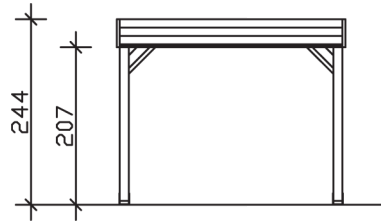

TOULOUSE

Massive Konstruktion aus Konstruktionsvollholz (KVH-Fichte)

Pavillon
TOULOUSE
 302 x 302 cm

Gestaltungsbeispiel

- Farblich behandelt in weiß
- Pfosten 12 x 12 cm
- Inklusive Aufschraubstützen
- 20 mm Dachschalung

PAVILLON TOULOUSE 302 x 302 cm

Datenblatt / Baubeschreibung

Material	KVH, Fichte
Farbbehandlung	Lasiert in Weiß
Pfostenstärke	12 x 12 cm
Aufstellbreite	302 cm
Aufstelltiefe	302 cm
Grundfläche	9,12 m ²
Umbauter Raum	22,25 m ³
Breite Sockelmaß	294 cm
Tiefe Sockelmaß	294 cm
Durchfahrtshöhe vorne	207 cm
Durchfahrtshöhe hinten	207 cm
Durchfahrtsbreite	270 cm
Firsthöhe	244 cm
Traufenhöhe	220 cm
Schneelast	1,10 kN/m ²
Windlast	0,65 kN/m ²
Dachform	Flachdach
Dachfläche	9,12 m ²
Dachneigung	1,5 °
Dachbahnbedarf á 5m²	3 Rollen

Dacheindeckung	Dachschalung
Dachstärke	20 mm
Wasserablauf	nach hinten
Pfostenabstand Tiefe	270 cm
Pfostenanzahl	4
Oberfläche Holz	43,48 m ²
Im Lieferumfang enthalten	Aufschraubstützen, Montagematerial, Aufbauanleitung
Anzahl Packstücke	1
Verpackungsgewicht gesamt	294 kg
Verpackungsmaße	Paket 1: 120 cm x 320 cm x 45 cm 294,0 kg
Artikelnummer	371334-11-31
EAN-Nummer	4018211006496
Garantie	5 Jahre gemäß unseren Garantiebedingungen

TOULOUSE
302 x 302 cm

Ansicht
vorne

Schnitt

Grundriss

TOULOUSE

302 x 302 cm

Schnitte und Ansichten Maßstab 1:100