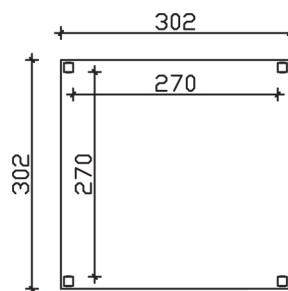

TOULOUSE

Massive Konstruktion aus Konstruktionsvollholz (KVH-Fichte)

Pavillon
TOULOUSE
 302 x 302 cm

Gestaltungsbeispiel

- Farblich behandelt in weiß
- Pfosten 12 x 12 cm
- Inklusive Aufschraubstützen
- 20 mm Dachschalung

PAVILLON TOULOUSE 302 x 302 cm

Datenblatt / Baubeschreibung

Material	KVH, Fichte
Farbbehandlung	Lasiert in Weiß
Pfostenstärke	12 x 12 cm
Aufstellbreite	302 cm
Aufstelltiefe	302 cm
Grundfläche	9,12 m ²
Umbauter Raum	22,25 m ³
Breite Sockelmaß	294 cm
Tiefe Sockelmaß	294 cm
Durchfahrtshöhe vorne	207 cm
Durchfahrtshöhe hinten	207 cm
Durchfahrtsbreite	270 cm
Firsthöhe	244 cm
Traufenhöhe	220 cm
Schneelast	1,10 kN/m ²
Windlast	0,65 kN/m ²
Dachform	Flachdach
Dachfläche	9,12 m ²
Dachneigung	1,5 °
Dachbahnbedarf á 5m²	3 Rollen

Dacheindeckung	Dachschalung
Dachstärke	20 mm
Wasserablauf	nach hinten
Pfostenabstand Tiefe	270 cm
Pfostenanzahl	4
Oberfläche Holz	43,48 m ²
Im Lieferumfang enthalten	Aufschraubstützen, Montagematerial, Aufbauanleitung
Anzahl Packstücke	1
Verpackungsgewicht gesamt	294 kg
Verpackungsmaße	Paket 1: 120 cm x 320 cm x 45 cm 294,0 kg
Artikelnummer	371334-11-31
EAN-Nummer	4018211006496
Garantie	5 Jahre gemäß unseren Garantiebedingungen

TOULOUSE
302 x 302 cm

Ansicht
vorne

Schnitt

Grundriss

TOULOUSE

302 x 302 cm

Schnitte und Ansichten Maßstab 1:100