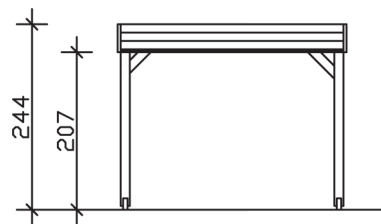

TOULOUSE

Massive Konstruktion aus Konstruktionsvollholz (KVH-Fichte)

Pavillon
TOULOUSE
 302 x 302 cm

Gestaltungsbeispiel

- Farblich behandelt in weiß
- Pfosten 12 x 12 cm
- Inklusive Aufschraubstützen
- 20 mm Dachschalung

PAVILLON TOULOUSE 302 x 302 cm

Datenblatt / Baubeschreibung

Material	KVH, Fichte
Farbbehandlung	Lasiert in Weiß
Pfostenstärke	12 x 12 cm
Aufstellbreite	302 cm
Aufstelltiefe	302 cm
Grundfläche	9,12 m ²
Umbauter Raum	22,25 m ³
Breite Sockelmaß	294 cm
Tiefe Sockelmaß	294 cm
Durchfahrtshöhe vorne	207 cm
Durchfahrtshöhe hinten	207 cm
Durchfahrtsbreite	270 cm
Firsthöhe	244 cm
Traufenhöhe	220 cm
Schneelast	1,10 kN/m ²
Windlast	0,65 kN/m ²
Dachform	Flachdach
Dachfläche	9,12 m ²
Dachneigung	1,5 °
Dachbahnbedarf á 5m²	3 Rollen

Dacheindeckung	Dachschalung
Dachstärke	20 mm
Wasserablauf	nach hinten
Pfostenabstand Tiefe	270 cm
Pfostenanzahl	4
Oberfläche Holz	43,48 m ²
Im Lieferumfang enthalten	Aufschraubstützen, Montagematerial, Aufbauanleitung
Anzahl Packstücke	1
Verpackungsgewicht gesamt	294 kg
Verpackungsmaße	Paket 1: 120 cm x 320 cm x 45 cm 294,0 kg
Artikelnummer	371334-11-31
EAN-Nummer	4018211006496
Garantie	5 Jahre gemäß unseren Garantiebedingungen

TOULOUSE
302 x 302 cm

Ansicht
vorne

Schnitt

Grundriss

TOULOUSE

302 x 302 cm

Schnitte und Ansichten Maßstab 1:100