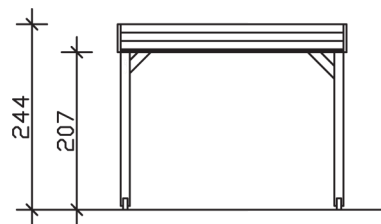

TOULOUSE

Massive Konstruktion aus Konstruktionsvollholz (KVH-Fichte)

Pavillon
TOULOUSE
 302 x 302 cm

Gestaltungsbeispiel

- Farblich behandelt in nussbaum
- Pfosten 12 x 12 cm
- Inklusive Aufschraubstützen
- 20 mm Dachschalung

PAVILLON TOULOUSE 302 x 302 cm

Datenblatt / Baubeschreibung

Material	KVH, Fichte
Farbbehandlung	Lasiert in Nussbaum
Pfostenstärke	12 x 12 cm
Aufstellbreite	302 cm
Aufstelltiefe	302 cm
Grundfläche	9,12 m ²
Umbauter Raum	22,25 m ³
Breite Sockelmaß	294 cm
Tiefe Sockelmaß	294 cm
Durchfahrtshöhe vorne	207 cm
Durchfahrtshöhe hinten	207 cm
Durchfahrtsbreite	270 cm
Firsthöhe	244 cm
Traufenhöhe	220 cm
Schneelast	1,10 kN/m ²
Windlast	0,65 kN/m ²
Dachform	Flachdach
Dachfläche	9,12 m ²
Dachneigung	1,5 °
Dachbahnbedarf á 5m²	3 Rollen

Dacheindeckung	Dachschalung
Dachstärke	20 mm
Wasserablauf	nach hinten
Pfostenabstand Tiefe	270 cm
Pfostenanzahl	4
Oberfläche Holz	43,48 m ²
Im Lieferumfang enthalten	Aufschraubstützen, Montagematerial, Aufbauanleitung
Anzahl Packstücke	1
Verpackungsgewicht gesamt	294 kg
Verpackungsmaße	Paket 1: 120 cm x 320 cm x 45 cm 294,0 kg
Artikelnummer	371334-03-31
EAN-Nummer	4018211006489
Garantie	5 Jahre gemäß unseren Garantiebedingungen

TOULOUSE
302 x 302 cm

Ansicht
vorne

Schnitt

Grundriss

TOULOUSE

302 x 302 cm

Schnitte und Ansichten Maßstab 1:100