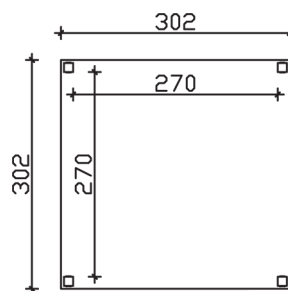

TOULOUSE

Massive Konstruktion aus Konstruktionsvollholz (KVH-Fichte)

Pavillon
TOULOUSE
 302 x 302 cm

Gestaltungsbeispiel

- Farblich behandelt in nussbaum
- Pfosten 12 x 12 cm
- Inklusive Aufschraubstützen
- 20 mm Dachschalung

PAVILLON TOULOUSE 302 x 302 cm

Datenblatt / Baubeschreibung

Material	KVH, Fichte
Farbbehandlung	Lasiert in Nussbaum
Pfostenstärke	12 x 12 cm
Aufstellbreite	302 cm
Aufstelltiefe	302 cm
Grundfläche	9,12 m ²
Umbauter Raum	22,25 m ³
Breite Sockelmaß	294 cm
Tiefe Sockelmaß	294 cm
Durchfahrtshöhe vorne	207 cm
Durchfahrtshöhe hinten	207 cm
Durchfahrtsbreite	270 cm
Firsthöhe	244 cm
Traufenhöhe	220 cm
Schneelast	1,10 kN/m ²
Windlast	0,65 kN/m ²
Dachform	Flachdach
Dachfläche	9,12 m ²
Dachneigung	1,5 °
Dachbahnbedarf á 5m²	3 Rollen

Dacheindeckung	Dachschalung
Dachstärke	20 mm
Wasserablauf	nach hinten
Pfostenabstand Tiefe	270 cm
Pfostenanzahl	4
Oberfläche Holz	43,48 m ²
Im Lieferumfang enthalten	Aufschraubstützen, Montagematerial, Aufbauanleitung
Anzahl Packstücke	1
Verpackungsgewicht gesamt	294 kg
Verpackungsmaße	Paket 1: 120 cm x 320 cm x 45 cm 294,0 kg
Artikelnummer	371334-03-31
EAN-Nummer	4018211006489
Garantie	5 Jahre gemäß unseren Garantiebedingungen

TOULOUSE
302 x 302 cm

Ansicht
vorne

Schnitt

Grundriss

TOULOUSE

302 x 302 cm

Schnitte und Ansichten Maßstab 1:100