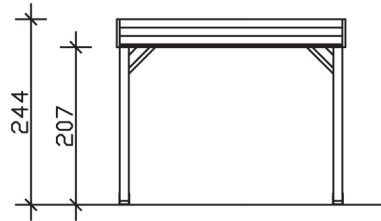

TOULOUSE

Massive Konstruktion aus Konstruktionsvollholz (KVH-Fichte)

Pavillon
TOULOUSE
 302 x 302 cm

Gestaltungsbeispiel

- Farblich behandelt in nussbaum
- Pfosten 12 x 12 cm
- Inklusive Aufschraubstützen
- 20 mm Dachschalung

PAVILLON TOULOUSE 302 x 302 cm

Datenblatt / Baubeschreibung

Material	KVH, Fichte
Farbbehandlung	Lasiert in Nussbaum
Pfostenstärke	12 x 12 cm
Aufstellbreite	302 cm
Aufstelltiefe	302 cm
Grundfläche	9,12 m ²
Umbauter Raum	22,25 m ³
Breite Sockelmaß	294 cm
Tiefe Sockelmaß	294 cm
Durchfahrtshöhe vorne	207 cm
Durchfahrtshöhe hinten	207 cm
Durchfahrtsbreite	270 cm
Firsthöhe	244 cm
Traufenhöhe	220 cm
Schneelast	1,10 kN/m ²
Windlast	0,65 kN/m ²
Dachform	Flachdach
Dachfläche	9,12 m ²
Dachneigung	1,5 °
Dachbahnbedarf á 5m²	3 Rollen

Dacheindeckung	Dachschalung
Dachstärke	20 mm
Wasserablauf	nach hinten
Pfostenabstand Tiefe	270 cm
Pfostenanzahl	4
Oberfläche Holz	43,48 m ²
Im Lieferumfang enthalten	Aufschraubstützen, Montagematerial, Aufbauanleitung
Anzahl Packstücke	1
Verpackungsgewicht gesamt	294 kg
Verpackungsmaße	Paket 1: 120 cm x 320 cm x 45 cm 294,0 kg
Artikelnummer	371334-03-31
EAN-Nummer	4018211006489
Garantie	5 Jahre gemäß unseren Garantiebedingungen

TOULOUSE
302 x 302 cm

Ansicht
vorne

Schnitt

Grundriss

TOULOUSE

302 x 302 cm

Schnitte und Ansichten Maßstab 1:100