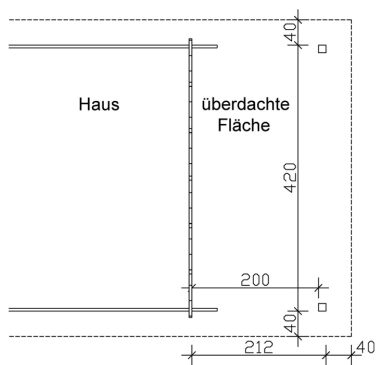

VORDACH BERN 212X420CM, 45PLUS

Produktbild Vordachverlängerung

- Vordachverlängerung Bern
- 420 cm Breite
- für Bern Basishäuser
- 45plus

Grundriss

Ansicht Seite

VORDACH BERN 212X420CM, 45PLUS

Datenblatt / Baubeschreibung

SKAN HOLZ Vordachverlängerung auf 212 cm Tiefe aus unbehandeltem Nadelholz als gemütlicher Freisitz, passend für SKAN HOLZ-Blockbohlenhäuser Bern (Basishäuser). Stabile Konstruktion durch Wandbohlen im Giebel dreieck und profilierte Eckverbindungen. Inklusive 2 Pfosten 12 x 12 cm, 1 Lage Dachpappe, Montagematerial und Aufbauanleitung.