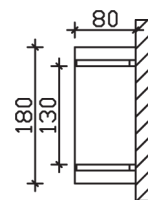

STETTIN

Massive Konstruktion aus Konstruktionsvollholz (KVH-Fichte)

Vordach
STETTIN
180 x 80 cm

Gestaltungsbeispiel

- Ständer 8 x 8 cm
- Pfetten 8 x 8 cm
- Sparren 6 x 6 cm
- 20 mm Dachschalung

VORDACH STETTIN 180 x 80 cm

Datenblatt / Baubeschreibung

| | |
|--|---|
| Material | KVH, Fichte |
| Farbbehandlung | Lasiert in Weiß |
| Pfostenstärke | 8 x 8 cm |
| Aufstellbreite | 180 cm |
| Aufstelltiefe | 80 cm |
| Dachfläche | 1,55 m ² |
| Dachneigung | 22 ° |
| Dacheindeckung | Dachschalung |
| Dachstärke | 20 mm |
| Montageart | Wandanbau |
| Durchgangshöhe vorne | 208 cm |
| Pfostenabstand Breite | 130 cm |
| Oberfläche Holz | 8,3 m ² |
| Nicht im Lieferumfang enthalten | Dübel für die Wandmontage und Wandanschlussprofil |
| Verpackungsmaße | Paket 1: 120 cm x 150 cm x 27 cm 84,0 kg |
| Artikelnummer | 206605-11-31 |
| EAN-Nummer | 4018211002238 |
| Garantie | 5 Jahre gemäß unseren Garantiebedingungen |

| | |
|--|---|
| Material | KVH, Fichte |
| Farbbehandlung | Lasiert in Weiß |
| Pfostenstärke | 8 x 8 cm |
| Aufstellbreite | 180 cm |
| Aufstelltiefe | 80 cm |
| Dachfläche | 1,55 m ² |
| Dachneigung | 22 ° |
| Dacheindeckung | Dachschalung |
| Dachstärke | 20 mm |
| Montageart | Wandanbau |
| Durchgangshöhe vorne | 208 cm |
| Pfostenabstand Breite | 130 cm |
| Oberfläche Holz | 8,3 m ² |
| Nicht im Lieferumfang enthalten | Dübel für die Wandmontage und Wandanschlussprofil |
| Verpackungsmaße | Paket 1: 120 cm x 150 cm x 27 cm 84,0 kg |
| Artikelnummer | 206605-11-31 |
| EAN-Nummer | 4018211002238 |
| Garantie | 5 Jahre gemäß unseren Garantiebedingungen |

STETTIN 180 x 80 cm

Ansicht
vorne

Schnitt

Grundriss

STETTIN

180 x 80 cm

Schnitte und Ansichten Maßstab 1:100