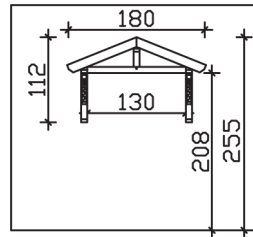

STETTIN

Massive Konstruktion aus Konstruktionsvollholz (KVH-Fichte)

Vordach
STETTIN
180 x 80 cm

Gestaltungsbeispiel

- Ständer 8 x 8 cm
- Pfetten 8 x 8 cm
- Sparren 6 x 6 cm
- 20 mm Dachschalung

VORDACH STETTIN 180 x 80 cm

Datenblatt / Baubeschreibung

| | |
|--|---|
| Material | KVH, Fichte |
| Farbbehandlung | Lasiert in Weiß |
| Pfostenstärke | 8 x 8 cm |
| Aufstellbreite | 180 cm |
| Aufstelltiefe | 80 cm |
| Dachfläche | 1,55 m ² |
| Dachneigung | 22 ° |
| Dacheindeckung | Dachschalung |
| Dachstärke | 20 mm |
| Montageart | Wandanbau |
| Durchgangshöhe vorne | 208 cm |
| Pfostenabstand Breite | 130 cm |
| Oberfläche Holz | 8,3 m ² |
| Nicht im Lieferumfang enthalten | Dübel für die Wandmontage und Wandanschlussprofil |
| Verpackungsmaße | Paket 1: 120 cm x 150 cm x 27 cm 84,0 kg |
| Artikelnummer | 206605-11-31 |
| EAN-Nummer | 4018211002238 |
| Garantie | 5 Jahre gemäß unseren Garantiebedingungen |

| | |
|--|---|
| Material | KVH, Fichte |
| Farbbehandlung | Lasiert in Weiß |
| Pfostenstärke | 8 x 8 cm |
| Aufstellbreite | 180 cm |
| Aufstelltiefe | 80 cm |
| Dachfläche | 1,55 m ² |
| Dachneigung | 22 ° |
| Dacheindeckung | Dachschalung |
| Dachstärke | 20 mm |
| Montageart | Wandanbau |
| Durchgangshöhe vorne | 208 cm |
| Pfostenabstand Breite | 130 cm |
| Oberfläche Holz | 8,3 m ² |
| Nicht im Lieferumfang enthalten | Dübel für die Wandmontage und Wandanschlussprofil |
| Verpackungsmaße | Paket 1: 120 cm x 150 cm x 27 cm 84,0 kg |
| Artikelnummer | 206605-11-31 |
| EAN-Nummer | 4018211002238 |
| Garantie | 5 Jahre gemäß unseren Garantiebedingungen |

STETTIN 180 x 80 cm

Ansicht
vorne

Schnitt

Grundriss

STETTIN

180 x 80 cm

Schnitte und Ansichten Maßstab 1:100