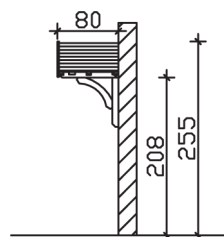

STETTIN

Massive Konstruktion aus Konstruktionsvollholz (KVH-Fichte)

Vordach
STETTIN
180 x 80 cm

Gestaltungsbeispiel

- Ständer 8 x 8 cm
- Pfetten 8 x 8 cm
- Sparren 6 x 6 cm
- 20 mm Dachschalung

VORDACH STETTIN 180 x 80 cm

Datenblatt / Baubeschreibung

| | |
|--|---|
| Material | KVH, Fichte |
| Farbbehandlung | Lasiert in Weiß |
| Pfostenstärke | 8 x 8 cm |
| Aufstellbreite | 180 cm |
| Aufstelltiefe | 80 cm |
| Dachfläche | 1,55 m ² |
| Dachneigung | 22 ° |
| Dacheindeckung | Dachschalung |
| Dachstärke | 20 mm |
| Montageart | Wandanbau |
| Durchgangshöhe vorne | 208 cm |
| Pfostenabstand Breite | 130 cm |
| Oberfläche Holz | 8,3 m ² |
| Nicht im Lieferumfang enthalten | Dübel für die Wandmontage und Wandanschlussprofil |
| Verpackungsmaße | Paket 1: 120 cm x 150 cm x 27 cm 84,0 kg |
| Artikelnummer | 206605-11-31 |
| EAN-Nummer | 4018211002238 |
| Garantie | 5 Jahre gemäß unseren Garantiebedingungen |

| | |
|--|---|
| Material | KVH, Fichte |
| Farbbehandlung | Lasiert in Weiß |
| Pfostenstärke | 8 x 8 cm |
| Aufstellbreite | 180 cm |
| Aufstelltiefe | 80 cm |
| Dachfläche | 1,55 m ² |
| Dachneigung | 22 ° |
| Dacheindeckung | Dachschalung |
| Dachstärke | 20 mm |
| Montageart | Wandanbau |
| Durchgangshöhe vorne | 208 cm |
| Pfostenabstand Breite | 130 cm |
| Oberfläche Holz | 8,3 m ² |
| Nicht im Lieferumfang enthalten | Dübel für die Wandmontage und Wandanschlussprofil |
| Verpackungsmaße | Paket 1: 120 cm x 150 cm x 27 cm 84,0 kg |
| Artikelnummer | 206605-11-31 |
| EAN-Nummer | 4018211002238 |
| Garantie | 5 Jahre gemäß unseren Garantiebedingungen |

STETTIN 180 x 80 cm

Ansicht
vorne

Schnitt

Grundriss

STETTIN

180 x 80 cm

Schnitte und Ansichten Maßstab 1:100