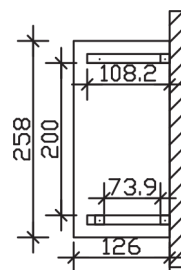

Massive Konstruktion aus Konstruktionsvollholz (KVH-Fichte)

Vordach
WISMAR
 258 x 126 cm

- Ständer 12 x 12 cm
- Pfetten 12 x 12 cm
- Sparren 6 x 12 cm
- 20 mm Dachschalung

Gestaltungsbeispiel

VORDACH WISMAR 258 x 126 cm

Datenblatt / Baubeschreibung

Material	KVH, Fichte
Farbbehandlung	Lasiert in Schiefergrau
Pfostenstärke	12 x 12 cm
Aufstellbreite	258 cm
Aufstelltiefe	126 cm
Dachfläche	3,43 m ²
Dachneigung	22 °
Dacheindeckung	Dachschalung
Dachstärke	20 mm
Montageart	Wandanbau
Gesamthöhe hinten	264 cm
Gesamthöhe vorne	220 cm
Durchgangshöhe vorne	208 cm
Pfostenabstand Breite	200 cm
Oberfläche Holz	20,8 m ²
Nicht im Lieferumfang enthalten	Dübel für die Wandmontage und Wandanschlussprofil
Verpackungsmaße	Paket 1: 120 cm x 270 cm x 40 cm 202,0 kg
Artikelnummer	206537-13-31

EAN-Nummer 4018211029624

Garantie 5 Jahre gemäß unseren Garantiebedingungen

WISMAR
258 x 126 cm

Ansicht
vorne

Schnitt

Grundriss

WISMAR

258 x 126 cm

Schnitte und Ansichten Maßstab 1:100