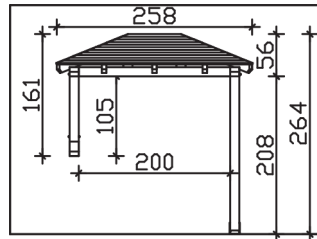

Massive Konstruktion aus Konstruktionsvollholz (KVH-Fichte)

Vordach
WISMAR
 258 x 126 cm

- Ständer 12 x 12 cm
- Pfetten 12 x 12 cm
- Sparren 6 x 12 cm
- 20 mm Dachschalung

Gestaltungsbeispiel

VORDACH WISMAR 258 x 126 cm

Datenblatt / Baubeschreibung

Material	KVH, Fichte
Farbbehandlung	Lasiert in Schiefergrau
Pfostenstärke	12 x 12 cm
Aufstellbreite	258 cm
Aufstelltiefe	126 cm
Dachfläche	3,43 m ²
Dachneigung	22 °
Dacheindeckung	Dachschalung
Dachstärke	20 mm
Montageart	Wandanbau
Gesamthöhe hinten	264 cm
Gesamthöhe vorne	220 cm
Durchgangshöhe vorne	208 cm
Pfostenabstand Breite	200 cm
Oberfläche Holz	20,8 m ²
Nicht im Lieferumfang enthalten	Dübel für die Wandmontage und Wandanschlussprofil
Verpackungsmaße	Paket 1: 120 cm x 270 cm x 40 cm 202,0 kg
Artikelnummer	206537-13-31

EAN-Nummer 4018211029624

Garantie 5 Jahre gemäß unseren Garantiebedingungen

WISMAR
258 x 126 cm

Ansicht
vorne

Schnitt

Grundriss

WISMAR

258 x 126 cm

Schnitte und Ansichten Maßstab 1:100