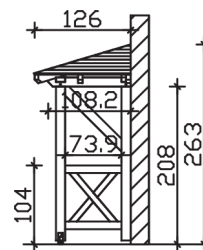

Massive Konstruktion aus Konstruktionsvollholz (KVH-Fichte)

Vordach
WISMAR
 258 x 126 cm

- Ständer 12 x 12 cm
- Pfetten 12 x 12 cm
- Sparren 6 x 12 cm
- 20 mm Dachschalung

Gestaltungsbeispiel

VORDACH WISMAR 258 x 126 cm

Datenblatt / Baubeschreibung

Material	KVH, Fichte
Farbbehandlung	Lasiert in Schiefergrau
Pfostenstärke	12 x 12 cm
Aufstellbreite	258 cm
Aufstelltiefe	126 cm
Dachfläche	3,43 m ²
Dachneigung	22 °
Dacheindeckung	Dachschalung
Dachstärke	20 mm
Montageart	Wandanbau
Gesamthöhe hinten	264 cm
Gesamthöhe vorne	220 cm
Durchgangshöhe vorne	208 cm
Pfostenabstand Breite	200 cm
Oberfläche Holz	20,8 m ²
Nicht im Lieferumfang enthalten	Dübel für die Wandmontage und Wandanschlussprofil
Verpackungsmaße	Paket 1: 120 cm x 270 cm x 40 cm 202,0 kg
Artikelnummer	206537-13-31

EAN-Nummer 4018211029624

Garantie 5 Jahre gemäß unseren Garantiebedingungen

WISMAR
258 x 126 cm

Ansicht
vorne

Schnitt

Grundriss

WISMAR

258 x 126 cm

Schnitte und Ansichten Maßstab 1:100