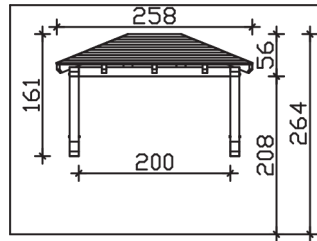

## VORDACH WISMAR 258 x 126 cm

### Datenblatt / Baubeschreibung

|  |   |
|--|---|
| <b>Material</b>                        | KVH, Fichte                                       |
| <b>Farbbehandlung</b>                  | Unbehandelt                                       |
| <b>Pfostenstärke</b>                   | 12 x 12 cm  |
| <b>Aufstellbreite</b>                  | 258 cm  |
| <b>Aufstelltiefe</b>                   | 126 cm  |
| <b>Dachfläche</b>                      | 3,43 m <sup>2</sup>                               |
| <b>Dachneigung</b>                     | 22 °  |
| <b>Dacheindeckung</b>                  | Dachschalung                                      |
| <b>Dachstärke</b>                      | 20 mm   |
| <b>Montageart</b>                      | Wandanbau   |
| <b>Gesamthöhe hinten</b>               | 264 cm  |
| <b>Gesamthöhe vorne</b>                | 220 cm  |
| <b>Durchgangshöhe vorne</b>            | 208 cm  |
| <b>Pfostenabstand Breite</b>           | 200 cm  |
| <b>Oberfläche Holz</b>                 | 18,6 m <sup>2</sup>                               |
| <b>Nicht im Lieferumfang enthalten</b> | Dübel für die Wandmontage und Wandanschlussprofil |
| <b>Verpackungsmaße</b>                 | Paket 1:<br>120 cm x 265 cm x 35 cm<br>173,0 kg   |
| <b>Artikelnummer</b>                   | 206513-00-31                                      |

**EAN-Nummer** 4018211206513

**Garantie** 5 Jahre gemäß unseren Garantiebedingungen

---

**WISMAR**  
258 x 126 cm

Ansicht  
vorne

Schnitt

Grundriss

## WISMAR

258 x 126 cm

Schnitte und Ansichten Maßstab 1:100