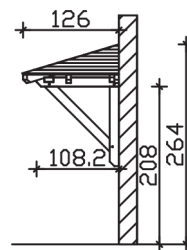

## VORDACH WISMAR 258 x 126 cm

### Datenblatt / Baubeschreibung

|  |   |
|--|---|
| <b>Material</b>                        | KVH, Fichte                                       |
| <b>Farbbehandlung</b>                  | Unbehandelt                                       |
| <b>Pfostenstärke</b>                   | 12 x 12 cm  |
| <b>Aufstellbreite</b>                  | 258 cm  |
| <b>Aufstelltiefe</b>                   | 126 cm  |
| <b>Dachfläche</b>                      | 3,43 m <sup>2</sup>                               |
| <b>Dachneigung</b>                     | 22 °  |
| <b>Dacheindeckung</b>                  | Dachschalung                                      |
| <b>Dachstärke</b>                      | 20 mm   |
| <b>Montageart</b>                      | Wandanbau   |
| <b>Gesamthöhe hinten</b>               | 264 cm  |
| <b>Gesamthöhe vorne</b>                | 220 cm  |
| <b>Durchgangshöhe vorne</b>            | 208 cm  |
| <b>Pfostenabstand Breite</b>           | 200 cm  |
| <b>Oberfläche Holz</b>                 | 18,6 m <sup>2</sup>                               |
| <b>Nicht im Lieferumfang enthalten</b> | Dübel für die Wandmontage und Wandanschlussprofil |
| <b>Verpackungsmaße</b>                 | Paket 1:<br>120 cm x 265 cm x 35 cm<br>173,0 kg   |
| <b>Artikelnummer</b>                   | 206513-00-31                                      |

**EAN-Nummer** 4018211206513

**Garantie** 5 Jahre gemäß unseren Garantiebedingungen

---

**WISMAR**  
258 x 126 cm

Ansicht  
vorne

Schnitt

Grundriss

## WISMAR

258 x 126 cm

Schnitte und Ansichten Maßstab 1:100