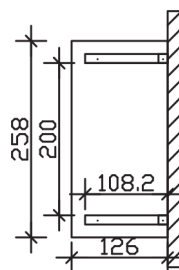

Massive Konstruktion aus Konstruktionsvollholz (KVH-Fichte)

Vordach

WISMAR

258 x 126 cm

*Gestaltungsbeispiel*

- Ständer 12 x 12 cm
- Pfetten 12 x 12 cm
- Sparren 6 x 12 cm
- 20 mm Dachschalung

### Datenblatt / Baubeschreibung

|  |   |
|--|---|
| <b>Material</b>                        | KVH, Fichte                                       |
| <b>Farbbehandlung</b>                  | Unbehandelt                                       |
| <b>Pfostenstärke</b>                   | 12 x 12 cm  |
| <b>Aufstellbreite</b>                  | 258 cm  |
| <b>Aufstelltiefe</b>                   | 126 cm  |
| <b>Dachfläche</b>                      | 3,43 m <sup>2</sup>                               |
| <b>Dachneigung</b>                     | 22 °  |
| <b>Dacheindeckung</b>                  | Dachschalung                                      |
| <b>Dachstärke</b>                      | 20 mm   |
| <b>Montageart</b>                      | Wandanbau   |
| <b>Gesamthöhe hinten</b>               | 264 cm  |
| <b>Gesamthöhe vorne</b>                | 220 cm  |
| <b>Durchgangshöhe vorne</b>            | 208 cm  |
| <b>Pfostenabstand Breite</b>           | 200 cm  |
| <b>Oberfläche Holz</b>                 | 18,6 m <sup>2</sup>                               |
| <b>Nicht im Lieferumfang enthalten</b> | Dübel für die Wandmontage und Wandanschlussprofil |
| <b>Verpackungsmaße</b>                 | Paket 1:<br>120 cm x 265 cm x 35 cm<br>173,0 kg   |
| <b>Artikelnummer</b>                   | 206513-00-31                                      |

**EAN-Nummer** 4018211206513

**Garantie** 5 Jahre gemäß unseren Garantiebedingungen

---

**WISMAR**  
258 x 126 cm

Ansicht  
vorne

Schnitt

Grundriss

## WISMAR

258 x 126 cm

Schnitte und Ansichten Maßstab 1:100