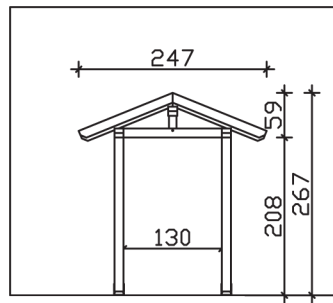

## VORDACH SIEGEN 247 x 116 cm

### Datenblatt / Baubeschreibung

<b>Material</b>	KVH, Fichte
<b>Farbbehandlung</b>	Lasiert in Eiche hell
<b>Pfostenstärke</b>	12 x 12 cm
<b>Aufstellbreite</b>	247 cm
<b>Aufstelltiefe</b>	116 cm
<b>Dachfläche</b>	3,1 m <sup>2</sup>
<b>Dachneigung</b>	22 °
<b>Dacheindeckung</b>	Dachschalung
<b>Dachstärke</b>	20 mm
<b>Montageart</b>	Wandanbau
<b>Durchgangshöhe vorne</b>	208 cm
<b>Pfostenabstand Breite</b>	130 cm
<b>Oberfläche Holz</b>	21 m <sup>2</sup>
<b>Nicht im Lieferumfang enthalten</b>	Dübel für die Wandmontage und Wandanschlussprofil
<b>Verpackungsmaße</b>	Paket 1: 120 cm x 260 cm x 35 cm 180,0 kg
<b>Artikelnummer</b>	206247-01-31
<b>EAN-Nummer</b>	4018211016419
<b>Garantie</b>	5 Jahre gemäß unseren Garantiebedingungen

<b>Material</b>	KVH, Fichte
<b>Farbbehandlung</b>	Lasiert in Eiche hell
<b>Pfostenstärke</b>	12 x 12 cm
<b>Aufstellbreite</b>	247 cm
<b>Aufstelltiefe</b>	116 cm
<b>Dachfläche</b>	3,1 m <sup>2</sup>
<b>Dachneigung</b>	22 °
<b>Dacheindeckung</b>	Dachschalung
<b>Dachstärke</b>	20 mm
<b>Montageart</b>	Wandanbau
<b>Durchgangshöhe vorne</b>	208 cm
<b>Pfostenabstand Breite</b>	130 cm
<b>Oberfläche Holz</b>	21 m <sup>2</sup>
<b>Nicht im Lieferumfang enthalten</b>	Dübel für die Wandmontage und Wandanschlussprofil
<b>Verpackungsmaße</b>	Paket 1: 120 cm x 260 cm x 35 cm 180,0 kg
<b>Artikelnummer</b>	206247-01-31
<b>EAN-Nummer</b>	4018211016419
<b>Garantie</b>	5 Jahre gemäß unseren Garantiebedingungen

**SIEGEN**  
**247 x 116 cm**

Ansicht  
vorne

Schnitt

Grundriss

**SIEGEN**  
247 x 116 cm

Schnitte und Ansichten Maßstab 1:100