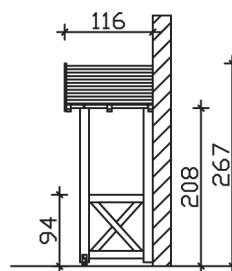

## VORDACH SIEGEN 247 x 116 cm

### Datenblatt / Baubeschreibung

<b>Material</b>	KVH, Fichte
<b>Farbbehandlung</b>	Lasiert in Eiche hell
<b>Pfostenstärke</b>	12 x 12 cm
<b>Aufstellbreite</b>	247 cm
<b>Aufstelltiefe</b>	116 cm
<b>Dachfläche</b>	3,1 m <sup>2</sup>
<b>Dachneigung</b>	22 °
<b>Dacheindeckung</b>	Dachschalung
<b>Dachstärke</b>	20 mm
<b>Montageart</b>	Wandanbau
<b>Durchgangshöhe vorne</b>	208 cm
<b>Pfostenabstand Breite</b>	130 cm
<b>Oberfläche Holz</b>	21 m <sup>2</sup>
<b>Nicht im Lieferumfang enthalten</b>	Dübel für die Wandmontage und Wandanschlussprofil
<b>Verpackungsmaße</b>	Paket 1: 120 cm x 260 cm x 35 cm 180,0 kg
<b>Artikelnummer</b>	206247-01-31
<b>EAN-Nummer</b>	4018211016419
<b>Garantie</b>	5 Jahre gemäß unseren Garantiebedingungen

<b>Material</b>	KVH, Fichte
<b>Farbbehandlung</b>	Lasiert in Eiche hell
<b>Pfostenstärke</b>	12 x 12 cm
<b>Aufstellbreite</b>	247 cm
<b>Aufstelltiefe</b>	116 cm
<b>Dachfläche</b>	3,1 m <sup>2</sup>
<b>Dachneigung</b>	22 °
<b>Dacheindeckung</b>	Dachschalung
<b>Dachstärke</b>	20 mm
<b>Montageart</b>	Wandanbau
<b>Durchgangshöhe vorne</b>	208 cm
<b>Pfostenabstand Breite</b>	130 cm
<b>Oberfläche Holz</b>	21 m <sup>2</sup>
<b>Nicht im Lieferumfang enthalten</b>	Dübel für die Wandmontage und Wandanschlussprofil
<b>Verpackungsmaße</b>	Paket 1: 120 cm x 260 cm x 35 cm 180,0 kg
<b>Artikelnummer</b>	206247-01-31
<b>EAN-Nummer</b>	4018211016419
<b>Garantie</b>	5 Jahre gemäß unseren Garantiebedingungen

**SIEGEN**  
**247 x 116 cm**

Ansicht  
vorne

Schnitt

Grundriss

**SIEGEN**  
247 x 116 cm

Schnitte und Ansichten Maßstab 1:100