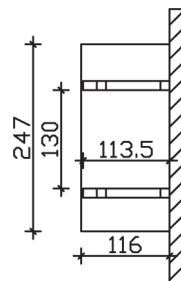

## VORDACH SIEGEN 247 x 116 cm

### Datenblatt / Baubeschreibung

<b>Material</b>	KVH, Fichte
<b>Farbbehandlung</b>	Lasiert in Eiche hell
<b>Pfostenstärke</b>	12 x 12 cm
<b>Aufstellbreite</b>	247 cm
<b>Aufstelltiefe</b>	116 cm
<b>Dachfläche</b>	3,1 m <sup>2</sup>
<b>Dachneigung</b>	22 °
<b>Dacheindeckung</b>	Dachschalung
<b>Dachstärke</b>	20 mm
<b>Montageart</b>	Wandanbau
<b>Durchgangshöhe vorne</b>	208 cm
<b>Pfostenabstand Breite</b>	130 cm
<b>Oberfläche Holz</b>	21 m <sup>2</sup>
<b>Nicht im Lieferumfang enthalten</b>	Dübel für die Wandmontage und Wandanschlussprofil
<b>Verpackungsmaße</b>	Paket 1: 120 cm x 260 cm x 35 cm 180,0 kg
<b>Artikelnummer</b>	206247-01-31
<b>EAN-Nummer</b>	4018211016419
<b>Garantie</b>	5 Jahre gemäß unseren Garantiebedingungen

<b>Material</b>	KVH, Fichte
<b>Farbbehandlung</b>	Lasiert in Eiche hell
<b>Pfostenstärke</b>	12 x 12 cm
<b>Aufstellbreite</b>	247 cm
<b>Aufstelltiefe</b>	116 cm
<b>Dachfläche</b>	3,1 m <sup>2</sup>
<b>Dachneigung</b>	22 °
<b>Dacheindeckung</b>	Dachschalung
<b>Dachstärke</b>	20 mm
<b>Montageart</b>	Wandanbau
<b>Durchgangshöhe vorne</b>	208 cm
<b>Pfostenabstand Breite</b>	130 cm
<b>Oberfläche Holz</b>	21 m <sup>2</sup>
<b>Nicht im Lieferumfang enthalten</b>	Dübel für die Wandmontage und Wandanschlussprofil
<b>Verpackungsmaße</b>	Paket 1: 120 cm x 260 cm x 35 cm 180,0 kg
<b>Artikelnummer</b>	206247-01-31
<b>EAN-Nummer</b>	4018211016419
<b>Garantie</b>	5 Jahre gemäß unseren Garantiebedingungen

**SIEGEN**  
**247 x 116 cm**

Ansicht  
vorne

Schnitt

Grundriss

**SIEGEN**  
247 x 116 cm

Schnitte und Ansichten Maßstab 1:100