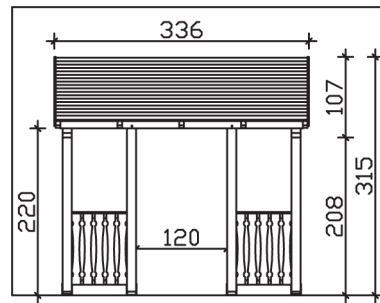

PADERBORN

Massive Konstruktion aus Konstruktionsvollholz (KVH-Fichte)

Vordach
PADERBOR-
N

- Ständer 12 x 12 cm
- Pfetten 12 x 12 cm
- Sparren 6 x 12 cm
- 20 mm Dachschalung

Gestaltungsbeispiel

VORDACH PADERBORN 336 x 202 cm

Datenblatt / Baubeschreibung

Material	KVH, Fichte
Farbbehandlung	Lasiert in Schiefergrau
Pfostenstärke	12 x 12 cm
Aufstellbreite	336 cm
Aufstelltiefe	202 cm
Dachfläche	5,71 m ²
Dachneigung	22 °
Dacheindeckung	Dachschalung
Dachstärke	20 mm
Montageart	Wandanbau
Gesamthöhe hinten	315 cm
Gesamthöhe vorne	220 cm
Durchgangshöhe vorne	208 cm
Pfostenabstand Breite	120 cm
Oberfläche Holz	46,1 m ²
Nicht im Lieferumfang enthalten	Dübel für die Wandmontage und Wandanschlussprofil
Verpackungsmaße	Paket 1: 120 cm x 335 cm x 40 cm 372,0 kg
Artikelnummer	206186-13-31

EAN-Nummer 4018211029433

Garantie 5 Jahre gemäß unseren Garantiebedingungen

PADERBORN
336 x 202 cm

Ansicht
vorne

Schnitt

Grundriss

PADERBORN

336 x 202 cm

Schnitte und Ansichten Maßstab 1:100