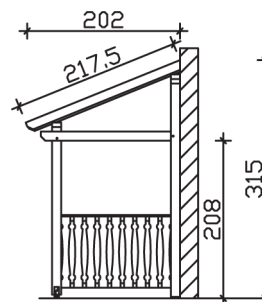

PADERBORN

Massive Konstruktion aus Konstruktionsvollholz (KVH-Fichte)

Vordach
PADERBOR-
N

- Ständer 12 x 12 cm
- Pfetten 12 x 12 cm
- Sparren 6 x 12 cm
- 20 mm Dachschalung

Gestaltungsbeispiel

VORDACH PADERBORN 336 x 202 cm

Datenblatt / Baubeschreibung

Material	KVH, Fichte
Farbbehandlung	Lasiert in Schiefergrau
Pfostenstärke	12 x 12 cm
Aufstellbreite	336 cm
Aufstelltiefe	202 cm
Dachfläche	5,71 m ²
Dachneigung	22 °
Dacheindeckung	Dachschalung
Dachstärke	20 mm
Montageart	Wandanbau
Gesamthöhe hinten	315 cm
Gesamthöhe vorne	220 cm
Durchgangshöhe vorne	208 cm
Pfostenabstand Breite	120 cm
Oberfläche Holz	46,1 m ²
Nicht im Lieferumfang enthalten	Dübel für die Wandmontage und Wandanschlussprofil
Verpackungsmaße	Paket 1: 120 cm x 335 cm x 40 cm 372,0 kg
Artikelnummer	206186-13-31

EAN-Nummer 4018211029433

Garantie 5 Jahre gemäß unseren Garantiebedingungen

PADERBORN
336 x 202 cm

Ansicht
vorne

Schnitt

Grundriss

PADERBORN

336 x 202 cm

Schnitte und Ansichten Maßstab 1:100