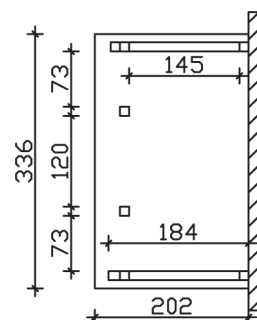

PADERBORN

Massive Konstruktion aus Konstruktionsvollholz (KVH-Fichte)

Vordach
PADERBOR-
N

- Ständer 12 x 12 cm
- Pfetten 12 x 12 cm
- Sparren 6 x 12 cm
- 20 mm Dachschalung

Gestaltungsbeispiel

VORDACH PADERBORN 336 x 202 cm

Datenblatt / Baubeschreibung

Material	KVH, Fichte
Farbbehandlung	Lasiert in Schiefergrau
Pfostenstärke	12 x 12 cm
Aufstellbreite	336 cm
Aufstelltiefe	202 cm
Dachfläche	5,71 m ²
Dachneigung	22 °
Dacheindeckung	Dachschalung
Dachstärke	20 mm
Montageart	Wandanbau
Gesamthöhe hinten	315 cm
Gesamthöhe vorne	220 cm
Durchgangshöhe vorne	208 cm
Pfostenabstand Breite	120 cm
Oberfläche Holz	46,1 m ²
Nicht im Lieferumfang enthalten	Dübel für die Wandmontage und Wandanschlussprofil
Verpackungsmaße	Paket 1: 120 cm x 335 cm x 40 cm 372,0 kg
Artikelnummer	206186-13-31

EAN-Nummer 4018211029433

Garantie 5 Jahre gemäß unseren Garantiebedingungen

PADERBORN
336 x 202 cm

Ansicht
vorne

Schnitt

Grundriss

PADERBORN

336 x 202 cm

Schnitte und Ansichten Maßstab 1:100