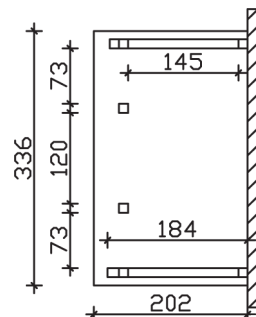

PADERBORN

Massive Konstruktion aus Konstruktionsvollholz (KVH-Fichte)

Vordach
PADERBOR-
N

- Ständer 12 x 12 cm
- Pfetten 12 x 12 cm
- Sparren 6 x 12 cm
- 20 mm Dachschalung

Gestaltungsbeispiel

VORDACH PADERBORN 336 x 202 cm

Datenblatt / Baubeschreibung

Material	KVH, Fichte
Farbbehandlung	Unbehandelt
Pfostenstärke	12 x 12 cm
Aufstellbreite	336 cm
Aufstelltiefe	202 cm
Dachfläche	5,71 m ²
Dachneigung	22 °
Dacheindeckung	Dachschalung
Dachstärke	20 mm
Montageart	Wandanbau
Gesamthöhe hinten	315 cm
Gesamthöhe vorne	220 cm
Durchgangshöhe vorne	208 cm
Pfostenabstand Breite	120 cm
Oberfläche Holz	46,1 m ²
Nicht im Lieferumfang enthalten	Dübel für die Wandmontage und Wandanschlussprofil
Verpackungsmaße	Paket 1: 120 cm x 335 cm x 42 cm 372,0 kg
Artikelnummer	206186-00-31

EAN-Nummer 4018211206186

Garantie 5 Jahre gemäß unseren Garantiebedingungen

PADERBORN
336 x 202 cm

Ansicht
vorne

Schnitt

Grundriss

PADERBORN

336 x 202 cm

Schnitte und Ansichten Maßstab 1:100