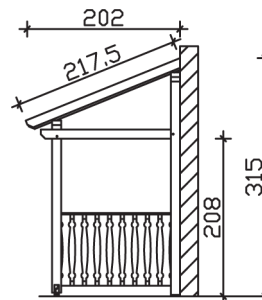

PADERBORN

Massive Konstruktion aus Konstruktionsvollholz (KVH-Fichte)

Vordach
PADERBOR-
N

- Ständer 12 x 12 cm
- Pfetten 12 x 12 cm
- Sparren 6 x 12 cm
- 20 mm Dachschalung

Gestaltungsbeispiel

VORDACH PADERBORN 336 x 202 cm

Datenblatt / Baubeschreibung

Material	KVH, Fichte
Farbbehandlung	Unbehandelt
Pfostenstärke	12 x 12 cm
Aufstellbreite	336 cm
Aufstelltiefe	202 cm
Dachfläche	5,71 m ²
Dachneigung	22 °
Dacheindeckung	Dachschalung
Dachstärke	20 mm
Montageart	Wandanbau
Gesamthöhe hinten	315 cm
Gesamthöhe vorne	220 cm
Durchgangshöhe vorne	208 cm
Pfostenabstand Breite	120 cm
Oberfläche Holz	46,1 m ²
Nicht im Lieferumfang enthalten	Dübel für die Wandmontage und Wandanschlussprofil
Verpackungsmaße	Paket 1: 120 cm x 335 cm x 42 cm 372,0 kg
Artikelnummer	206186-00-31

EAN-Nummer 4018211206186

Garantie 5 Jahre gemäß unseren Garantiebedingungen

PADERBORN
336 x 202 cm

Ansicht
vorne

Schnitt

Grundriss

PADERBORN

336 x 202 cm

Schnitte und Ansichten Maßstab 1:100