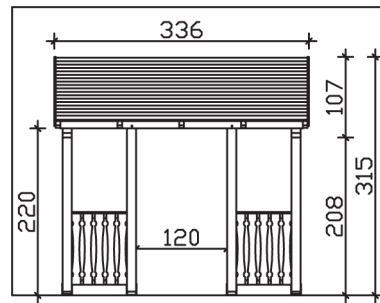

PADERBORN

Massive Konstruktion aus Konstruktionsvollholz (KVH-Fichte)

Vordach
PADERBOR-
N

- Ständer 12 x 12 cm
- Pfetten 12 x 12 cm
- Sparren 6 x 12 cm
- 20 mm Dachschalung

Gestaltungsbeispiel

VORDACH PADERBORN 336 x 202 cm

Datenblatt / Baubeschreibung

Material	KVH, Fichte
Farbbehandlung	Unbehandelt
Pfostenstärke	12 x 12 cm
Aufstellbreite	336 cm
Aufstelltiefe	202 cm
Dachfläche	5,71 m ²
Dachneigung	22 °
Dacheindeckung	Dachschalung
Dachstärke	20 mm
Montageart	Wandanbau
Gesamthöhe hinten	315 cm
Gesamthöhe vorne	220 cm
Durchgangshöhe vorne	208 cm
Pfostenabstand Breite	120 cm
Oberfläche Holz	46,1 m ²
Nicht im Lieferumfang enthalten	Dübel für die Wandmontage und Wandanschlussprofil
Verpackungsmaße	Paket 1: 120 cm x 335 cm x 42 cm 372,0 kg
Artikelnummer	206186-00-31

EAN-Nummer 4018211206186

Garantie 5 Jahre gemäß unseren Garantiebedingungen

PADERBORN
336 x 202 cm

Ansicht
vorne

Schnitt

Grundriss

PADERBORN

336 x 202 cm

Schnitte und Ansichten Maßstab 1:100