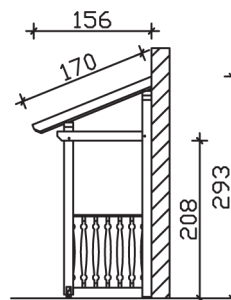

## VORDACH PADERBORN 336 x 156 cm

### Datenblatt / Baubeschreibung

<b>Material</b>	KVH, Fichte
<b>Farbbehandlung</b>	Lasiert in Schiefergrau
<b>Pfostenstärke</b>	12 x 12 cm
<b>Aufstellbreite</b>	336 cm
<b>Aufstelltiefe</b>	156 cm
<b>Dachfläche</b>	5,71 m <sup>2</sup>
<b>Dachneigung</b>	22 °
<b>Dacheindeckung</b>	Dachschalung
<b>Dachstärke</b>	20 mm
<b>Montageart</b>	Wandanbau
<b>Gesamthöhe hinten</b>	293 cm
<b>Gesamthöhe vorne</b>	220 cm
<b>Durchgangshöhe vorne</b>	208 cm
<b>Pfostenabstand Breite</b>	120 cm
<b>Oberfläche Holz</b>	37,5 m <sup>2</sup>
<b>Nicht im Lieferumfang enthalten</b>	Dübel für die Wandmontage und Wandanschlussprofil
<b>Verpackungsmaße</b>	Paket 1: 120 cm x 330 cm x 45 cm 320,0 kg
<b>Artikelnummer</b>	206162-13-31

**EAN-Nummer** 4018211029419

**Garantie** 5 Jahre gemäß unseren Garantiebedingungen

---

**PADERBORN**  
336 x 156 cm

Ansicht  
vorne

Schnitt

Grundriss

## PADERBORN

336 x 156 cm

Schnitte und Ansichten Maßstab 1:100