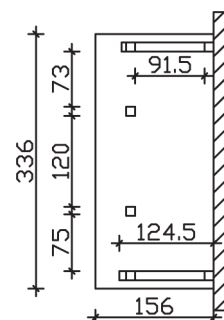

## VORDACH PADERBORN 336 x 156 cm

### Datenblatt / Baubeschreibung

<b>Material</b>	KVH, Fichte
<b>Farbbehandlung</b>	Lasiert in Schiefergrau
<b>Pfostenstärke</b>	12 x 12 cm
<b>Aufstellbreite</b>	336 cm
<b>Aufstelltiefe</b>	156 cm
<b>Dachfläche</b>	5,71 m <sup>2</sup>
<b>Dachneigung</b>	22 °
<b>Dacheindeckung</b>	Dachschalung
<b>Dachstärke</b>	20 mm
<b>Montageart</b>	Wandanbau
<b>Gesamthöhe hinten</b>	293 cm
<b>Gesamthöhe vorne</b>	220 cm
<b>Durchgangshöhe vorne</b>	208 cm
<b>Pfostenabstand Breite</b>	120 cm
<b>Oberfläche Holz</b>	37,5 m <sup>2</sup>
<b>Nicht im Lieferumfang enthalten</b>	Dübel für die Wandmontage und Wandanschlussprofil
<b>Verpackungsmaße</b>	Paket 1: 120 cm x 330 cm x 45 cm 320,0 kg
<b>Artikelnummer</b>	206162-13-31

**EAN-Nummer** 4018211029419

**Garantie** 5 Jahre gemäß unseren Garantiebedingungen

---

**PADERBORN**  
336 x 156 cm

Ansicht  
vorne

Schnitt

Grundriss

## PADERBORN

336 x 156 cm

Schnitte und Ansichten Maßstab 1:100