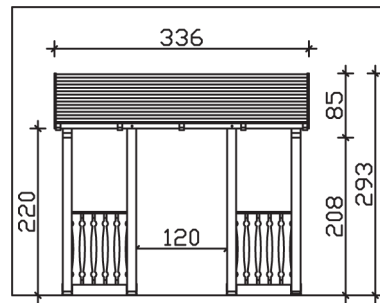

## VORDACH PADERBORN 336 x 156 cm

### Datenblatt / Baubeschreibung

<b>Material</b>	KVH, Fichte
<b>Farbbehandlung</b>	Lasiert in Schiefergrau
<b>Pfostenstärke</b>	12 x 12 cm
<b>Aufstellbreite</b>	336 cm
<b>Aufstelltiefe</b>	156 cm
<b>Dachfläche</b>	5,71 m <sup>2</sup>
<b>Dachneigung</b>	22 °
<b>Dacheindeckung</b>	Dachschalung
<b>Dachstärke</b>	20 mm
<b>Montageart</b>	Wandanbau
<b>Gesamthöhe hinten</b>	293 cm
<b>Gesamthöhe vorne</b>	220 cm
<b>Durchgangshöhe vorne</b>	208 cm
<b>Pfostenabstand Breite</b>	120 cm
<b>Oberfläche Holz</b>	37,5 m <sup>2</sup>
<b>Nicht im Lieferumfang enthalten</b>	Dübel für die Wandmontage und Wandanschlussprofil
<b>Verpackungsmaße</b>	Paket 1: 120 cm x 330 cm x 45 cm 320,0 kg
<b>Artikelnummer</b>	206162-13-31

**EAN-Nummer** 4018211029419

**Garantie** 5 Jahre gemäß unseren Garantiebedingungen

---

**PADERBORN**  
336 x 156 cm

Ansicht  
vorne

Schnitt

Grundriss

## PADERBORN

336 x 156 cm

Schnitte und Ansichten Maßstab 1:100