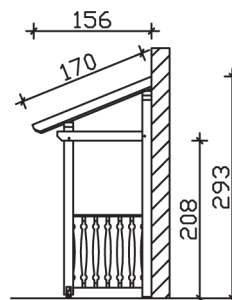

## VORDACH PADERBORN 336 x 156 cm

### Datenblatt / Baubeschreibung

<b>Material</b>	KVH, Fichte
<b>Farbbehandlung</b>	Lasiert in Weiß
<b>Pfostenstärke</b>	12 x 12 cm
<b>Aufstellbreite</b>	336 cm
<b>Aufstelltiefe</b>	156 cm
<b>Dachfläche</b>	5,71 m <sup>2</sup>
<b>Dachneigung</b>	22 °
<b>Dacheindeckung</b>	Dachschalung
<b>Dachstärke</b>	20 mm
<b>Montageart</b>	Wandanbau
<b>Gesamthöhe hinten</b>	293 cm
<b>Gesamthöhe vorne</b>	220 cm
<b>Durchgangshöhe vorne</b>	208 cm
<b>Pfostenabstand Breite</b>	120 cm
<b>Oberfläche Holz</b>	37,5 m <sup>2</sup>
<b>Nicht im Lieferumfang enthalten</b>	Dübel für die Wandmontage und Wandanschlussprofil
<b>Verpackungsmaße</b>	Paket 1: 120 cm x 330 cm x 40 cm 320,0 kg
<b>Artikelnummer</b>	206162-11-31

**EAN-Nummer** 4018211017317

**Garantie** 5 Jahre gemäß unseren Garantiebedingungen

---

**PADERBORN**  
336 x 156 cm

Ansicht  
vorne

Schnitt

Grundriss

## PADERBORN

336 x 156 cm

Schnitte und Ansichten Maßstab 1:100