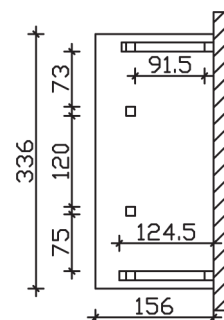

## VORDACH PADERBORN 336 x 156 cm

### Datenblatt / Baubeschreibung

<b>Material</b>	KVH, Fichte
<b>Farbbehandlung</b>	Lasiert in Weiß
<b>Pfostenstärke</b>	12 x 12 cm
<b>Aufstellbreite</b>	336 cm
<b>Aufstelltiefe</b>	156 cm
<b>Dachfläche</b>	5,71 m <sup>2</sup>
<b>Dachneigung</b>	22 °
<b>Dacheindeckung</b>	Dachschalung
<b>Dachstärke</b>	20 mm
<b>Montageart</b>	Wandanbau
<b>Gesamthöhe hinten</b>	293 cm
<b>Gesamthöhe vorne</b>	220 cm
<b>Durchgangshöhe vorne</b>	208 cm
<b>Pfostenabstand Breite</b>	120 cm
<b>Oberfläche Holz</b>	37,5 m <sup>2</sup>
<b>Nicht im Lieferumfang enthalten</b>	Dübel für die Wandmontage und Wandanschlussprofil
<b>Verpackungsmaße</b>	Paket 1: 120 cm x 330 cm x 40 cm 320,0 kg
<b>Artikelnummer</b>	206162-11-31

**EAN-Nummer** 4018211017317

**Garantie** 5 Jahre gemäß unseren Garantiebedingungen

---

**PADERBORN**  
336 x 156 cm

Ansicht  
vorne

Schnitt

Grundriss

## PADERBORN

336 x 156 cm

Schnitte und Ansichten Maßstab 1:100