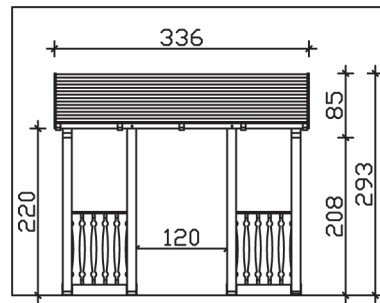

## VORDACH PADERBORN 336 x 156 cm

### Datenblatt / Baubeschreibung

<b>Material</b>	KVH, Fichte
<b>Farbbehandlung</b>	Lasiert in Weiß
<b>Pfostenstärke</b>	12 x 12 cm
<b>Aufstellbreite</b>	336 cm
<b>Aufstelltiefe</b>	156 cm
<b>Dachfläche</b>	5,71 m <sup>2</sup>
<b>Dachneigung</b>	22 °
<b>Dacheindeckung</b>	Dachschalung
<b>Dachstärke</b>	20 mm
<b>Montageart</b>	Wandanbau
<b>Gesamthöhe hinten</b>	293 cm
<b>Gesamthöhe vorne</b>	220 cm
<b>Durchgangshöhe vorne</b>	208 cm
<b>Pfostenabstand Breite</b>	120 cm
<b>Oberfläche Holz</b>	37,5 m <sup>2</sup>
<b>Nicht im Lieferumfang enthalten</b>	Dübel für die Wandmontage und Wandanschlussprofil
<b>Verpackungsmaße</b>	Paket 1: 120 cm x 330 cm x 40 cm 320,0 kg
<b>Artikelnummer</b>	206162-11-31

**EAN-Nummer** 4018211017317

**Garantie** 5 Jahre gemäß unseren Garantiebedingungen

---

**PADERBORN**  
336 x 156 cm

Ansicht  
vorne

Schnitt

Grundriss

## PADERBORN

336 x 156 cm

Schnitte und Ansichten Maßstab 1:100