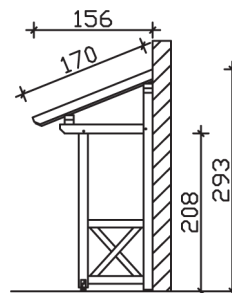

PADERBORN

Massive Konstruktion aus Konstruktionsvollholz (KVH-Fichte)

Vordach
PADERBOR-
N

- Ständer 12 x 12 cm
- Pfetten 12 x 12 cm
- Sparren 6 x 12 cm
- 20 mm Dachschalung

Gestaltungsbeispiel

VORDACH PADERBORN 242 x 156 cm

Datenblatt / Baubeschreibung

Material	KVH, Fichte
Farbbehandlung	Lasiert in Schiefergrau
Pfostenstärke	12 x 12 cm
Aufstellbreite	242 cm
Aufstelltiefe	156 cm
Dachfläche	4,11 m ²
Dachneigung	22 °
Dacheindeckung	Dachschalung
Dachstärke	20 mm
Montageart	Wandanbau
Gesamthöhe hinten	293 cm
Gesamthöhe vorne	220 cm
Durchgangshöhe vorne	208 cm
Pfostenabstand Breite	200 cm
Oberfläche Holz	23,8 m ²
Nicht im Lieferumfang enthalten	Dübel für die Wandmontage und Wandanschlussprofil
Verpackungsmaße	Paket 1: 120 cm x 320 cm x 40 cm 233,0 kg
Artikelnummer	206148-13-31

EAN-Nummer 4018211029396

Garantie 5 Jahre gemäß unseren Garantiebedingungen

PADERBORN
242 x 156 cm

Ansicht
vorne

Schnitt

Grundriss

PADERBORN

242 x 156 cm

Schnitte und Ansichten Maßstab 1:100