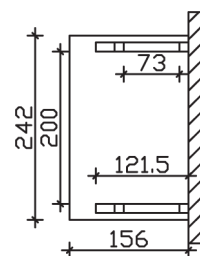

PADERBORN

Massive Konstruktion aus Konstruktionsvollholz (KVH-Fichte)

Vordach
PADERBOR-
N

- Ständer 12 x 12 cm
- Pfetten 12 x 12 cm
- Sparren 6 x 12 cm
- 20 mm Dachschalung

Gestaltungsbeispiel

VORDACH PADERBORN 242 x 156 cm

Datenblatt / Baubeschreibung

Material	KVH, Fichte
Farbbehandlung	Lasiert in Schiefergrau
Pfostenstärke	12 x 12 cm
Aufstellbreite	242 cm
Aufstelltiefe	156 cm
Dachfläche	4,11 m ²
Dachneigung	22 °
Dacheindeckung	Dachschalung
Dachstärke	20 mm
Montageart	Wandanbau
Gesamthöhe hinten	293 cm
Gesamthöhe vorne	220 cm
Durchgangshöhe vorne	208 cm
Pfostenabstand Breite	200 cm
Oberfläche Holz	23,8 m ²
Nicht im Lieferumfang enthalten	Dübel für die Wandmontage und Wandanschlussprofil
Verpackungsmaße	Paket 1: 120 cm x 320 cm x 40 cm 233,0 kg
Artikelnummer	206148-13-31

EAN-Nummer 4018211029396

Garantie 5 Jahre gemäß unseren Garantiebedingungen

PADERBORN
242 x 156 cm

Ansicht
vorne

Schnitt

Grundriss

PADERBORN

242 x 156 cm

Schnitte und Ansichten Maßstab 1:100