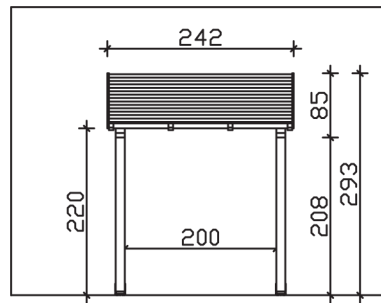

PADERBORN

Massive Konstruktion aus Konstruktionsvollholz (KVH-Fichte)

Vordach
PADERBOR-
N

- Ständer 12 x 12 cm
- Pfetten 12 x 12 cm
- Sparren 6 x 12 cm
- 20 mm Dachschalung

Gestaltungsbeispiel

VORDACH PADERBORN 242 x 156 cm

Datenblatt / Baubeschreibung

Material	KVH, Fichte
Farbbehandlung	Lasiert in Schiefergrau
Pfostenstärke	12 x 12 cm
Aufstellbreite	242 cm
Aufstelltiefe	156 cm
Dachfläche	4,11 m ²
Dachneigung	22 °
Dacheindeckung	Dachschalung
Dachstärke	20 mm
Montageart	Wandanbau
Gesamthöhe hinten	293 cm
Gesamthöhe vorne	220 cm
Durchgangshöhe vorne	208 cm
Pfostenabstand Breite	200 cm
Oberfläche Holz	23,8 m ²
Nicht im Lieferumfang enthalten	Dübel für die Wandmontage und Wandanschlussprofil
Verpackungsmaße	Paket 1: 120 cm x 320 cm x 40 cm 233,0 kg
Artikelnummer	206148-13-31

EAN-Nummer 4018211029396

Garantie 5 Jahre gemäß unseren Garantiebedingungen

PADERBORN
242 x 156 cm

Ansicht
vorne

Schnitt

Grundriss

PADERBORN

242 x 156 cm

Schnitte und Ansichten Maßstab 1:100