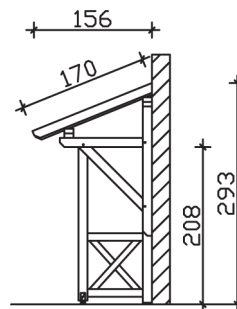

PADERBORN

Massive Konstruktion aus Konstruktionsvollholz (KVH-Fichte)

Vordach

PADERBOR-
N

Gestaltungsbeispiel

- Ständer 12 x 12 cm
- Pfetten 12 x 12 cm
- Sparren 6 x 12 cm
- 20 mm Dachschalung

VORDACH PADERBORN 242 x 156 cm

Datenblatt / Baubeschreibung

Material	KVH, Fichte
Farbbehandlung	Lasiert in Nussbaum
Pfostenstärke	12 x 12 cm
Aufstellbreite	242 cm
Aufstelltiefe	156 cm
Dachfläche	4,11 m ²
Dachneigung	22 °
Dacheindeckung	Dachschalung
Dachstärke	20 mm
Montageart	Wandanbau
Gesamthöhe hinten	293 cm
Gesamthöhe vorne	220 cm
Durchgangshöhe vorne	208 cm
Pfostenabstand Breite	200 cm
Oberfläche Holz	21,6 m ²
Nicht im Lieferumfang enthalten	Dübel für die Wandmontage und Wandanschlussprofil
Verpackungsmaße	Paket 1: 120 cm x 275 cm x 35 cm 207,0 kg
Artikelnummer	206131-03-31

EAN-Nummer 4018211016921

Garantie 5 Jahre gemäß unseren Garantiebedingungen

PADERBORN
242 x 156 cm

Ansicht
vorne

Schnitt

Grundriss

PADERBORN

242 x 156 cm

Schnitte und Ansichten Maßstab 1:100