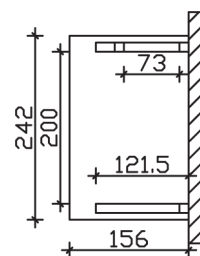

PADERBORN

Massive Konstruktion aus Konstruktionsvollholz (KVH-Fichte)

Vordach

PADERBOR-
N

Gestaltungsbeispiel

- Ständer 12 x 12 cm
- Pfetten 12 x 12 cm
- Sparren 6 x 12 cm
- 20 mm Dachschalung

VORDACH PADERBORN 242 x 156 cm

Datenblatt / Baubeschreibung

Material	KVH, Fichte
Farbbehandlung	Lasiert in Nussbaum
Pfostenstärke	12 x 12 cm
Aufstellbreite	242 cm
Aufstelltiefe	156 cm
Dachfläche	4,11 m ²
Dachneigung	22 °
Dacheindeckung	Dachschalung
Dachstärke	20 mm
Montageart	Wandanbau
Gesamthöhe hinten	293 cm
Gesamthöhe vorne	220 cm
Durchgangshöhe vorne	208 cm
Pfostenabstand Breite	200 cm
Oberfläche Holz	21,6 m ²
Nicht im Lieferumfang enthalten	Dübel für die Wandmontage und Wandanschlussprofil
Verpackungsmaße	Paket 1: 120 cm x 275 cm x 35 cm 207,0 kg
Artikelnummer	206131-03-31

EAN-Nummer 4018211016921

Garantie 5 Jahre gemäß unseren Garantiebedingungen

PADERBORN
242 x 156 cm

Ansicht
vorne

Schnitt

Grundriss

PADERBORN

242 x 156 cm

Schnitte und Ansichten Maßstab 1:100