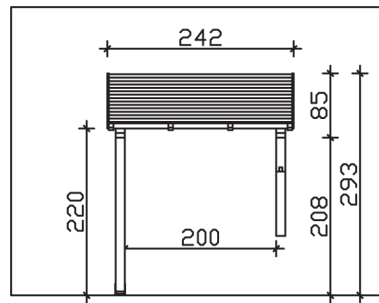

PADERBORN

Massive Konstruktion aus Konstruktionsvollholz (KVH-Fichte)

Vordach

PADERBOR-
N

Gestaltungsbeispiel

- Ständer 12 x 12 cm
- Pfetten 12 x 12 cm
- Sparren 6 x 12 cm
- 20 mm Dachschalung

VORDACH PADERBORN 242 x 156 cm

Datenblatt / Baubeschreibung

Material	KVH, Fichte
Farbbehandlung	Lasiert in Nussbaum
Pfostenstärke	12 x 12 cm
Aufstellbreite	242 cm
Aufstelltiefe	156 cm
Dachfläche	4,11 m ²
Dachneigung	22 °
Dacheindeckung	Dachschalung
Dachstärke	20 mm
Montageart	Wandanbau
Gesamthöhe hinten	293 cm
Gesamthöhe vorne	220 cm
Durchgangshöhe vorne	208 cm
Pfostenabstand Breite	200 cm
Oberfläche Holz	21,6 m ²
Nicht im Lieferumfang enthalten	Dübel für die Wandmontage und Wandanschlussprofil
Verpackungsmaße	Paket 1: 120 cm x 275 cm x 35 cm 207,0 kg
Artikelnummer	206131-03-31

EAN-Nummer 4018211016921

Garantie 5 Jahre gemäß unseren Garantiebedingungen

PADERBORN
242 x 156 cm

Ansicht
vorne

Schnitt

Grundriss

PADERBORN

242 x 156 cm

Schnitte und Ansichten Maßstab 1:100