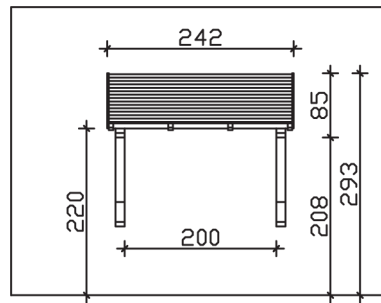

## VORDACH PADERBORN 242 x 156 cm

### Datenblatt / Baubeschreibung

<b>Material</b>	KVH, Fichte
<b>Farbbehandlung</b>	Lasiert in Weiß
<b>Pfostenstärke</b>	12 x 12 cm
<b>Aufstellbreite</b>	242 cm
<b>Aufstelltiefe</b>	156 cm
<b>Dachfläche</b>	4,11 m <sup>2</sup>
<b>Dachneigung</b>	22 °
<b>Dacheindeckung</b>	Dachschalung
<b>Dachstärke</b>	20 mm
<b>Montageart</b>	Wandanbau
<b>Gesamthöhe hinten</b>	293 cm
<b>Gesamthöhe vorne</b>	220 cm
<b>Durchgangshöhe vorne</b>	208 cm
<b>Pfostenabstand Breite</b>	200 cm
<b>Oberfläche Holz</b>	19,6 m <sup>2</sup>
<b>Nicht im Lieferumfang enthalten</b>	Dübel für die Wandmontage und Wandanschlussprofil
<b>Verpackungsmaße</b>	Paket 1: 120 cm x 270 cm x 30 cm 177,0 kg
<b>Artikelnummer</b>	206117-11-31

**EAN-Nummer** 4018211017263

**Garantie** 5 Jahre gemäß unseren Garantiebedingungen

---

**PADERBORN**  
242 x 156 cm

Ansicht  
vorne

Schnitt

Grundriss

## PADERBORN

242 x 156 cm

Schnitte und Ansichten Maßstab 1:100