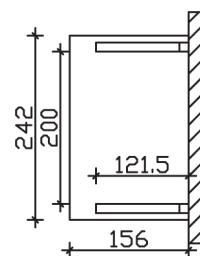

## VORDACH PADERBORN 242 x 156 cm

### Datenblatt / Baubeschreibung

<b>Material</b>	KVH, Fichte
<b>Farbbehandlung</b>	Lasiert in Weiß
<b>Pfostenstärke</b>	12 x 12 cm
<b>Aufstellbreite</b>	242 cm
<b>Aufstelltiefe</b>	156 cm
<b>Dachfläche</b>	4,11 m <sup>2</sup>
<b>Dachneigung</b>	22 °
<b>Dacheindeckung</b>	Dachschalung
<b>Dachstärke</b>	20 mm
<b>Montageart</b>	Wandanbau
<b>Gesamthöhe hinten</b>	293 cm
<b>Gesamthöhe vorne</b>	220 cm
<b>Durchgangshöhe vorne</b>	208 cm
<b>Pfostenabstand Breite</b>	200 cm
<b>Oberfläche Holz</b>	19,6 m <sup>2</sup>
<b>Nicht im Lieferumfang enthalten</b>	Dübel für die Wandmontage und Wandanschlussprofil
<b>Verpackungsmaße</b>	Paket 1: 120 cm x 270 cm x 30 cm 177,0 kg
<b>Artikelnummer</b>	206117-11-31

**EAN-Nummer** 4018211017263

**Garantie** 5 Jahre gemäß unseren Garantiebedingungen

---

**PADERBORN**  
242 x 156 cm

Ansicht  
vorne

Schnitt

Grundriss

## PADERBORN

242 x 156 cm

Schnitte und Ansichten Maßstab 1:100