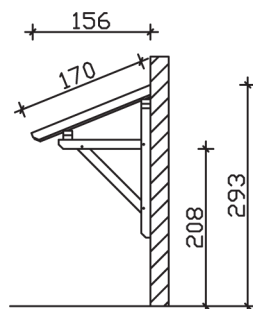

## VORDACH PADERBORN 242 x 156 cm

### Datenblatt / Baubeschreibung

<b>Material</b>	KVH, Fichte
<b>Farbbehandlung</b>	Lasiert in Weiß
<b>Pfostenstärke</b>	12 x 12 cm
<b>Aufstellbreite</b>	242 cm
<b>Aufstelltiefe</b>	156 cm
<b>Dachfläche</b>	4,11 m <sup>2</sup>
<b>Dachneigung</b>	22 °
<b>Dacheindeckung</b>	Dachschalung
<b>Dachstärke</b>	20 mm
<b>Montageart</b>	Wandanbau
<b>Gesamthöhe hinten</b>	293 cm
<b>Gesamthöhe vorne</b>	220 cm
<b>Durchgangshöhe vorne</b>	208 cm
<b>Pfostenabstand Breite</b>	200 cm
<b>Oberfläche Holz</b>	19,6 m <sup>2</sup>
<b>Nicht im Lieferumfang enthalten</b>	Dübel für die Wandmontage und Wandanschlussprofil
<b>Verpackungsmaße</b>	Paket 1: 120 cm x 270 cm x 30 cm 177,0 kg
<b>Artikelnummer</b>	206117-11-31

**EAN-Nummer** 4018211017263

**Garantie** 5 Jahre gemäß unseren Garantiebedingungen

---

**PADERBORN**  
242 x 156 cm

Ansicht  
vorne

Schnitt

Grundriss

## PADERBORN

242 x 156 cm

Schnitte und Ansichten Maßstab 1:100