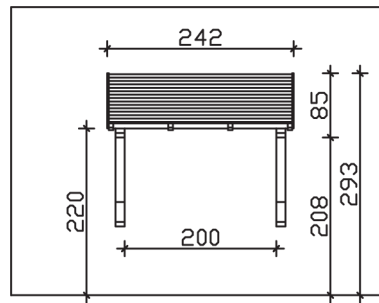

PADERBORN

Massive Konstruktion aus Konstruktionsvollholz (KVH-Fichte)

Vordach

PADERBOR-
N

- Ständer 12 x 12 cm
- Pfetten 12 x 12 cm
- Sparren 6 x 12 cm
- 20 mm Dachschalung

Gestaltungsbeispiel

VORDACH PADERBORN 242 x 156 cm

Datenblatt / Baubeschreibung

Material	KVH, Fichte
Farbbehandlung	Lasiert in Nussbaum
Pfostenstärke	12 x 12 cm
Aufstellbreite	242 cm
Aufstelltiefe	156 cm
Dachfläche	4,11 m ²
Dachneigung	22 °
Dacheindeckung	Dachschalung
Dachstärke	20 mm
Montageart	Wandanbau
Gesamthöhe hinten	293 cm
Gesamthöhe vorne	220 cm
Durchgangshöhe vorne	208 cm
Pfostenabstand Breite	200 cm
Oberfläche Holz	19,6 m ²
Nicht im Lieferumfang enthalten	Dübel für die Wandmontage und Wandanschlussprofil
Verpackungsmaße	Paket 1: 120 cm x 270 cm x 30 cm 177,0 kg
Artikelnummer	206117-03-31

EAN-Nummer 4018211016907

Garantie 5 Jahre gemäß unseren Garantiebedingungen

PADERBORN
242 x 156 cm

Ansicht
vorne

Schnitt

Grundriss

PADERBORN

242 x 156 cm

Schnitte und Ansichten Maßstab 1:100