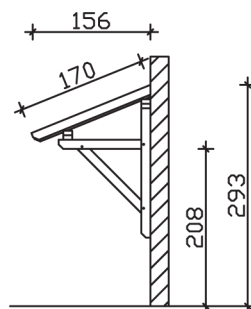

PADERBORN

Massive Konstruktion aus Konstruktionsvollholz (KVH-Fichte)

Vordach

PADERBOR-
N

- Ständer 12 x 12 cm
- Pfetten 12 x 12 cm
- Sparren 6 x 12 cm
- 20 mm Dachschalung

Gestaltungsbeispiel

VORDACH PADERBORN 242 x 156 cm

Datenblatt / Baubeschreibung

Material	KVH, Fichte
Farbbehandlung	Lasiert in Nussbaum
Pfostenstärke	12 x 12 cm
Aufstellbreite	242 cm
Aufstelltiefe	156 cm
Dachfläche	4,11 m ²
Dachneigung	22 °
Dacheindeckung	Dachschalung
Dachstärke	20 mm
Montageart	Wandanbau
Gesamthöhe hinten	293 cm
Gesamthöhe vorne	220 cm
Durchgangshöhe vorne	208 cm
Pfostenabstand Breite	200 cm
Oberfläche Holz	19,6 m ²
Nicht im Lieferumfang enthalten	Dübel für die Wandmontage und Wandanschlussprofil
Verpackungsmaße	Paket 1: 120 cm x 270 cm x 30 cm 177,0 kg
Artikelnummer	206117-03-31

EAN-Nummer 4018211016907

Garantie 5 Jahre gemäß unseren Garantiebedingungen

PADERBORN
242 x 156 cm

Ansicht
vorne

Schnitt

Grundriss

PADERBORN

242 x 156 cm

Schnitte und Ansichten Maßstab 1:100