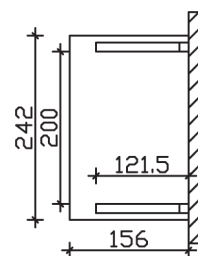

PADERBORN

Massive Konstruktion aus Konstruktionsvollholz (KVH-Fichte)

Vordach

PADERBOR-
N

- Ständer 12 x 12 cm
- Pfetten 12 x 12 cm
- Sparren 6 x 12 cm
- 20 mm Dachschalung

Gestaltungsbeispiel

VORDACH PADERBORN 242 x 156 cm

Datenblatt / Baubeschreibung

Material	KVH, Fichte
Farbbehandlung	Lasiert in Nussbaum
Pfostenstärke	12 x 12 cm
Aufstellbreite	242 cm
Aufstelltiefe	156 cm
Dachfläche	4,11 m ²
Dachneigung	22 °
Dacheindeckung	Dachschalung
Dachstärke	20 mm
Montageart	Wandanbau
Gesamthöhe hinten	293 cm
Gesamthöhe vorne	220 cm
Durchgangshöhe vorne	208 cm
Pfostenabstand Breite	200 cm
Oberfläche Holz	19,6 m ²
Nicht im Lieferumfang enthalten	Dübel für die Wandmontage und Wandanschlussprofil
Verpackungsmaße	Paket 1: 120 cm x 270 cm x 30 cm 177,0 kg
Artikelnummer	206117-03-31

EAN-Nummer 4018211016907

Garantie 5 Jahre gemäß unseren Garantiebedingungen

PADERBORN
242 x 156 cm

Ansicht
vorne

Schnitt

Grundriss

PADERBORN

242 x 156 cm

Schnitte und Ansichten Maßstab 1:100