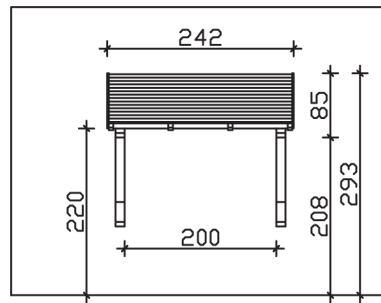

PADERBORN

Massive Konstruktion aus Konstruktionsvollholz (KVH-Fichte)

Vordach

PADERBOR-
N

Gestaltungsbeispiel

- Ständer 12 x 12 cm
- Pfetten 12 x 12 cm
- Sparren 6 x 12 cm
- 20 mm Dachschalung

VORDACH PADERBORN 242 x 156 cm

Datenblatt / Baubeschreibung

Material	KVH, Fichte
Farbbehandlung	Unbehandelt
Pfostenstärke	12 x 12 cm
Aufstellbreite	242 cm
Aufstelltiefe	156 cm
Dachfläche	4,11 m ²
Dachneigung	22 °
Dacheindeckung	Dachschalung
Dachstärke	20 mm
Montageart	Wandanbau
Gesamthöhe hinten	293 cm
Gesamthöhe vorne	220 cm
Durchgangshöhe vorne	208 cm
Pfostenabstand Breite	200 cm
Oberfläche Holz	19,6 m ²
Nicht im Lieferumfang enthalten	Dübel für die Wandmontage und Wandanschlussprofil
Verpackungsmaße	Paket 1: 120 cm x 270 cm x 30 cm 177,0 kg
Artikelnummer	206117-00-31

EAN-Nummer 4018211206117

Garantie 5 Jahre gemäß unseren Garantiebedingungen

PADERBORN
242 x 156 cm

Ansicht
vorne

Schnitt

Grundriss

PADERBORN

242 x 156 cm

Schnitte und Ansichten Maßstab 1:100