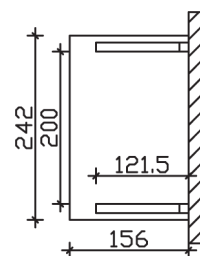

PADERBORN

Massive Konstruktion aus Konstruktionsvollholz (KVH-Fichte)

Vordach

PADERBOR-
N

Gestaltungsbeispiel

- Ständer 12 x 12 cm
- Pfetten 12 x 12 cm
- Sparren 6 x 12 cm
- 20 mm Dachschalung

VORDACH PADERBORN 242 x 156 cm

Datenblatt / Baubeschreibung

Material	KVH, Fichte
Farbbehandlung	Unbehandelt
Pfostenstärke	12 x 12 cm
Aufstellbreite	242 cm
Aufstelltiefe	156 cm
Dachfläche	4,11 m ²
Dachneigung	22 °
Dacheindeckung	Dachschalung
Dachstärke	20 mm
Montageart	Wandanbau
Gesamthöhe hinten	293 cm
Gesamthöhe vorne	220 cm
Durchgangshöhe vorne	208 cm
Pfostenabstand Breite	200 cm
Oberfläche Holz	19,6 m ²
Nicht im Lieferumfang enthalten	Dübel für die Wandmontage und Wandanschlussprofil
Verpackungsmaße	Paket 1: 120 cm x 270 cm x 30 cm 177,0 kg
Artikelnummer	206117-00-31

EAN-Nummer 4018211206117

Garantie 5 Jahre gemäß unseren Garantiebedingungen

PADERBORN
242 x 156 cm

Ansicht
vorne

Schnitt

Grundriss

PADERBORN

242 x 156 cm

Schnitte und Ansichten Maßstab 1:100