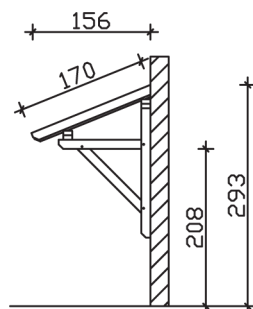

PADERBORN

Massive Konstruktion aus Konstruktionsvollholz (KVH-Fichte)

Vordach

PADERBOR-
N

Gestaltungsbeispiel

- Ständer 12 x 12 cm
- Pfetten 12 x 12 cm
- Sparren 6 x 12 cm
- 20 mm Dachschalung

VORDACH PADERBORN 242 x 156 cm

Datenblatt / Baubeschreibung

Material	KVH, Fichte
Farbbehandlung	Unbehandelt
Pfostenstärke	12 x 12 cm
Aufstellbreite	242 cm
Aufstelltiefe	156 cm
Dachfläche	4,11 m ²
Dachneigung	22 °
Dacheindeckung	Dachschalung
Dachstärke	20 mm
Montageart	Wandanbau
Gesamthöhe hinten	293 cm
Gesamthöhe vorne	220 cm
Durchgangshöhe vorne	208 cm
Pfostenabstand Breite	200 cm
Oberfläche Holz	19,6 m ²
Nicht im Lieferumfang enthalten	Dübel für die Wandmontage und Wandanschlussprofil
Verpackungsmaße	Paket 1: 120 cm x 270 cm x 30 cm 177,0 kg
Artikelnummer	206117-00-31

EAN-Nummer 4018211206117

Garantie 5 Jahre gemäß unseren Garantiebedingungen

PADERBORN
242 x 156 cm

Ansicht
vorne

Schnitt

Grundriss

PADERBORN

242 x 156 cm

Schnitte und Ansichten Maßstab 1:100