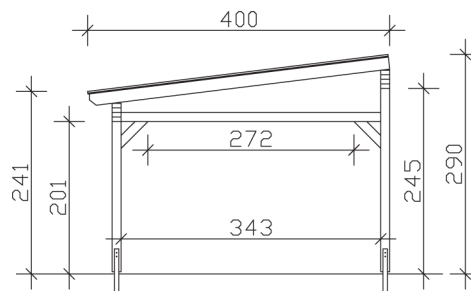

# SANREMO

Massive Konstruktion aus hochwertigem Leimholz (BSH-Fichte)

Terrassenüberdachung

**SANREMO**

541 x 400 cm

*Gestaltungsbeispiel*

- Freistehend
- Dacheindeckung Polycarbonat-Doppelstegplatte in klar
- Pfosten 12 x 12 cm
- Inklusive H-Pfostenanker

### Datenblatt / Baubeschreibung

<b>Material</b>	Leimholz, Fichte
<b>Farbbehandlung</b>	Lasiert in Weiß
<b>Pfostenstärke</b>	12 x 12 cm
<b>Aufstellbreite</b>	541 cm
<b>Aufstelltiefe</b>	400 cm
<b>Grundfläche</b>	21,64 m <sup>2</sup>
<b>Umbauter Raum</b>	57,45 m <sup>3</sup>
<b>Schneelast</b>	1,5 kN/m <sup>2</sup>
<b>Windlast</b>	0,95 kN/m <sup>2</sup>
<b>Dachfläche</b>	21,64 m <sup>2</sup>
<b>Dachneigung</b>	7 °
<b>Dacheindeckung</b>	Polycarbonat-Doppelstegplatten 16 mm - klar
<b>Dachstärke</b>	16 mm
<b>Montageart</b>	Freistehend
<b>Gesamthöhe hinten</b>	290 cm
<b>Gesamthöhe vorne</b>	241 cm
<b>Durchgangshöhe vorne</b>	201 cm
<b>Pfostenabstand Breite</b>	417-475 cm
<b>Pfostenabstand Tiefe</b>	343 cm
<b>Oberfläche Holz</b>	35,85 m <sup>2</sup>

<b>Im Lieferumfang enthalten</b>	H-Pfostenanker zum Einbetonieren, Montagematerial, Aufbauanleitung
<b>Verpackungsmaße</b>	Paket 1: 120 cm x 545 cm x 55 cm 550,0 kg
<b>Artikelnummer</b>	201877-11-20
<b>EAN-Nummer</b>	4018211001453
<b>Garantie</b>	5 Jahre gemäß unseren Garantiebedingungen

**SANREMO**  
541 x 400 cm

Ansicht  
vorne

Schnitt

Grundriss

**SANREMO**  
541 x 400 cm

Schnitte und Ansichten Maßstab 1:100