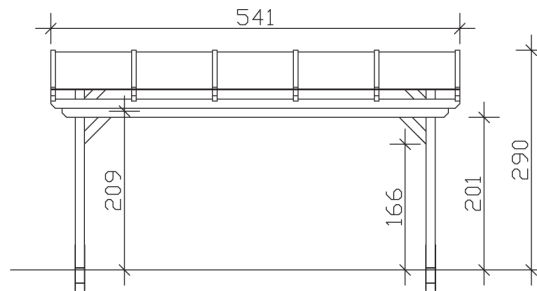

## TERRASSENÜBERDACHUNG SANREMO 541 x 400 cm

### Datenblatt / Baubeschreibung

<b>Material</b>	Leimholz, Fichte
<b>Farbbehandlung</b>	Lasiert in Weiß
<b>Pfostenstärke</b>	12 x 12 cm
<b>Aufstellbreite</b>	541 cm
<b>Aufstelltiefe</b>	400 cm
<b>Grundfläche</b>	21,64 m <sup>2</sup>
<b>Umbauter Raum</b>	57,45 m <sup>3</sup>
<b>Schneelast</b>	1,5 kN/m <sup>2</sup>
<b>Windlast</b>	0,95 kN/m <sup>2</sup>
<b>Dachfläche</b>	21,64 m <sup>2</sup>
<b>Dachneigung</b>	7 °
<b>Dacheindeckung</b>	Polycarbonat-Doppelstegplatten 16 mm - klar
<b>Dachstärke</b>	16 mm
<b>Montageart</b>	Freistehend
<b>Gesamthöhe hinten</b>	290 cm
<b>Gesamthöhe vorne</b>	241 cm
<b>Durchgangshöhe vorne</b>	201 cm
<b>Pfostenabstand Breite</b>	417-475 cm
<b>Pfostenabstand Tiefe</b>	343 cm
<b>Oberfläche Holz</b>	35,85 m <sup>2</sup>

<b>Im Lieferumfang enthalten</b>	H-Pfostenanker zum Einbetonieren, Montagematerial, Aufbauanleitung
<b>Verpackungsmaße</b>	Paket 1: 120 cm x 545 cm x 55 cm 550,0 kg
<b>Artikelnummer</b>	201877-11-20
<b>EAN-Nummer</b>	4018211001453
<b>Garantie</b>	5 Jahre gemäß unseren Garantiebedingungen

**SANREMO**  
541 x 400 cm

Ansicht  
vorne

Schnitt

Grundriss

**SANREMO**  
541 x 400 cm

Schnitte und Ansichten Maßstab 1:100