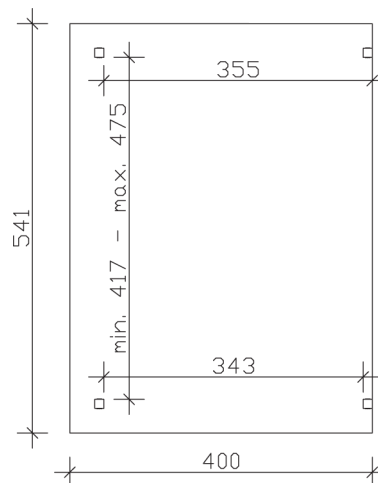

### Datenblatt / Baubeschreibung

<b>Material</b>	Leimholz, Fichte
<b>Farbbehandlung</b>	Lasiert in Weiß
<b>Pfostenstärke</b>	12 x 12 cm
<b>Aufstellbreite</b>	541 cm
<b>Aufstelltiefe</b>	400 cm
<b>Grundfläche</b>	21,64 m <sup>2</sup>
<b>Umbauter Raum</b>	57,45 m <sup>3</sup>
<b>Schneelast</b>	1,5 kN/m <sup>2</sup>
<b>Windlast</b>	0,95 kN/m <sup>2</sup>
<b>Dachfläche</b>	21,64 m <sup>2</sup>
<b>Dachneigung</b>	7 °
<b>Dacheindeckung</b>	Polycarbonat-Doppelstegplatten 16 mm - klar
<b>Dachstärke</b>	16 mm
<b>Montageart</b>	Freistehend
<b>Gesamthöhe hinten</b>	290 cm
<b>Gesamthöhe vorne</b>	241 cm
<b>Durchgangshöhe vorne</b>	201 cm
<b>Pfostenabstand Breite</b>	417-475 cm
<b>Pfostenabstand Tiefe</b>	343 cm
<b>Oberfläche Holz</b>	35,85 m <sup>2</sup>

<b>Im Lieferumfang enthalten</b>	H-Pfostenanker zum Einbetonieren, Montagematerial, Aufbauanleitung
<b>Verpackungsmaße</b>	Paket 1: 120 cm x 545 cm x 55 cm 550,0 kg
<b>Artikelnummer</b>	201877-11-20
<b>EAN-Nummer</b>	4018211001453
<b>Garantie</b>	5 Jahre gemäß unseren Garantiebedingungen

**SANREMO**  
541 x 400 cm

Ansicht  
vorne

Schnitt

Grundriss

**SANREMO**  
541 x 400 cm

Schnitte und Ansichten Maßstab 1:100