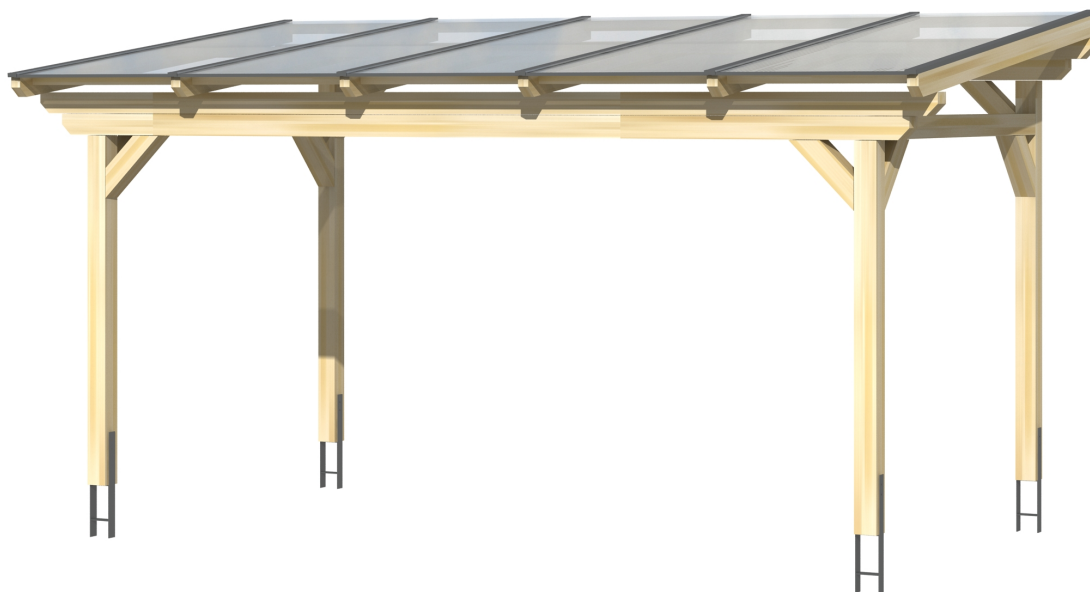

# SANREMO

Massive Konstruktion aus hochwertigem Leimholz (BSH-Fichte)

Terrassenüberdachung

**SANREMO**

541 x 400 cm

*Gestaltungsbeispiel*

- Freistehend
- Dacheindeckung Polycarbonat-Doppelstegplatte in klar
- Pfosten 12 x 12 cm
- Inklusive H-Pfostenanker

## TERRASSENÜBERDACHUNG SANREMO 541 x 400 cm

### Datenblatt / Baubeschreibung

<b>Material</b>	Leimholz, Fichte
<b>Farbbehandlung</b>	Lasiert in Weiß
<b>Pfostenstärke</b>	12 x 12 cm
<b>Aufstellbreite</b>	541 cm
<b>Aufstelltiefe</b>	400 cm
<b>Grundfläche</b>	21,64 m <sup>2</sup>
<b>Umbauter Raum</b>	57,45 m <sup>3</sup>
<b>Schneelast</b>	1,5 kN/m <sup>2</sup>
<b>Windlast</b>	0,95 kN/m <sup>2</sup>
<b>Dachfläche</b>	21,64 m <sup>2</sup>
<b>Dachneigung</b>	7 °
<b>Dacheindeckung</b>	Polycarbonat-Doppelstegplatten 16 mm - klar
<b>Dachstärke</b>	16 mm
<b>Montageart</b>	Freistehend
<b>Gesamthöhe hinten</b>	290 cm
<b>Gesamthöhe vorne</b>	241 cm
<b>Durchgangshöhe vorne</b>	201 cm
<b>Pfostenabstand Breite</b>	417-475 cm
<b>Pfostenabstand Tiefe</b>	343 cm
<b>Oberfläche Holz</b>	35,85 m <sup>2</sup>

**SANREMO**  
541 x 400 cm

Ansicht  
vorne

Schnitt

Grundriss

**SANREMO**  
541 x 400 cm

Schnitte und Ansichten Maßstab 1:100