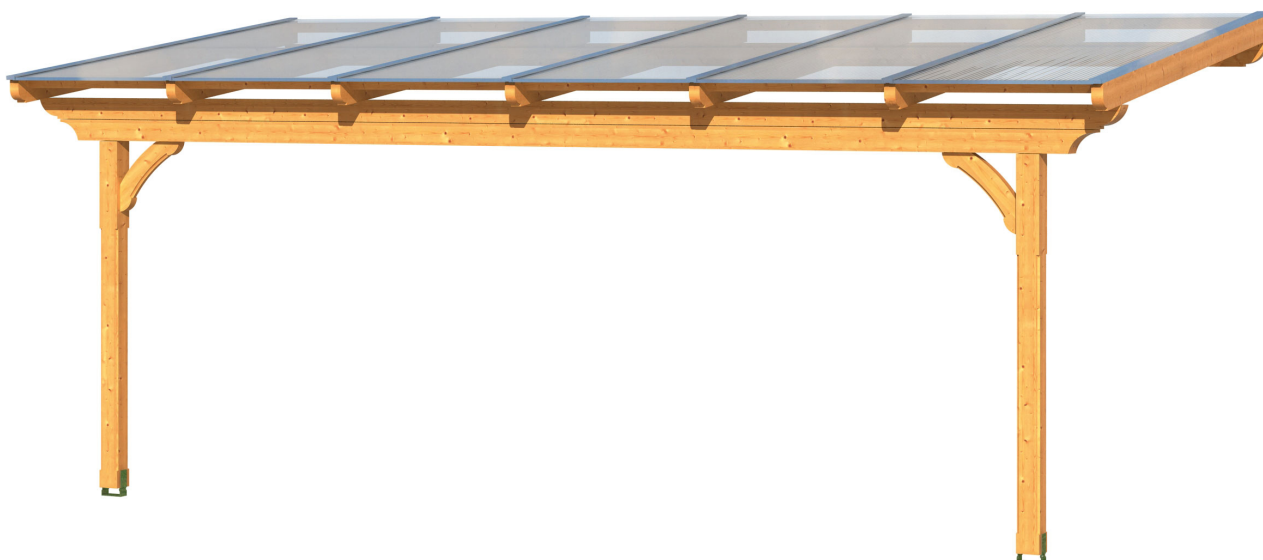

# RAVENNA

Massive Konstruktion aus hochwertiger Douglasie

Terrassenüberdachung  
**RAVENNA**  
 648 x 350 cm

*Gestaltungsbeispiel*

- Dacheindeckung Polycarbonat-Doppelstegplatte in klar
- Verzierte Sparren- und Pfettenenden
- Pfosten 12 x 12 cm
- Inklusive Aufschraubstützen

## TERRASSENÜBERDACHUNG RAVENNA 648 x 350 cm

### Datenblatt / Baubeschreibung

<b>Material</b>	Douglasie
<b>Farbbehandlung</b>	Unbehandelt
<b>Pfostenstärke</b>	12 x 12 cm
<b>Aufstellbreite</b>	648 cm
<b>Aufstelltiefe</b>	350 cm
<b>Grundfläche</b>	22,68 m <sup>2</sup>
<b>Umbauter Raum</b>	59,54 m <sup>3</sup>
<b>Schneelast</b>	1,2 kN/m <sup>2</sup>
<b>Windlast</b>	0,95 kN/m <sup>2</sup>
<b>Dachfläche</b>	22,68 m <sup>2</sup>
<b>Dachneigung</b>	7 °
<b>Dacheindeckung</b>	Polycarbonat-Doppelstegplatten 16 mm - klar
<b>Dachstärke</b>	16 mm
<b>Montageart</b>	Wandanbau
<b>Gesamthöhe hinten</b>	284 cm
<b>Gesamthöhe vorne</b>	241 cm
<b>Durchgangshöhe vorne</b>	203 cm
<b>Pfostenabstand Breite</b>	524-552 cm
<b>Pfostenabstand Tiefe</b>	305 cm
<b>Oberfläche Holz</b>	25 m <sup>2</sup>

**RAVENNA**  
**648 x 350 cm**

Ansicht  
vorne

Schnitt

Grundriss