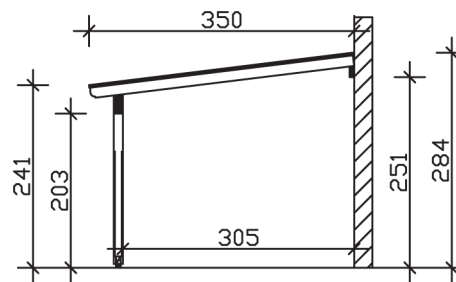

### Datenblatt / Baubeschreibung

<b>Material</b>	Douglasie
<b>Farbbehandlung</b>	Unbehandelt
<b>Pfostenstärke</b>	12 x 12 cm
<b>Aufstellbreite</b>	648 cm
<b>Aufstelltiefe</b>	350 cm
<b>Grundfläche</b>	22,68 m <sup>2</sup>
<b>Umbauter Raum</b>	59,54 m <sup>3</sup>
<b>Schneelast</b>	1,2 kN/m <sup>2</sup>
<b>Windlast</b>	0,95 kN/m <sup>2</sup>
<b>Dachfläche</b>	22,68 m <sup>2</sup>
<b>Dachneigung</b>	7 °
<b>Dacheindeckung</b>	Polycarbonat-Doppelstegplatten 16 mm - klar
<b>Dachstärke</b>	16 mm
<b>Montageart</b>	Wandanbau
<b>Gesamthöhe hinten</b>	284 cm
<b>Gesamthöhe vorne</b>	241 cm
<b>Durchgangshöhe vorne</b>	203 cm
<b>Pfostenabstand Breite</b>	524-552 cm
<b>Pfostenabstand Tiefe</b>	305 cm
<b>Oberfläche Holz</b>	25 m <sup>2</sup>

<b>Im Lieferumfang enthalten</b>	Aufschraubstützen, Montagematerial, Aufbauanleitung
<b>Nicht im Lieferumfang enthalten</b>	Dübel für die Wandmontage und Wandanschlussprofil
<b>Verpackungsmaße</b>	Paket 1: 120 cm x 650 cm x 50 cm 405,0 kg
<b>Artikelnummer</b>	200351-00-20
<b>EAN-Nummer</b>	4018211200351
<b>Garantie</b>	5 Jahre gemäß unseren Garantiebedingungen

**RAVENNA**  
**648 x 350 cm**

Ansicht  
vorne

Schnitt

Grundriss

## RAVENNA

648 x 350 cm

Schnitte und Ansichten Maßstab 1:100