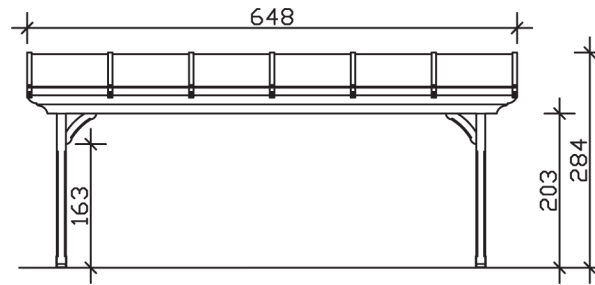

### Datenblatt / Baubeschreibung

<b>Material</b>	Douglasie
<b>Farbbehandlung</b>	Unbehandelt
<b>Pfostenstärke</b>	12 x 12 cm
<b>Aufstellbreite</b>	648 cm
<b>Aufstelltiefe</b>	350 cm
<b>Grundfläche</b>	22,68 m <sup>2</sup>
<b>Umbauter Raum</b>	59,54 m <sup>3</sup>
<b>Schneelast</b>	1,2 kN/m <sup>2</sup>
<b>Windlast</b>	0,95 kN/m <sup>2</sup>
<b>Dachfläche</b>	22,68 m <sup>2</sup>
<b>Dachneigung</b>	7 °
<b>Dacheindeckung</b>	Polycarbonat-Doppelstegplatten 16 mm - klar
<b>Dachstärke</b>	16 mm
<b>Montageart</b>	Wandanbau
<b>Gesamthöhe hinten</b>	284 cm
<b>Gesamthöhe vorne</b>	241 cm
<b>Durchgangshöhe vorne</b>	203 cm
<b>Pfostenabstand Breite</b>	524-552 cm
<b>Pfostenabstand Tiefe</b>	305 cm
<b>Oberfläche Holz</b>	25 m <sup>2</sup>

<b>Im Lieferumfang enthalten</b>	Aufschraubstützen, Montagematerial, Aufbauanleitung
<b>Nicht im Lieferumfang enthalten</b>	Dübel für die Wandmontage und Wandanschlussprofil
<b>Verpackungsmaße</b>	Paket 1: 120 cm x 650 cm x 50 cm 405,0 kg
<b>Artikelnummer</b>	200351-00-20
<b>EAN-Nummer</b>	4018211200351
<b>Garantie</b>	5 Jahre gemäß unseren Garantiebedingungen

**RAVENNA**  
**648 x 350 cm**

Ansicht  
vorne

Schnitt

Grundriss

## RAVENNA

648 x 350 cm

Schnitte und Ansichten Maßstab 1:100