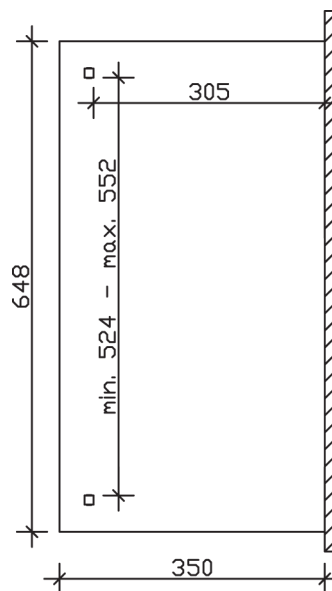

### Datenblatt / Baubeschreibung

<b>Material</b>	Douglasie
<b>Farbbehandlung</b>	Unbehandelt
<b>Pfostenstärke</b>	12 x 12 cm
<b>Aufstellbreite</b>	648 cm
<b>Aufstelltiefe</b>	350 cm
<b>Grundfläche</b>	22,68 m <sup>2</sup>
<b>Umbauter Raum</b>	59,54 m <sup>3</sup>
<b>Schneelast</b>	1,2 kN/m <sup>2</sup>
<b>Windlast</b>	0,95 kN/m <sup>2</sup>
<b>Dachfläche</b>	22,68 m <sup>2</sup>
<b>Dachneigung</b>	7 °
<b>Dacheindeckung</b>	Polycarbonat-Doppelstegplatten 16 mm - klar
<b>Dachstärke</b>	16 mm
<b>Montageart</b>	Wandanbau
<b>Gesamthöhe hinten</b>	284 cm
<b>Gesamthöhe vorne</b>	241 cm
<b>Durchgangshöhe vorne</b>	203 cm
<b>Pfostenabstand Breite</b>	524-552 cm
<b>Pfostenabstand Tiefe</b>	305 cm
<b>Oberfläche Holz</b>	25 m <sup>2</sup>

<b>Im Lieferumfang enthalten</b>	Aufschraubstützen, Montagematerial, Aufbauanleitung
<b>Nicht im Lieferumfang enthalten</b>	Dübel für die Wandmontage und Wandanschlussprofil
<b>Verpackungsmaße</b>	Paket 1: 120 cm x 650 cm x 50 cm 405,0 kg
<b>Artikelnummer</b>	200351-00-20
<b>EAN-Nummer</b>	4018211200351
<b>Garantie</b>	5 Jahre gemäß unseren Garantiebedingungen

**RAVENNA**  
**648 x 350 cm**

Ansicht  
vorne

Schnitt

Grundriss

## RAVENNA

648 x 350 cm

Schnitte und Ansichten Maßstab 1:100