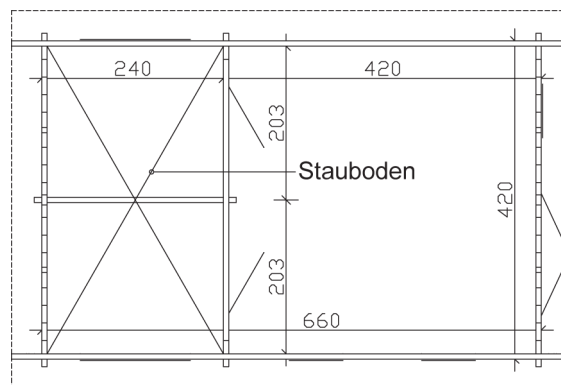

GARTENHAUS TORONTO 4 420 x 660 cm

Datenblatt / Baubeschreibung

Wandstärke	70 mm
Farbbehandlung	Unbehandelt
Eckverbindung	Chalet, asymmetrisch gefräst
Windverband	Zuganker mit Gewindestange
Montagematerial	inklusive
Eisenteile	verzinkt
Aufstellbreite	420 cm
Aufstelltiefe	660 cm
Außenbreite (inkl. Dachüberstand)	500 cm
Außentiefe (inkl. Dachüberstand)	740 cm
Seitenwandhöhe	245 cm
Firsthöhe	362 cm
Anzahl Räume	3
Stauboden	nein
Grundfläche	27,72 m ²
umbauter Raum (ohne Vordach)	84,13 m ³
Wandfläche außen	62,22 m ²
Fußboden	28 mm Holzdielen, unbehandelt
Grundlager	60 x 60 mm + 60 x 113 mm, imprägniert
Dachaufbau	19 mm Dachschalung mit Konter- und Dachlattung

Dachform	Satteldach
Dachneigung	30 °
Schneelast	1,75 kN/m ²
Windlast	0,65 kN/m ²
Dachüberstand vorne	40 cm
Dachüberstand seitlich	40 cm
Dachüberstand hinten	40 cm
Dachfläche	42,92 m ²
Dacheindeckung	ohne
Türen	1x Doppeltür, vollverglast (142 x 196 cm) 2x Einzeltür, geschlossen (81 x 195 cm)
Fenster	3x Einzelfenster lang, Dreh-Kipp-Funktion (52 x 118 cm) 2x Doppelfenster, Dreh-Kipp-Funktion (126,5 x 78 cm)
Artikelnummer	621774
EAN-Nummer	4018211621774
Verpackungsmaße	Paket 1: 120 cm x 580 cm x 60 cm 1.323,0 kg Paket 2: 120 cm x 580 cm x 55 cm 1.213,0 kg Paket 3: 120 cm x 580 cm x 45 cm 992,0 kg Paket 4: 120 cm x 580 cm x 40 cm 882,0 kg
Garantie	5 Jahre gemäß unseren Garantiebedingungen
nicht im Lieferumfang enthalten	Dämmung, Beton, Verankerung Grundlager mit Untergrund (Fundament)

TORONTO 4

420 x 660 cm

Schnitt

Grundriss

TORONTO 4

420 x 660 cm

Schnitte und Ansichten Maßstab 1:100

Ansicht
vorne

Ansicht
rechts

TORONTO 4

420 x 660 cm

Schnitte und Ansichten Maßstab 1:100

Ansicht
hinten

Ansicht
links

TORONTO 4

420 x 660 cm