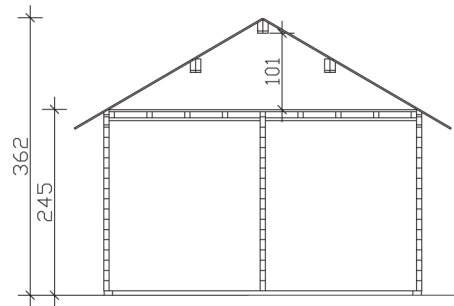

TORONTO 4

Haus mit 3 Räumen

Gartenhaus
TORONTO 4
420 x 660 cm

Gestaltungsbeispiel

- 70 mm Wandstärke
- 28 mm Fußboden
- Tür und Fenster mit Isolierglas und Gummidichtung
- Dach dämmbar (für Dachziegel)

▲ Asymmetrische Eckverbindung »Chalet«

GARTENHAUS TORONTO 4 420 x 660 cm

Datenblatt / Baubeschreibung

Wandstärke	70 mm
Farbbehandlung	Unbehandelt
Eckverbindung	Chalet, asymmetrisch gefräst
Windverband	Zuganker mit Gewindestange
Montagematerial	inklusive
Eisenteile	verzinkt
Aufstellbreite	420 cm
Aufstelltiefe	660 cm
Außenbreite (inkl. Dachüberstand)	500 cm
Außentiefe (inkl. Dachüberstand)	740 cm
Seitenwandhöhe	245 cm
Firsthöhe	362 cm
Anzahl Räume	3
Stauboden	nein
Grundfläche	27,72 m ²
umbauter Raum (ohne Vordach)	84,13 m ³
Wandfläche außen	62,22 m ²
Fußboden	28 mm Holzdielen, unbehandelt
Grundlager	60 x 60 mm + 60 x 113 mm, imprägniert
Dachaufbau	19 mm Dachschalung mit Konter- und Dachlattung

Dachform	Satteldach
Dachneigung	30 °
Schneelast	1,75 kN/m ²
Windlast	0,65 kN/m ²
Dachüberstand vorne	40 cm
Dachüberstand seitlich	40 cm
Dachüberstand hinten	40 cm
Dachfläche	42,92 m ²
Dacheindeckung	ohne
Türen	1x Doppeltür, vollverglast (142 x 196 cm) 2x Einzeltür, geschlossen (81 x 195 cm)
Fenster	3x Einzelfenster lang, Dreh-Kipp-Funktion (52 x 118 cm) 2x Doppelfenster, Dreh-Kipp-Funktion (126,5 x 78 cm)
Artikelnummer	621774
EAN-Nummer	4018211621774
Verpackungsmaße	Paket 1: 120 cm x 580 cm x 60 cm 1.323,0 kg Paket 2: 120 cm x 580 cm x 55 cm 1.213,0 kg Paket 3: 120 cm x 580 cm x 45 cm 992,0 kg Paket 4: 120 cm x 580 cm x 40 cm 882,0 kg
Garantie	5 Jahre gemäß unseren Garantiebedingungen
nicht im Lieferumfang enthalten	Dämmung, Beton, Verankerung Grundlager mit Untergrund (Fundament)

TORONTO 4

420 x 660 cm

Schnitt

Grundriss

TORONTO 4

420 x 660 cm

Schnitte und Ansichten Maßstab 1:100

Ansicht
vorne