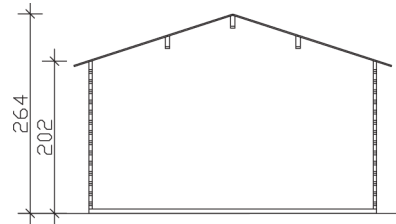

### Datenblatt / Baubeschreibung

<b>Wandstärke</b>	45 mm
<b>Farbbehandlung</b>	Unbehandelt
<b>Eckverbindung</b>	Classic, symmetrisch gefräst
<b>Windverband</b>	Zuganker mit Gewindestange
<b>Montagematerial</b>	inklusive
<b>Eisenteile</b>	verzinkt
<b>Aufstellbreite</b>	380 cm
<b>Aufstelltiefe</b>	300 cm
<b>Außenbreite (inkl. Dachüberstand)</b>	420 cm
<b>Außentiefe (inkl. Dachüberstand)</b>	400 cm
<b>Seitenwandhöhe</b>	202 cm
<b>Firsthöhe</b>	264 cm
<b>Anzahl Räume</b>	1
<b>Stauboden</b>	nein
<b>Grundfläche</b>	11,4 m <sup>2</sup>
<b>umbauter Raum (ohne Vordach)</b>	26,56 m <sup>3</sup>
<b>Wandfläche außen</b>	33,31 m <sup>2</sup>
<b>Fußboden</b>	19 mm Holzdielen, unbehandelt
<b>Grundlager</b>	60 x 60 mm, imprägniert
<b>Dachaufbau</b>	19 mm Profilschalung mit Nut und Feder

<b>Dachform</b>	Satteldach
<b>Dachneigung</b>	18 °
<b>Schneelast</b>	0,75 kN/m <sup>2</sup>
<b>Windlast</b>	0,95 kN/m <sup>2</sup>
<b>Dachüberstand vorne</b>	80 cm
<b>Dachüberstand seitlich</b>	20 cm
<b>Dachüberstand hinten</b>	20 cm
<b>Dachfläche</b>	17,47 m <sup>2</sup>
<b>Dacheindeckung</b>	Eine Lage Dachpappe zur Ersteindeckung
<b>Schindelbedarf á 2m<sup>2</sup></b>	10 Pakete
<b>Türen</b>	1x Doppeltür, vollverglast (117,5 x 186,5 cm)
<b>Fenster</b>	1x Doppelfenster lang, Dreh-Kipp-Funktion (2 x 57,5 x 123,5 cm)
<b>Artikelnummer</b>	605613
<b>EAN-Nummer</b>	4018211605613
<b>Verpackungsmaße</b>	Paket 1: 120 cm x 440 cm x 66 cm 1.041,0 kg
<b>Garantie</b>	5 Jahre gemäß unseren Garantiebedingungen
<b>nicht im Lieferumfang enthalten</b>	Beton, Verankerung Grundlager mit Untergrund (Fundament)

### 380 x 300 cm

Schnitt

Grundriss

## STAVANGER 1

380 x 300 cm

Schnitte und Ansichten Maßstab 1:100

Ansicht  
hinten

Ansicht  
links