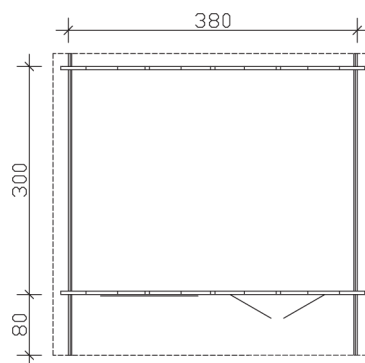

<b>Dachform</b>	Satteldach
<b>Dachneigung</b>	18 °
<b>Schneelast</b>	0,75 kN/m <sup>2</sup>
<b>Windlast</b>	0,95 kN/m <sup>2</sup>
<b>Dachüberstand vorne</b>	80 cm
<b>Dachüberstand seitlich</b>	20 cm
<b>Dachüberstand hinten</b>	20 cm
<b>Dachfläche</b>	17,47 m <sup>2</sup>
<b>Dacheindeckung</b>	Eine Lage Dachpappe zur Ersteindeckung
<b>Schindelbedarf á 2m<sup>2</sup></b>	10 Pakete
<b>Türen</b>	1x Doppeltür, vollverglast (117,5 x 186,5 cm)
<b>Fenster</b>	1x Doppelfenster lang, Dreh-Kipp-Funktion (2 x 57,5 x 123,5 cm)
<b>Artikelnummer</b>	605613
<b>EAN-Nummer</b>	4018211605613
<b>Verpackungsmaße</b>	Paket 1: 120 cm x 440 cm x 66 cm 1.041,0 kg
<b>Garantie</b>	5 Jahre gemäß unseren Garantiebedingungen
<b>nicht im Lieferumfang enthalten</b>	Beton, Verankerung Grundlager mit Untergrund (Fundament)

### 380 x 300 cm

Schnitt

Grundriss

## STAVANGER 1

380 x 300 cm

Schnitte und Ansichten Maßstab 1:100

Ansicht  
vorne

Ansicht  
rechts

## STAVANGER 1

380 x 300 cm

Schnitte und Ansichten Maßstab 1:100

Ansicht  
hinten

Ansicht  
links