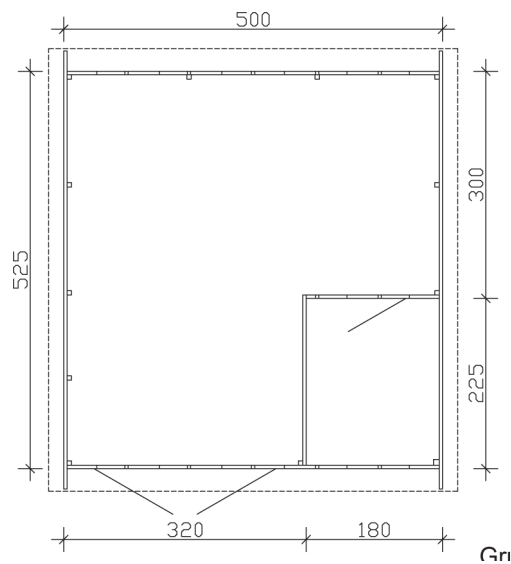

Datenblatt / Baubeschreibung

Wandstärke	45 mm
Farbbehandlung	Die Blockbohlen und Eckblenden sowie die Türen und Fenster sind von außen, die Dachblenden beidseitig farbbehandelt. Die Innenseiten der Blockbohlen sowie Schnittkanten, Fußboden, Dachschalung und Pfetten sind produktionsbedingt unbehandelt.
Eckverbindung	Trend, stumpf gestoßen
Windverband	Eckpfosten mit Verschraubung
Montagematerial	inklusive
Eisenteile	verzinkt
Aufstellbreite	500 cm
Aufstelltiefe	525 cm
Außenbreite (inkl. Dachüberstand)	540 cm
Außentiefe (inkl. Dachüberstand)	585 cm
Seitenwandhöhe	222 cm
Firsthöhe	305 cm
Anzahl Räume	1
Stauboden	nein
Grundfläche	26,25 m ²
umbauter Raum (ohne Vordach)	69,17 m ³
Wandfläche außen	57,61 m ²
Fußboden	ohne

Grundlager	60 x 60 mm, imprägniert
Dachaufbau	19 mm Profilschalung mit Nut und Feder
Dachform	Satteldach
Dachneigung	18 °
Schneelast	0,75 kN/m ²
Windlast	0,65 kN/m ²
Dachüberstand vorne	30 cm
Dachüberstand seitlich	20 cm
Dachüberstand hinten	30 cm
Dachfläche	33,00 m ²
Dacheindeckung	Eine Lage Dachpappe zur Ersteindeckung
Schindelbedarf á 2m²	19 Pakete
Türen	1x Einzeltür, halbverglast (78,5 x 186,5 cm) 1x Doppeltür, geschlossen (226 x 198 cm)
Artikelnummer	247141-15
EAN-Nummer	4018211028085
Verpackungsmaße	Paket 1: 120 cm x 590 cm x 85 cm 1.840,0 kg
Garantie	5 Jahre gemäß unseren Garantiebedingungen
nicht im Lieferumfang enthalten	Beton, Bodenverankerung

VARBERG 2

500 x 525 cm

Schnitt

Grundriss

VARBERG 2

500 x 525 cm

Schnitte und Ansichten Maßstab 1:100

Ansicht
vorne

Ansicht
rechts

VARBERG 2

500 x 525 cm

Schnitte und Ansichten Maßstab 1:100

Ansicht
hinten

Ansicht
links

VARBERG 2

500 x 525 cm