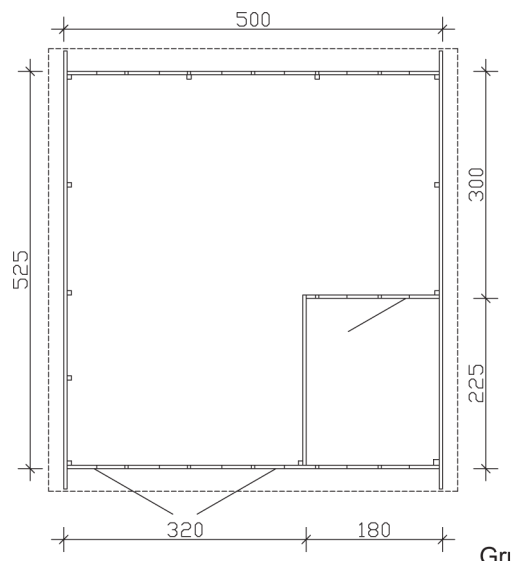

HOLZGARAGE VARBERG 2, SCHIEFERGAU 500 x 525 cm

Datenblatt / Baubeschreibung

Wandstärke	45 mm
Farbbehandlung	Die Blockbohlen und Eckblenden sowie die Türen und Fenster sind von außen, die Dachblenden beidseitig farbbehandelt. Die Innenseiten der Blockbohlen sowie Schnittkanten, Fußboden, Dachschalung und Pfetten sind produktionsbedingt unbehandelt.
Eckverbindung	Trend, stumpf gestoßen
Windverband	Eckpfosten mit Verschraubung
Montagematerial	inklusive
Eisenteile	verzinkt
Aufstellbreite	500 cm
Aufstelltiefe	525 cm
Außenbreite (inkl. Dachüberstand)	540 cm
Außentiefe (inkl. Dachüberstand)	585 cm
Seitenwandhöhe	222 cm
Firsthöhe	305 cm
Anzahl Räume	1
Stauboden	nein
Grundfläche	26,25 m ²
umbauter Raum (ohne Vordach)	69,17 m ³
Wandfläche außen	57,61 m ²
Fußboden	ohne

Grundlager	60 x 60 mm, imprägniert
Dachaufbau	19 mm Profilschalung mit Nut und Feder
Dachform	Satteldach
Dachneigung	18 °
Schneelast	0,75 kN/m ²
Windlast	0,65 kN/m ²
Dachüberstand vorne	30 cm
Dachüberstand seitlich	20 cm
Dachüberstand hinten	30 cm
Dachfläche	33,00 m ²
Dacheindeckung	Eine Lage Dachpappe zur Ersteindeckung
Schindelbedarf á 2m²	19 Pakete
Türen	1x Einzeltür, halbverglast (78,5 x 186,5 cm) 1x Doppeltür, geschlossen (226 x 198 cm)
Artikelnummer	247141-13
EAN-Nummer	4018211033164
Verpackungsmaße	Paket 1: 120 cm x 590 cm x 85 cm 1.840,0 kg
Garantie	5 Jahre gemäß unseren Garantiebedingungen
nicht im Lieferumfang enthalten	Beton, Bodenverankerung

VARBERG 2, SCHIEFERGAU

500 x 525 cm

Schnitt

Grundriss

VARBERG 2, SCHIEFERGAU

500 x 525 cm

Schnitte und Ansichten Maßstab 1:100

Ansicht
vorne

Ansicht
rechts

VARBERG 2, SCHIEFERGAU

500 x 525 cm

Schnitte und Ansichten Maßstab 1:100

Ansicht
hinten

Ansicht
links

VARBERG 2, SCHIEFERGAU

500 x 525 cm