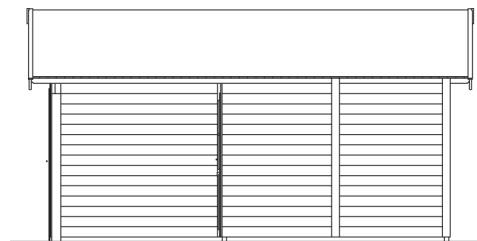

HOLZGARAGE VARBERG 2, SCHIEFERGAU 500 x 525 cm

Datenblatt / Baubeschreibung

Wandstärke	45 mm
Farbbehandlung	Die Blockbohlen und Eckblenden sowie die Türen und Fenster sind von außen, die Dachblenden beidseitig farbbehandelt. Die Innenseiten der Blockbohlen sowie Schnittkanten, Fußboden, Dachschalung und Pfetten sind produktionsbedingt unbehandelt.
Eckverbindung	Trend, stumpf gestoßen
Windverband	Eckpfosten mit Verschraubung
Montagematerial	inklusive
Eisenteile	verzinkt
Aufstellbreite	500 cm
Aufstelltiefe	525 cm
Außenbreite (inkl. Dachüberstand)	540 cm
Außentiefe (inkl. Dachüberstand)	585 cm
Seitenwandhöhe	222 cm
Firsthöhe	305 cm
Anzahl Räume	1
Stauboden	nein
Grundfläche	26,25 m ²
umbauter Raum (ohne Vordach)	69,17 m ³
Wandfläche außen	57,61 m ²
Fußboden	ohne

Grundlager	60 x 60 mm, imprägniert
Dachaufbau	19 mm Profilschalung mit Nut und Feder
Dachform	Satteldach
Dachneigung	18 °
Schneelast	0,75 kN/m ²
Windlast	0,65 kN/m ²
Dachüberstand vorne	30 cm
Dachüberstand seitlich	20 cm
Dachüberstand hinten	30 cm
Dachfläche	33,00 m ²
Dacheindeckung	Eine Lage Dachpappe zur Ersteindeckung
Schindelbedarf á 2m²	19 Pakete
Türen	1x Einzeltür, halbverglast (78,5 x 186,5 cm) 1x Doppeltür, geschlossen (226 x 198 cm)
Artikelnummer	247141-13
EAN-Nummer	4018211033164
Verpackungsmaße	Paket 1: 120 cm x 590 cm x 85 cm 1.840,0 kg
Garantie	5 Jahre gemäß unseren Garantiebedingungen
nicht im Lieferumfang enthalten	Beton, Bodenverankerung

VARBERG 2, SCHIEFERGAU

500 x 525 cm

Schnitt

Grundriss

VARBERG 2, SCHIEFERGAU

500 x 525 cm

Schnitte und Ansichten Maßstab 1:100

Ansicht
vorne

Ansicht
rechts

VARBERG 2, SCHIEFERGAU

500 x 525 cm

Schnitte und Ansichten Maßstab 1:100

Ansicht
hinten

Ansicht
links

VARBERG 2, SCHIEFERGAU

500 x 525 cm