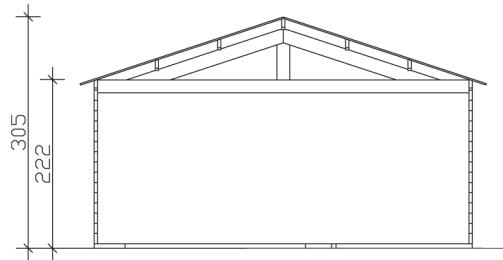

VARBERG 2,

Hochwertiges nordisches Fichtenholz

Holzgarage

VARBERG 2, SCHIEFERGAU

500 x 525 cm

Gestaltungsbeispiel

- 45 mm Wandstärke
- Steck-Schraub-Eckverbindung
- Imprägnierte Grundlager
- Dach 19 mm Profilschalung

HOLZGARAGE VARBERG 2, SCHIEFERGAU 500 x 525 cm

Datenblatt / Baubeschreibung

Wandstärke	45 mm
Farbbehandlung	Die Blockbohlen und Eckblenden sowie die Türen und Fenster sind von außen, die Dachblenden beidseitig farbbehandelt. Die Innenseiten der Blockbohlen sowie Schnittkanten, Fußboden, Dachschalung und Pfetten sind produktionsbedingt unbehandelt.
Eckverbindung	Trend, stumpf gestoßen
Windverband	Eckpfosten mit Verschraubung
Montagematerial	inklusive
Eisenteile	verzinkt
Aufstellbreite	500 cm
Aufstelltiefe	525 cm
Außenbreite (inkl. Dachüberstand)	540 cm
Außentiefe (inkl. Dachüberstand)	585 cm
Seitenwandhöhe	222 cm
Firsthöhe	305 cm
Anzahl Räume	1
Stauboden	nein
Grundfläche	26,25 m ²
umbauter Raum (ohne Vordach)	69,17 m ³
Wandfläche außen	57,61 m ²
Fußboden	ohne

Grundlager	60 x 60 mm, imprägniert
Dachaufbau	19 mm Profilschalung mit Nut und Feder
Dachform	Satteldach
Dachneigung	18 °
Schneelast	0,75 kN/m ²
Windlast	0,65 kN/m ²
Dachüberstand vorne	30 cm
Dachüberstand seitlich	20 cm
Dachüberstand hinten	30 cm
Dachfläche	33,00 m ²
Dacheindeckung	Eine Lage Dachpappe zur Ersteindeckung
Schindelbedarf á 2m²	19 Pakete
Türen	1x Einzeltür, halbverglast (78,5 x 186,5 cm) 1x Doppeltür, geschlossen (226 x 198 cm)
Artikelnummer	247141-13
EAN-Nummer	4018211033164
Verpackungsmaße	Paket 1: 120 cm x 590 cm x 85 cm 1.840,0 kg
Garantie	5 Jahre gemäß unseren Garantiebedingungen
nicht im Lieferumfang enthalten	Beton, Bodenverankerung

VARBERG 2, SCHIEFERGAU

500 x 525 cm

Schnitt

Grundriss

VARBERG 2, SCHIEFERGAU

500 x 525 cm

Schnitte und Ansichten Maßstab 1:100

Ansicht
vorne