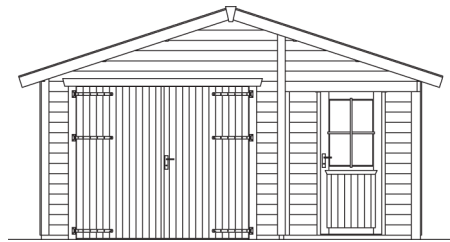

HOLZGARAGE VARBERG 2, SCHIEFERGAU 500 x 525 cm

Datenblatt / Baubeschreibung

Wandstärke	45 mm
Farbbehandlung	Die Blockbohlen und Eckblenden sowie die Türen und Fenster sind von außen, die Dachblenden beidseitig farbbehandelt. Die Innenseiten der Blockbohlen sowie Schnittkanten, Fußboden, Dachschalung und Pfetten sind produktionsbedingt unbehandelt.
Eckverbindung	Trend, stumpf gestoßen
Windverband	Eckpfosten mit Verschraubung
Montagematerial	inklusive
Eisenteile	verzinkt
Aufstellbreite	500 cm
Aufstelltiefe	525 cm
Außenbreite (inkl. Dachüberstand)	540 cm
Außentiefe (inkl. Dachüberstand)	585 cm
Seitenwandhöhe	222 cm
Firsthöhe	305 cm
Anzahl Räume	1
Stauboden	nein
Grundfläche	26,25 m ²
umbauter Raum (ohne Vordach)	69,17 m ³
Wandfläche außen	57,61 m ²
Fußboden	ohne

Grundlager	60 x 60 mm, imprägniert
Dachaufbau	19 mm Profilschalung mit Nut und Feder
Dachform	Satteldach
Dachneigung	18 °
Schneelast	0,75 kN/m ²
Windlast	0,65 kN/m ²
Dachüberstand vorne	30 cm
Dachüberstand seitlich	20 cm
Dachüberstand hinten	30 cm
Dachfläche	33,00 m ²
Dacheindeckung	Eine Lage Dachpappe zur Ersteindeckung
Schindelbedarf á 2m²	19 Pakete
Türen	1x Einzeltür, halbverglast (78,5 x 186,5 cm) 1x Doppeltür, geschlossen (226 x 198 cm)
Artikelnummer	247141-13
EAN-Nummer	4018211033164
Verpackungsmaße	Paket 1: 120 cm x 590 cm x 85 cm 1.840,0 kg
Garantie	5 Jahre gemäß unseren Garantiebedingungen
nicht im Lieferumfang enthalten	Beton, Bodenverankerung

VARBERG 2, SCHIEFERGAU

500 x 525 cm

Schnitt

Grundriss

VARBERG 2, SCHIEFERGAU

500 x 525 cm

Schnitte und Ansichten Maßstab 1:100

Ansicht
vorne

Ansicht
rechts

VARBERG 2, SCHIEFERGAU

500 x 525 cm

Schnitte und Ansichten Maßstab 1:100

Ansicht
hinten

Ansicht
links

VARBERG 2, SCHIEFERGAU

500 x 525 cm