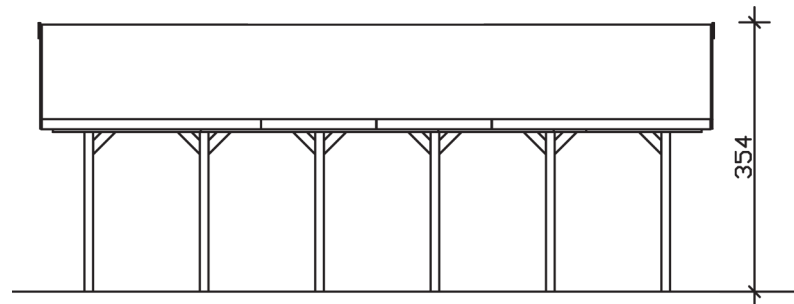

## Satteldach-Carport

Carport  
**WALLGAU**  
 620 x 900 cm

*Gestaltungsbeispiel*

- Konstruktion aus imprägniertem Nadelholz
- Grün imprägniert
- Dachschalung inklusive schwarzen Schindeln
- Pfosten 11,5 x 11,5 cm

### Datenblatt / Baubeschreibung

<b>Material</b>	Nadelholz, imprägniert
<b>Farbbehandlung</b>	Grün imprägniert
<b>Aufstellbreite</b>	620 cm
<b>Aufstelltiefe</b>	900 cm
<b>Grundfläche</b>	55,80 m <sup>2</sup>
<b>Umbauter Raum</b>	161,54 m <sup>3</sup>
<b>Breite Sockelmaß</b>	553 cm
<b>Tiefe Sockelmaß</b>	769 cm
<b>Durchfahrtshöhe vorne</b>	215 cm
<b>Durchfahrtshöhe hinten</b>	215 cm
<b>Durchfahrtsbreite</b>	530 cm
<b>Firsthöhe</b>	354 cm
<b>Traufenhöhe</b>	225 cm
<b>Schneelast</b>	1,30 kN/m <sup>2</sup>
<b>Windlast</b>	0,95 kN/m <sup>2</sup>
<b>Dachfläche</b>	59,40 m <sup>2</sup>
<b>Dachneigung</b>	22 °
<b>Dacheindeckung</b>	Bitumenschindeln, schwarz
<b>Dachstärke</b>	20 mm
<b>Wasserablauf</b>	zur Seite

<b>Pfostenabstand Tiefe</b>	141 cm
<b>Pfostenanzahl</b>	12
<b>Oberfläche Holz</b>	292,46 m <sup>2</sup>
<b>Anzahl Packstücke</b>	2
<b>Verpackungsgewicht gesamt</b>	2036 kg
<b>Verpackungsmaße</b>	Paket 1: 120 cm x 560 cm x 65 cm 1.117,0 kg Paket 2: 120 cm x 300 cm x 80 cm 919,0 kg
<b>Artikelnummer</b>	325887-99-32
<b>EAN-Nummer</b>	4018211325887

**WALLGAU**  
**620 x 900 cm**

Ansicht  
vorne

Schnitt

Grundriss