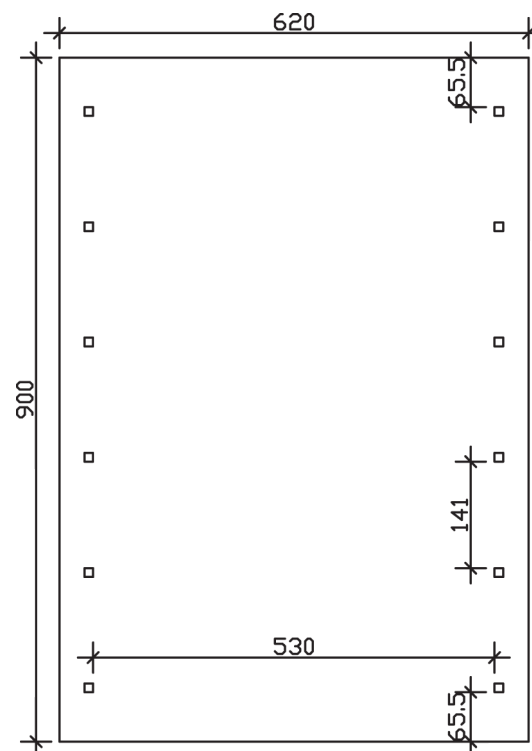

### Datenblatt / Baubeschreibung

<b>Material</b>	Nadelholz, imprägniert
<b>Farbbehandlung</b>	Grün imprägniert
<b>Aufstellbreite</b>	620 cm
<b>Aufstelltiefe</b>	900 cm
<b>Grundfläche</b>	55,80 m <sup>2</sup>
<b>Umbauter Raum</b>	161,54 m <sup>3</sup>
<b>Breite Sockelmaß</b>	553 cm
<b>Tiefe Sockelmaß</b>	769 cm
<b>Durchfahrtshöhe vorne</b>	215 cm
<b>Durchfahrtshöhe hinten</b>	215 cm
<b>Durchfahrtsbreite</b>	530 cm
<b>Firsthöhe</b>	354 cm
<b>Traufenhöhe</b>	225 cm
<b>Schneelast</b>	1,30 kN/m <sup>2</sup>
<b>Windlast</b>	0,95 kN/m <sup>2</sup>
<b>Dachfläche</b>	59,40 m <sup>2</sup>
<b>Dachneigung</b>	22 °
<b>Dacheindeckung</b>	Bitumenschindeln, schwarz
<b>Dachstärke</b>	20 mm
<b>Wasserablauf</b>	zur Seite

<b>Pfostenabstand Tiefe</b>	141 cm
<b>Pfostenanzahl</b>	12
<b>Oberfläche Holz</b>	292,46 m <sup>2</sup>
<b>Anzahl Packstücke</b>	2
<b>Verpackungsgewicht gesamt</b>	2036 kg
<b>Verpackungsmaße</b>	Paket 1: 120 cm x 560 cm x 65 cm 1.117,0 kg Paket 2: 120 cm x 300 cm x 80 cm 919,0 kg
<b>Artikelnummer</b>	325887-99-32
<b>EAN-Nummer</b>	4018211325887

**WALLGAU**  
**620 x 900 cm**

Ansicht  
vorne

Schnitt

Grundriss

## WALLGAU 620 x 900 cm

Schnitte und Ansichten Maßstab 1:100