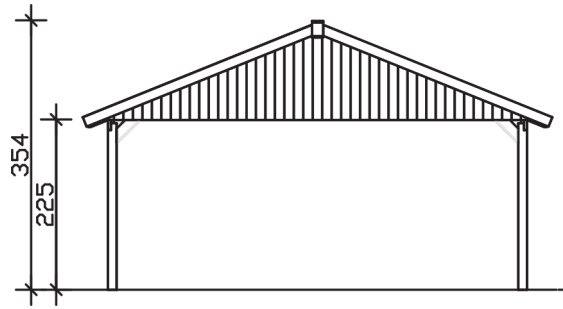

Ansicht
vorne