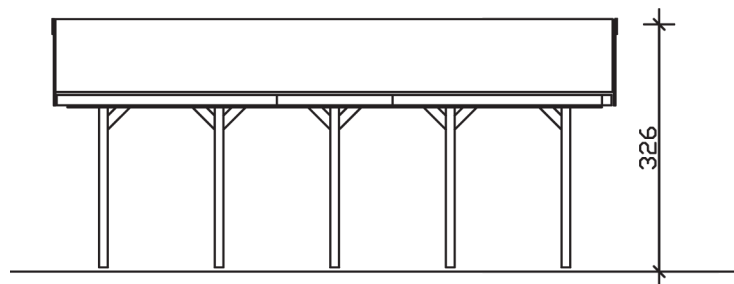

WALLGAU

Satteldach-Carport

Carport
WALLGAU
 430 x 750 cm

Gestaltungsbeispiel

- Konstruktion aus imprägniertem Nadelholz
- Farblich behandelt in nussbaum
- Dachschalung inklusive roten Schindeln
- Pfosten 11,5 x 11,5 cm

CARPORT WALLGAU 430 x 750 cm

Datenblatt / Baubeschreibung

Material	Nadelholz, imprägniert
Farbbehandlung	Lasiert in Nussbaum
Aufstellbreite	430 cm
Aufstelltiefe	750 cm
Grundfläche	32,25 m ²
Umbauter Raum	88,85 m ³
Breite Sockelmaß	363 cm
Tiefe Sockelmaß	619 cm
Durchfahrtshöhe vorne	215 cm
Durchfahrtshöhe hinten	215 cm
Durchfahrtsbreite	340 cm
Firsthöhe	326 cm
Traufenhöhe	225 cm
Schneelast	2,00 kN/m ²
Windlast	0,95 kN/m ²
Dachfläche	34,50 m ²
Dachneigung	25 °
Dacheindeckung	Bitumenschindeln, rot
Dachstärke	20 mm
Wasserablauf	zur Seite

Pfostenabstand Tiefe	141 cm
Pfostenanzahl	10
Oberfläche Holz	178,05 m ²
Anzahl Packstücke	1
Verpackungsgewicht gesamt	1281 kg
Verpackungsmaße	Paket 1: 120 cm x 370 cm x 100 cm 1.281,0 kg
Artikelnummer	325481-03-33
EAN-Nummer	4018211037858

WALLGAU
430 x 750 cm

Ansicht
vorne

Schnitt

Grundriss

WALLGAU

430 x 750 cm

Schnitte und Ansichten Maßstab 1:100