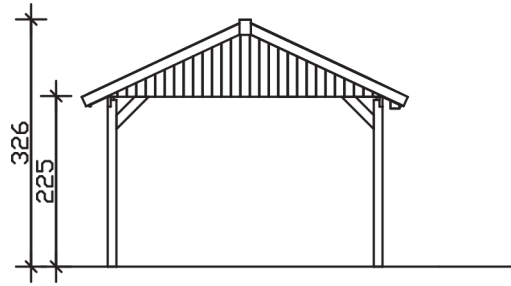

WALLGAU

Satteldach-Carport

Carport
WALLGAU
 430 x 750 cm

Gestaltungsbeispiel

- Konstruktion aus imprägniertem Nadelholz
- Farblich behandelt in nussbaum
- Dachschalung inklusive roten Schindeln
- Pfosten 11,5 x 11,5 cm

CARPORT WALLGAU 430 x 750 cm

Datenblatt / Baubeschreibung

Material	Nadelholz, imprägniert
Farbbehandlung	Lasiert in Nussbaum
Aufstellbreite	430 cm
Aufstelltiefe	750 cm
Grundfläche	32,25 m ²
Umbauter Raum	88,85 m ³
Breite Sockelmaß	363 cm
Tiefe Sockelmaß	619 cm
Durchfahrtshöhe vorne	215 cm
Durchfahrtshöhe hinten	215 cm
Durchfahrtsbreite	340 cm
Firsthöhe	326 cm
Traufenhöhe	225 cm
Schneelast	2,00 kN/m ²
Windlast	0,95 kN/m ²
Dachfläche	34,50 m ²
Dachneigung	25 °
Dacheindeckung	Bitumenschindeln, rot
Dachstärke	20 mm
Wasserablauf	zur Seite

Pfostenabstand Tiefe	141 cm
Pfostenanzahl	10
Oberfläche Holz	178,05 m ²
Anzahl Packstücke	1
Verpackungsgewicht gesamt	1281 kg
Verpackungsmaße	Paket 1: 120 cm x 370 cm x 100 cm 1.281,0 kg
Artikelnummer	325481-03-33
EAN-Nummer	4018211037858

WALLGAU
430 x 750 cm

Ansicht
vorne

Schnitt

Grundriss

WALLGAU

430 x 750 cm

Schnitte und Ansichten Maßstab 1:100