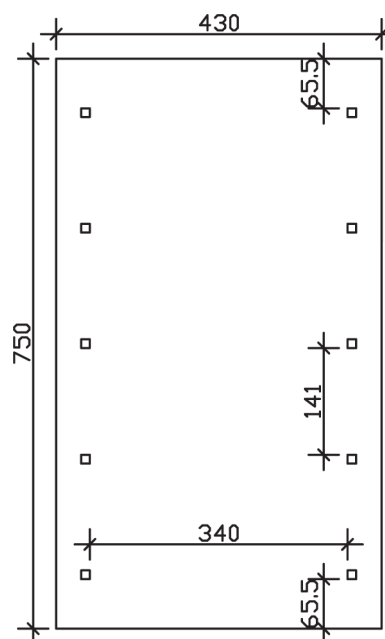

WALLGAU

Satteldach-Carport

Carport
WALLGAU
 430 x 750 cm

Gestaltungsbeispiel

- Konstruktion aus imprägniertem Nadelholz
- Farblich behandelt in nussbaum
- Dachschalung inklusive roten Schindeln
- Pfosten 11,5 x 11,5 cm

CARPORT WALLGAU 430 x 750 cm

Datenblatt / Baubeschreibung

Material	Nadelholz, imprägniert
Farbbehandlung	Lasiert in Nussbaum
Aufstellbreite	430 cm
Aufstelltiefe	750 cm
Grundfläche	32,25 m ²
Umbauter Raum	88,85 m ³
Breite Sockelmaß	363 cm
Tiefe Sockelmaß	619 cm
Durchfahrtshöhe vorne	215 cm
Durchfahrtshöhe hinten	215 cm
Durchfahrtsbreite	340 cm
Firsthöhe	326 cm
Traufenhöhe	225 cm
Schneelast	2,00 kN/m ²
Windlast	0,95 kN/m ²
Dachfläche	34,50 m ²
Dachneigung	25 °
Dacheindeckung	Bitumenschindeln, rot
Dachstärke	20 mm
Wasserablauf	zur Seite

Pfostenabstand Tiefe	141 cm
Pfostenanzahl	10
Oberfläche Holz	178,05 m ²
Anzahl Packstücke	1
Verpackungsgewicht gesamt	1281 kg
Verpackungsmaße	Paket 1: 120 cm x 370 cm x 100 cm 1.281,0 kg
Artikelnummer	325481-03-33
EAN-Nummer	4018211037858

WALLGAU
430 x 750 cm

Ansicht
vorne

Schnitt

Grundriss

WALLGAU

430 x 750 cm

Schnitte und Ansichten Maßstab 1:100