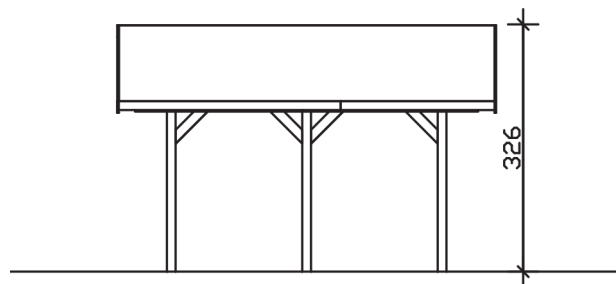

### Datenblatt / Baubeschreibung

<b>Material</b>	Nadelholz, imprägniert
<b>Farbbehandlung</b>	Grün imprägniert
<b>Aufstellbreite</b>	430 cm
<b>Aufstelltiefe</b>	500 cm
<b>Grundfläche</b>	21,5 m <sup>2</sup>
<b>Umbauter Raum</b>	59,24 m <sup>3</sup>
<b>Breite Sockelmaß</b>	363 cm
<b>Tiefe Sockelmaß</b>	394,5 cm
<b>Durchfahrtshöhe vorne</b>	215 cm
<b>Durchfahrtshöhe hinten</b>	215 cm
<b>Durchfahrtsbreite</b>	340 cm
<b>Firsthöhe</b>	326 cm
<b>Traufenhöhe</b>	225 cm
<b>Schneelast</b>	1,25 kN/m <sup>2</sup>
<b>Windlast</b>	0,95 kN/m <sup>2</sup>
<b>Dachfläche</b>	23 m <sup>2</sup>
<b>Dachneigung</b>	25 °
<b>Dacheindeckung</b>	Dachlattung (für Ziegeleindeckung)
<b>Wasserablauf</b>	zur Seite
<b>Pfostenabstand Tiefe</b>	180 cm

<b>Pfostenanzahl</b>	6
<b>Anzahl Packstücke</b>	1
<b>Verpackungsgewicht gesamt</b>	562 kg
<b>Verpackungsmaße</b>	Paket 1: 120 cm x 370 cm x 60 cm 562,0 kg
<b>Artikelnummer</b>	325368-99-30
<b>EAN-Nummer</b>	4018211325368

**WALLGAU**  
430 x 500 cm

Ansicht  
vorne

Schnitt

Grundriss

## WALLGAU

430 x 500 cm

Schnitte und Ansichten Maßstab 1:100