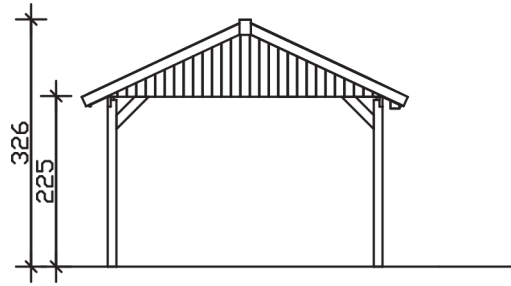

# WALLGAU

Satteldach-Carport

Carport  
**WALLGAU**  
 430 x 500 cm

*Gestaltungsbeispiel*

- Konstruktion aus imprägniertem Nadelholz
- Grün imprägniert
- Sparrendach mit Dachlatten (ohne Dachziegel)
- Pfosten 11,5 x 11,5 cm

## CARPORT WALLGAU 430 x 500 cm

### Datenblatt / Baubeschreibung

<b>Material</b>	Nadelholz, imprägniert
<b>Farbbehandlung</b>	Grün imprägniert
<b>Aufstellbreite</b>	430 cm
<b>Aufstelltiefe</b>	500 cm
<b>Grundfläche</b>	21,5 m <sup>2</sup>
<b>Umbauter Raum</b>	59,24 m <sup>3</sup>
<b>Breite Sockelmaß</b>	363 cm
<b>Tiefe Sockelmaß</b>	394,5 cm
<b>Durchfahrtshöhe vorne</b>	215 cm
<b>Durchfahrtshöhe hinten</b>	215 cm
<b>Durchfahrtsbreite</b>	340 cm
<b>Firsthöhe</b>	326 cm
<b>Traufenhöhe</b>	225 cm
<b>Schneelast</b>	1,25 kN/m <sup>2</sup>
<b>Windlast</b>	0,95 kN/m <sup>2</sup>
<b>Dachfläche</b>	23 m <sup>2</sup>
<b>Dachneigung</b>	25 °
<b>Dacheindeckung</b>	Dachlattung (für Ziegeleindeckung)
<b>Wasserablauf</b>	zur Seite
<b>Pfostenabstand Tiefe</b>	180 cm

**WALLGAU**  
430 x 500 cm

Ansicht  
vorne

Schnitt

Grundriss