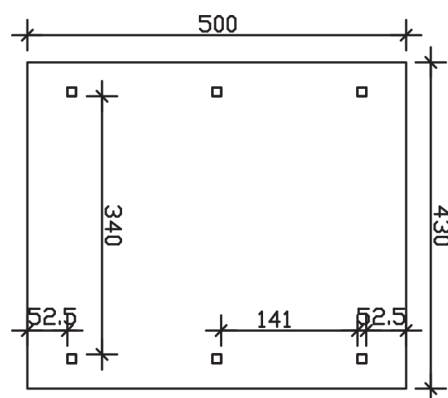

### Datenblatt / Baubeschreibung

<b>Material</b>	Nadelholz, imprägniert
<b>Farbbehandlung</b>	Grün imprägniert
<b>Aufstellbreite</b>	430 cm
<b>Aufstelltiefe</b>	500 cm
<b>Grundfläche</b>	21,5 m <sup>2</sup>
<b>Umbauter Raum</b>	59,24 m <sup>3</sup>
<b>Breite Sockelmaß</b>	363 cm
<b>Tiefe Sockelmaß</b>	394,5 cm
<b>Durchfahrtshöhe vorne</b>	215 cm
<b>Durchfahrtshöhe hinten</b>	215 cm
<b>Durchfahrtsbreite</b>	340 cm
<b>Firsthöhe</b>	326 cm
<b>Traufenhöhe</b>	225 cm
<b>Schneelast</b>	1,25 kN/m <sup>2</sup>
<b>Windlast</b>	0,95 kN/m <sup>2</sup>
<b>Dachfläche</b>	23 m <sup>2</sup>
<b>Dachneigung</b>	25 °
<b>Dacheindeckung</b>	Dachlattung (für Ziegeleindeckung)
<b>Wasserablauf</b>	zur Seite
<b>Pfostenabstand Tiefe</b>	180 cm

<b>Pfostenanzahl</b>	6
<b>Anzahl Packstücke</b>	1
<b>Verpackungsgewicht gesamt</b>	562 kg
<b>Verpackungsmaße</b>	Paket 1: 120 cm x 370 cm x 60 cm 562,0 kg
<b>Artikelnummer</b>	325368-99-30
<b>EAN-Nummer</b>	4018211325368

**WALLGAU**  
430 x 500 cm

Ansicht  
vorne

Schnitt

Grundriss

## WALLGAU

430 x 500 cm

Schnitte und Ansichten Maßstab 1:100