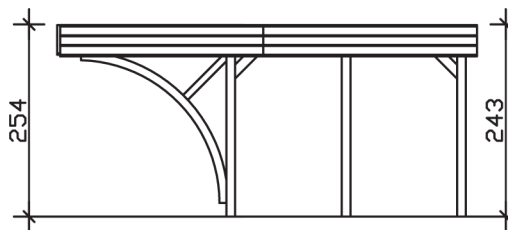

FRIESLAND SET 8

Flachdach-Carport

Carport
FRIESLAND SET 8
557 x 555 cm

Gestaltungsbeispiel

- Konstruktion aus imprägniertem Nadelholz
- Farblich behandelt in nussbaum
- Aluminium-Dachplatten
- Pfosten 11,5 x 11,5 cm

CARPORT FRIESLAND SET 8 557 x 555 cm

Datenblatt / Baubeschreibung

Material	Nadelholz, imprägniert
Farbbehandlung	Lasiert in Nussbaum
Pfostenstärke	11,5 x 11,5 cm
Aufstellbreite	557 cm
Aufstelltiefe	555 cm
Grundfläche	30,91 m ²
Umbauter Raum	76,82 m ³
Breite Sockelmaß	537 cm
Tiefe Sockelmaß	469 cm
Durchfahrtshöhe vorne	212 cm
Durchfahrtshöhe hinten	201 cm
Durchfahrtsbreite	514 cm
Firsthöhe	254 cm
Traufenhöhe	243 cm
Schneelast	1,25 kN/m ²
Windlast	0,95 kN/m ²
Dachform	Flachdach
Dachfläche	30,91 m ²
Dachneigung	1,5 °
Dacheindeckung	Aluminium-Dachplatten mit Trapezprofil - blank

Dachstärke	0,5 mm
Wasserablauf	nach hinten
Pfostenabstand Tiefe	141 cm
Pfostenanzahl	6
Oberfläche Holz	62,52 m ²
Im Lieferumfang enthalten	H-Pfostenanker zum Einbetonieren, Montagematerial, Aufbauanleitung
Anzahl Packstücke	1
Verpackungsgewicht gesamt	390 kg
Verpackungsmaße	Paket 1: 120 cm x 550 cm x 40 cm 390,0 kg
Artikelnummer	314348-03-50
EAN-Nummer	4018211035311
Garantie	5 Jahre gemäß unseren Garantiebedingungen

FRIESLAND SET 8

557 x 555 cm

Ansicht
vorne

Schnitt

Grundriss

FRIESLAND SET 8

557 x 555 cm

Schnitte und Ansichten Maßstab 1:100