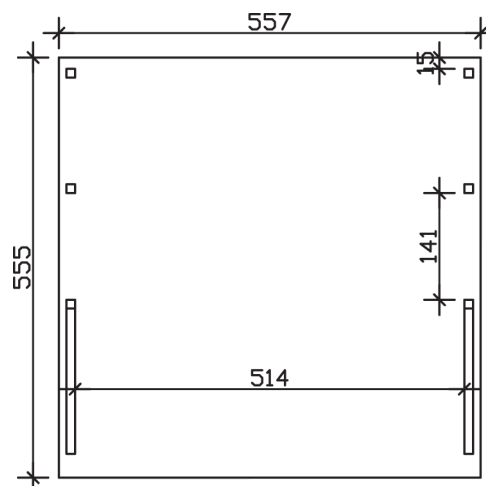

FRIESLAND SET 8

Flachdach-Carport

Carport
FRIESLAND SET 8
557 x 555 cm

Gestaltungsbeispiel

- Konstruktion aus imprägniertem Nadelholz
- Farblich behandelt in nussbaum
- Aluminium-Dachplatten
- Pfosten 11,5 x 11,5 cm

CARPORT FRIESLAND SET 8 557 x 555 cm

Datenblatt / Baubeschreibung

Material	Nadelholz, imprägniert
Farbbehandlung	Lasiert in Nussbaum
Pfostenstärke	11,5 x 11,5 cm
Aufstellbreite	557 cm
Aufstelltiefe	555 cm
Grundfläche	30,91 m ²
Umbauter Raum	76,82 m ³
Breite Sockelmaß	537 cm
Tiefe Sockelmaß	469 cm
Durchfahrtshöhe vorne	212 cm
Durchfahrtshöhe hinten	201 cm
Durchfahrtsbreite	514 cm
Firsthöhe	254 cm
Traufenhöhe	243 cm
Schneelast	1,25 kN/m ²
Windlast	0,95 kN/m ²
Dachform	Flachdach
Dachfläche	30,91 m ²
Dachneigung	1,5 °
Dacheindeckung	Aluminium-Dachplatten mit Trapezprofil - blank

Dachstärke	0,5 mm
Wasserablauf	nach hinten
Pfostenabstand Tiefe	141 cm
Pfostenanzahl	6
Oberfläche Holz	62,52 m ²
Im Lieferumfang enthalten	H-Pfostenanker zum Einbetonieren, Montagematerial, Aufbauanleitung
Anzahl Packstücke	1
Verpackungsgewicht gesamt	390 kg
Verpackungsmaße	Paket 1: 120 cm x 550 cm x 40 cm 390,0 kg
Artikelnummer	314348-03-50
EAN-Nummer	4018211035311
Garantie	5 Jahre gemäß unseren Garantiebedingungen

FRIESLAND SET 8

557 x 555 cm

Ansicht
vorne

Schnitt

Grundriss

FRIESLAND SET 8

557 x 555 cm

Schnitte und Ansichten Maßstab 1:100