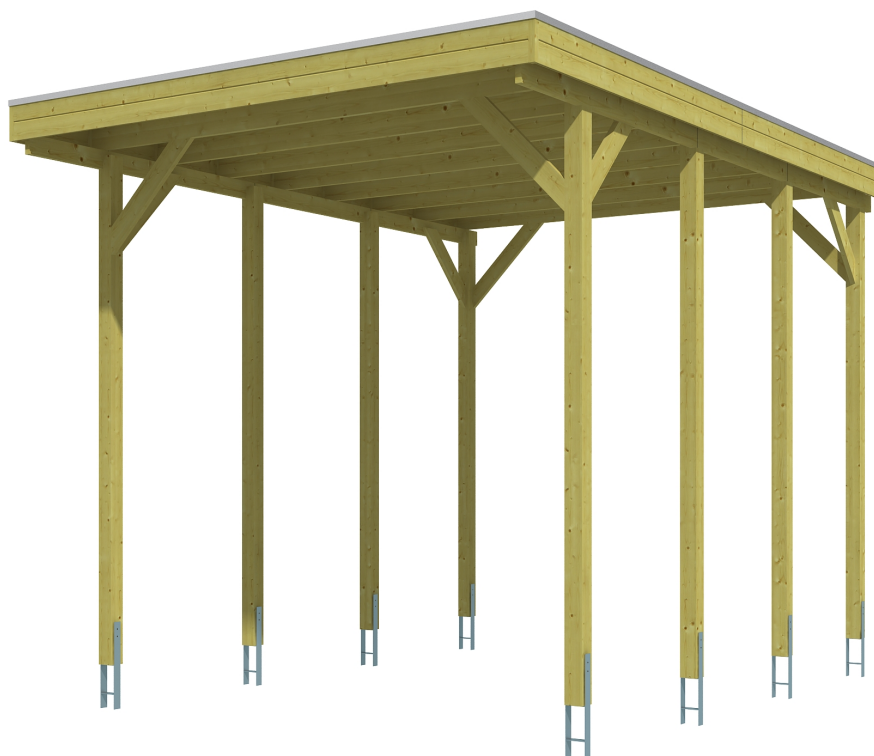

CARAVAN-

Flachdach-Carport

Carport
CARAVAN-FRIESLAND
 397 x 555 cm

Gestaltungsbeispiel

- Konstruktion aus imprägniertem Nadelholz
- Grün imprägniert
- Aluminium-Dachplatten
- Pfosten 11,5 x 11,5 cm

CARPORT CARAVAN-FRIESLAND 397 x 555 cm

Datenblatt / Baubeschreibung

Material	Nadelholz, imprägniert
Farbbehandlung	Grün imprägniert
Pfostenstärke	11,5 x 11,5 cm
Aufstellbreite	397 cm
Aufstelltiefe	555 cm
Grundfläche	22,03 m ²
Umbauter Raum	80,53 m ³
Breite Sockelmaß	378 cm
Tiefe Sockelmaß	469 cm
Durchfahrtshöhe vorne	351 cm
Durchfahrtshöhe hinten	340 cm
Durchfahrtsbreite	355 cm
Firsthöhe	371 cm
Traufenhöhe	360 cm
Schneelast	1,25 kN/m ²
Windlast	0,95 kN/m ²
Dachform	Flachdach
Dachfläche	21,58 m ²
Dachneigung	1,2 °
Dacheindeckung	Aluminium-Dachplatten mit Trapezprofil - blank

Dachstärke	0,5 mm
Wasserablauf	nach hinten
Pfostenabstand Tiefe	141 cm
Pfostenanzahl	8
Oberfläche Holz	45,82 m ²
Im Lieferumfang enthalten	H-Pfostenanker zum Einbetonieren, Montagematerial, Aufbauanleitung
Anzahl Packstücke	1
Verpackungsgewicht gesamt	484 kg
Verpackungsmaße	Paket 1: 120 cm x 390 cm x 40 cm 484,0 kg
Artikelnummer	314287-99-50
EAN-Nummer	4018211314287
Garantie	5 Jahre gemäß unseren Garantiebedingungen

CARAVAN-FRIESLAND

397 x 555 cm

Ansicht
vorne

Schnitt

Grundriss

CARAVAN-FRIESLAND

397 x 555 cm

Schnitte und Ansichten Maßstab 1:100