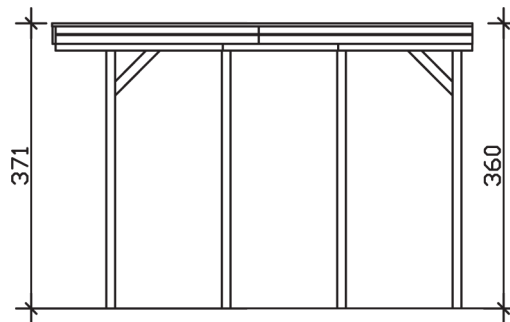

CARAVAN-

Flachdach-Carport

Carport
CARAVAN-FRIESLAND
 397 x 555 cm

Gestaltungsbeispiel

- Konstruktion aus imprägniertem Nadelholz
- Grün imprägniert
- Aluminium-Dachplatten
- Pfosten 11,5 x 11,5 cm

CARPORT CARAVAN-FRIESLAND 397 x 555 cm

Datenblatt / Baubeschreibung

Material	Nadelholz, imprägniert
Farbbehandlung	Grün imprägniert
Pfostenstärke	11,5 x 11,5 cm
Aufstellbreite	397 cm
Aufstelltiefe	555 cm
Grundfläche	22,03 m ²
Umbauter Raum	80,53 m ³
Breite Sockelmaß	378 cm
Tiefe Sockelmaß	469 cm
Durchfahrtshöhe vorne	351 cm
Durchfahrtshöhe hinten	340 cm
Durchfahrtsbreite	355 cm
Firsthöhe	371 cm
Traufenhöhe	360 cm
Schneelast	1,25 kN/m ²
Windlast	0,95 kN/m ²
Dachform	Flachdach
Dachfläche	21,58 m ²
Dachneigung	1,2 °
Dacheindeckung	Aluminium-Dachplatten mit Trapezprofil - blank

Dachstärke	0,5 mm
Wasserablauf	nach hinten
Pfostenabstand Tiefe	141 cm
Pfostenanzahl	8
Oberfläche Holz	45,82 m ²
Im Lieferumfang enthalten	H-Pfostenanker zum Einbetonieren, Montagematerial, Aufbauanleitung
Anzahl Packstücke	1
Verpackungsgewicht gesamt	484 kg
Verpackungsmaße	Paket 1: 120 cm x 390 cm x 40 cm 484,0 kg
Artikelnummer	314287-99-50
EAN-Nummer	4018211314287
Garantie	5 Jahre gemäß unseren Garantiebedingungen

CARAVAN-FRIESLAND

397 x 555 cm

Ansicht
vorne

Schnitt

Grundriss

CARAVAN-FRIESLAND

397 x 555 cm

Schnitte und Ansichten Maßstab 1:100