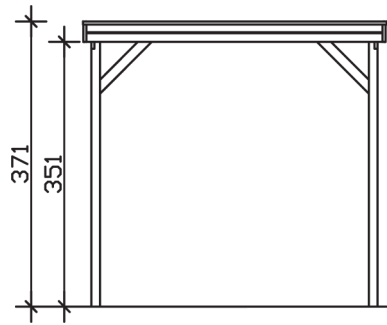

CARAVAN-

Flachdach-Carport

Carport
CARAVAN-FRIESLAND
 397 x 555 cm

Gestaltungsbeispiel

- Konstruktion aus imprägniertem Nadelholz
- Grün imprägniert
- Aluminium-Dachplatten
- Pfosten 11,5 x 11,5 cm

CARPORT CARAVAN-FRIESLAND 397 x 555 cm

Datenblatt / Baubeschreibung

Material	Nadelholz, imprägniert
Farbbehandlung	Grün imprägniert
Pfostenstärke	11,5 x 11,5 cm
Aufstellbreite	397 cm
Aufstelltiefe	555 cm
Grundfläche	22,03 m ²
Umbauter Raum	80,53 m ³
Breite Sockelmaß	378 cm
Tiefe Sockelmaß	469 cm
Durchfahrtshöhe vorne	351 cm
Durchfahrtshöhe hinten	340 cm
Durchfahrtsbreite	355 cm
Firsthöhe	371 cm
Traufenhöhe	360 cm
Schneelast	1,25 kN/m ²
Windlast	0,95 kN/m ²
Dachform	Flachdach
Dachfläche	21,58 m ²
Dachneigung	1,2 °
Dacheindeckung	Aluminium-Dachplatten mit Trapezprofil - blank

Dachstärke	0,5 mm
Wasserablauf	nach hinten
Pfostenabstand Tiefe	141 cm
Pfostenanzahl	8
Oberfläche Holz	45,82 m ²
Im Lieferumfang enthalten	H-Pfostenanker zum Einbetonieren, Montagematerial, Aufbauanleitung
Anzahl Packstücke	1
Verpackungsgewicht gesamt	484 kg
Verpackungsmaße	Paket 1: 120 cm x 390 cm x 40 cm 484,0 kg
Artikelnummer	314287-99-50
EAN-Nummer	4018211314287
Garantie	5 Jahre gemäß unseren Garantiebedingungen

CARAVAN-FRIESLAND

397 x 555 cm

Ansicht
vorne

Schnitt

Grundriss

CARAVAN-FRIESLAND

397 x 555 cm

Schnitte und Ansichten Maßstab 1:100