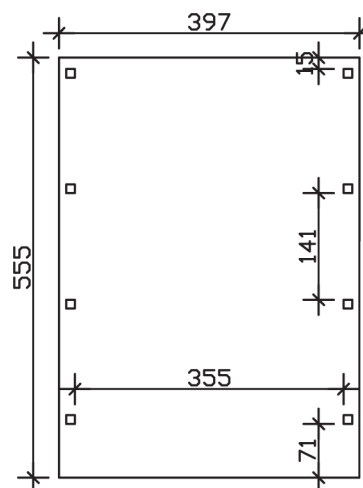

CARAVAN-

Flachdach-Carport

Carport
CARAVAN-FRIESLAND
 397 x 555 cm

Gestaltungsbeispiel

- Konstruktion aus imprägniertem Nadelholz
- Grün imprägniert
- Aluminium-Dachplatten
- Pfosten 11,5 x 11,5 cm

CARPORT CARAVAN-FRIESLAND 397 x 555 cm

Datenblatt / Baubeschreibung

Material	Nadelholz, imprägniert
Farbbehandlung	Grün imprägniert
Pfostenstärke	11,5 x 11,5 cm
Aufstellbreite	397 cm
Aufstelltiefe	555 cm
Grundfläche	22,03 m ²
Umbauter Raum	80,53 m ³
Breite Sockelmaß	378 cm
Tiefe Sockelmaß	469 cm
Durchfahrtshöhe vorne	351 cm
Durchfahrtshöhe hinten	340 cm
Durchfahrtsbreite	355 cm
Firsthöhe	371 cm
Traufenhöhe	360 cm
Schneelast	1,25 kN/m ²
Windlast	0,95 kN/m ²
Dachform	Flachdach
Dachfläche	21,58 m ²
Dachneigung	1,2 °
Dacheindeckung	Aluminium-Dachplatten mit Trapezprofil - blank

Dachstärke	0,5 mm
Wasserablauf	nach hinten
Pfostenabstand Tiefe	141 cm
Pfostenanzahl	8
Oberfläche Holz	45,82 m ²
Im Lieferumfang enthalten	H-Pfostenanker zum Einbetonieren, Montagematerial, Aufbauanleitung
Anzahl Packstücke	1
Verpackungsgewicht gesamt	484 kg
Verpackungsmaße	Paket 1: 120 cm x 390 cm x 40 cm 484,0 kg
Artikelnummer	314287-99-50
EAN-Nummer	4018211314287
Garantie	5 Jahre gemäß unseren Garantiebedingungen

CARAVAN-FRIESLAND

397 x 555 cm

Ansicht
vorne

Schnitt

Grundriss

CARAVAN-FRIESLAND

397 x 555 cm

Schnitte und Ansichten Maßstab 1:100