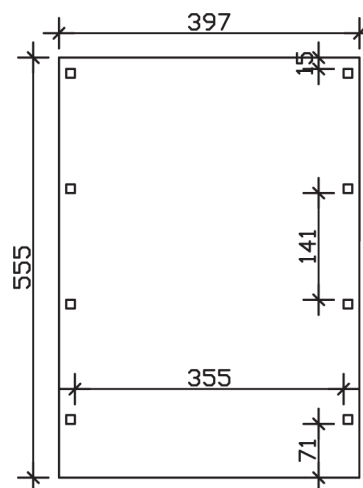

CARAVAN-

Flachdach-Carport

Carport
CARAVAN-FRIESLAND
 397 x 555 cm

Gestaltungsbeispiel

- Konstruktion aus imprägniertem Nadelholz
- Farblich behandelt in nussbaum
- Aluminium-Dachplatten
- Pfosten 11,5 x 11,5 cm

CARPORT CARAVAN-FRIESLAND 397 x 555 cm

Datenblatt / Baubeschreibung

Material	Nadelholz, imprägniert
Farbbehandlung	Lasiert in Nussbaum
Pfostenstärke	11,5 x 11,5 cm
Aufstellbreite	397 cm
Aufstelltiefe	555 cm
Grundfläche	22,03 m ²
Umbauter Raum	80,53 m ³
Breite Sockelmaß	378 cm
Tiefe Sockelmaß	469 cm
Durchfahrtshöhe vorne	351 cm
Durchfahrtshöhe hinten	340 cm
Durchfahrtsbreite	355 cm
Firsthöhe	371 cm
Traufenhöhe	360 cm
Schneelast	1,25 kN/m ²
Windlast	0,95 kN/m ²
Dachform	Flachdach
Dachfläche	21,58 m ²
Dachneigung	1,2 °
Dacheindeckung	Aluminium-Dachplatten mit Trapezprofil - blank

Dachstärke	0,5 mm
Wasserablauf	nach hinten
Pfostenabstand Tiefe	141 cm
Pfostenanzahl	8
Oberfläche Holz	45,82 m ²
Im Lieferumfang enthalten	H-Pfostenanker zum Einbetonieren, Montagematerial, Aufbauanleitung
Anzahl Packstücke	1
Verpackungsgewicht gesamt	484 kg
Verpackungsmaße	Paket 1: 120 cm x 390 cm x 40 cm 484,0 kg
Artikelnummer	314287-03-50
EAN-Nummer	4018211034383
Garantie	5 Jahre gemäß unseren Garantiebedingungen

CARAVAN-FRIESLAND

397 x 555 cm

Ansicht
vorne

Schnitt

Grundriss

CARAVAN-FRIESLAND

397 x 555 cm

Schnitte und Ansichten Maßstab 1:100