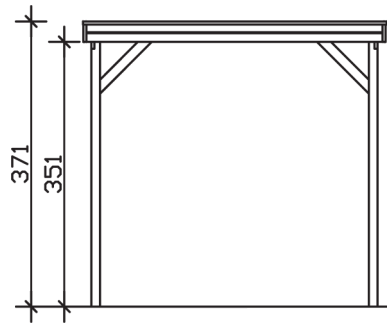

CARAVAN-

Flachdach-Carport

Carport
CARAVAN-FRIESLAND
 397 x 555 cm

Gestaltungsbeispiel

- Konstruktion aus imprägniertem Nadelholz
- Farblich behandelt in nussbaum
- Aluminium-Dachplatten
- Pfosten 11,5 x 11,5 cm

CARPORT CARAVAN-FRIESLAND 397 x 555 cm

Datenblatt / Baubeschreibung

Material	Nadelholz, imprägniert
Farbbehandlung	Lasiert in Nussbaum
Pfostenstärke	11,5 x 11,5 cm
Aufstellbreite	397 cm
Aufstelltiefe	555 cm
Grundfläche	22,03 m ²
Umbauter Raum	80,53 m ³
Breite Sockelmaß	378 cm
Tiefe Sockelmaß	469 cm
Durchfahrtshöhe vorne	351 cm
Durchfahrtshöhe hinten	340 cm
Durchfahrtsbreite	355 cm
Firsthöhe	371 cm
Traufenhöhe	360 cm
Schneelast	1,25 kN/m ²
Windlast	0,95 kN/m ²
Dachform	Flachdach
Dachfläche	21,58 m ²
Dachneigung	1,2 °
Dacheindeckung	Aluminium-Dachplatten mit Trapezprofil - blank

Dachstärke	0,5 mm
Wasserablauf	nach hinten
Pfostenabstand Tiefe	141 cm
Pfostenanzahl	8
Oberfläche Holz	45,82 m ²
Im Lieferumfang enthalten	H-Pfostenanker zum Einbetonieren, Montagematerial, Aufbauanleitung
Anzahl Packstücke	1
Verpackungsgewicht gesamt	484 kg
Verpackungsmaße	Paket 1: 120 cm x 390 cm x 40 cm 484,0 kg
Artikelnummer	314287-03-50
EAN-Nummer	4018211034383
Garantie	5 Jahre gemäß unseren Garantiebedingungen

CARAVAN-FRIESLAND

397 x 555 cm

Ansicht
vorne

Schnitt

Grundriss

CARAVAN-FRIESLAND

397 x 555 cm

Schnitte und Ansichten Maßstab 1:100