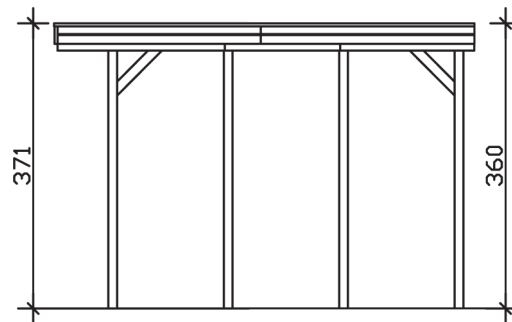

CARAVAN-

Flachdach-Carport

Carport
CARAVAN-FRIESLAND
 397 x 555 cm

Gestaltungsbeispiel

- Konstruktion aus imprägniertem Nadelholz
- Farblich behandelt in nussbaum
- Aluminium-Dachplatten
- Pfosten 11,5 x 11,5 cm

CARPORT CARAVAN-FRIESLAND 397 x 555 cm

Datenblatt / Baubeschreibung

Material	Nadelholz, imprägniert
Farbbehandlung	Lasiert in Nussbaum
Pfostenstärke	11,5 x 11,5 cm
Aufstellbreite	397 cm
Aufstelltiefe	555 cm
Grundfläche	22,03 m ²
Umbauter Raum	80,53 m ³
Breite Sockelmaß	378 cm
Tiefe Sockelmaß	469 cm
Durchfahrtshöhe vorne	351 cm
Durchfahrtshöhe hinten	340 cm
Durchfahrtsbreite	355 cm
Firsthöhe	371 cm
Traufenhöhe	360 cm
Schneelast	1,25 kN/m ²
Windlast	0,95 kN/m ²
Dachform	Flachdach
Dachfläche	21,58 m ²
Dachneigung	1,2 °
Dacheindeckung	Aluminium-Dachplatten mit Trapezprofil - blank

Dachstärke	0,5 mm
Wasserablauf	nach hinten
Pfostenabstand Tiefe	141 cm
Pfostenanzahl	8
Oberfläche Holz	45,82 m ²
Im Lieferumfang enthalten	H-Pfostenanker zum Einbetonieren, Montagematerial, Aufbauanleitung
Anzahl Packstücke	1
Verpackungsgewicht gesamt	484 kg
Verpackungsmaße	Paket 1: 120 cm x 390 cm x 40 cm 484,0 kg
Artikelnummer	314287-03-50
EAN-Nummer	4018211034383
Garantie	5 Jahre gemäß unseren Garantiebedingungen

CARAVAN-FRIESLAND

397 x 555 cm

Ansicht
vorne

Schnitt

Grundriss

CARAVAN-FRIESLAND

397 x 555 cm

Schnitte und Ansichten Maßstab 1:100