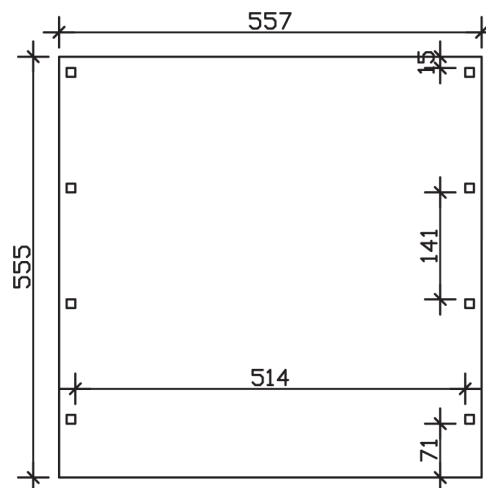

FRIESLAND

Flachdach-Carport

Carport
FRIESLAND
557 x 555 cm

Gestaltungsbeispiel

- Konstruktion aus imprägniertem Nadelholz
- Farblich behandelt in schiefergrau
- Aluminium-Dachplatten
- Pfosten 11,5 x 11,5 cm

CARPORT FRIESLAND 557 x 555 cm

Datenblatt / Baubeschreibung

Material	Nadelholz, imprägniert
Farbbehandlung	Lasiert in Schiefergrau
Pfostenstärke	11,5 x 11,5 cm
Aufstellbreite	557 cm
Aufstelltiefe	555 cm
Grundfläche	30,91 m ²
Umbauter Raum	76,82 m ³
Breite Sockelmaß	537 cm
Tiefe Sockelmaß	469 cm
Durchfahrtshöhe vorne	221 cm
Durchfahrtshöhe hinten	210 cm
Durchfahrtsbreite	514 cm
Firsthöhe	254 cm
Traufenhöhe	243 cm
Schneelast	1,25 kN/m ²
Windlast	0,95 kN/m ²
Dachform	Flachdach
Dachfläche	30,42 m ²
Dachneigung	1,2 °
Dacheindeckung	Aluminium-Dachplatten mit Trapezprofil - blank

Dachstärke	0,5 mm
Wasserablauf	nach hinten
Pfostenabstand Tiefe	141 cm
Pfostenanzahl	8
Oberfläche Holz	60,50 m ²
Im Lieferumfang enthalten	H-Pfostenanker zum Einbetonieren, Montagematerial, Aufbauanleitung
Anzahl Packstücke	1
Verpackungsgewicht gesamt	615 kg
Verpackungsmaße	Paket 1: 120 cm x 550 cm x 45 cm 615,0 kg
Artikelnummer	314195-13-50
EAN-Nummer	4018211036752
Garantie	5 Jahre gemäß unseren Garantiebedingungen

FRIESLAND
557 x 555 cm

Ansicht
vorne

Schnitt

Grundriss

FRIESLAND

557 x 555 cm

Schnitte und Ansichten Maßstab 1:100