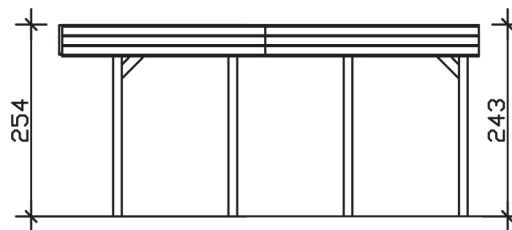

FRIESLAND

Flachdach-Carport

Carport
FRIESLAND
557 x 555 cm

Gestaltungsbeispiel

- Konstruktion aus imprägniertem Nadelholz
- Farblich behandelt in schiefergrau
- Aluminium-Dachplatten
- Pfosten 11,5 x 11,5 cm

CARPORT FRIESLAND 557 x 555 cm

Datenblatt / Baubeschreibung

Material	Nadelholz, imprägniert
Farbbehandlung	Lasiert in Schiefergrau
Pfostenstärke	11,5 x 11,5 cm
Aufstellbreite	557 cm
Aufstelltiefe	555 cm
Grundfläche	30,91 m ²
Umbauter Raum	76,82 m ³
Breite Sockelmaß	537 cm
Tiefe Sockelmaß	469 cm
Durchfahrtshöhe vorne	221 cm
Durchfahrtshöhe hinten	210 cm
Durchfahrtsbreite	514 cm
Firsthöhe	254 cm
Traufenhöhe	243 cm
Schneelast	1,25 kN/m ²
Windlast	0,95 kN/m ²
Dachform	Flachdach
Dachfläche	30,42 m ²
Dachneigung	1,2 °
Dacheindeckung	Aluminium-Dachplatten mit Trapezprofil - blank

Dachstärke	0,5 mm
Wasserablauf	nach hinten
Pfostenabstand Tiefe	141 cm
Pfostenanzahl	8
Oberfläche Holz	60,50 m ²
Im Lieferumfang enthalten	H-Pfostenanker zum Einbetonieren, Montagematerial, Aufbauanleitung
Anzahl Packstücke	1
Verpackungsgewicht gesamt	615 kg
Verpackungsmaße	Paket 1: 120 cm x 550 cm x 45 cm 615,0 kg
Artikelnummer	314195-13-50
EAN-Nummer	4018211036752
Garantie	5 Jahre gemäß unseren Garantiebedingungen

FRIESLAND
557 x 555 cm

Ansicht
vorne

Schnitt

Grundriss

FRIESLAND

557 x 555 cm

Schnitte und Ansichten Maßstab 1:100