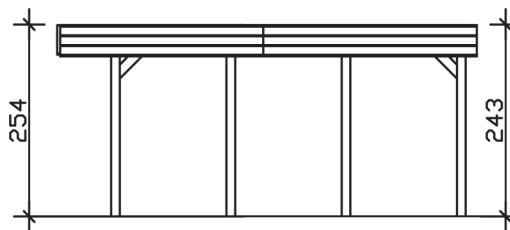

FRIESLAND

Flachdach-Carport

Carport
FRIESLAND
557 x 555 cm

Gestaltungsbeispiel

- Konstruktion aus imprägniertem Nadelholz
- Farblich behandelt in schiefergrau
- Dachschalung mit EPDM-Folie
- Pfosten 11,5 x 11,5 cm

CARPORT FRIESLAND 557 x 555 cm

Datenblatt / Baubeschreibung

Material	Nadelholz, imprägniert
Farbbehandlung	Lasiert in Schiefergrau
Pfostenstärke	11,5 x 11,5 cm
Aufstellbreite	557 cm
Aufstelltiefe	555 cm
Grundfläche	30,91 m ²
Umbauter Raum	76,82 m ³
Breite Sockelmaß	537 cm
Tiefe Sockelmaß	469 cm
Durchfahrtshöhe vorne	221 cm
Durchfahrtshöhe hinten	210 cm
Durchfahrtsbreite	514 cm
Firsthöhe	254 cm
Traufenhöhe	243 cm
Schneelast	1,25 kN/m ²
Windlast	0,95 kN/m ²
Dachform	Flachdach
Dachfläche	30,42 m ²
Dachneigung	1,2 °
Dacheindeckung	Dachschalung mit EPDM-Folie

Dachstärke	20 mm
Wasserablauf	nach hinten
Pfostenabstand Tiefe	141 cm
Pfostenanzahl	8
Oberfläche Holz	135,98 m ²
Im Lieferumfang enthalten	H-Pfostenanker zum Einbetonieren, Montagematerial, Aufbauanleitung
Anzahl Packstücke	2
Verpackungsgewicht gesamt	902 kg
Verpackungsmaße	Paket 1: 120 cm x 550 cm x 55 cm 827,0 kg Paket 2: 50 cm x 60 cm x 60 cm 75,0 kg
Artikelnummer	314195-13-35
EAN-Nummer	4018211036745
Garantie	5 Jahre gemäß unseren Garantiebedingungen

FRIESLAND
557 x 555 cm

Ansicht
vorne

Schnitt

Grundriss

FRIESLAND

557 x 555 cm

Schnitte und Ansichten Maßstab 1:100