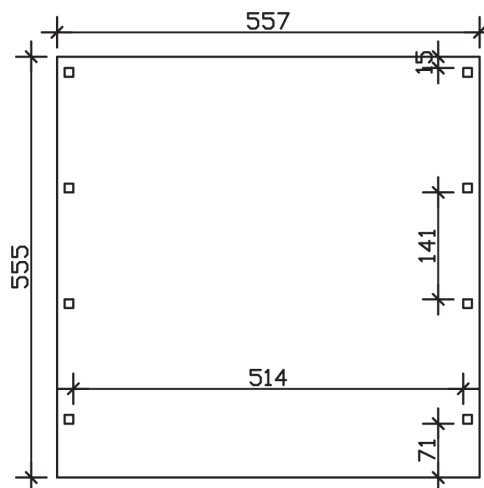

FRIESLAND

Flachdach-Carport

Carport
FRIESLAND
557 x 555 cm

Gestaltungsbeispiel

- Konstruktion aus imprägniertem Nadelholz
- Farblich behandelt in schiefergrau
- Dachschalung mit EPDM-Folie
- Pfosten 11,5 x 11,5 cm

CARPORT FRIESLAND 557 x 555 cm

Datenblatt / Baubeschreibung

Material	Nadelholz, imprägniert
Farbbehandlung	Lasiert in Schiefergrau
Pfostenstärke	11,5 x 11,5 cm
Aufstellbreite	557 cm
Aufstelltiefe	555 cm
Grundfläche	30,91 m ²
Umbauter Raum	76,82 m ³
Breite Sockelmaß	537 cm
Tiefe Sockelmaß	469 cm
Durchfahrtshöhe vorne	221 cm
Durchfahrtshöhe hinten	210 cm
Durchfahrtsbreite	514 cm
Firsthöhe	254 cm
Traufenhöhe	243 cm
Schneelast	1,25 kN/m ²
Windlast	0,95 kN/m ²
Dachform	Flachdach
Dachfläche	30,42 m ²
Dachneigung	1,2 °
Dacheindeckung	Dachschalung mit EPDM-Folie

Dachstärke	20 mm
Wasserablauf	nach hinten
Pfostenabstand Tiefe	141 cm
Pfostenanzahl	8
Oberfläche Holz	135,98 m ²
Im Lieferumfang enthalten	H-Pfostenanker zum Einbetonieren, Montagematerial, Aufbauanleitung
Anzahl Packstücke	2
Verpackungsgewicht gesamt	902 kg
Verpackungsmaße	Paket 1: 120 cm x 550 cm x 55 cm 827,0 kg Paket 2: 50 cm x 60 cm x 60 cm 75,0 kg
Artikelnummer	314195-13-35
EAN-Nummer	4018211036745
Garantie	5 Jahre gemäß unseren Garantiebedingungen

FRIESLAND
557 x 555 cm

Ansicht
vorne

Schnitt

Grundriss

FRIESLAND

557 x 555 cm

Schnitte und Ansichten Maßstab 1:100