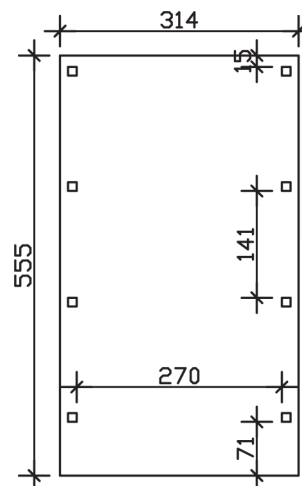

FRIESLAND

Flachdach-Carport

Carport
FRIESLAND
314 x 555 cm

Gestaltungsbeispiel

- Konstruktion aus imprägniertem Nadelholz
- Grün imprägniert
- Aluminium-Dachplatten
- Pfosten 11,5 x 11,5 cm

CARPORT FRIESLAND 314 x 555 cm

Datenblatt / Baubeschreibung

Material	Nadelholz, imprägniert
Farbbehandlung	Grün imprägniert
Pfostenstärke	11,5 x 11,5 cm
Aufstellbreite	314 cm
Aufstelltiefe	555 cm
Grundfläche	17,43 m ²
Umbauter Raum	41,04 m ³
Breite Sockelmaß	293 cm
Tiefe Sockelmaß	469 cm
Durchfahrtshöhe vorne	221 cm
Durchfahrtshöhe hinten	210 cm
Durchfahrtsbreite	270 cm
Firsthöhe	241 cm
Traufenhöhe	230 cm
Schneelast	1,25 kN/m ²
Windlast	0,95 kN/m ²
Dachform	Flachdach
Dachfläche	17,00 m ²
Dachneigung	1,2 °
Dacheindeckung	Aluminium-Dachplatten mit Trapezprofil - blank

Dachstärke	0,5 mm
Wasserablauf	nach hinten
Pfostenabstand Tiefe	141 cm
Pfostenanzahl	8
Oberfläche Holz	34,34 m ²
Im Lieferumfang enthalten	H-Pfostenanker zum Einbetonieren, Montagematerial, Aufbauanleitung
Anzahl Packstücke	1
Verpackungsgewicht gesamt	351 kg
Verpackungsmaße	Paket 1: 120 cm x 320 cm x 50 cm 351,0 kg
Artikelnummer	314034-99-50
EAN-Nummer	4018211026449
Garantie	5 Jahre gemäß unseren Garantiebedingungen

FRIESLAND
314 x 555 cm

Ansicht
vorne

Schnitt

Grundriss

FRIESLAND

314 x 555 cm

Schnitte und Ansichten Maßstab 1:100