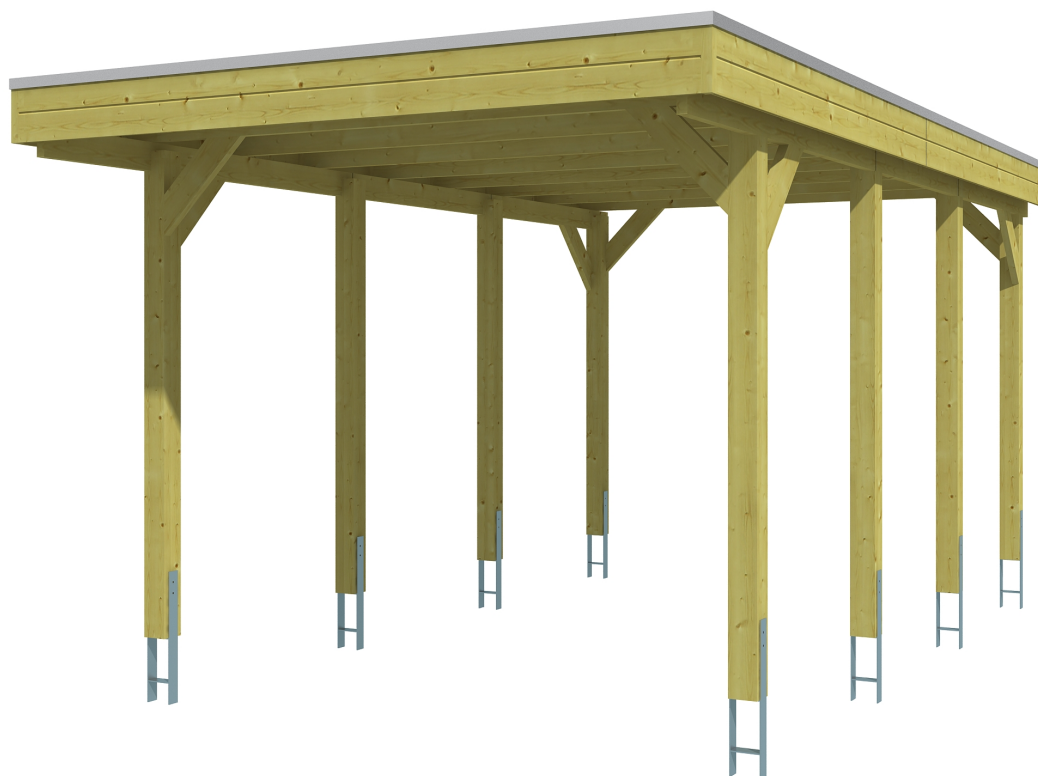

FRIESLAND

Flachdach-Carport

Carport
FRIESLAND
314 x 555 cm

Gestaltungsbeispiel

- Konstruktion aus imprägniertem Nadelholz
- Grün imprägniert
- Aluminium-Dachplatten
- Pfosten 11,5 x 11,5 cm

CARPORT FRIESLAND 314 x 555 cm

Datenblatt / Baubeschreibung

Material	Nadelholz, imprägniert
Farbbehandlung	Grün imprägniert
Pfostenstärke	11,5 x 11,5 cm
Aufstellbreite	314 cm
Aufstelltiefe	555 cm
Grundfläche	17,43 m ²
Umbauter Raum	41,04 m ³
Breite Sockelmaß	293 cm
Tiefe Sockelmaß	469 cm
Durchfahrtshöhe vorne	221 cm
Durchfahrtshöhe hinten	210 cm
Durchfahrtsbreite	270 cm
Firsthöhe	241 cm
Traufenhöhe	230 cm
Schneelast	1,25 kN/m ²
Windlast	0,95 kN/m ²
Dachform	Flachdach
Dachfläche	17,00 m ²
Dachneigung	1,2 °
Dacheindeckung	Aluminium-Dachplatten mit Trapezprofil - blank

Dachstärke	0,5 mm
Wasserablauf	nach hinten
Pfostenabstand Tiefe	141 cm
Pfostenanzahl	8
Oberfläche Holz	34,34 m ²
Im Lieferumfang enthalten	H-Pfostenanker zum Einbetonieren, Montagematerial, Aufbauanleitung
Anzahl Packstücke	1
Verpackungsgewicht gesamt	351 kg
Verpackungsmaße	Paket 1: 120 cm x 320 cm x 50 cm 351,0 kg
Artikelnummer	314034-99-50
EAN-Nummer	4018211026449
Garantie	5 Jahre gemäß unseren Garantiebedingungen

FRIESLAND
314 x 555 cm

Ansicht
vorne

Schnitt

Grundriss

FRIESLAND

314 x 555 cm

Schnitte und Ansichten Maßstab 1:100