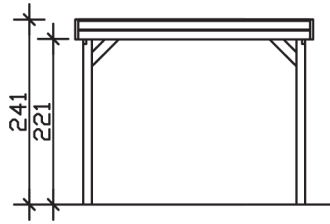

FRIESLAND

Flachdach-Carport

Carport
FRIESLAND
314 x 555 cm

Gestaltungsbeispiel

- Konstruktion aus imprägniertem Nadelholz
- Grün imprägniert
- Aluminium-Dachplatten
- Pfosten 11,5 x 11,5 cm

CARPORT FRIESLAND 314 x 555 cm

Datenblatt / Baubeschreibung

Material	Nadelholz, imprägniert
Farbbehandlung	Grün imprägniert
Pfostenstärke	11,5 x 11,5 cm
Aufstellbreite	314 cm
Aufstelltiefe	555 cm
Grundfläche	17,43 m ²
Umbauter Raum	41,04 m ³
Breite Sockelmaß	293 cm
Tiefe Sockelmaß	469 cm
Durchfahrtshöhe vorne	221 cm
Durchfahrtshöhe hinten	210 cm
Durchfahrtsbreite	270 cm
Firsthöhe	241 cm
Traufenhöhe	230 cm
Schneelast	1,25 kN/m ²
Windlast	0,95 kN/m ²
Dachform	Flachdach
Dachfläche	17,00 m ²
Dachneigung	1,2 °
Dacheindeckung	Aluminium-Dachplatten mit Trapezprofil - blank

Dachstärke	0,5 mm
Wasserablauf	nach hinten
Pfostenabstand Tiefe	141 cm
Pfostenanzahl	8
Oberfläche Holz	34,34 m ²
Im Lieferumfang enthalten	H-Pfostenanker zum Einbetonieren, Montagematerial, Aufbauanleitung
Anzahl Packstücke	1
Verpackungsgewicht gesamt	351 kg
Verpackungsmaße	Paket 1: 120 cm x 320 cm x 50 cm 351,0 kg
Artikelnummer	314034-99-50
EAN-Nummer	4018211026449
Garantie	5 Jahre gemäß unseren Garantiebedingungen

FRIESLAND
314 x 555 cm

Ansicht
vorne

Schnitt

Grundriss

FRIESLAND

314 x 555 cm

Schnitte und Ansichten Maßstab 1:100