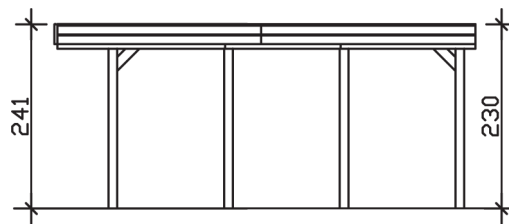

FRIESLAND

Flachdach-Carport

Carport
FRIESLAND
314 x 555 cm

Gestaltungsbeispiel

- Konstruktion aus imprägniertem Nadelholz
- Grün imprägniert
- Aluminium-Dachplatten
- Pfosten 11,5 x 11,5 cm

CARPORT FRIESLAND 314 x 555 cm

Datenblatt / Baubeschreibung

Material	Nadelholz, imprägniert
Farbbehandlung	Grün imprägniert
Pfostenstärke	11,5 x 11,5 cm
Aufstellbreite	314 cm
Aufstelltiefe	555 cm
Grundfläche	17,43 m ²
Umbauter Raum	41,04 m ³
Breite Sockelmaß	293 cm
Tiefe Sockelmaß	469 cm
Durchfahrtshöhe vorne	221 cm
Durchfahrtshöhe hinten	210 cm
Durchfahrtsbreite	270 cm
Firsthöhe	241 cm
Traufenhöhe	230 cm
Schneelast	1,25 kN/m ²
Windlast	0,95 kN/m ²
Dachform	Flachdach
Dachfläche	17,00 m ²
Dachneigung	1,2 °
Dacheindeckung	Aluminium-Dachplatten mit Trapezprofil - blank

Dachstärke	0,5 mm
Wasserablauf	nach hinten
Pfostenabstand Tiefe	141 cm
Pfostenanzahl	8
Oberfläche Holz	34,34 m ²
Im Lieferumfang enthalten	H-Pfostenanker zum Einbetonieren, Montagematerial, Aufbauanleitung
Anzahl Packstücke	1
Verpackungsgewicht gesamt	351 kg
Verpackungsmaße	Paket 1: 120 cm x 320 cm x 50 cm 351,0 kg
Artikelnummer	314034-99-50
EAN-Nummer	4018211026449
Garantie	5 Jahre gemäß unseren Garantiebedingungen

FRIESLAND
314 x 555 cm

Ansicht
vorne

Schnitt

Grundriss

FRIESLAND

314 x 555 cm

Schnitte und Ansichten Maßstab 1:100