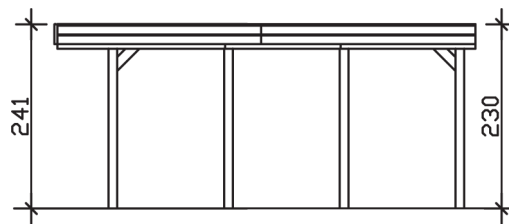

FRIESLAND

Flachdach-Carport

Carport
FRIESLAND
314 x 555 cm

Gestaltungsbeispiel

- Konstruktion aus imprägniertem Nadelholz
- Farblich behandelt in schiefergrau
- Aluminium-Dachplatten
- Pfosten 11,5 x 11,5 cm

CARPORT FRIESLAND 314 x 555 cm

Datenblatt / Baubeschreibung

Material	Nadelholz, imprägniert
Farbbehandlung	Lasiert in Schiefergrau
Pfostenstärke	11,5 x 11,5 cm
Aufstellbreite	314 cm
Aufstelltiefe	555 cm
Grundfläche	17,43 m ²
Umbauter Raum	41,04 m ³
Breite Sockelmaß	293 cm
Tiefe Sockelmaß	469 cm
Durchfahrtshöhe vorne	221 cm
Durchfahrtshöhe hinten	210 cm
Durchfahrtsbreite	270 cm
Firsthöhe	241 cm
Traufenhöhe	230 cm
Schneelast	1,25 kN/m ²
Windlast	0,95 kN/m ²
Dachform	Flachdach
Dachfläche	17,00 m ²
Dachneigung	1,2 °
Dacheindeckung	Aluminium-Dachplatten mit Trapezprofil - blank

Dachstärke	0,5 mm
Wasserablauf	nach hinten
Pfostenabstand Tiefe	141 cm
Pfostenanzahl	8
Oberfläche Holz	34,34 m ²
Im Lieferumfang enthalten	H-Pfostenanker zum Einbetonieren, Montagematerial, Aufbauanleitung
Anzahl Packstücke	1
Verpackungsgewicht gesamt	351 kg
Verpackungsmaße	Paket 1: 120 cm x 320 cm x 50 cm 351,0 kg
Artikelnummer	314034-13-50
EAN-Nummer	4018211036639
Garantie	5 Jahre gemäß unseren Garantiebedingungen

FRIESLAND
314 x 555 cm

Ansicht
vorne

Schnitt

Grundriss

FRIESLAND

314 x 555 cm

Schnitte und Ansichten Maßstab 1:100