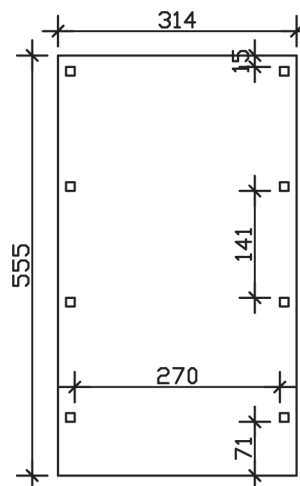

FRIESLAND

Flachdach-Carport

Carport
FRIESLAND
314 x 555 cm

Gestaltungsbeispiel

- Konstruktion aus imprägniertem Nadelholz
- Farblich behandelt in schiefergrau
- Aluminium-Dachplatten
- Pfosten 11,5 x 11,5 cm

CARPORT FRIESLAND 314 x 555 cm

Datenblatt / Baubeschreibung

Material	Nadelholz, imprägniert
Farbbehandlung	Lasiert in Schiefergrau
Pfostenstärke	11,5 x 11,5 cm
Aufstellbreite	314 cm
Aufstelltiefe	555 cm
Grundfläche	17,43 m ²
Umbauter Raum	41,04 m ³
Breite Sockelmaß	293 cm
Tiefe Sockelmaß	469 cm
Durchfahrtshöhe vorne	221 cm
Durchfahrtshöhe hinten	210 cm
Durchfahrtsbreite	270 cm
Firsthöhe	241 cm
Traufenhöhe	230 cm
Schneelast	1,25 kN/m ²
Windlast	0,95 kN/m ²
Dachform	Flachdach
Dachfläche	17,00 m ²
Dachneigung	1,2 °
Dacheindeckung	Aluminium-Dachplatten mit Trapezprofil - blank

Dachstärke	0,5 mm
Wasserablauf	nach hinten
Pfostenabstand Tiefe	141 cm
Pfostenanzahl	8
Oberfläche Holz	34,34 m ²
Im Lieferumfang enthalten	H-Pfostenanker zum Einbetonieren, Montagematerial, Aufbauanleitung
Anzahl Packstücke	1
Verpackungsgewicht gesamt	351 kg
Verpackungsmaße	Paket 1: 120 cm x 320 cm x 50 cm 351,0 kg
Artikelnummer	314034-13-50
EAN-Nummer	4018211036639
Garantie	5 Jahre gemäß unseren Garantiebedingungen

FRIESLAND
314 x 555 cm

Ansicht
vorne

Schnitt

Grundriss

FRIESLAND

314 x 555 cm

Schnitte und Ansichten Maßstab 1:100