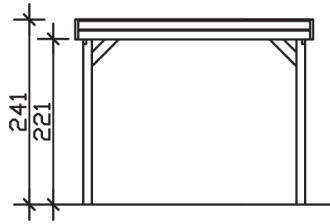

FRIESLAND

Flachdach-Carport

Carport
FRIESLAND
314 x 555 cm

Gestaltungsbeispiel

- Konstruktion aus imprägniertem Nadelholz
- Farblich behandelt in schiefergrau
- Aluminium-Dachplatten
- Pfosten 11,5 x 11,5 cm

CARPORT FRIESLAND 314 x 555 cm

Datenblatt / Baubeschreibung

Material	Nadelholz, imprägniert
Farbbehandlung	Lasiert in Schiefergrau
Pfostenstärke	11,5 x 11,5 cm
Aufstellbreite	314 cm
Aufstelltiefe	555 cm
Grundfläche	17,43 m ²
Umbauter Raum	41,04 m ³
Breite Sockelmaß	293 cm
Tiefe Sockelmaß	469 cm
Durchfahrtshöhe vorne	221 cm
Durchfahrtshöhe hinten	210 cm
Durchfahrtsbreite	270 cm
Firsthöhe	241 cm
Traufenhöhe	230 cm
Schneelast	1,25 kN/m ²
Windlast	0,95 kN/m ²
Dachform	Flachdach
Dachfläche	17,00 m ²
Dachneigung	1,2 °
Dacheindeckung	Aluminium-Dachplatten mit Trapezprofil - blank

Dachstärke	0,5 mm
Wasserablauf	nach hinten
Pfostenabstand Tiefe	141 cm
Pfostenanzahl	8
Oberfläche Holz	34,34 m ²
Im Lieferumfang enthalten	H-Pfostenanker zum Einbetonieren, Montagematerial, Aufbauanleitung
Anzahl Packstücke	1
Verpackungsgewicht gesamt	351 kg
Verpackungsmaße	Paket 1: 120 cm x 320 cm x 50 cm 351,0 kg
Artikelnummer	314034-13-50
EAN-Nummer	4018211036639
Garantie	5 Jahre gemäß unseren Garantiebedingungen

FRIESLAND
314 x 555 cm

Ansicht
vorne

Schnitt

Grundriss

FRIESLAND

314 x 555 cm

Schnitte und Ansichten Maßstab 1:100