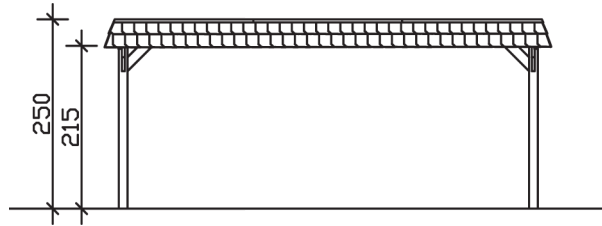

SPREEWALD

Flachdach-Carport

Carport
SPREEWALD
 585 x 893
 68

Gestaltungsbeispiel

- Konstruktion aus imprägniertem Nadelholz
- Grün imprägniert
- Aluminium-Dachplatten
- Pfosten 11,5 x 11,5 cm

CARPORT SPREEWALD 585 x 893 cm

Datenblatt / Baubeschreibung

Material	Nadelholz, imprägniert
Farbbehandlung	Grün imprägniert
Pfostenstärke	11,5 x 11,5 cm
Aufstellbreite	585 cm
Aufstelltiefe	893 cm
Grundfläche	52,24 m ²
Umbauter Raum	125,90 m ³
Breite Sockelmaß	553 cm
Tiefe Sockelmaß	773 cm
Durchfahrtshöhe vorne	215 cm
Durchfahrtshöhe hinten	197 cm
Durchfahrtsbreite	530 cm
Firsthöhe	250 cm
Traufenhöhe	232 cm
Schneelast	1,25 kN/m ²
Windlast	0,95 kN/m ²
Dachform	Flachdach
Dachfläche	46,91 m ²
Dachneigung	1,2 °
Dacheindeckung	Aluminium-Dachplatten mit Trapezprofil - blank

Dachstärke	0,5 mm
Wasserablauf	nach hinten
Pfostenabstand Tiefe	141 cm
Pfostenanzahl	12
Oberfläche Holz	85,93 m ²
Im Lieferumfang enthalten	H-Pfostenanker zum Einbetonieren, Montagematerial, Aufbauanleitung
Anzahl Packstücke	1
Verpackungsgewicht gesamt	1124 kg
Verpackungsmaße	Paket 1: 120 cm x 560 cm x 60 cm 1.124,0 kg
Artikelnummer	313907
EAN-Nummer	4018211313907
Garantie	5 Jahre gemäß unseren Garantiebedingungen

SPREEWALD
585 x 893 cm

Ansicht
vorne

Schnitt

Grundriss

SPREEWALD

585 x 893 cm

Schnitte und Ansichten Maßstab 1:100