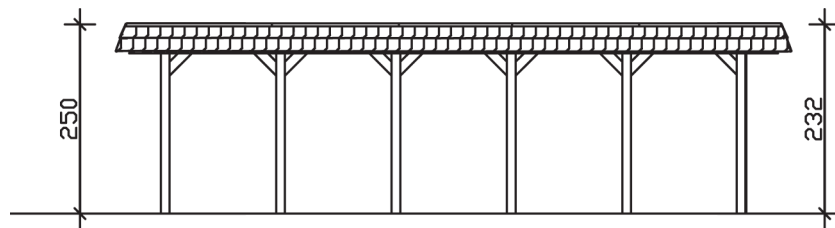

SPREEWALD

Flachdach-Carport

Carport
SPREEWALD
 585 x 893
 68

Gestaltungsbeispiel

- Konstruktion aus imprägniertem Nadelholz
- Grün imprägniert
- Aluminium-Dachplatten
- Pfosten 11,5 x 11,5 cm

CARPORT SPREEWALD 585 x 893 cm

Datenblatt / Baubeschreibung

Material	Nadelholz, imprägniert
Farbbehandlung	Grün imprägniert
Pfostenstärke	11,5 x 11,5 cm
Aufstellbreite	585 cm
Aufstelltiefe	893 cm
Grundfläche	52,24 m ²
Umbauter Raum	125,90 m ³
Breite Sockelmaß	553 cm
Tiefe Sockelmaß	773 cm
Durchfahrtshöhe vorne	215 cm
Durchfahrtshöhe hinten	197 cm
Durchfahrtsbreite	530 cm
Firsthöhe	250 cm
Traufenhöhe	232 cm
Schneelast	1,25 kN/m ²
Windlast	0,95 kN/m ²
Dachform	Flachdach
Dachfläche	46,91 m ²
Dachneigung	1,2 °
Dacheindeckung	Aluminium-Dachplatten mit Trapezprofil - blank

Dachstärke	0,5 mm
Wasserablauf	nach hinten
Pfostenabstand Tiefe	141 cm
Pfostenanzahl	12
Oberfläche Holz	85,93 m ²
Im Lieferumfang enthalten	H-Pfostenanker zum Einbetonieren, Montagematerial, Aufbauanleitung
Anzahl Packstücke	1
Verpackungsgewicht gesamt	1124 kg
Verpackungsmaße	Paket 1: 120 cm x 560 cm x 60 cm 1.124,0 kg
Artikelnummer	313907
EAN-Nummer	4018211313907
Garantie	5 Jahre gemäß unseren Garantiebedingungen

SPREEWALD
585 x 893 cm

Ansicht
vorne

Schnitt

Grundriss

SPREEWALD

585 x 893 cm

Schnitte und Ansichten Maßstab 1:100