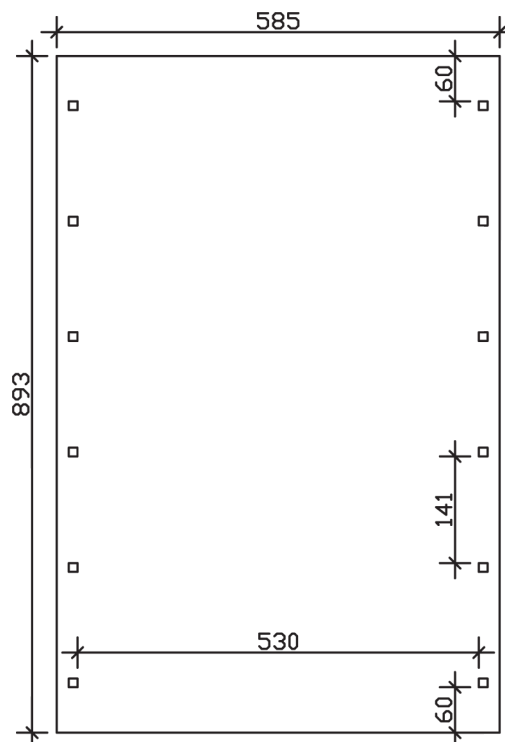

SPREEWALD

Flachdach-Carport

Carport
SPREEWALD
 585 x 893
 68

Gestaltungsbeispiel

- Konstruktion aus imprägniertem Nadelholz
- Grün imprägniert
- Aluminium-Dachplatten
- Pfosten 11,5 x 11,5 cm

CARPORT SPREEWALD 585 x 893 cm

Datenblatt / Baubeschreibung

Material	Nadelholz, imprägniert
Farbbehandlung	Grün imprägniert
Pfostenstärke	11,5 x 11,5 cm
Aufstellbreite	585 cm
Aufstelltiefe	893 cm
Grundfläche	52,24 m ²
Umbauter Raum	125,90 m ³
Breite Sockelmaß	553 cm
Tiefe Sockelmaß	773 cm
Durchfahrtshöhe vorne	215 cm
Durchfahrtshöhe hinten	197 cm
Durchfahrtsbreite	530 cm
Firsthöhe	250 cm
Traufenhöhe	232 cm
Schneelast	1,25 kN/m ²
Windlast	0,95 kN/m ²
Dachform	Flachdach
Dachfläche	46,91 m ²
Dachneigung	1,2 °
Dacheindeckung	Aluminium-Dachplatten mit Trapezprofil - blank

Dachstärke	0,5 mm
Wasserablauf	nach hinten
Pfostenabstand Tiefe	141 cm
Pfostenanzahl	12
Oberfläche Holz	85,93 m ²
Im Lieferumfang enthalten	H-Pfostenanker zum Einbetonieren, Montagematerial, Aufbauanleitung
Anzahl Packstücke	1
Verpackungsgewicht gesamt	1124 kg
Verpackungsmaße	Paket 1: 120 cm x 560 cm x 60 cm 1.124,0 kg
Artikelnummer	313907
EAN-Nummer	4018211313907
Garantie	5 Jahre gemäß unseren Garantiebedingungen

SPREEWALD
585 x 893 cm

Ansicht
vorne

Schnitt

Grundriss

SPREEWALD

585 x 893 cm

Schnitte und Ansichten Maßstab 1:100