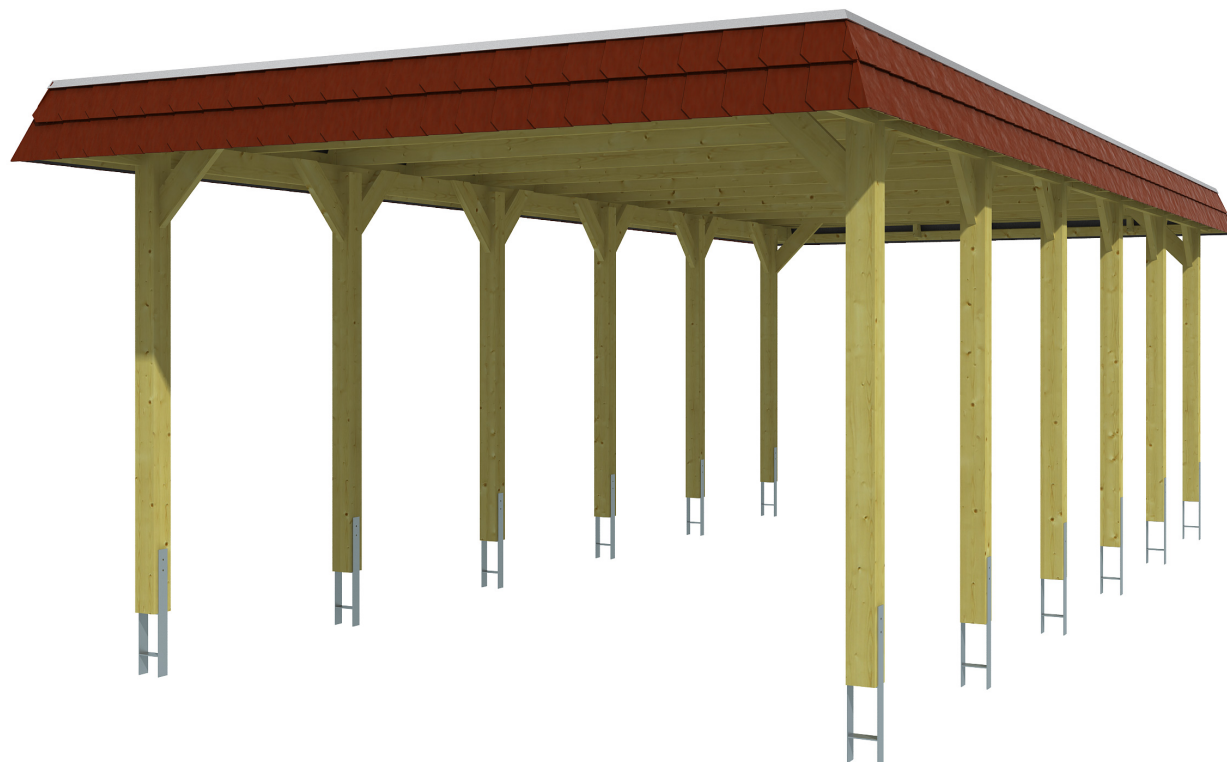

SPREEWALD

Flachdach-Carport

Carport
SPREEWALD
396 x 893
68

Gestaltungsbeispiel

- Konstruktion aus imprägniertem Nadelholz
- Grün imprägniert
- Aluminium-Dachplatten
- Pfosten 11,5 x 11,5 cm

CARPORT SPREEWALD 396 x 893 cm

Datenblatt / Baubeschreibung

Material	Nadelholz, imprägniert
Farbbehandlung	Grün imprägniert
Pfostenstärke	11,5 x 11,5 cm
Aufstellbreite	396 cm
Aufstelltiefe	893 cm
Grundfläche	35,36 m ²
Umbauter Raum	82,40 m ³
Breite Sockelmaß	365 cm
Tiefe Sockelmaß	773 cm
Durchfahrtshöhe vorne	209 cm
Durchfahrtshöhe hinten	187 cm
Durchfahrtsbreite	342 cm
Firsthöhe	244 cm
Traufenhöhe	222 cm
Schneelast	1,25 kN/m ²
Windlast	0,95 kN/m ²
Dachform	Flachdach
Dachfläche	30,73 m ²
Dachneigung	1,2 °
Dacheindeckung	Aluminium-Dachplatten mit Trapezprofil - blank

Dachstärke	0,5 mm
Wasserablauf	nach hinten
Pfostenabstand Tiefe	141 cm
Pfostenanzahl	12
Oberfläche Holz	63,79 m ²
Im Lieferumfang enthalten	H-Pfostenanker zum Einbetonieren, Montagematerial, Aufbauanleitung
Anzahl Packstücke	1
Verpackungsgewicht gesamt	787 kg
Verpackungsmaße	Paket 1: 120 cm x 380 cm x 70 cm 787,0 kg
Artikelnummer	313860
EAN-Nummer	4018211313860
Garantie	5 Jahre gemäß unseren Garantiebedingungen

SPREEWALD
396 x 893 cm

Ansicht
vorne

Schnitt

Grundriss

SPREEWALD

396 x 893 cm

Schnitte und Ansichten Maßstab 1:100