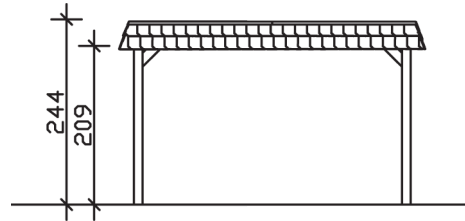

SPREEWALD

Flachdach-Carport

Carport
SPREEWALD
396 x 893
68

Gestaltungsbeispiel

- Konstruktion aus imprägniertem Nadelholz
- Grün imprägniert
- Aluminium-Dachplatten
- Pfosten 11,5 x 11,5 cm

CARPORT SPREEWALD 396 x 893 cm

Datenblatt / Baubeschreibung

Material	Nadelholz, imprägniert
Farbbehandlung	Grün imprägniert
Pfostenstärke	11,5 x 11,5 cm
Aufstellbreite	396 cm
Aufstelltiefe	893 cm
Grundfläche	35,36 m ²
Umbauter Raum	82,40 m ³
Breite Sockelmaß	365 cm
Tiefe Sockelmaß	773 cm
Durchfahrtshöhe vorne	209 cm
Durchfahrtshöhe hinten	187 cm
Durchfahrtsbreite	342 cm
Firsthöhe	244 cm
Traufenhöhe	222 cm
Schneelast	1,25 kN/m ²
Windlast	0,95 kN/m ²
Dachform	Flachdach
Dachfläche	30,73 m ²
Dachneigung	1,2 °
Dacheindeckung	Aluminium-Dachplatten mit Trapezprofil - blank

Dachstärke	0,5 mm
Wasserablauf	nach hinten
Pfostenabstand Tiefe	141 cm
Pfostenanzahl	12
Oberfläche Holz	63,79 m ²
Im Lieferumfang enthalten	H-Pfostenanker zum Einbetonieren, Montagematerial, Aufbauanleitung
Anzahl Packstücke	1
Verpackungsgewicht gesamt	787 kg
Verpackungsmaße	Paket 1: 120 cm x 380 cm x 70 cm 787,0 kg
Artikelnummer	313860
EAN-Nummer	4018211313860
Garantie	5 Jahre gemäß unseren Garantiebedingungen

SPREEWALD
396 x 893 cm

Ansicht
vorne

Schnitt

Grundriss

SPREEWALD

396 x 893 cm

Schnitte und Ansichten Maßstab 1:100