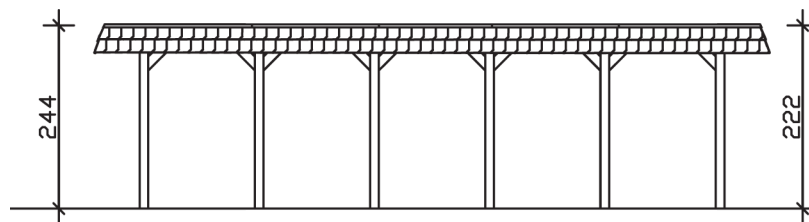

SPREEWALD

Flachdach-Carport

Carport
SPREEWALD
396 x 893
68

Gestaltungsbeispiel

- Konstruktion aus imprägniertem Nadelholz
- Grün imprägniert
- Aluminium-Dachplatten
- Pfosten 11,5 x 11,5 cm

CARPORT SPREEWALD 396 x 893 cm

Datenblatt / Baubeschreibung

Material	Nadelholz, imprägniert
Farbbehandlung	Grün imprägniert
Pfostenstärke	11,5 x 11,5 cm
Aufstellbreite	396 cm
Aufstelltiefe	893 cm
Grundfläche	35,36 m ²
Umbauter Raum	82,40 m ³
Breite Sockelmaß	365 cm
Tiefe Sockelmaß	773 cm
Durchfahrtshöhe vorne	209 cm
Durchfahrtshöhe hinten	187 cm
Durchfahrtsbreite	342 cm
Firsthöhe	244 cm
Traufenhöhe	222 cm
Schneelast	1,25 kN/m ²
Windlast	0,95 kN/m ²
Dachform	Flachdach
Dachfläche	30,73 m ²
Dachneigung	1,2 °
Dacheindeckung	Aluminium-Dachplatten mit Trapezprofil - blank

Dachstärke	0,5 mm
Wasserablauf	nach hinten
Pfostenabstand Tiefe	141 cm
Pfostenanzahl	12
Oberfläche Holz	63,79 m ²
Im Lieferumfang enthalten	H-Pfostenanker zum Einbetonieren, Montagematerial, Aufbauanleitung
Anzahl Packstücke	1
Verpackungsgewicht gesamt	787 kg
Verpackungsmaße	Paket 1: 120 cm x 380 cm x 70 cm 787,0 kg
Artikelnummer	313860
EAN-Nummer	4018211313860
Garantie	5 Jahre gemäß unseren Garantiebedingungen

SPREEWALD
396 x 893 cm

Ansicht
vorne

Schnitt

Grundriss

SPREEWALD

396 x 893 cm

Schnitte und Ansichten Maßstab 1:100