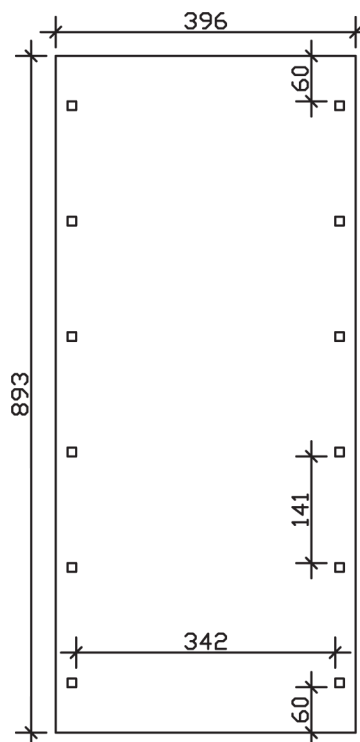

SPREEWALD

Flachdach-Carport

Carport
SPREEWALD
396 x 893
68

Gestaltungsbeispiel

- Konstruktion aus imprägniertem Nadelholz
- Grün imprägniert
- Aluminium-Dachplatten
- Pfosten 11,5 x 11,5 cm

CARPORT SPREEWALD 396 x 893 cm

Datenblatt / Baubeschreibung

Material	Nadelholz, imprägniert
Farbbehandlung	Grün imprägniert
Pfostenstärke	11,5 x 11,5 cm
Aufstellbreite	396 cm
Aufstelltiefe	893 cm
Grundfläche	35,36 m ²
Umbauter Raum	82,40 m ³
Breite Sockelmaß	365 cm
Tiefe Sockelmaß	773 cm
Durchfahrtshöhe vorne	209 cm
Durchfahrtshöhe hinten	187 cm
Durchfahrtsbreite	342 cm
Firsthöhe	244 cm
Traufenhöhe	222 cm
Schneelast	1,25 kN/m ²
Windlast	0,95 kN/m ²
Dachform	Flachdach
Dachfläche	30,73 m ²
Dachneigung	1,2 °
Dacheindeckung	Aluminium-Dachplatten mit Trapezprofil - blank

Dachstärke	0,5 mm
Wasserablauf	nach hinten
Pfostenabstand Tiefe	141 cm
Pfostenanzahl	12
Oberfläche Holz	63,79 m ²
Im Lieferumfang enthalten	H-Pfostenanker zum Einbetonieren, Montagematerial, Aufbauanleitung
Anzahl Packstücke	1
Verpackungsgewicht gesamt	787 kg
Verpackungsmaße	Paket 1: 120 cm x 380 cm x 70 cm 787,0 kg
Artikelnummer	313860
EAN-Nummer	4018211313860
Garantie	5 Jahre gemäß unseren Garantiebedingungen

SPREEWALD
396 x 893 cm

Ansicht
vorne

Schnitt

Grundriss

SPREEWALD

396 x 893 cm

Schnitte und Ansichten Maßstab 1:100