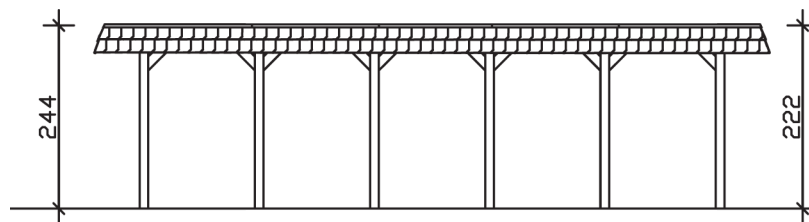

SPREEWALD

Flachdach-Carport

Carport
SPREEWALD
 396 x 893
 68

Gestaltungsbeispiel

- Konstruktion aus imprägniertem Nadelholz
- Farblich behandelt in nussbaum
- Aluminium-Dachplatten
- Pfosten 11,5 x 11,5 cm

CARPORT SPREEWALD 396 x 893 cm

Datenblatt / Baubeschreibung

Material	Nadelholz, imprägniert
Farbbehandlung	Lasiert in Nussbaum
Pfostenstärke	11,5 x 11,5 cm
Aufstellbreite	396 cm
Aufstelltiefe	893 cm
Grundfläche	35,36 m ²
Umbauter Raum	82,40 m ³
Breite Sockelmaß	365 cm
Tiefe Sockelmaß	773 cm
Durchfahrtshöhe vorne	209 cm
Durchfahrtshöhe hinten	187 cm
Durchfahrtsbreite	342 cm
Firsthöhe	244 cm
Traufenhöhe	222 cm
Schneelast	1,25 kN/m ²
Windlast	0,95 kN/m ²
Dachform	Flachdach
Dachfläche	30,73 m ²
Dachneigung	1,2 °
Dacheindeckung	Aluminium-Dachplatten mit Trapezprofil - blank

Dachstärke	0,5 mm
Wasserablauf	nach hinten
Pfostenabstand Tiefe	141 cm
Pfostenanzahl	12
Oberfläche Holz	63,79 m ²
Im Lieferumfang enthalten	H-Pfostenanker zum Einbetonieren, Montagematerial, Aufbauanleitung
Anzahl Packstücke	1
Verpackungsgewicht gesamt	787 kg
Verpackungsmaße	Paket 1: 120 cm x 380 cm x 70 cm 787,0 kg
Artikelnummer	313853-03-50
EAN-Nummer	4018211009633
Garantie	5 Jahre gemäß unseren Garantiebedingungen

SPREEWALD
396 x 893 cm

Ansicht
vorne

Schnitt

Grundriss

SPREEWALD

396 x 893 cm

Schnitte und Ansichten Maßstab 1:100