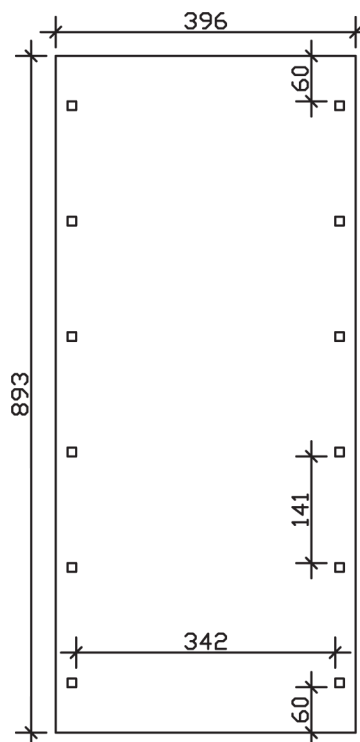

SPREEWALD

Flachdach-Carport

Carport
SPREEWALD
 396 x 893
 68

Gestaltungsbeispiel

- Konstruktion aus imprägniertem Nadelholz
- Farblich behandelt in nussbaum
- Aluminium-Dachplatten
- Pfosten 11,5 x 11,5 cm

CARPORT SPREEWALD 396 x 893 cm

Datenblatt / Baubeschreibung

Material	Nadelholz, imprägniert
Farbbehandlung	Lasiert in Nussbaum
Pfostenstärke	11,5 x 11,5 cm
Aufstellbreite	396 cm
Aufstelltiefe	893 cm
Grundfläche	35,36 m ²
Umbauter Raum	82,40 m ³
Breite Sockelmaß	365 cm
Tiefe Sockelmaß	773 cm
Durchfahrtshöhe vorne	209 cm
Durchfahrtshöhe hinten	187 cm
Durchfahrtsbreite	342 cm
Firsthöhe	244 cm
Traufenhöhe	222 cm
Schneelast	1,25 kN/m ²
Windlast	0,95 kN/m ²
Dachform	Flachdach
Dachfläche	30,73 m ²
Dachneigung	1,2 °
Dacheindeckung	Aluminium-Dachplatten mit Trapezprofil - blank

Dachstärke	0,5 mm
Wasserablauf	nach hinten
Pfostenabstand Tiefe	141 cm
Pfostenanzahl	12
Oberfläche Holz	63,79 m ²
Im Lieferumfang enthalten	H-Pfostenanker zum Einbetonieren, Montagematerial, Aufbauanleitung
Anzahl Packstücke	1
Verpackungsgewicht gesamt	787 kg
Verpackungsmaße	Paket 1: 120 cm x 380 cm x 70 cm 787,0 kg
Artikelnummer	313853-03-50
EAN-Nummer	4018211009633
Garantie	5 Jahre gemäß unseren Garantiebedingungen

SPREEWALD
396 x 893 cm

Ansicht
vorne

Schnitt

Grundriss

SPREEWALD

396 x 893 cm

Schnitte und Ansichten Maßstab 1:100