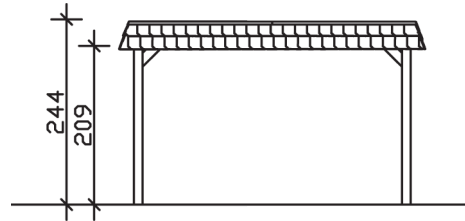

SPREEWALD

Flachdach-Carport

Carport
SPREEWALD
 396 x 893
 68

Gestaltungsbeispiel

- Konstruktion aus imprägniertem Nadelholz
- Farblich behandelt in nussbaum
- Aluminium-Dachplatten
- Pfosten 11,5 x 11,5 cm

CARPORT SPREEWALD 396 x 893 cm

Datenblatt / Baubeschreibung

Material	Nadelholz, imprägniert
Farbbehandlung	Lasiert in Nussbaum
Pfostenstärke	11,5 x 11,5 cm
Aufstellbreite	396 cm
Aufstelltiefe	893 cm
Grundfläche	35,36 m ²
Umbauter Raum	82,40 m ³
Breite Sockelmaß	365 cm
Tiefe Sockelmaß	773 cm
Durchfahrtshöhe vorne	209 cm
Durchfahrtshöhe hinten	187 cm
Durchfahrtsbreite	342 cm
Firsthöhe	244 cm
Traufenhöhe	222 cm
Schneelast	1,25 kN/m ²
Windlast	0,95 kN/m ²
Dachform	Flachdach
Dachfläche	30,73 m ²
Dachneigung	1,2 °
Dacheindeckung	Aluminium-Dachplatten mit Trapezprofil - blank

Dachstärke	0,5 mm
Wasserablauf	nach hinten
Pfostenabstand Tiefe	141 cm
Pfostenanzahl	12
Oberfläche Holz	63,79 m ²
Im Lieferumfang enthalten	H-Pfostenanker zum Einbetonieren, Montagematerial, Aufbauanleitung
Anzahl Packstücke	1
Verpackungsgewicht gesamt	787 kg
Verpackungsmaße	Paket 1: 120 cm x 380 cm x 70 cm 787,0 kg
Artikelnummer	313853-03-50
EAN-Nummer	4018211009633
Garantie	5 Jahre gemäß unseren Garantiebedingungen

SPREEWALD
396 x 893 cm

Ansicht
vorne

Schnitt

Grundriss

SPREEWALD

396 x 893 cm

Schnitte und Ansichten Maßstab 1:100