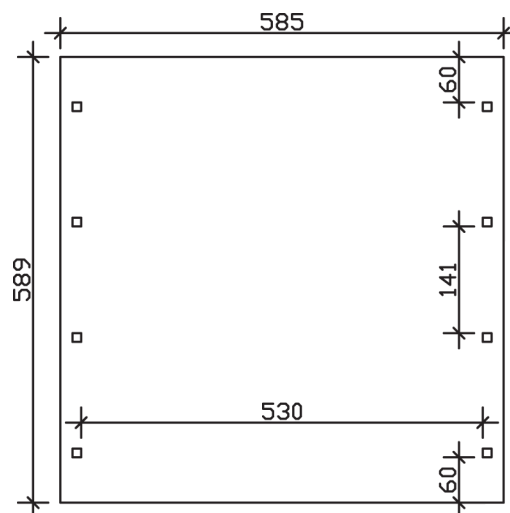

SPREEWALD

Flachdach-Carport

Carport
SPREEWALD

585 x 589
68

Gestaltungsbeispiel

- Konstruktion aus imprägniertem Nadelholz
- Grün imprägniert
- Aluminium-Dachplatten
- Pfosten 11,5 x 11,5 cm

CARPORT SPREEWALD 585 x 589 cm

Datenblatt / Baubeschreibung

Material	Nadelholz, imprägniert
Farbbehandlung	Grün imprägniert
Pfostenstärke	11,5 x 11,5 cm
Aufstellbreite	585 cm
Aufstelltiefe	589 cm
Grundfläche	34,46 m ²
Umbauter Raum	84,07 m ³
Breite Sockelmaß	553 cm
Tiefe Sockelmaß	469 cm
Durchfahrtshöhe vorne	215 cm
Durchfahrtshöhe hinten	203 cm
Durchfahrtsbreite	530 cm
Firsthöhe	250 cm
Traufenhöhe	238 cm
Schneelast	1,25 kN/m ²
Windlast	0,95 kN/m ²
Dachform	Flachdach
Dachfläche	30,25 m ²
Dachneigung	1,2 °
Dacheindeckung	Aluminium-Dachplatten mit Trapezprofil - blank

Dachstärke	0,5 mm
Wasserablauf	nach hinten
Pfostenabstand Tiefe	141 cm
Pfostenanzahl	8
Oberfläche Holz	61,93 m ²
Im Lieferumfang enthalten	H-Pfostenanker zum Einbetonieren, Montagematerial, Aufbauanleitung
Anzahl Packstücke	1
Verpackungsgewicht gesamt	816 kg
Verpackungsmaße	Paket 1: 120 cm x 560 cm x 60 cm 816,0 kg
Artikelnummer	313563
EAN-Nummer	4018211313563
Garantie	5 Jahre gemäß unseren Garantiebedingungen

SPREEWALD

585 x 589 cm

Ansicht
vorne

Schnitt

Grundriss

SPREEWALD

585 x 589 cm

Schnitte und Ansichten Maßstab 1:100