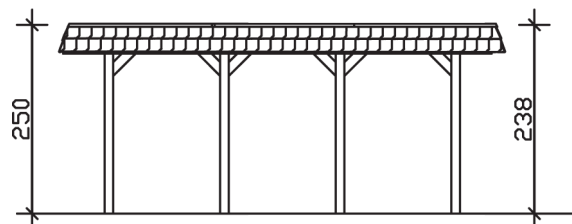

SPREEWALD

Flachdach-Carport

Carport
SPREEWALD

585 x 589
68

Gestaltungsbeispiel

- Konstruktion aus imprägniertem Nadelholz
- Grün imprägniert
- Aluminium-Dachplatten
- Pfosten 11,5 x 11,5 cm

CARPORT SPREEWALD 585 x 589 cm

Datenblatt / Baubeschreibung

Material	Nadelholz, imprägniert
Farbbehandlung	Grün imprägniert
Pfostenstärke	11,5 x 11,5 cm
Aufstellbreite	585 cm
Aufstelltiefe	589 cm
Grundfläche	34,46 m ²
Umbauter Raum	84,07 m ³
Breite Sockelmaß	553 cm
Tiefe Sockelmaß	469 cm
Durchfahrtshöhe vorne	215 cm
Durchfahrtshöhe hinten	203 cm
Durchfahrtsbreite	530 cm
Firsthöhe	250 cm
Traufenhöhe	238 cm
Schneelast	1,25 kN/m ²
Windlast	0,95 kN/m ²
Dachform	Flachdach
Dachfläche	30,25 m ²
Dachneigung	1,2 °
Dacheindeckung	Aluminium-Dachplatten mit Trapezprofil - blank

Dachstärke	0,5 mm
Wasserablauf	nach hinten
Pfostenabstand Tiefe	141 cm
Pfostenanzahl	8
Oberfläche Holz	61,93 m ²
Im Lieferumfang enthalten	H-Pfostenanker zum Einbetonieren, Montagematerial, Aufbauanleitung
Anzahl Packstücke	1
Verpackungsgewicht gesamt	816 kg
Verpackungsmaße	Paket 1: 120 cm x 560 cm x 60 cm 816,0 kg
Artikelnummer	313563
EAN-Nummer	4018211313563
Garantie	5 Jahre gemäß unseren Garantiebedingungen

SPREEWALD

585 x 589 cm

Ansicht
vorne

Schnitt

Grundriss

SPREEWALD

585 x 589 cm

Schnitte und Ansichten Maßstab 1:100