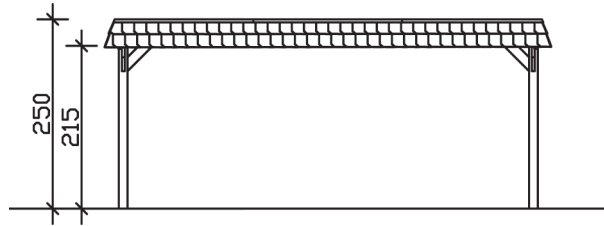

SPREEWALD

Flachdach-Carport

Carport
SPREEWALD

585 x 589
68

Gestaltungsbeispiel

- Konstruktion aus imprägniertem Nadelholz
- Grün imprägniert
- Aluminium-Dachplatten
- Pfosten 11,5 x 11,5 cm

CARPORT SPREEWALD 585 x 589 cm

Datenblatt / Baubeschreibung

Material	Nadelholz, imprägniert
Farbbehandlung	Grün imprägniert
Pfostenstärke	11,5 x 11,5 cm
Aufstellbreite	585 cm
Aufstelltiefe	589 cm
Grundfläche	34,46 m ²
Umbauter Raum	84,07 m ³
Breite Sockelmaß	553 cm
Tiefe Sockelmaß	469 cm
Durchfahrtshöhe vorne	215 cm
Durchfahrtshöhe hinten	203 cm
Durchfahrtsbreite	530 cm
Firsthöhe	250 cm
Traufenhöhe	238 cm
Schneelast	1,25 kN/m ²
Windlast	0,95 kN/m ²
Dachform	Flachdach
Dachfläche	30,25 m ²
Dachneigung	1,2 °
Dacheindeckung	Aluminium-Dachplatten mit Trapezprofil - blank

Dachstärke	0,5 mm
Wasserablauf	nach hinten
Pfostenabstand Tiefe	141 cm
Pfostenanzahl	8
Oberfläche Holz	61,93 m ²
Im Lieferumfang enthalten	H-Pfostenanker zum Einbetonieren, Montagematerial, Aufbauanleitung
Anzahl Packstücke	1
Verpackungsgewicht gesamt	816 kg
Verpackungsmaße	Paket 1: 120 cm x 560 cm x 60 cm 816,0 kg
Artikelnummer	313563
EAN-Nummer	4018211313563
Garantie	5 Jahre gemäß unseren Garantiebedingungen

SPREEWALD

585 x 589 cm

Ansicht
vorne

Schnitt

Grundriss

SPREEWALD

585 x 589 cm

Schnitte und Ansichten Maßstab 1:100