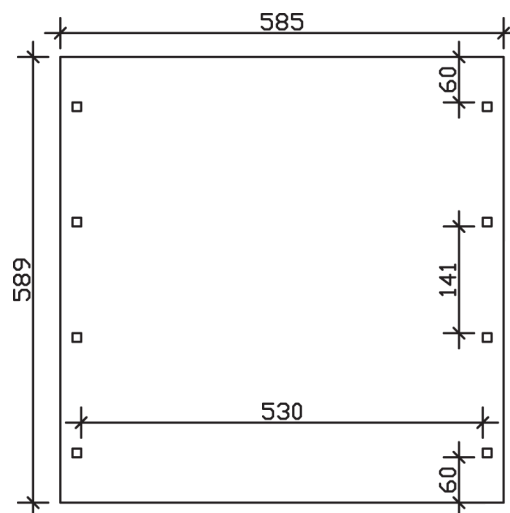

SPREEWALD

Flachdach-Carport

Carport
SPREEWALD
 585 x 589
 68

Gestaltungsbeispiel

- Konstruktion aus imprägniertem Nadelholz
- Grün imprägniert
- Dachschalung mit EPDM-Folie
- Pfosten 11,5 x 11,5 cm

CARPORT SPREEWALD 585 x 589 cm

Datenblatt / Baubeschreibung

Material	Nadelholz, imprägniert
Farbbehandlung	Grün imprägniert
Pfostenstärke	11,5 x 11,5 cm
Aufstellbreite	585 cm
Aufstelltiefe	589 cm
Grundfläche	34,46 m ²
Umbauter Raum	84,07 m ³
Breite Sockelmaß	553 cm
Tiefe Sockelmaß	469 cm
Durchfahrtshöhe vorne	215 cm
Durchfahrtshöhe hinten	203 cm
Durchfahrtsbreite	530 cm
Firsthöhe	250 cm
Traufenhöhe	238 cm
Schneelast	1,25 kN/m ²
Windlast	0,95 kN/m ²
Dachform	Flachdach
Dachfläche	30,25 m ²
Dachneigung	1,2 °
Dacheindeckung	Dachschalung mit EPDM-Folie

Dachstärke	20 mm
Wasserablauf	nach hinten
Pfostenabstand Tiefe	141 cm
Pfostenanzahl	8
Oberfläche Holz	137,39 m ²
Im Lieferumfang enthalten	H-Pfostenanker zum Einbetonieren, Montagematerial, Aufbauanleitung
Anzahl Packstücke	2
Verpackungsgewicht gesamt	1121 kg
Verpackungsmaße	Paket 1: 120 cm x 560 cm x 75 cm 1.001,0 kg Paket 2: 50 cm x 50 cm x 60 cm 120,0 kg
Artikelnummer	313556-99-35
EAN-Nummer	4018211034086
Garantie	5 Jahre gemäß unseren Garantiebedingungen

SPREEWALD

585 x 589 cm

Ansicht
vorne

Schnitt

Grundriss

SPREEWALD

585 x 589 cm

Schnitte und Ansichten Maßstab 1:100