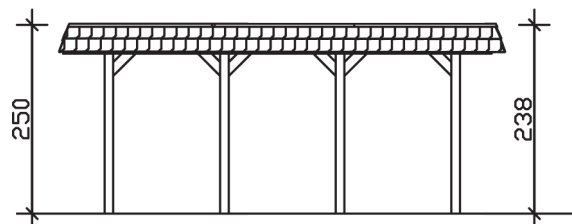

SPREEWALD

Flachdach-Carport

Carport
SPREEWALD
 585 x 589
 68

Gestaltungsbeispiel

- Konstruktion aus imprägniertem Nadelholz
- Grün imprägniert
- Dachschalung mit EPDM-Folie
- Pfosten 11,5 x 11,5 cm

CARPORT SPREEWALD 585 x 589 cm

Datenblatt / Baubeschreibung

Material	Nadelholz, imprägniert
Farbbehandlung	Grün imprägniert
Pfostenstärke	11,5 x 11,5 cm
Aufstellbreite	585 cm
Aufstelltiefe	589 cm
Grundfläche	34,46 m ²
Umbauter Raum	84,07 m ³
Breite Sockelmaß	553 cm
Tiefe Sockelmaß	469 cm
Durchfahrtshöhe vorne	215 cm
Durchfahrtshöhe hinten	203 cm
Durchfahrtsbreite	530 cm
Firsthöhe	250 cm
Traufenhöhe	238 cm
Schneelast	1,25 kN/m ²
Windlast	0,95 kN/m ²
Dachform	Flachdach
Dachfläche	30,25 m ²
Dachneigung	1,2 °
Dacheindeckung	Dachschalung mit EPDM-Folie

Dachstärke	20 mm
Wasserablauf	nach hinten
Pfostenabstand Tiefe	141 cm
Pfostenanzahl	8
Oberfläche Holz	137,39 m ²
Im Lieferumfang enthalten	H-Pfostenanker zum Einbetonieren, Montagematerial, Aufbauanleitung
Anzahl Packstücke	2
Verpackungsgewicht gesamt	1121 kg
Verpackungsmaße	Paket 1: 120 cm x 560 cm x 75 cm 1.001,0 kg Paket 2: 50 cm x 50 cm x 60 cm 120,0 kg
Artikelnummer	313556-99-35
EAN-Nummer	4018211034086
Garantie	5 Jahre gemäß unseren Garantiebedingungen

SPREEWALD

585 x 589 cm

Ansicht
vorne

Schnitt

Grundriss

SPREEWALD

585 x 589 cm

Schnitte und Ansichten Maßstab 1:100