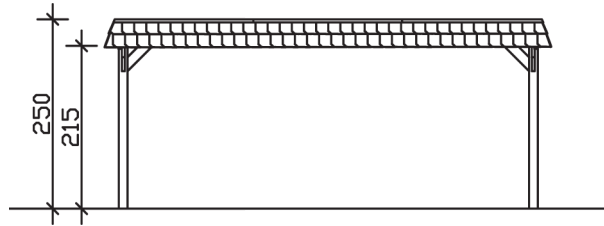

SPREEWALD

Flachdach-Carport

Carport
SPREEWALD
 585 x 589
 68

Gestaltungsbeispiel

- Konstruktion aus imprägniertem Nadelholz
- Grün imprägniert
- Dachschalung mit EPDM-Folie
- Pfosten 11,5 x 11,5 cm

CARPORT SPREEWALD 585 x 589 cm

Datenblatt / Baubeschreibung

Material	Nadelholz, imprägniert
Farbbehandlung	Grün imprägniert
Pfostenstärke	11,5 x 11,5 cm
Aufstellbreite	585 cm
Aufstelltiefe	589 cm
Grundfläche	34,46 m ²
Umbauter Raum	84,07 m ³
Breite Sockelmaß	553 cm
Tiefe Sockelmaß	469 cm
Durchfahrtshöhe vorne	215 cm
Durchfahrtshöhe hinten	203 cm
Durchfahrtsbreite	530 cm
Firsthöhe	250 cm
Traufenhöhe	238 cm
Schneelast	1,25 kN/m ²
Windlast	0,95 kN/m ²
Dachform	Flachdach
Dachfläche	30,25 m ²
Dachneigung	1,2 °
Dacheindeckung	Dachschalung mit EPDM-Folie

Dachstärke	20 mm
Wasserablauf	nach hinten
Pfostenabstand Tiefe	141 cm
Pfostenanzahl	8
Oberfläche Holz	137,39 m ²
Im Lieferumfang enthalten	H-Pfostenanker zum Einbetonieren, Montagematerial, Aufbauanleitung
Anzahl Packstücke	2
Verpackungsgewicht gesamt	1121 kg
Verpackungsmaße	Paket 1: 120 cm x 560 cm x 75 cm 1.001,0 kg Paket 2: 50 cm x 50 cm x 60 cm 120,0 kg
Artikelnummer	313556-99-35
EAN-Nummer	4018211034086
Garantie	5 Jahre gemäß unseren Garantiebedingungen

SPREEWALD

585 x 589 cm

Ansicht
vorne

Schnitt

Grundriss

SPREEWALD

585 x 589 cm

Schnitte und Ansichten Maßstab 1:100